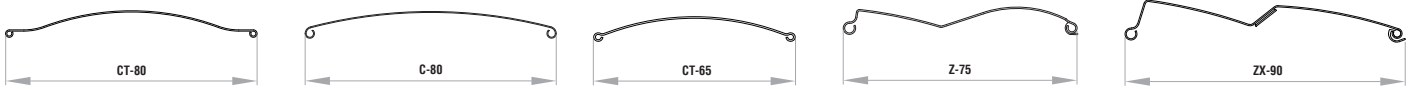

Raffstore KRATER - Unterputz

TECHNISCHE ZEICHNUNGEN | Sonnenschutzsysteme - Details:

LAMELLEN

FÜHRUNGSSCHIENEN

MODEL AND PATENT PROTECTED

ROLLO-INSEKTENSCHUTZ

GELLENKE