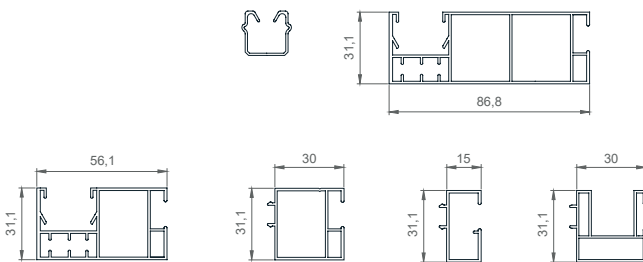

Raffstore KRATER - Unterputz

TECHNISCHE ZEICHNUNGEN | Sonnenschutzsysteme - Details:

LAMELLEN

FÜHRUNGSSCHIENEN

MODEL AND PATENT PROTECTED

ROLLO-INSEKTENSCHUTZ

GELLENKE