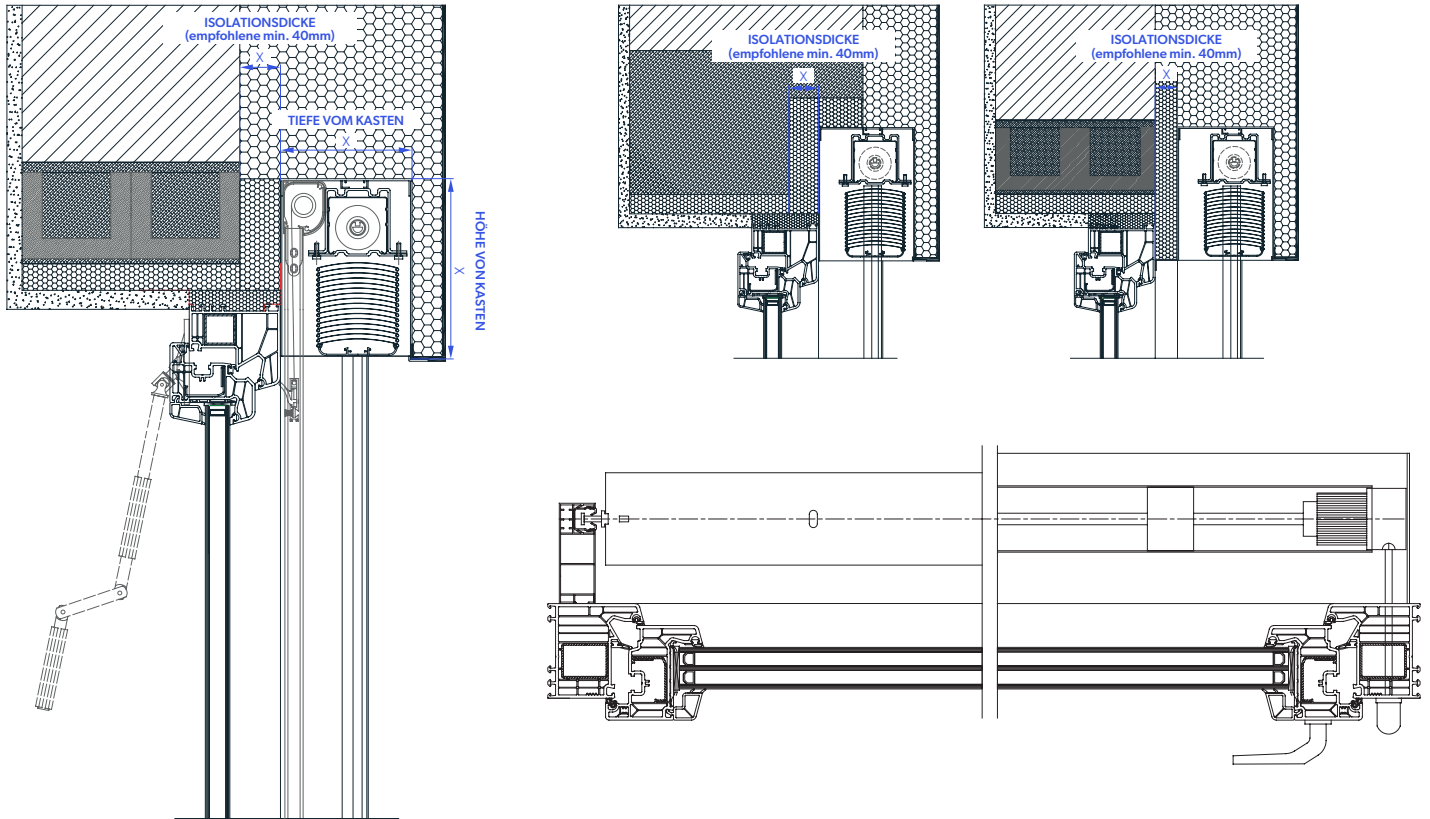

Raffstore KRATER - Unterputz

- **KOMPAKTES UND MODERNES AUSSEHEN**
- **HITZESCHUTZ**
- **LICHTREGELUNG**
- **ZAHLREICHE FARB- UND LEISTUNGSKOMBINATIONEN**
- **SPAREN BEIM KÜHLEN UND HEIZEN**

Raffstore KRATER mit Unterputzkasten, allseitig geschlossen, Isolierträger aus dickwandigem extrudiertem Aluminium, was die Kompaktheit und Haltbarkeit des Unterputzkastens gewährleistet. Die Führungsschienen sind ästhetisch mit PVC-Enden und festen Bürsten für einen leiseren Betrieb ausgeführt. Bei Rollläden-Insektenschutz ist die Bremse zum leichteren Anheben enthalten.

WARNUNG: Einige Farben auf der Farbskala können vom Original abweichen!

KASTEN, FÜHRUNGSSCHIENEN, SCHLUßLEISTE | Farbmuster:

			<p>PC1</p> <table border="0"> <tr> <td>013 WHITE</td> <td>010 RAL 9006</td> <td>090 RAL 9007</td> </tr> <tr> <td>042 RAL 7016</td> <td>066 RAL 8019</td> <td>052 DR 703</td> </tr> </table>	013 WHITE	010 RAL 9006	090 RAL 9007	042 RAL 7016	066 RAL 8019	052 DR 703	<p>PC2</p> <table border="0"> <tr> <td></td> </tr> </table>	
013 WHITE	010 RAL 9006	090 RAL 9007									
042 RAL 7016	066 RAL 8019	052 DR 703									

WARNUNG: Einige Farben auf der Farbskala können vom Original abweichen!

BEDIENUNG:

Bedienung mit einem Kurbel oder Motoren. Bei Motorantrieben Standard PLUG & PLAY Funktion, die den Anschluss mehrerer Motoren an einen einzigen Schalter, selbsteinstellende Positionen und die Sicherheitsfunktion im Falle eines Hindernisses ermöglicht.

Raffstore KRATER - Unterputz

TECHNISCHE ZEICHNUNGEN | Sonnenschutzsysteme - Details:

LAMELLEN

FÜHRUNGSSCHIENEN

MODEL AND PATENT PROTECTED

ROLLO-INSEKTENSCHUTZ

GELLENKE