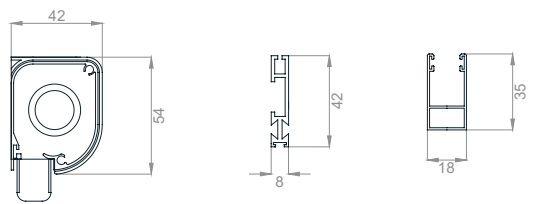

Raffstore KRATER - Unterputz

TECHNISCHE ZEICHNUNGEN | Sonnenschutzsysteme - Details:

LAMELLEN

FÜHRUNGSSCHIENEN

MODEL AND PATENT PROTECTED

ROLLO-INSEKTENSCHUTZ

GELLENKE