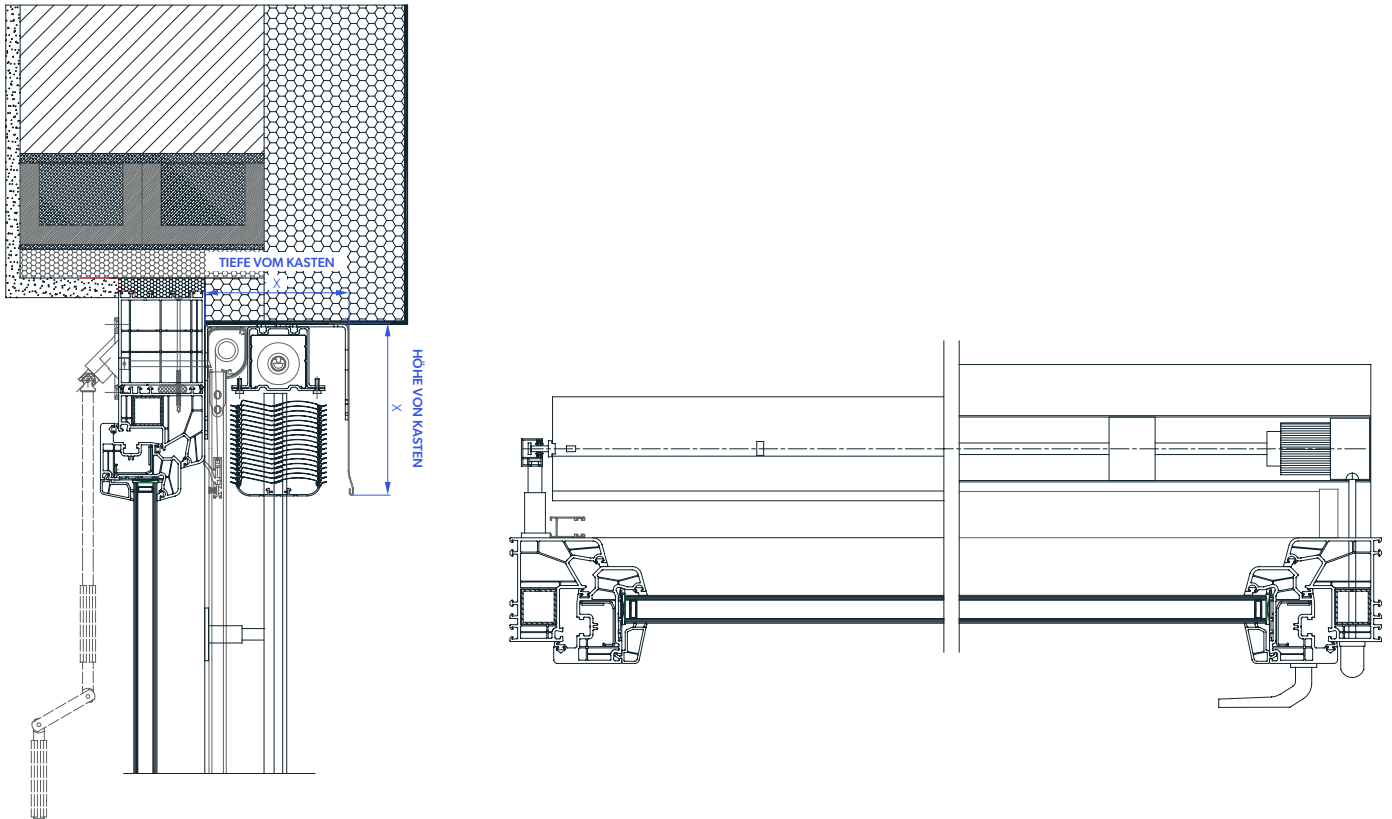

Raffstore KR PAN - Sichtbar

TECHNISCHE ZEICHNUNGEN | Sonnenschutzsysteme - Details: