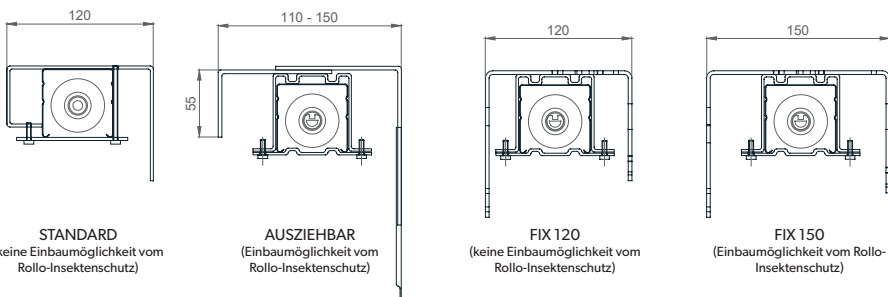

Raffstore KR PAN - Sichtbar + Seilführungsschiene

TECHNISCHE ZEICHNUNGEN | Sonnenschutzsysteme - Details:

LAMELLEN

TRÄGER

Trägergröße hängt vom **MASKENTIEFE** ab!

GELLENKE

SPANNER

STAHLSEIL