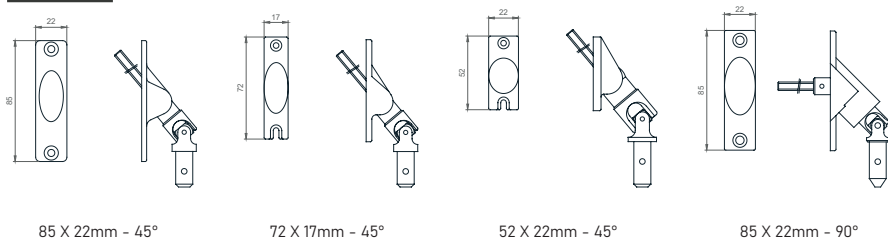

Raffstore KR PAN - Sichtbar + Seilführungsschiene

TECHNISCHE ZEICHNUNGEN | Sonnenschutzsysteme - Details:

LAMELLEN

TRÄGER

Trägergröße hängt vom **MASKENTIEFE** ab!

GELLENKE

SPANNER

STAHLSEIL