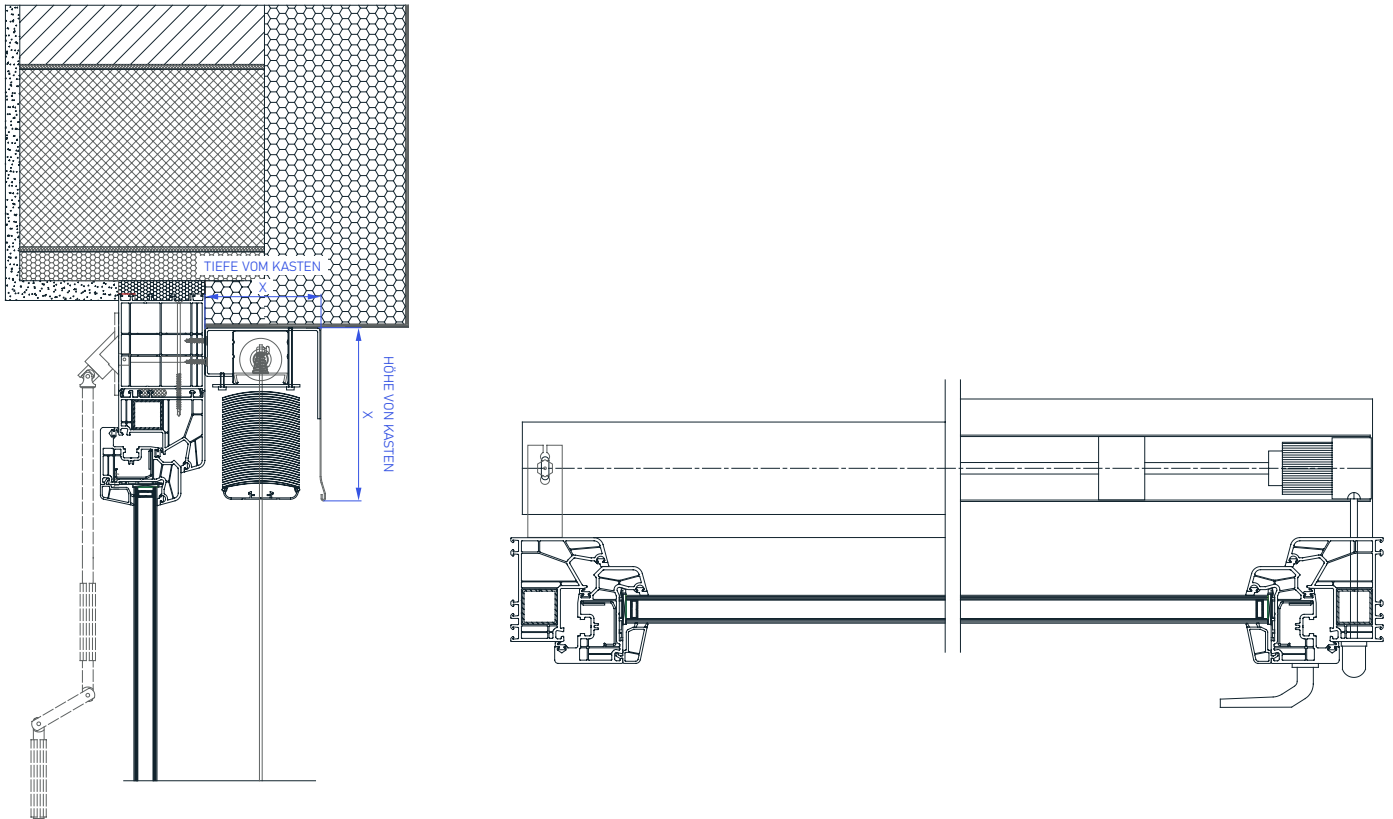

Raffstore KR PAN - Sichtbar + Seilführungsschiene

- **KOMPAKTES UND MODERNES AUSSEHEN**
- **HITZESCHUTZ**
- **LICHTREGELUNG**
- **ZAHLREICHE FARB- UND LEISTUNGSKOMBINATIONEN**
- **SPAREN BEIM KÜHLEN UND HEIZEN**

Raffstore KR PAN mit sichtbarer ALU-Blende, was die die Kompaktheit und Haltbarkeit der Blende gewährleistet. Seilführungsschienen ermöglichen Ihnen ein niedriges Lamellenpaket in der Blende.

LAMELLENTYP | Lamellen-Farbmuster:

WARNUNG: Einige Farben auf der Farbskala können vom Original abweichen!

BEDIENUNG:

Bedienung mit einem Kurbel oder Motoren. Bei Motorantrieben Standard PLUG & PLAY Funktion, die den Anschluss mehrerer Motoren an einen einzigen Schalter, selbsteinstellende Positionen und die Sicherheitsfunktion im Falle eines Hindernisses ermöglicht.

Raffstore KR PAN - Sichtbar + Seilführungsschiene

TECHNISCHE ZEICHNUNGEN | Sonnenschutzsysteme - Details:

LAMELLEN

TRÄGER

Trägergröße hängt vom **MASKENTIEFE** ab!

GELLENKE

SPANNER

STAHLSEIL