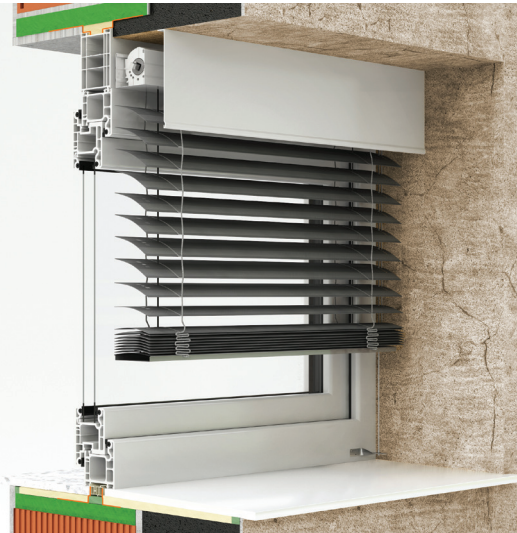

Raffstore KR PAN - Sichtbar + Seilführungsschiene

- **KOMPAKTES UND MODERNES AUSSEHEN**
- **HITZESCHUTZ**
- **LICHTREGELUNG**
- **ZAHLREICHE FARB- UND LEISTUNGSKOMBINATIONEN**
- **SPAREN BEIM KÜHLEN UND HEIZEN**

Raffstore KR PAN mit sichtbarer ALU-Blende, was die die Kompaktheit und Haltbarkeit der Blende gewährleistet. Seilführungsschienen ermöglichen Ihnen ein niedriges Lamellenpaket in der Blende.

LAMELLENTYP | Lamellen-Farbmuster:

WARNUNG: Einige Farben auf der Farbskala können vom Original abweichen!

BEDIENUNG:

Bedienung mit einem Kurbel oder Motoren. Bei Motorantrieben Standard PLUG & PLAY Funktion, die den Anschluss mehrerer Motoren an einen einzigen Schalter, selbsteinstellende Positionen und die Sicherheitsfunktion im Falle eines Hindernisses ermöglicht.

Raffstore KR PAN - Sichtbar + Seilführungsschiene

TECHNISCHE ZEICHNUNGEN | Sonnenschutzsysteme - Details:

LAMELLEN

TRÄGER

Trägergröße hängt vom **MASKENTIEFE** ab!

GELLENKE

SPANNER

STAHLSEIL