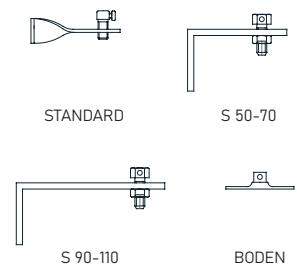

WARNUNG: Einige Farben auf der Farbskala können vom Original abweichen!

BEDIENUNG:

Bedienung mit einem Kurbel oder Motoren. Bei Motorantrieben Standard PLUG & PLAY Funktion, die den Anschluss mehrerer Motoren an einen einzigen Schalter, selbsteinstellende Positionen und die Sicherheitsfunktion im Falle eines Hindernisses ermöglicht.

Raffstore KR PAN - Sichtbar + Seilführungsschiene

TECHNISCHE ZEICHNUNGEN | Sonnenschutzsysteme - Details:

LAMELLEN

TRÄGER

Trägergröße hängt vom **MASKENTIEFE** ab!

GELLENKE

SPANNER

STAHLSEIL