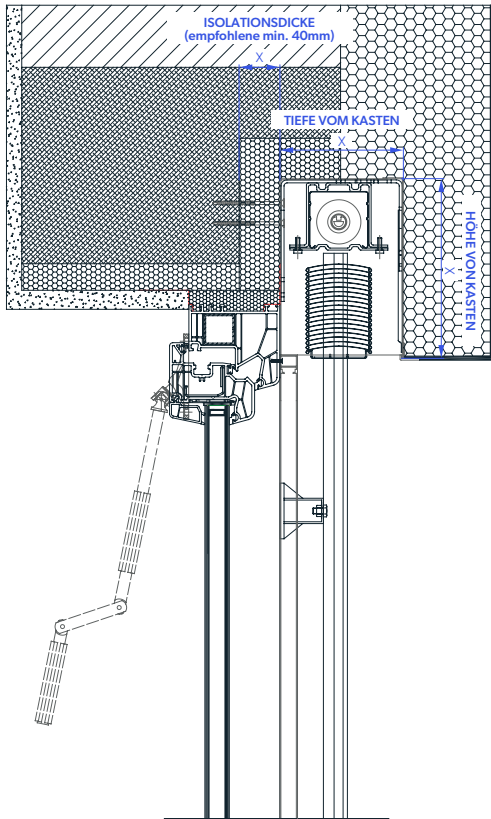

Raffstore KR PAN - Unterputz

TECHNISCHE ZEICHNUNGEN | Sonnenschutzsysteme - Details: