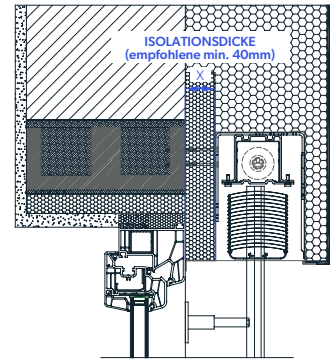

Raffstore KR PAN - Unterputz

TECHNISCHE ZEICHNUNGEN | Sonnenschutzsysteme - Details: