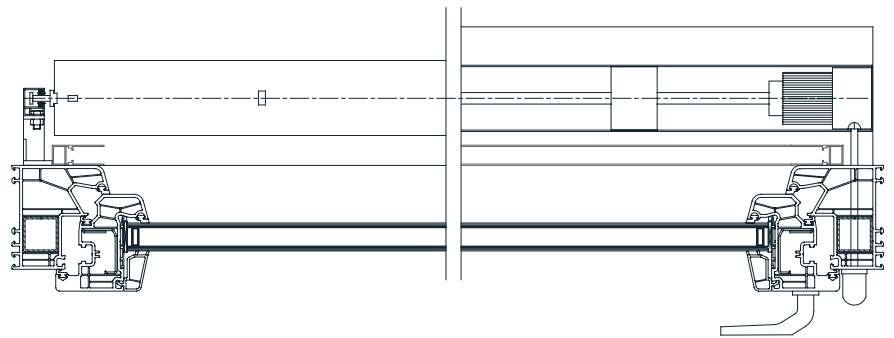

Raffstore KR PAN - Unterputz

TECHNISCHE ZEICHNUNGEN | Sonnenschutzsysteme - Details: