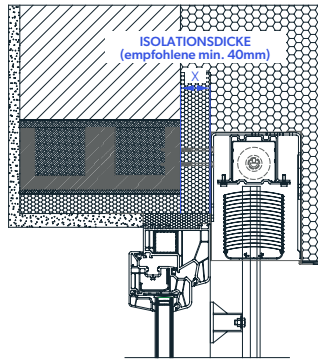

Raffstore KR PAN - Unterputz

TECHNISCHE ZEICHNUNGEN | Sonnenschutzsysteme - Details: