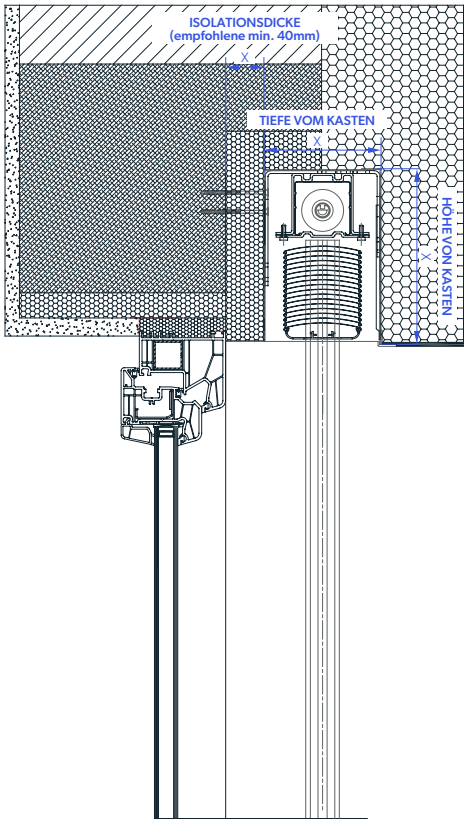

Raffstore KR PAN - Unterputz + EPS

- **KOMPAKTES UND MODERNES AUSSEHEN**
- **HITZESCHUTZ**
- **LICHTREGELUNG**
- **ZAHLREICHE FARB- UND LEISTUNGSKOMBINATIONEN**
- **SPAREN BEIM KÜHLEN UND HEIZEN**

Raffstore KR PAN mit Unterputzkasten, allseitig geschlossen, Isolierträger aus dickwandigem extrudiertem Aluminium, was die Kompaktheit und Haltbarkeit des Unterputzkastens gewährleistet. Verdeckte Führungsschiene mit EPS Isolierung ermöglicht einen verdeckten Einbau. Bei Rollläden-Insektenschutz ist die Bremse zum leichteren Anheben enthalten.

WARNUNG: Einige Farben auf der Farbskala können vom Original abweichen!

KASTEN, FÜHRUNGSSCHIENEN, SCHLUßLEISTE | Farbmuster:

			<p>PC1</p> <table border="0"> <tr> <td>013 WHITE</td> <td>010 RAL 9006</td> <td>090 RAL 9007</td> </tr> <tr> <td>042 RAL 7016</td> <td>066 RAL 8019</td> <td>052 BR 703</td> </tr> </table>	013 WHITE	010 RAL 9006	090 RAL 9007	042 RAL 7016	066 RAL 8019	052 BR 703	<p>PC2</p> <table border="0"> <tr> <td></td> </tr> </table>	
013 WHITE	010 RAL 9006	090 RAL 9007									
042 RAL 7016	066 RAL 8019	052 BR 703									

WARNUNG: Einige Farben auf der Farbskala können vom Original abweichen!

BEDIENUNG:

Bedienung mit einem Kurbel oder Motoren. Bei Motorantrieben Standard PLUG & PLAY Funktion, die den Anschluss mehrerer Motoren an einen einzigen Schalter, selbsteinstellende Positionen und die Sicherheitsfunktion im Falle eines Hindernisses ermöglicht.

Raffstore KR PAN - Unterputz + EPS

TECHNISCHE ZEICHNUNGEN | Sonnenschutzsysteme - Details:

• UNTERPUTZFÜHRUNSSCHIENEN in EPS Isolierung

LAMELLEN

FÜHRUNGSSCHIENE

ROLLO-INSEKTENSCHUTZ

GELLENKE