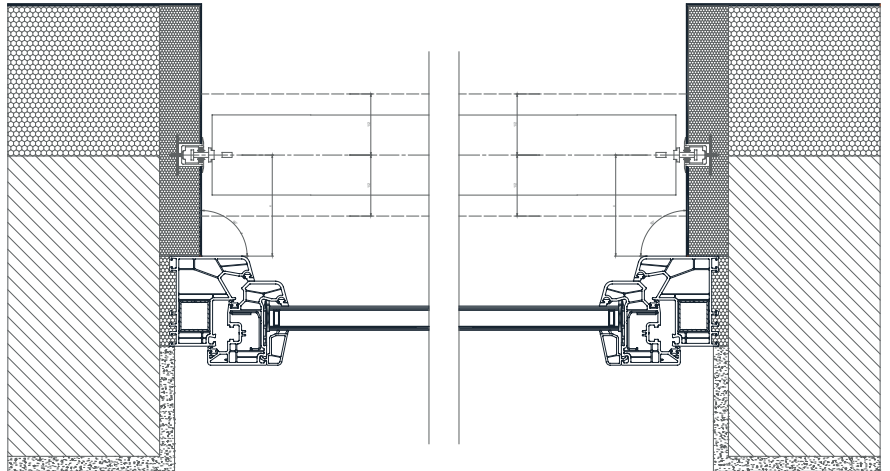

Raffstore KR PAN - Unterputz + EPS

- **KOMPAKTES UND MODERNES AUSSEHEN**
- **HITZESCHUTZ**
- **LICHTREGELUNG**
- **ZAHLREICHE FARB- UND LEISTUNGSKOMBINATIONEN**
- **SPAREN BEIM KÜHLEN UND HEIZEN**

Raffstore KR PAN mit Unterputzkasten, allseitig geschlossen, Isolierträger aus dickwandigem extrudiertem Aluminium, was die Kompaktheit und Haltbarkeit des Unterputzkastens gewährleistet. Verdeckte Führungsschiene mit EPS Isolierung ermöglicht einen verdeckten Einbau. Bei Rollläden-Insektenschutz ist die Bremse zum leichteren Anheben enthalten.

WARNUNG: Einige Farben auf der Farbskala können vom Original abweichen!

KASTEN, FÜHRUNGSSCHIENEN, SCHLUßLEISTE | Farbmuster:

			<p>PC1</p> <table border="0"> <tr> <td>013 WHITE</td> <td>010 RAL 9006</td> <td>090 RAL 9007</td> </tr> <tr> <td>042 RAL 7016</td> <td>066 RAL 8019</td> <td>052 BR 703</td> </tr> </table>	013 WHITE	010 RAL 9006	090 RAL 9007	042 RAL 7016	066 RAL 8019	052 BR 703	<p>PC2</p> <table border="0"> <tr> <td></td> </tr> </table>	
013 WHITE	010 RAL 9006	090 RAL 9007									
042 RAL 7016	066 RAL 8019	052 BR 703									

WARNUNG: Einige Farben auf der Farbskala können vom Original abweichen!

BEDIENUNG:

Bedienung mit einem Kurbel oder Motoren. Bei Motorantrieben Standard PLUG & PLAY Funktion, die den Anschluss mehrerer Motoren an einen einzigen Schalter, selbsteinstellende Positionen und die Sicherheitsfunktion im Falle eines Hindernisses ermöglicht.

Raffstore KR PAN - Unterputz + EPS

TECHNISCHE ZEICHNUNGEN | Sonnenschutzsysteme - Details:

• UNTERPUTZFÜHRUNSSCHIENEN in EPS Isolierung

LAMELLEN

FÜHRUNGSSCHIENE

ROLLO-INSEKTENSCHUTZ

GELLENKE