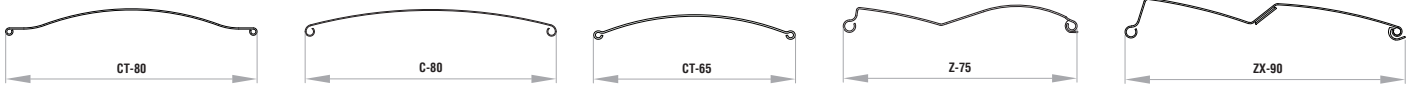

WARNUNG: Einige Farben auf der Farbskala können vom Original abweichen!

BEDIENUNG:

Bedienung mit einem Kurbel oder Motoren. Bei Motorantrieben Standard PLUG & PLAY Funktion, die den Anschluss mehrerer Motoren an einen einzigen Schalter, selbsteinstellende Positionen und die Sicherheitsfunktion im Falle eines Hindernisses ermöglicht.

Raffstore KR PAN - Unterputz + EPS

TECHNISCHE ZEICHNUNGEN | Sonnenschutzsysteme - Details:

• UNTERPUTZFÜHRUNSSCHIENEN in EPS Isolierung

LAMELLEN

FÜHRUNGSSCHIENE

ROLLO-INSEKTENSCHUTZ

GELLENKE