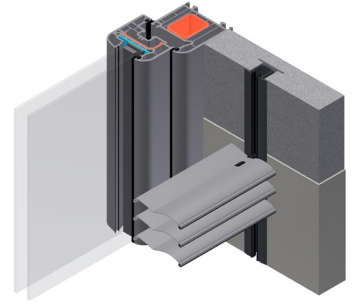

Raffstore KR PAN - Unterputz + EPS

- **KOMPAKTES UND MODERNES AUSSEHEN**
- **HITZESCHUTZ**
- **LICHTREGELUNG**
- **ZAHLREICHE FARB- UND LEISTUNGSKOMBINATIONEN**
- **SPAREN BEIM KÜHLEN UND HEIZEN**

Raffstore KR PAN mit Unterputzkasten, allseitig geschlossen, Isolierträger aus dickwandigem extrudiertem Aluminium, was die Kompaktheit und Haltbarkeit des Unterputzkastens gewährleistet. Verdeckte Führungsschiene mit EPS Isolierung ermöglicht einen verdeckten Einbau. Bei Rollläden-Insektenschutz ist die Bremse zum leichteren Anheben enthalten.

WARNUNG: Einige Farben auf der Farbskala können vom Original abweichen!

KASTEN, FÜHRUNGSSCHIENEN, SCHLUßLEISTE | Farbmuster:

			<p>PC1</p> <table border="0"> <tr> <td>013 WHITE</td> <td>010 RAL 9006</td> <td>090 RAL 9007</td> </tr> <tr> <td>042 RAL 7016</td> <td>066 RAL 8019</td> <td>052 BR 703</td> </tr> </table>	013 WHITE	010 RAL 9006	090 RAL 9007	042 RAL 7016	066 RAL 8019	052 BR 703	<p>PC2</p> <table border="0"> <tr> <td></td> </tr> </table>	
013 WHITE	010 RAL 9006	090 RAL 9007									
042 RAL 7016	066 RAL 8019	052 BR 703									

WARNUNG: Einige Farben auf der Farbskala können vom Original abweichen!

BEDIENUNG:

Bedienung mit einem Kurbel oder Motoren. Bei Motorantrieben Standard PLUG & PLAY Funktion, die den Anschluss mehrerer Motoren an einen einzigen Schalter, selbsteinstellende Positionen und die Sicherheitsfunktion im Falle eines Hindernisses ermöglicht.