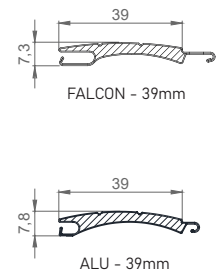

External CONCEALED roller shutter 20°

TEHNICAL DRAWINGS | Shade details:

GUIDERAILS

SLATS

TABLE OF BOX (CABINET) SIZES

Slat/Shaft cabinet size	FALCON / 60mm		ALU / 40mm		ALU / 60mm	
		MOS.		MOS.		MOS.
13,7 cm	105,0	-	173,9	-	146,3	-
15,0 cm	130,0	105,0	204,9	150,8	189,9	139,9
16,5 cm	195,0	130,0	265,0	202,3	249,9	199,9
18,0 cm	245,0	210,0	319,9	255*	309,9	255*
19,0 cm	270,0	250,0	-	-	-	-
20,5 cm	-	-	407,1	*	376,2	*