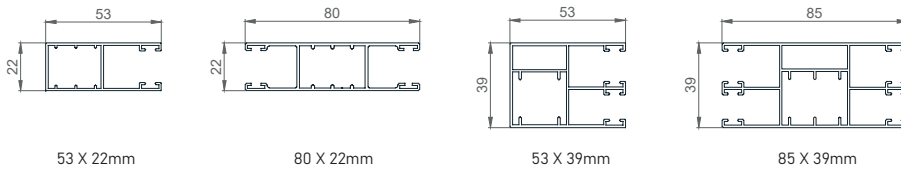

External CONCEALED roller shutter 20°

TEHNICAL DRAWINGS | Shade details:

GUIDERAILS

SLATS

TABLE OF BOX (CABINET) SIZES

Slat/Shaft cabinet size	FALCON / 60mm		ALU / 40mm		ALU / 60mm	
		MOS.		MOS.		MOS.
13,7 cm	105,0	-	173,9	-	146,3	-
15,0 cm	130,0	105,0	204,9	150,8	189,9	139,9
16,5 cm	195,0	130,0	265,0	202,3	249,9	199,9
18,0 cm	245,0	210,0	319,9	255*	309,9	255*
19,0 cm	270,0	250,0	-	-	-	-
20,5 cm	-	-	407,1	*	376,2	*