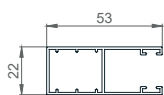

Predokenska roleta ČETRT-OVAL

TEHNIČNE SKICE | Detajli senčil:

ČETRT-OVAL 150

ČETRT-OVAL 180

VODILA

53 X 22mm

80 X 22mm

53 X 39mm

85 X 39mm

LAMELE

FALCON - 39mm

ALU - 39mm

TABELA VELIKOSTI OMARIC

Lamela/Osovin	FALCON / 60mm		ALU / 40mm		ALU / 60mm	
velikost omarice	KOM.	KOM.	KOM.	KOM.	KOM.	KOM.
13,7 cm	105,0	-	173,9	-	146,3	-
15,0 cm	130,0	105,0	204,9	150,8	189,9	139,9
16,5 cm	195,0	130,0	265,0	202,3	249,9	199,9
18,0 cm	245,0	210,0	319,9	255*	309,9	255*
19,0 cm	270,0	250,0	-	-	-	-
20,5 cm	-	-	407,1	*	376,2	*