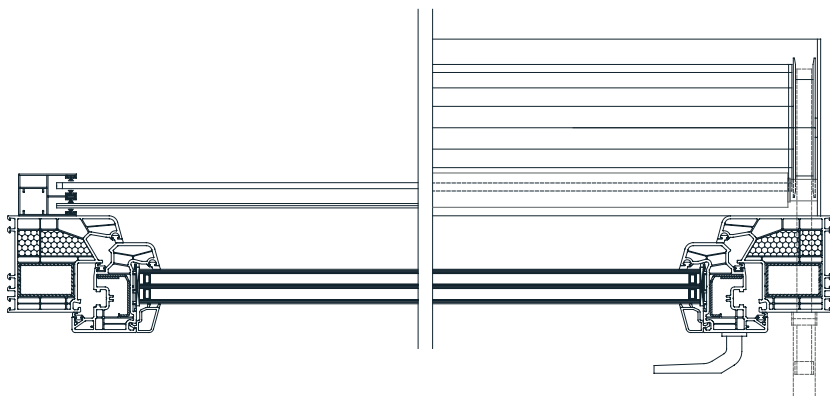

Predokenska roleta ČETRT-OVAL

- ZAŠČITA PRED VROČINO
- PROTIVLOMNOST
- REGULIRANJE SVETLOBE
- ZATEMNITEV
- UV ZAŠČITA
- VARČEVANJE PRI HLAJENJU / OGREVANJU

Predokenska roleta ČETRT-OVAL z ALU omarico, zaprto z vseh strani, ki zagotavlja kompaktnost in trajnost omarice. Osovina pocinkana in vpeta preko krogličnih ležajev na stranske alu konzole. Vodila estetsko zaključena s PVC končniki in fiksiranimi ščetkami za tišje delovanje. Zaključna utežna letev iz aluminija. Pri rolo komarnikih vključena zavora za blažje dvigovanje.

OPOZORILO: Določene barve na lestvici lahko odstopajo od originala!

OMARICA, VODILA, ZAKLJUČNA LETEV | Barvna paleta:

OPOZORILO: Določene barve na lestvici lahko odstopajo od originala!

UPRAVLJANJE:

Upravljanje preko prvovrstnih samonavijalcev ali motorjev. Pri motornih pogonih serijsko PLUG & PLAY funkcija, ki omogoča priklop več motorjev na eno stikalo, samonastavljivost pozicij in varnostno funkcijo pri naletu na oviro. ADC krmilnik nudi brezžično upravljanje rolete.

Predokenska roleta ČETRT-OVAL

TEHNIČNE SKICE | Detajli senčil:

ČETRT-OVAL 150

ČETRT-OVAL 180

VODILA

53 X 22mm

80 X 22mm

53 X 39mm

85 X 39mm

LAMELE

FALCON - 39mm

ALU - 39mm

TABELA VELIKOSTI OMARIC

Lamela/Osovin	FALCON / 60mm		ALU / 40mm		ALU / 60mm	
velikost omarice	KOM.	KOM.	KOM.	KOM.	KOM.	KOM.
13,7 cm	105,0	-	173,9	-	146,3	-
15,0 cm	130,0	105,0	204,9	150,8	189,9	139,9
16,5 cm	195,0	130,0	265,0	202,3	249,9	199,9
18,0 cm	245,0	210,0	319,9	255*	309,9	255*
19,0 cm	270,0	250,0	-	-	-	-
20,5 cm	-	-	407,1	*	376,2	*