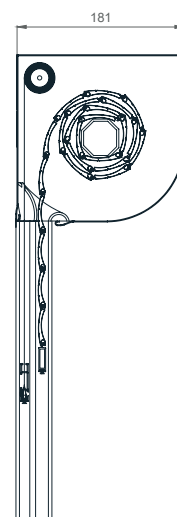

Predokenska roleta ČETRT-OVAL

- ZAŠČITA PRED VROČINO
- PROTIVLOMNOST
- REGULIRANJE SVETLOBE
- ZATEMNITEV
- UV ZAŠČITA
- VARČEVANJE PRI HLAJENJU / OGREVANJU

Predokenska roleta ČETRT-OVAL z ALU omarico, zaprto z vseh strani, ki zagotavlja kompaktnost in trajnost omarice. Osovina pocinkana in vpeta preko krogličnih ležajev na stranske alu konzole. Vodila estetsko zaključena s PVC končniki in fiksiranimi ščetkami za tišje delovanje. Zaključna utežna letev iz aluminija. Pri rolo komarnikih vključena zavora za blažje dvigovanje.

OPOZORILO: Določene barve na lestvici lahko odstopajo od originala!

OMARICA, VODILA, ZAKLJUČNA LETEV | Barvna paleta:

OPOZORILO: Določene barve na lestvici lahko odstopajo od originala!

UPRAVLJANJE:

Upravljanje preko prvovrstnih samonavijalcev ali motorjev. Pri motornih pogonih serijsko PLUG & PLAY funkcija, ki omogoča priklop več motorjev na eno stikalo, samonastavljivost pozicij in varnostno funkcijo pri naletu na oviro. ADC krmilnik nudi brezžično upravljanje rolete.

Predokenska roleta ČETRT-OVAL

TEHNIČNE SKICE | Detajli senčil:

ČETRT-OVAL 150

ČETRT-OVAL 180

VODILA

53 X 22mm

80 X 22mm

53 X 39mm

85 X 39mm

LAMELE

FALCON - 39mm

ALU - 39mm

TABELA VELIKOSTI OMARIC

Lamela/Osovin	FALCON / 60mm		ALU / 40mm		ALU / 60mm	
velikost omarice	KOM.	KOM.	KOM.	KOM.	KOM.	KOM.
13,7 cm	105,0	-	173,9	-	146,3	-
15,0 cm	130,0	105,0	204,9	150,8	189,9	139,9
16,5 cm	195,0	130,0	265,0	202,3	249,9	199,9
18,0 cm	245,0	210,0	319,9	255*	309,9	255*
19,0 cm	270,0	250,0	-	-	-	-
20,5 cm	-	-	407,1	*	376,2	*