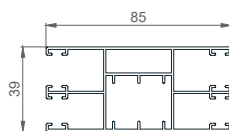

Predokenska roleta ČETRT-OVAL

TEHNIČNE SKICE | Detajli senčil:

ČETRT-OVAL 150

ČETRT-OVAL 180

VODILA

53 X 22mm

80 X 22mm

53 X 39mm

85 X 39mm

LAMELE

FALCON - 39mm

ALU - 39mm

TABELA VELIKOSTI OMARIC

Lamela/Osovin	FALCON / 60mm		ALU / 40mm		ALU / 60mm	
velikost omarice	KOM.	KOM.	KOM.	KOM.	KOM.	KOM.
13,7 cm	105,0	-	173,9	-	146,3	-
15,0 cm	130,0	105,0	204,9	150,8	189,9	139,9
16,5 cm	195,0	130,0	265,0	202,3	249,9	199,9
18,0 cm	245,0	210,0	319,9	255*	309,9	255*
19,0 cm	270,0	250,0	-	-	-	-
20,5 cm	-	-	407,1	*	376,2	*