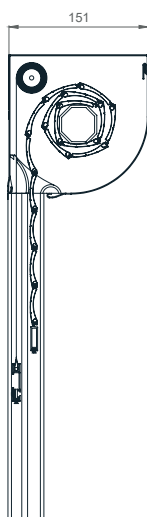

Predokenska roleta ČETRT-OVAL

- ZAŠČITA PRED VROČINO
- PROTIVLOMNOST
- REGULIRANJE SVETLOBE
- ZATEMNITEV
- UV ZAŠČITA
- VARČEVANJE PRI HLAJENJU / OGREVANJU

Predokenska roleta ČETRT-OVAL z ALU omarico, zaprto z vseh strani, ki zagotavlja kompaktnost in trajnost omarice. Osovina pocinkana in vpeta preko krogličnih ležajev na stranske alu konzole. Vodila estetsko zaključena s PVC končniki in fiksiranimi ščetkami za tišje delovanje. Zaključna utežna letev iz aluminija. Pri rolo komarnikih vključena zavora za blažje dvigovanje.

OPOZORILO: Določene barve na lestvici lahko odstopajo od originala!

OMARICA, VODILA, ZAKLJUČNA LETEV | Barvna paleta:

OPOZORILO: Določene barve na lestvici lahko odstopajo od originala!

UPRAVLJANJE:

Upravljanje preko prvovrstnih samonavijalcev ali motorjev. Pri motornih pogonih serijsko PLUG & PLAY funkcija, ki omogoča priklop več motorjev na eno stikalo, samonastavljivost pozicij in varnostno funkcijo pri naletu na oviro. ADC krmilnik nudi brezžično upravljanje rolete.

Predokenska roleta ČETRT-OVAL

TEHNIČNE SKICE | Detajli senčil:

ČETRT-OVAL 150

ČETRT-OVAL 180

VODILA

53 X 22mm

80 X 22mm

53 X 39mm

85 X 39mm

LAMELE

FALCON - 39mm

ALU - 39mm

TABELA VELIKOSTI OMARIC

Lamela/Osovin	FALCON / 60mm		ALU / 40mm		ALU / 60mm	
velikost omarice	KOM.	KOM.	KOM.	KOM.	KOM.	KOM.
13,7 cm	105,0	-	173,9	-	146,3	-
15,0 cm	130,0	105,0	204,9	150,8	189,9	139,9
16,5 cm	195,0	130,0	265,0	202,3	249,9	199,9
18,0 cm	245,0	210,0	319,9	255*	309,9	255*
19,0 cm	270,0	250,0	-	-	-	-
20,5 cm	-	-	407,1	*	376,2	*