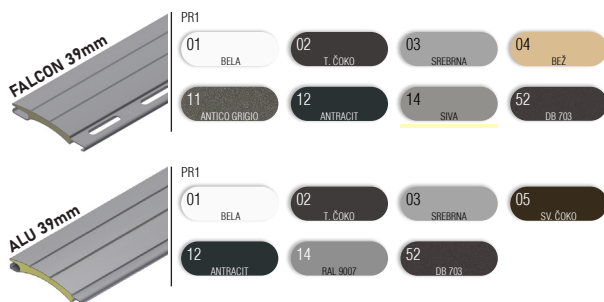

Predokenska roleta ČETRT-OVAL

- ZAŠČITA PRED VROČINO
- PROTIVLOMNOST
- REGULIRANJE SVETLOBE
- ZATEMNITEV
- UV ZAŠČITA
- VARČEVANJE PRI HLAJENJU / OGREVANJU

Predokenska roleta ČETRT-OVAL z ALU omarico, zaprto z vseh strani, ki zagotavlja kompaktnost in trajnost omarice. Osovina pocinkana in vpeta preko krogličnih ležajev na stranske alu konzole. Vodila estetsko zaključena s PVC končniki in fiksiranimi ščetkami za tišje delovanje. Zaključna utežna letev iz aluminija. Pri rolo komarnikih vključena zavora za blažje dvigovanje.

LAMELE | Barvna paleta:

ALU lamele polnjene z izolacijo, pripete z varnostnimi vzmetmi oz. serijsko protivlomnimi vzmetmi pri motornih pogonih. Vse lamele strojno eritirane, kar zagotavlja tišje in zanesljivejše delovanje.

OPOZORILO: Določene barve na lestvici lahko odstopajo od originala!

OMARICA, VODILA, ZAKLJUČNA LETEV | Barvna paleta:

OPOZORILO: Določene barve na lestvici lahko odstopajo od originala!

UPRAVLJANJE:

Upravljanje preko prvovrstnih samonavijalcev ali motorjev. Pri motornih pogonih serijsko PLUG & PLAY funkcija, ki omogoča priklop več motorjev na eno stikalo, samonastavljivost pozicij in varnostno funkcijo pri naletu na oviro. ADC krmilnik nudi brezžično upravljanje rolete.

Predokenska roleta ČETRT-OVAL

TEHNIČNE SKICE | Detajli senčil:

ČETRT-OVAL 150

ČETRT-OVAL 180

VODILA

53 X 22mm

80 X 22mm

53 X 39mm