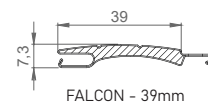

Predokenska roleta ČETRT-OVAL

TEHNIČNE SKICE | Detajli senčil:

ČETRT-OVAL 150

ČETRT-OVAL 180

VODILA

53 X 22mm

80 X 22mm

53 X 39mm

85 X 39mm

LAMELE

FALCON - 39mm

ALU - 39mm

TABELA VELIKOSTI OMARIC

Lamela/Osovin	FALCON / 60mm		ALU / 40mm		ALU / 60mm	
velikost omarice	KOM.	KOM.	KOM.	KOM.	KOM.	KOM.
13,7 cm	105,0	-	173,9	-	146,3	-
15,0 cm	130,0	105,0	204,9	150,8	189,9	139,9
16,5 cm	195,0	130,0	265,0	202,3	249,9	199,9
18,0 cm	245,0	210,0	319,9	255*	309,9	255*
19,0 cm	270,0	250,0	-	-	-	-
20,5 cm	-	-	407,1	*	376,2	*