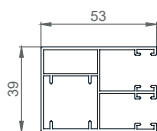

Predokenska roleta ČETRT-OVAL

TEHNIČNE SKICE | Detajli senčil:

ČETRT-OVAL 150

ČETRT-OVAL 180

VODILA

53 X 22mm

80 X 22mm

53 X 39mm

85 X 39mm

LAMELE

FALCON - 39mm

ALU - 39mm

TABELA VELIKOSTI OMARIC

Lamela/Osovin	FALCON / 60mm		ALU / 40mm		ALU / 60mm	
velikost omarice	KOM.	KOM.	KOM.	KOM.	KOM.	KOM.
13,7 cm	105,0	-	173,9	-	146,3	-
15,0 cm	130,0	105,0	204,9	150,8	189,9	139,9
16,5 cm	195,0	130,0	265,0	202,3	249,9	199,9
18,0 cm	245,0	210,0	319,9	255*	309,9	255*
19,0 cm	270,0	250,0	-	-	-	-
20,5 cm	-	-	407,1	*	376,2	*