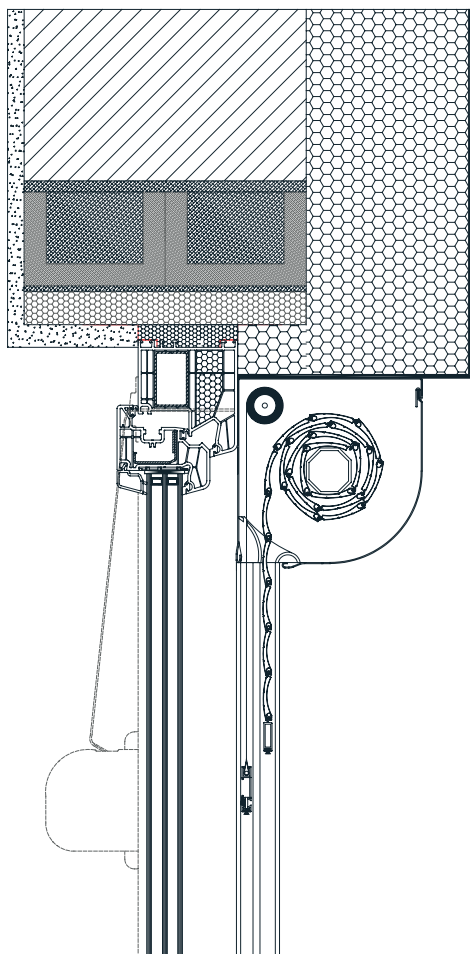

Predokenska roleta ČETRT-OVAL

- ZAŠČITA PRED VROČINO
- PROTIVLOMNOST
- REGULIRANJE SVETLOBE
- ZATEMNITEV
- UV ZAŠČITA
- VARČEVANJE PRI HLAJENJU / OGREVANJU

Predokenska roleta ČETRT-OVAL z ALU omarico, zaprto z vseh strani, ki zagotavlja kompaktnost in trajnost omarice. Osovina pocinkana in vpeta preko krogličnih ležajev na stranske alu konzole. Vodila estetsko zaključena s PVC končniki in fiksiranimi ščetkami za tišje delovanje. Zaključna utežna letev iz aluminija. Pri rolo komarnikih vključena zavora za blažje dvigovanje.

OPOZORILO: Določene barve na lestvici lahko odstopajo od originala!

OMARICA, VODILA, ZAKLJUČNA LETEV | Barvna paleta:

OPOZORILO: Določene barve na lestvici lahko odstopajo od originala!

UPRAVLJANJE:

Upravljanje preko prvovrstnih samonavijalcev ali motorjev. Pri motornih pogonih serijsko PLUG & PLAY funkcija, ki omogoča priklop več motorjev na eno stikalo, samonastavljivost pozicij in varnostno funkcijo pri naletu na oviro. ADC krmilnik nudi brezžično upravljanje rolete.

Predokenska roleta ČETRT-OVAL

TEHNIČNE SKICE | Detajli senčil:

ČETRT-OVAL 150

ČETRT-OVAL 180

VODILA

53 X 22mm

80 X 22mm

53 X 39mm

85 X 39mm

LAMELE

FALCON - 39mm

ALU - 39mm

TABELA VELIKOSTI OMARIC

Lamela/Osovin	FALCON / 60mm		ALU / 40mm		ALU / 60mm	
velikost omarice	KOM.	KOM.	KOM.	KOM.	KOM.	KOM.
13,7 cm	105,0	-	173,9	-	146,3	-
15,0 cm	130,0	105,0	204,9	150,8	189,9	139,9
16,5 cm	195,0	130,0	265,0	202,3	249,9	199,9
18,0 cm	245,0	210,0	319,9	255*	309,9	255*
19,0 cm	270,0	250,0	-	-	-	-
20,5 cm	-	-	407,1	*	376,2	*