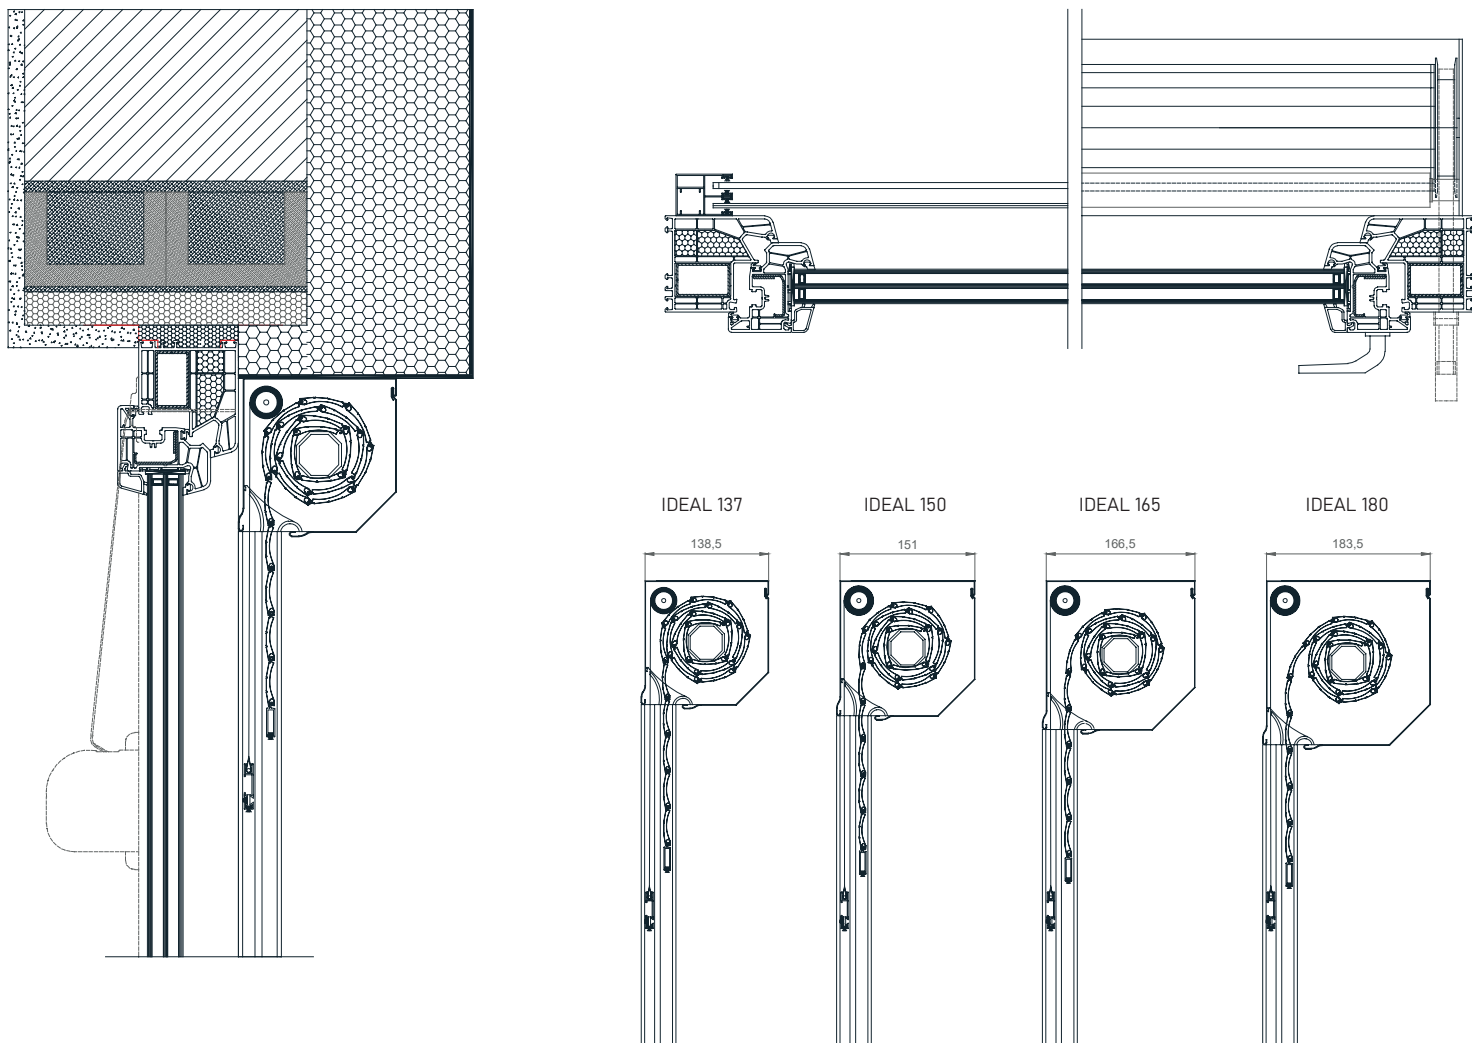

Predokenska roleta IDEAL

TEHNIČNE SKICE | Detajli senčil: