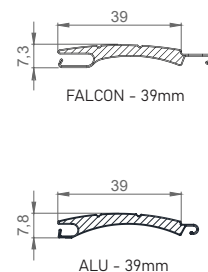

## TABELA VELIKOSTI OMARICE

Lamela/Osovinna velikost omarice	FALCON / 60mm		ALU / 40mm		ALU / 60mm	
		KOM.		KOM.		KOM.
13,7 cm	105,0	-	173,9	-	146,3	-
15,0 cm	130,0	105,0	204,9	150,8	189,9	139,9
16,5 cm	195,0	130,0	265,0	202,3	249,9	199,9
18,0 cm	245,0	210,0	319,9	255*	309,9	255*
19,0 cm	270,0	250,0	-	-	-	-
20,5 cm	-	-	407,1	*	376,2	*