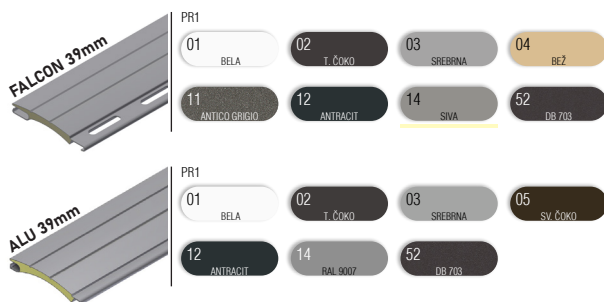

# Predokenska roleta IDEAL

- ZAŠČITA PRED VROČINO
- PROTIVLOMNOST
- REGULIRANJE SVETLOBE
- ZATEMNITEV
- UV ZAŠČITA
- VARČEVANJE PRI HLAJENJU / OGREVANJU

Predokenska roleta IDEAL z ALU omarico, zaprto z vseh strani, ki zagotavlja kompaktnost in trajnost omarice. Osovina pocinkana in vpeta preko krogličnih ležajev na stranske alu konzole. Vodila estetsko zaključena s PVC končniki in fiksiranimi ščetkami za tišje delovanje. Zaključna utežna letev iz aluminija. Pri rolo komarnikih vključena zavora za blažje dvigovanje.

## LAMELE | Barvna paleta:

ALU lamele polnjene z izolacijo, pripete z varnostnimi vzmetmi oz. serijsko protivlomnimi vzmetmi pri motornih pogonih. Vse lamele strojno eritirane, kar zagotavlja tišje in zanesljivejše delovanje.

OPOZORILO: Določene barve na lestvici lahko odstopajo od originala!

## OMARICA, VODILA, ZAKLJUČNA LETEV | Barvna paleta:

OPOZORILO: Določene barve na lestvici lahko odstopajo od originala!