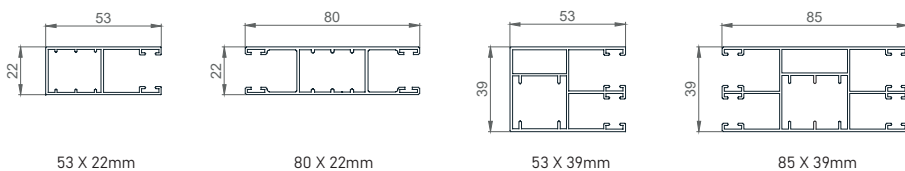

Predokenska roleta IDEAL

TEHNIČNE SKICE | Detajli senčil:

VODILA

LAMELE

TABELA VELIKOSTI OMARICE

Lamela/Osovinna velikost omarice	FALCON / 60mm		ALU / 40mm		ALU / 60mm	
		KOM.		KOM.		KOM.
13,7 cm	105,0	-	173,9	-	146,3	-
15,0 cm	130,0	105,0	204,9	150,8	189,9	139,9
16,5 cm	195,0	130,0	265,0	202,3	249,9	199,9
18,0 cm	245,0	210,0	319,9	255*	309,9	255*
19,0 cm	270,0	250,0	-	-	-	-
20,5 cm	-	-	407,1	*	376,2	*