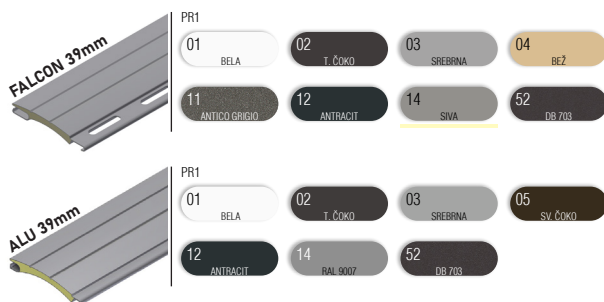

## LAMELE | Barvna paleta:

ALU lamele polnjene z izolacijo, pripete z varnostnimi vzmetmi oz. serijsko protivlomnimi vzmetmi pri motornih pogonih. Vse lamele strojno eritirane, kar zagotavlja tišje in zanesljivejše delovanje.

OPOZORILO: Določene barve na lestvici lahko odstopajo od originala!

## OMARICA, VODILA, ZAKLJUČNA LETEV | Barvna paleta:

OPOZORILO: Določene barve na lestvici lahko odstopajo od originala!