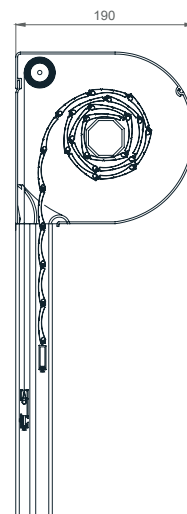

## TEHNIČNE SKICE | Detajli senčil:

OVAL 150

OVAL 165

OVAL 180

### VODILA

53 X 22mm

80 X 22mm

53 X 39mm

85 X 39mm

### TABELA VELIKOSTI OMARIC

Lamela/Osovina velikost omarice	FALCON / 60mm		ALU / 40mm		ALU / 60mm	
	KOM.	KOM.	KOM.	KOM.	KOM.	KOM.
13,7 cm	105,0	-	173,9	-	146,3	-
15,0 cm	130,0	105,0	204,9	150,8	189,9	139,9
16,5 cm	195,0	130,0	265,0	202,3	249,9	199,9
18,0 cm	245,0	210,0	319,9	255*	309,9	255*
19,0 cm	270,0	250,0	-	-	-	-
20,5 cm	-	-	407,1	*	376,2	*