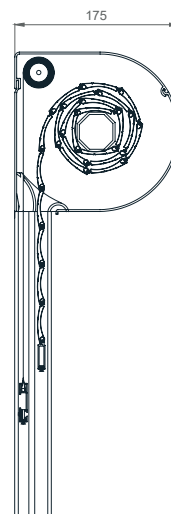

## TEHNIČNE SKICE | Detajli senčil:

OVAL 150

OVAL 165

OVAL 180

### VODILA

53 X 22mm

80 X 22mm

53 X 39mm

85 X 39mm

### TABELA VELIKOSTI OMARIC

Lamela/Osovina velikost omarice	FALCON / 60mm		ALU / 40mm		ALU / 60mm	
	KOM.	KOM.	KOM.	KOM.	KOM.	KOM.
13,7 cm	105,0	-	173,9	-	146,3	-
15,0 cm	130,0	105,0	204,9	150,8	189,9	139,9
16,5 cm	195,0	130,0	265,0	202,3	249,9	199,9
18,0 cm	245,0	210,0	319,9	255*	309,9	255*
19,0 cm	270,0	250,0	-	-	-	-
20,5 cm	-	-	407,1	*	376,2	*