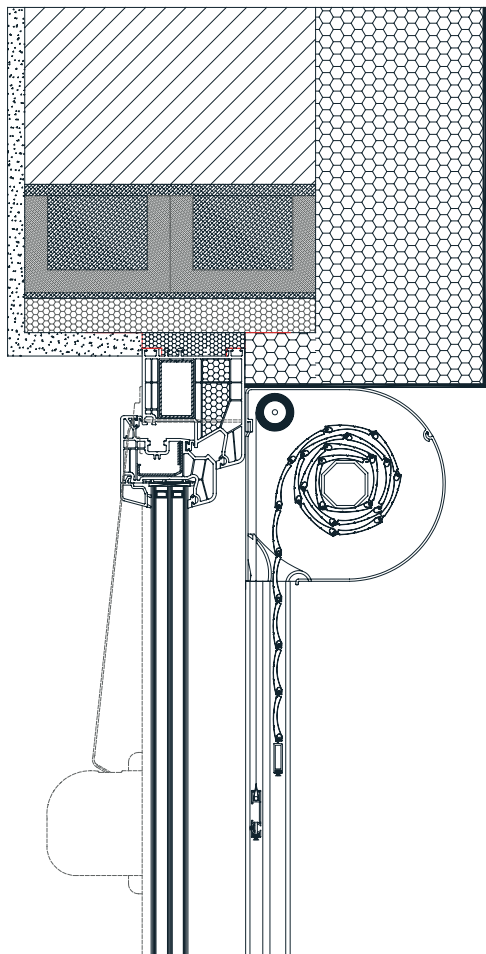

# Predokenska roleta OVAL

- ZAŠČITA PRED VROČINO
- PROTIVLOMNOST
- REGULIRANJE SVETLOBE
- ZATEMNITEV
- UV ZAŠČITA
- VARČEVANJE PRI HLAJENJU / OGREVANJU

Predokenska roleta OVAL z ekstrudirano ALU omarico, zaprto z vseh strani, ki zagotavlja kompaktnost in trajnost omarice. Osovina pocinkana in vpeta preko krogličnih ležajev na stranske alu konzole. Vodila estetsko zaključena s PVC končniki in fiksiranimi ščetkami za tišje delovanje. Zaključna utežna letev iz aluminija. Pri rolo komarnikih vključena zavora za blažje dvigovanje.

## TEHNIČNE SKICE | Detajli senčil:

OVAL 150

OVAL 165

OVAL 180

### VODILA

53 X 22mm

80 X 22mm

53 X 39mm

85 X 39mm