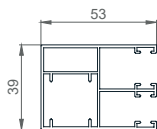

## TEHNIČNE SKICE | Detajli senčil:

OVAL 150

OVAL 165

OVAL 180

### VODILA

53 X 22mm

80 X 22mm

53 X 39mm

85 X 39mm