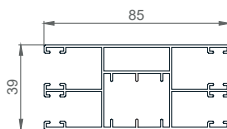

## TEHNIČNE SKICE | Detajli senčil:

OVAL 150

OVAL 165

OVAL 180

### VODILA

53 X 22mm

80 X 22mm

53 X 39mm

85 X 39mm

### TABELA VELIKOSTI OMARIC

Lamela/Osovina velikost omarice	FALCON / 60mm		ALU / 40mm		ALU / 60mm	
	KOM.	KOM.	KOM.	KOM.	KOM.	KOM.
13,7 cm	105,0	-	173,9	-	146,3	-
15,0 cm	130,0	105,0	204,9	150,8	189,9	139,9
16,5 cm	195,0	130,0	265,0	202,3	249,9	199,9
18,0 cm	245,0	210,0	319,9	255*	309,9	255*
19,0 cm	270,0	250,0	-	-	-	-
20,5 cm	-	-	407,1	*	376,2	*