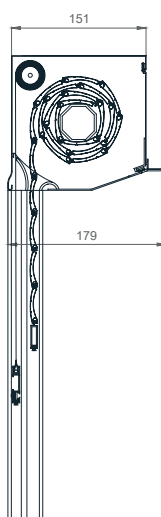

Predokenska PODOMETNA roleta 20°

- ZAŠČITA PRED VROČINO
- PROTIVLOMNOST
- REGULIRANJE SVETLOBE
- ZATEMNITEV
- UV ZAŠČITA
- VARČEVANJE PRI HLAJENJU / OGREVANJU

Predokenska podometna roleta 20° z ALU omarico, zaprto z vseh strani, spodnji revizijski pokrov in nosilec izolacije iz debelostenskega ekstrudiranega aluminija, ki zagotavlja kompaktnost in trajnost omarice. Osovina pocinkana in vpeta preko krogličnih ležajev na stranske alu konzole. Vodila estetsko zaključena s PVC končniki in fiksiranimi ščetkami za tišje delovanje. Zaključna utežna letev iz aluminija. Pri rolo komarnikih vključena zavora za blažje dvigovanje.

Predokenska PODOMETNA roleta 20°

TEHNIČNE SKICE | Detajli senčil:

PODOMETNA 20°
137

PODOMETNA 20°
150

PODOMETNA 20°
165

PODOMETNA 20°
180

VODILA

53 X 22mm

80 X 22mm

53 X 39mm

85 X 39mm

LAMELE

FALCON - 39mm

ALU - 39mm

TABELA VELIKOSTI OMARIC

Lamela/Osovina velikost omarice	FALCON / 60mm		ALU / 40mm		ALU / 60mm	
		KOM.		KOM.		KOM.
13,7 cm	105,0	-	173,9	-	146,3	-
15,0 cm	130,0	105,0	204,9	150,8	189,9	139,9
16,5 cm	195,0	130,0	265,0	202,3	249,9	199,9
18,0 cm	245,0	210,0	319,9	255*	309,9	255*
19,0 cm	270,0	250,0	-	-	-	-
20,5 cm	-	-	407,1	*	376,2	*