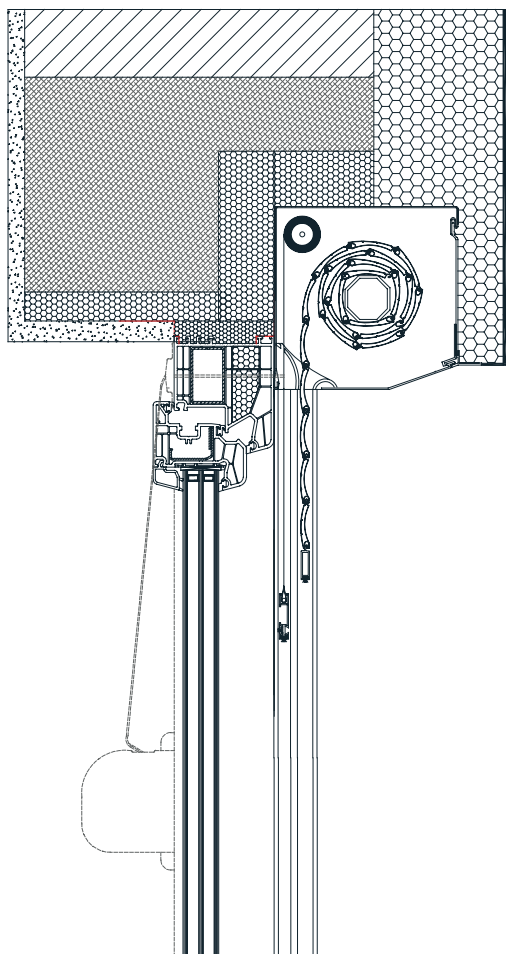

Predokenska PODOMETNA roleta 20°

- ZAŠČITA PRED VROČINO
- PROTIVLOMNOST
- REGULIRANJE SVETLOBE
- ZATEMNITEV
- UV ZAŠČITA
- VARČEVANJE PRI HLAJENJU / OGREVANJU

Predokenska podometna roleta 20° z ALU omarico, zaprto z vseh strani, spodnji revizijski pokrov in nosilec izolacije iz debelostenskega ekstrudiranega aluminija, ki zagotavlja kompaktnost in trajnost omarice. Osovina pocinkana in vpeta preko krogličnih ležajev na stranske alu konzole. Vodila estetsko zaključena s PVC končniki in fiksiranimi ščetkami za tišje delovanje. Zaključna utežna letev iz aluminija. Pri rolo komarnikih vključena zavora za blažje dvigovanje.

OPOZORILO: Določene barve na lestvici lahko odstopajo od originala!

OMARICA, VODILA, ZAKLJUČNA LETEV | Barvna paleta:

OPOZORILO: Določene barve na lestvici lahko odstopajo od originala!

UPRAVLJANJE:

Upravljanje preko prvovrstnih samonavijalcev ali motorjev. Pri motornih pogonih serijsko PLUG & PLAY funkcija, ki omogoča priklop več motorjev na eno stikalo, samonastavljivost pozicij in varnostno funkcijo pri naletu na oviro. ADC krmilnik nudi brezžično upravljanje rolete.

Predokenska PODOMETNA roleta 20°

TEHNIČNE SKICE | Detajli senčil:

PODOMETNA 20°
137

PODOMETNA 20°
150

PODOMETNA 20°
165

PODOMETNA 20°
180

VODILA

53 X 22mm

80 X 22mm

53 X 39mm

85 X 39mm

LAMELE

FALCON - 39mm

ALU - 39mm

TABELA VELIKOSTI OMARIC

Lamela/Osovina velikost omarice	FALCON / 60mm		ALU / 40mm		ALU / 60mm	
		KOM.		KOM.		KOM.
13,7 cm	105,0	-	173,9	-	146,3	-
15,0 cm	130,0	105,0	204,9	150,8	189,9	139,9
16,5 cm	195,0	130,0	265,0	202,3	249,9	199,9
18,0 cm	245,0	210,0	319,9	255*	309,9	255*
19,0 cm	270,0	250,0	-	-	-	-
20,5 cm	-	-	407,1	*	376,2	*