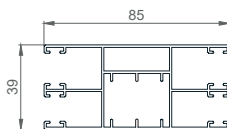

Predokenska PODOMETNA roleta 20°

TEHNIČNE SKICE | Detajli senčil:

PODOMETNA 20°
137

PODOMETNA 20°
150

PODOMETNA 20°
165

PODOMETNA 20°
180

VODILA

53 X 22mm

80 X 22mm

53 X 39mm

85 X 39mm

LAMELE

FALCON - 39mm

ALU - 39mm

TABELA VELIKOSTI OMARIC

Lamela/Osovina velikost omarice	FALCON / 60mm		ALU / 40mm		ALU / 60mm	
		KOM.		KOM.		KOM.
13,7 cm	105,0	-	173,9	-	146,3	-
15,0 cm	130,0	105,0	204,9	150,8	189,9	139,9
16,5 cm	195,0	130,0	265,0	202,3	249,9	199,9
18,0 cm	245,0	210,0	319,9	255*	309,9	255*
19,0 cm	270,0	250,0	-	-	-	-
20,5 cm	-	-	407,1	*	376,2	*