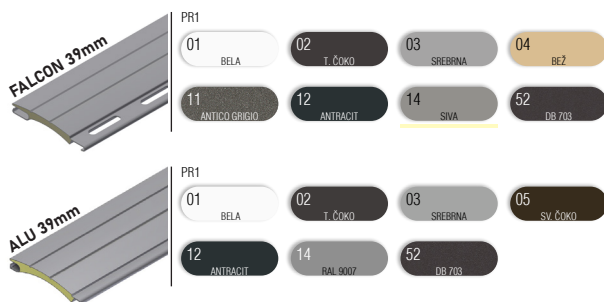

LAMELE | Barvna paleta:

ALU lamele polnjene z izolacijo, pripete z varnostnimi vzmetmi oz. serijsko protivlomnimi vzmetmi pri motornih pogonih. Vse lamele strojno eritirane, kar zagotavlja tišje in zanesljivejše delovanje.

OPOZORILO: Določene barve na lestvici lahko odstopajo od originala!

OMARICA, VODILA, ZAKLJUČNA LETEV | Barvna paleta:

OPOZORILO: Določene barve na lestvici lahko odstopajo od originala!

UPRAVLJANJE:

Upravljanje preko prvovrstnih samonavijalcev ali motorjev. Pri motornih pogonih serijsko PLUG & PLAY funkcija, ki omogoča priklop več motorjev na eno stikalo, samonastavljivost pozicij in varnostno funkcijo pri naletu na oviro. ADC krmilnik nudi brezžično upravljanje rolete.

80 X 22mm

53 X 39mm

85 X 39mm

LAMELE

FALCON - 39mm

ALU - 39mm

TABELA VELIKOSTI OMARIC

Lamela/Osovina velikost omarice	FALCON / 60mm		ALU / 40mm		ALU / 60mm	
		KOM.		KOM.		KOM.
13,7 cm	105,0	-	173,9	-	146,3	-
15,0 cm	130,0	105,0	204,9	150,8	189,9	139,9
16,5 cm	195,0	130,0	265,0	202,3	249,9	199,9
18,0 cm	245,0	210,0	319,9	255*	309,9	255*
19,0 cm	270,0	250,0	-	-	-	-
20,5 cm	-	-	407,1	*	376,2	*