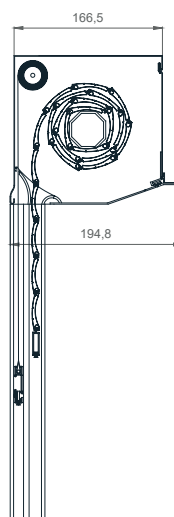

Predokenska PODOMETNA roleta 20°

- ZAŠČITA PRED VROČINO
- PROTIVLOMNOST
- REGULIRANJE SVETLOBE
- ZATEMNITEV
- UV ZAŠČITA
- VARČEVANJE PRI HLAJENJU / OGREVANJU

Predokenska podometna roleta 20° z ALU omarico, zaprto z vseh strani, spodnji revizijski pokrov in nosilec izolacije iz debelostenskega ekstrudiranega aluminija, ki zagotavlja kompaktnost in trajnost omarice. Osovina pocinkana in vpeta preko krogličnih ležajev na stranske alu konzole. Vodila estetsko zaključena s PVC končniki in fiksiranimi ščetkami za tišje delovanje. Zaključna utežna letev iz aluminija. Pri rolo komarnikih vključena zavora za blažje dvigovanje.

Predokenska PODOMETNA roleta 20°

TEHNIČNE SKICE | Detajli senčil:

PODOMETNA 20°
137

PODOMETNA 20°
150

PODOMETNA 20°
165

PODOMETNA 20°
180

VODILA

53 X 22mm

80 X 22mm

53 X 39mm

85 X 39mm

LAMELE

FALCON - 39mm

ALU - 39mm

TABELA VELIKOSTI OMARIC

Lamela/Osovina velikost omarice	FALCON / 60mm		ALU / 40mm		ALU / 60mm	
		KOM.		KOM.		KOM.
13,7 cm	105,0	-	173,9	-	146,3	-
15,0 cm	130,0	105,0	204,9	150,8	189,9	139,9
16,5 cm	195,0	130,0	265,0	202,3	249,9	199,9
18,0 cm	245,0	210,0	319,9	255*	309,9	255*
19,0 cm	270,0	250,0	-	-	-	-
20,5 cm	-	-	407,1	*	376,2	*