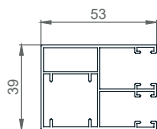

Predokenska PODOMETNA roleta 20°

TEHNIČNE SKICE | Detajli senčil:

PODOMETNA 20°
137

PODOMETNA 20°
150

PODOMETNA 20°
165

PODOMETNA 20°
180

VODILA

53 X 22mm

80 X 22mm

53 X 39mm

85 X 39mm

LAMELE

FALCON - 39mm

ALU - 39mm

TABELA VELIKOSTI OMARIC

Lamela/Osovina velikost omarice	FALCON / 60mm		ALU / 40mm		ALU / 60mm	
		KOM.		KOM.		KOM.
13,7 cm	105,0	-	173,9	-	146,3	-
15,0 cm	130,0	105,0	204,9	150,8	189,9	139,9
16,5 cm	195,0	130,0	265,0	202,3	249,9	199,9
18,0 cm	245,0	210,0	319,9	255*	309,9	255*
19,0 cm	270,0	250,0	-	-	-	-
20,5 cm	-	-	407,1	*	376,2	*