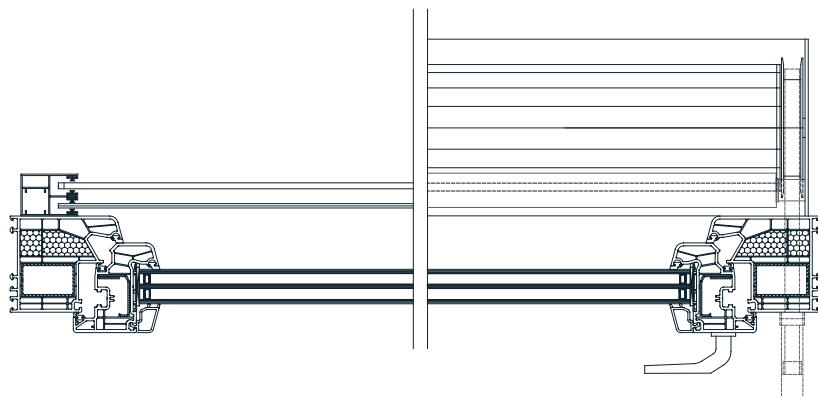

Predokenska PODOMETNA roleta 20°

- ZAŠČITA PRED VROČINO
- PROTIVLOMNOST
- REGULIRANJE SVETLOBE
- ZATEMNITEV
- UV ZAŠČITA
- VARČEVANJE PRI HLAJENJU / OGREVANJU

Predokenska podometna roleta 20° z ALU omarico, zaprto z vseh strani, spodnji revizijski pokrov in nosilec izolacije iz debelostenskega ekstrudiranega aluminija, ki zagotavlja kompaktnost in trajnost omarice. Osovina pocinkana in vpeta preko krogličnih ležajev na stranske alu konzole. Vodila estetsko zaključena s PVC končniki in fiksiranimi ščetkami za tišje delovanje. Zaključna utežna letev iz aluminija. Pri rolo komarnikih vključena zavora za blažje dvigovanje.

OPOZORILO: Določene barve na lestvici lahko odstopajo od originala!

OMARICA, VODILA, ZAKLJUČNA LETEV | Barvna paleta:

OPOZORILO: Določene barve na lestvici lahko odstopajo od originala!

UPRAVLJANJE:

Upravljanje preko prvovrstnih samonavijalcev ali motorjev. Pri motornih pogonih serijsko PLUG & PLAY funkcija, ki omogoča priklop več motorjev na eno stikalo, samonastavljivost pozicij in varnostno funkcijo pri naletu na oviro. ADC krmilnik nudi brezžično upravljanje rolete.

Predokenska PODOMETNA roleta 20°

TEHNIČNE SKICE | Detajli senčil:

PODOMETNA 20°
137

PODOMETNA 20°
150

PODOMETNA 20°
165

PODOMETNA 20°
180

VODILA

53 X 22mm

80 X 22mm

53 X 39mm

85 X 39mm

LAMELE

FALCON - 39mm

ALU - 39mm

TABELA VELIKOSTI OMARIC

Lamela/Osovina velikost omarice	FALCON / 60mm		ALU / 40mm		ALU / 60mm	
		KOM.		KOM.		KOM.
13,7 cm	105,0	-	173,9	-	146,3	-
15,0 cm	130,0	105,0	204,9	150,8	189,9	139,9
16,5 cm	195,0	130,0	265,0	202,3	249,9	199,9
18,0 cm	245,0	210,0	319,9	255*	309,9	255*
19,0 cm	270,0	250,0	-	-	-	-
20,5 cm	-	-	407,1	*	376,2	*