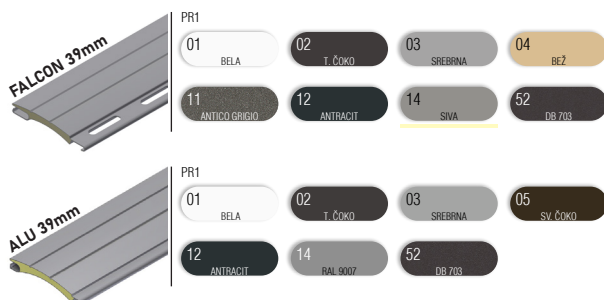

Predokenska PODOMETNA roleta 90°

- ZAŠČITA PRED VROČINO
- PROTIVLOMNOST
- REGULIRANJE SVETLOBE
- ZATEMNITEV
- UV ZAŠČITA
- VARČEVANJE PRI HLAJENJU / OGREVANJU

Predokenska PODOMETNA roleta 90° z ALU omarico, zaprto z vseh strani, spodnji revizijski pokrov in nosilec izolacije iz debelostenskega ekstrudiranega aluminija, ki zagotavlja kompaktnost in trajnost omarice. Izvedba omarice s ščetko, ki preprečuje vdor insektov v omarico. Osovina pocinkana in vpeta preko krogličnih ležajev na stranske alu konzole. Vodila estetsko zaključena s PVC končniki in fiksiranimi ščetkami za tišje delovanje. Zaključna utežna letev iz aluminija. Pri rolo komarnikih vključena zavora za blažje dvigovanje.

LAMELE | Barvna paleta:

ALU lamele polnjene z izolacijo, pripete z varnostnimi vzmetmi oz. serijsko protivlomnimi vzmetmi pri motornih pogonih. Vse lamele strojno eritirane, kar zagotavlja tišje in zanesljivejše delovanje.

OPOZORILO: Določene barve na lestvici lahko odstopajo od originala!

OMARICA, VODILA, ZAKLJUČNA LETEV | Barvna paleta:

OPOZORILO: Določene barve na lestvici lahko odstopajo od originala!

UPRAVLJANJE:

Upravljanje preko prvovrstnih samonavijalcev ali motorjev. Pri motornih pogonih serijsko PLUG & PLAY funkcija, ki omogoča priklop več motorjev na eno stikalo, samonastavljivost pozicij in varnostno funkcijo pri naletu na oviro. ADC krmilnik nudi brezžično upravljanje roleta.