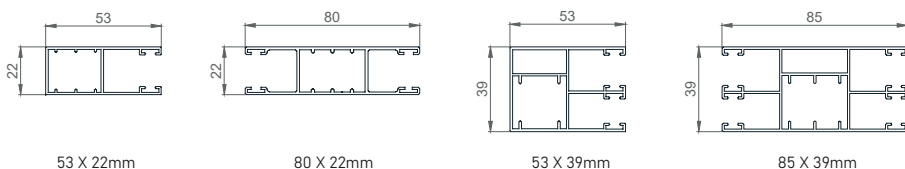

Predokenska PODOMETNA roleta 90°

TEHNIČNE SKICE | Detajli senčil:

VODILA

LAMELE

TABELA VELIKOSTI OMARIC

Lamela/Osovinna velikost omarice	FALCON / 60mm		ALU / 40mm		ALU / 60mm	
	KOM.	KOM.	KOM.	KOM.	KOM.	KOM.
13,7 cm	105,0	-	173,9	-	146,3	-
15,0 cm	130,0	105,0	204,9	150,8	189,9	139,9
16,5 cm	195,0	130,0	265,0	202,3	249,9	199,9
18,0 cm	245,0	210,0	319,9	255*	309,9	255*
19,0 cm	270,0	250,0	-	-	-	-
20,5 cm	-	-	407,1	*	376,2	*