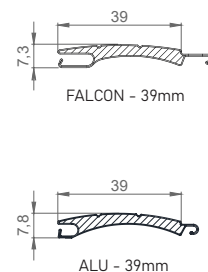

Predokenska PODOMETNA roleta 90°

TEHNIČNE SKICE | Detajli senčil:

VODILA

LAMELE

TABELA VELIKOSTI OMARIC

Lamela/Osovinna velikost omarice	FALCON / 60mm		ALU / 40mm		ALU / 60mm	
	KOM.	KOM.	KOM.	KOM.	KOM.	KOM.
13,7 cm	105,0	-	173,9	-	146,3	-
15,0 cm	130,0	105,0	204,9	150,8	189,9	139,9
16,5 cm	195,0	130,0	265,0	202,3	249,9	199,9
18,0 cm	245,0	210,0	319,9	255*	309,9	255*
19,0 cm	270,0	250,0	-	-	-	-
20,5 cm	-	-	407,1	*	376,2	*