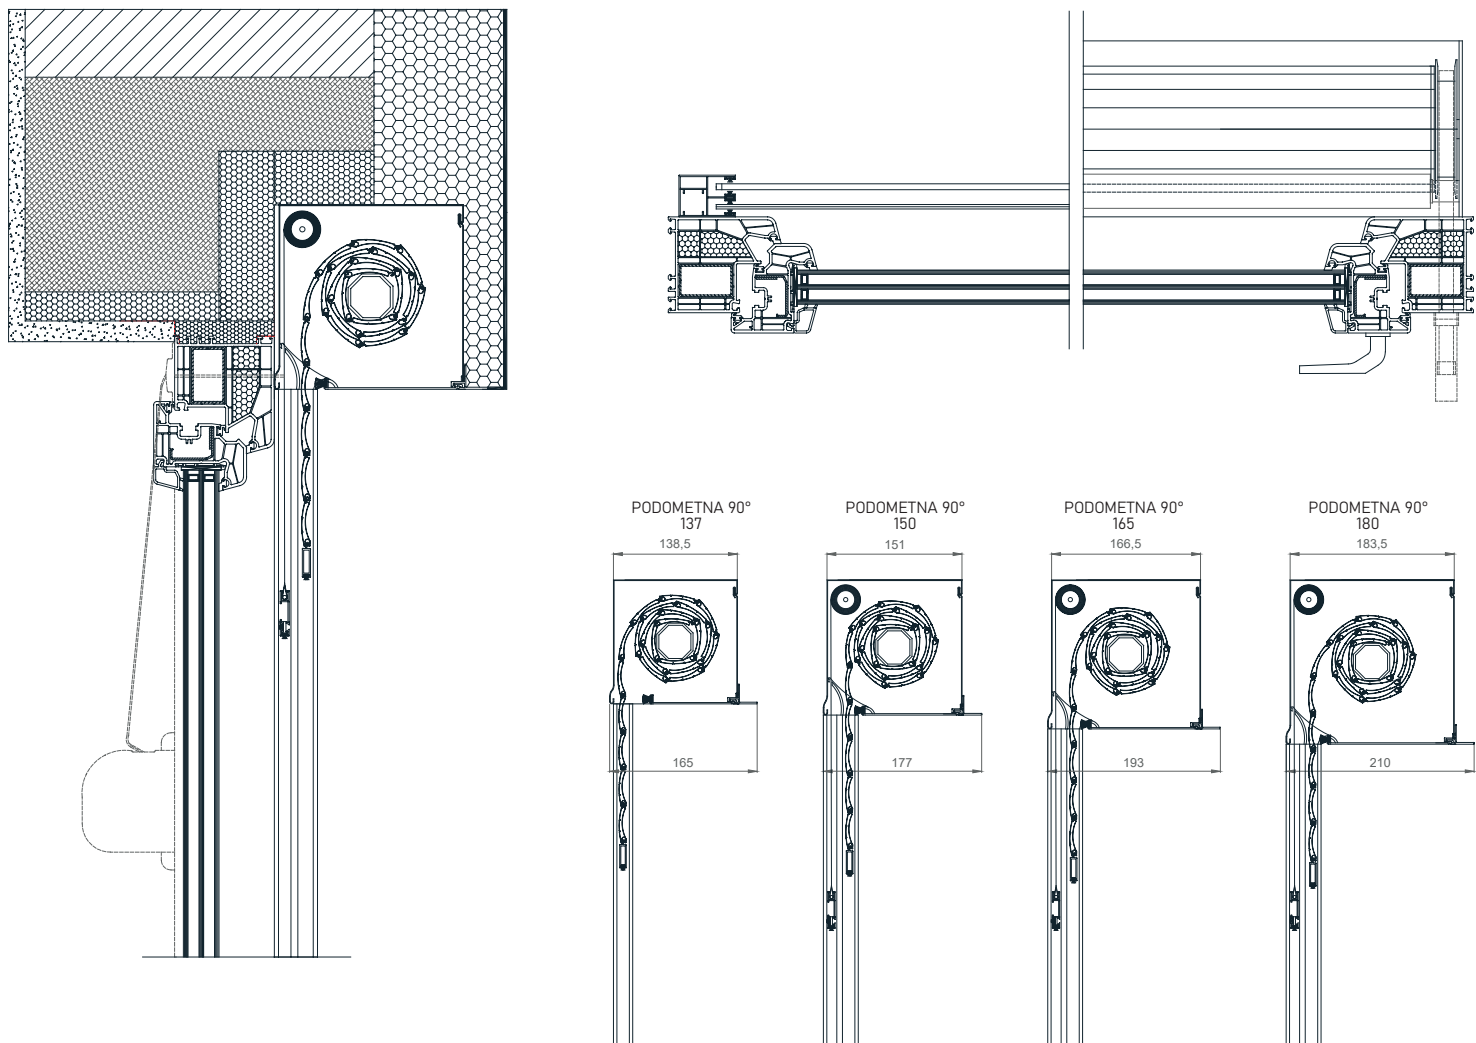

Predokenska PODOMETNA roleta 90°

- ZAŠČITA PRED VROČINO
- PROTIVLOMNOST
- REGULIRANJE SVETLOBE
- ZATEMNITEV
- UV ZAŠČITA
- VARČEVANJE PRI HLAJENJU / OGREVANJU

Predokenska PODOMETNA roleta 90° z ALU omarico, zaprto z vseh strani, spodnji revizijski pokrov in nosilec izolacije iz debelostenskega ekstrudiranega aluminija, ki zagotavlja kompaktnost in trajnost omarice. Izvedba omarice s ščetko, ki preprečuje vdor insektov v omarico. Osovina pocinkana in vpeta preko krogličnih ležajev na stranske alu konzole. Vodila estetsko zaključena s PVC končniki in fiksiranimi ščetkami za tišje delovanje. Zaključna utežna letev iz aluminija. Pri rolo komarnikih vključena zavora za blažje dvigovanje.

OPOZORILO: Določene barve na lestvici lahko odstopajo od originala!

OMARICA, VODILA, ZAKLJUČNA LETEV | Barvna paleta:

OPOZORILO: Določene barve na lestvici lahko odstopajo od originala!

UPRAVLJANJE:

Upravljanje preko prvovrstnih samonavijalcev ali motorjev. Pri motornih pogonih serijsko PLUG & PLAY funkcija, ki omogoča priklop več motorjev na eno stikalo, samonastavljivost pozicij in varnostno funkcijo pri naletu na oviro. ADC krmilnik nudi brezžično upravljanje roleta.

Predokenska PODOMETNA roleta 90°

TEHNIČNE SKICE | Detajli senčil:

VODILA

LAMELE

TABELA VELIKOSTI OMARIC

Lamela/Osovinna velikost omarice	FALCON / 60mm		ALU / 40mm		ALU / 60mm	
	KOM.	KOM.	KOM.	KOM.	KOM.	KOM.
13,7 cm	105,0	-	173,9	-	146,3	-
15,0 cm	130,0	105,0	204,9	150,8	189,9	139,9
16,5 cm	195,0	130,0	265,0	202,3	249,9	199,9
18,0 cm	245,0	210,0	319,9	255*	309,9	255*
19,0 cm	270,0	250,0	-	-	-	-
20,5 cm	-	-	407,1	*	376,2	*