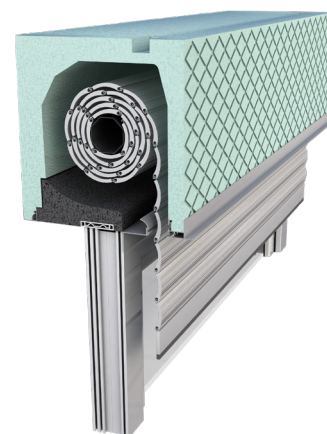

# Nadokenska roleta TERMOBOX-R

- ZAŠČITA PRED VROČINO
- PROTIVLOMNOST
- REGULIRANJE SVETLOBE
- ZATEMNITEV
- UV ZAŠČITA
- VARČEVANJE PRI HLAJENJU / OGREVANJU

Nadokenska roleta TERMOBOX - R z izolativno nadokensko omarico, ki zagotavlja kompaktnost in trajnost omarice. Izvedba omarice s ščetko, ki preprečuje vdor insektov v omarico. Osovina pocinkana in vpeta preko krogličnih ležajev na stranske pvc konzole. Vodila estetsko zaključena s PVC končniki in fiksiranimi ščetkami za tišje delovanje. Zaključna utežna letev iz aluminija. Pri rolo komarnikih vključena zavora za blažje dvigovanje.

## LAMELE | Barvna paleta:

ALU lamele polnjene z izolacijo, pripete z varnostnimi vzmetmi oz. serijsko protivlomnimi vzmetmi pri motornih pogonih. Vse lamele strojno eritirane, kar zagotavlja tišje in zanesljivejše delovanje.