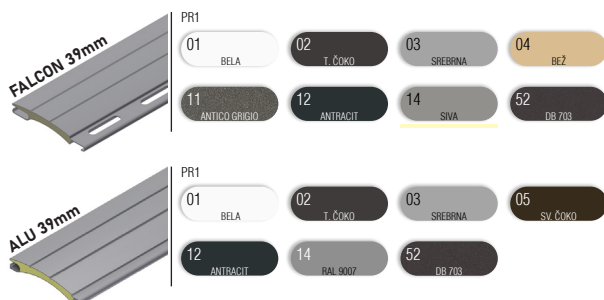

## LAMELE | Barvna paleta:

ALU lamele polnjene z izolacijo, pripete z varnostnimi vzmetmi oz. serijsko protivlomnimi vzmetmi pri motornih pogonih. Vse lamele strojno eritirane, kar zagotavlja tišje in zanesljivejše delovanje.

OPOZORILO: Določene barve na lestvici lahko odstopajo od originala!

## VODILA, ZAKLJUČNA LETEV, ZAPIRNI PROFIL | Barvna paleta:

Zunanji L-profil ni v barvi!

OPOZORILO: Določene barve na lestvici lahko odstopajo od originala!