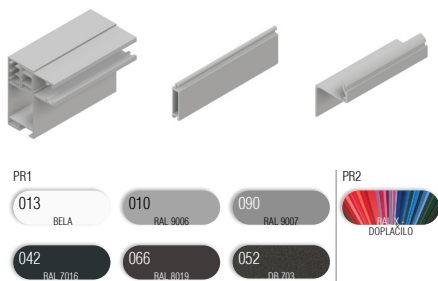

VODILA, ZAKLJUČNA LETEV, ZAPIRNI PROFIL | Barvna paleta:

OPOZORILO: Določene barve na lestvici lahko odstopajo od originala!