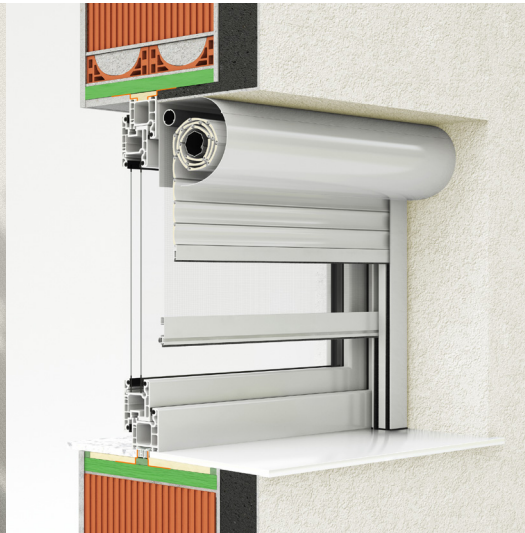

# Vorbaurollladen OVAL

- **SONNENSCHUTZ**
- **ANTI-DIEBSTAHL SCHUTZ**
- **LICHTREGULIERUNG**
- **RAUMVERDUNKELUNG**
- **UV-SCHUTZ**
- **ENERGIESPAREN BEIM KÜHLEN UND HEIZEN**

Der Vorbaurollladen OVAL mit extrudiertem ALU Kasten, allseitig geschlossen, was dem Kasten eine Kompaktheit und Haltbarkeit gewährleistet. Die Welle ist verzinkt und über Kugellager an den seitlichen ALU Konsolen montiert. Die Führungen sind ästhetisch mit PVC-Enden und festen Bürsten für einen leiseren Betrieb ausgeführt. Die Universal-Endleiste (mit Gewichtteil) aus Aluminium. Beim Rollo-Insektenschutz ist die Bremse zum leichteren Anheben enthalten.

## LAMELLENTYP | Lamellen-Farbmuster:

ALU Lamellen sind mit Isolierung gefüllt und mit Sicherheitsfedern bzw. serienmässig mit Einbruchsschutzfedern angehängt. Alle Lamellen sind mechanisch arretiert, was eine leise und zuverlässige Funktionsweise gewährleistet.