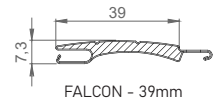

## TECHNISCHE ZEICHNUNGEN | Sonnenschutzsysteme - Details:

OVAL 150

OVAL 165

OVAL 180

### FÜHRUNGSSCHIENEN

53 X 22mm

80 X 22mm

53 X 39mm

85 X 39mm

### LAMELLEN

FALCON - 39mm

ALU - 39mm

### KASTENGRÖSSE TABELLE

Lamelle/Achse	FALCON / 60mm		ALU / 40mm		ALU / 60mm	
		INS.		INS.		INS.
<b>13,7 cm</b>	105,0	-	173,9	-	146,3	-
<b>15,0 cm</b>	130,0	105,0	204,9	150,8	189,9	139,9
<b>16,5 cm</b>	195,0	130,0	265,0	202,3	249,9	199,9
<b>18,0 cm</b>	245,0	210,0	319,9	255*	309,9	255*
<b>19,0 cm</b>	270,0	250,0	-	-	-	-
<b>20,5 cm</b>	-	-	407,1	*	376,2	*