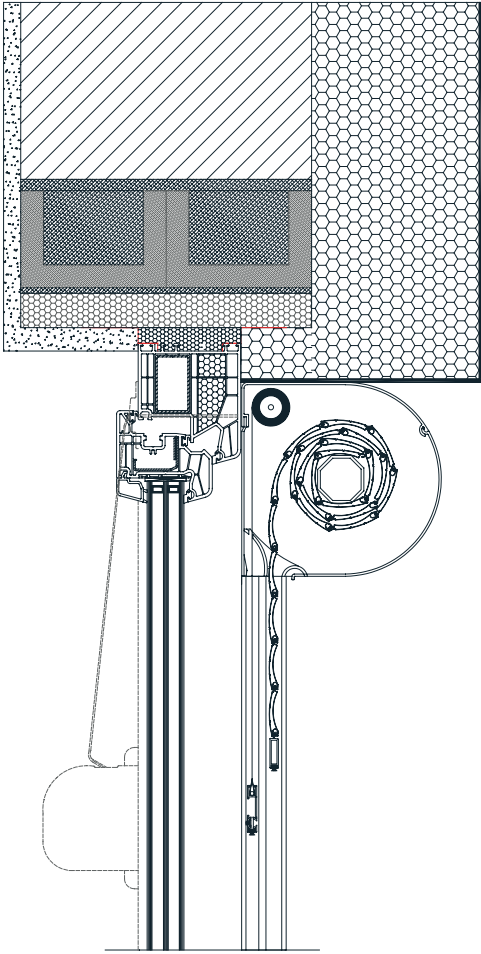

## BEDIENUNG:

Antrieb über erstklassige Wickler oder Motoren. Bei Motorantrieben Standard PLUG & PLAY Funktion, die den Anschluss mehrerer Motoren an einen einzigen Schalter, selbsteinstellende Positionen und die Sicherheitsfunktion im Falle eines Hindernisses ermöglicht.

## TECHNISCHE ZEICHNUNGEN | Sonnenschutzsysteme - Details:

OVAL 150

OVAL 165

OVAL 180

### FÜHRUNGSSCHIENEN

53 X 22mm

80 X 22mm

53 X 39mm

85 X 39mm

### KASTENGRÖSSE TABELLE

Lamelle/Achse	FALCON / 60mm		ALU / 40mm		ALU / 60mm	
		INS.		INS.		INS.
<b>13,7 cm</b>	105,0	-	173,9	-	146,3	-
<b>15,0 cm</b>	130,0	105,0	204,9	150,8	189,9	139,9
<b>16,5 cm</b>	195,0	130,0	265,0	202,3	249,9	199,9
<b>18,0 cm</b>	245,0	210,0	319,9	255*	309,9	255*
<b>19,0 cm</b>	270,0	250,0	-	-	-	-
<b>20,5 cm</b>	-	-	407,1	*	376,2	*