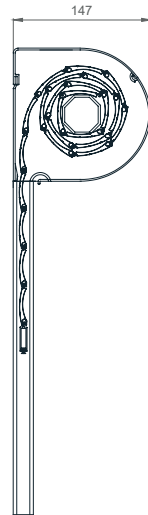

Vorbaurolladen OVAL

TECHNISCHE ZEICHNUNGEN | Sonnenschutzsysteme - Details:

OVAL 150

FÜHRUNGSSCHIENEN

LAMELLEN

KASTENGRÖSSE TABELLE

Lamelle/Achse	FALCON / 60mm		ALU / 40mm		ALU / 60mm	
		INS.		INS.		INS.
13,7 cm	105,0	-	173,9	-	146,3	-
15,0 cm	130,0	105,0	204,9	150,8	189,9	139,9
16,5 cm	195,0	130,0	265,0	202,3	249,9	199,9
18,0 cm	245,0	210,0	319,9	255*	309,9	255*
19,0 cm	270,0	250,0	-	-	-	-
20,5 cm	-	-	407,1	*	376,2	*