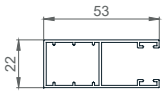

## TECHNISCHE ZEICHNUNGEN | Sonnenschutzsysteme - Details:

OVAL 150

OVAL 165

OVAL 180

### FÜHRUNGSSCHIENEN

53 X 22mm

80 X 22mm

53 X 39mm

85 X 39mm

### KASTENGRÖSSE TABELLE

Lamelle/Achse	FALCON / 60mm		ALU / 40mm		ALU / 60mm	
		INS.		INS.		INS.
<b>13,7 cm</b>	105,0	-	173,9	-	146,3	-
<b>15,0 cm</b>	130,0	105,0	204,9	150,8	189,9	139,9
<b>16,5 cm</b>	195,0	130,0	265,0	202,3	249,9	199,9
<b>18,0 cm</b>	245,0	210,0	319,9	255*	309,9	255*
<b>19,0 cm</b>	270,0	250,0	-	-	-	-
<b>20,5 cm</b>	-	-	407,1	*	376,2	*