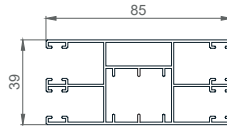

### FÜHRUNGSSCHIENEN

53 X 22mm

80 X 22mm

53 X 39mm

85 X 39mm

### KASTENGRÖSSE TABELLE

Lamelle/Achse	FALCON / 60mm		ALU / 40mm		ALU / 60mm	
		INS.		INS.		INS.
<b>13,7 cm</b>	105,0	-	173,9	-	146,3	-
<b>15,0 cm</b>	130,0	105,0	204,9	150,8	189,9	139,9
<b>16,5 cm</b>	195,0	130,0	265,0	202,3	249,9	199,9
<b>18,0 cm</b>	245,0	210,0	319,9	255*	309,9	255*
<b>19,0 cm</b>	270,0	250,0	-	-	-	-
<b>20,5 cm</b>	-	-	407,1	*	376,2	*