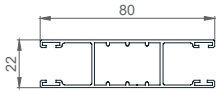

## TECHNISCHE ZEICHNUNGEN | Sonnenschutzsysteme - Details:

OVAL 150

OVAL 165

OVAL 180

### FÜHRUNGSSCHIENEN

53 X 22mm

80 X 22mm

53 X 39mm

85 X 39mm