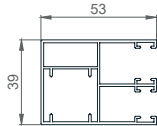

## TECHNISCHE ZEICHNUNGEN | Sonnenschutzsysteme - Details:

OVAL 150

OVAL 165

OVAL 180

### FÜHRUNGSSCHIENEN

53 X 22mm

80 X 22mm

53 X 39mm

85 X 39mm

### KASTENGRÖSSE TABELLE

Lamelle/Achse	FALCON / 60mm		ALU / 40mm		ALU / 60mm	
		INS.		INS.		INS.
<b>13,7 cm</b>	105,0	-	173,9	-	146,3	-
<b>15,0 cm</b>	130,0	105,0	204,9	150,8	189,9	139,9
<b>16,5 cm</b>	195,0	130,0	265,0	202,3	249,9	199,9
<b>18,0 cm</b>	245,0	210,0	319,9	255*	309,9	255*
<b>19,0 cm</b>	270,0	250,0	-	-	-	-
<b>20,5 cm</b>	-	-	407,1	*	376,2	*