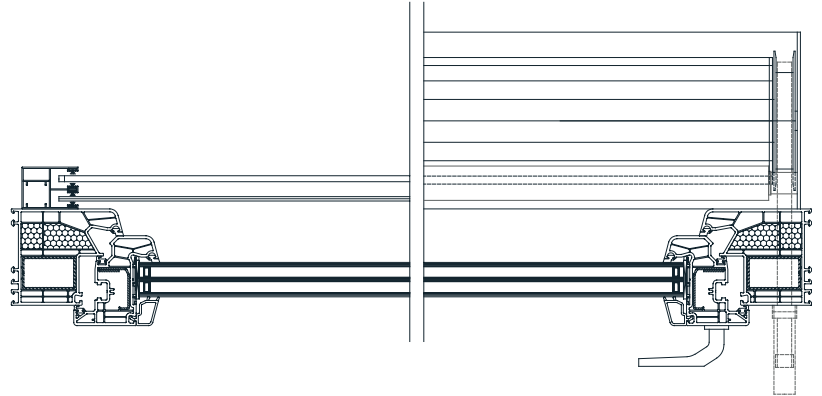

## BEDIENUNG:

Antrieb über erstklassige Wickler oder Motoren. Bei Motorantrieben Standard PLUG & PLAY Funktion, die den Anschluss mehrerer Motoren an einen einzigen Schalter, selbsteinstellende Positionen und die Sicherheitsfunktion im Falle eines Hindernisses ermöglicht.

## TECHNISCHE ZEICHNUNGEN | Sonnenschutzsysteme - Details:

OVAL 150

OVAL 165

OVAL 180

### KASTENGRÖSSE TABELLE

Lamelle/Achse	FALCON / 60mm		ALU / 40mm		ALU / 60mm	
		INS.		INS.		INS.
<b>13,7 cm</b>	105,0	-	173,9	-	146,3	-
<b>15,0 cm</b>	130,0	105,0	204,9	150,8	189,9	139,9
<b>16,5 cm</b>	195,0	130,0	265,0	202,3	249,9	199,9
<b>18,0 cm</b>	245,0	210,0	319,9	255*	309,9	255*
<b>19,0 cm</b>	270,0	250,0	-	-	-	-
<b>20,5 cm</b>	-	-	407,1	*	376,2	*