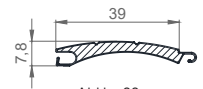

### FÜHRUNGSSCHIENEN

53 X 22mm

80 X 22mm

53 X 39mm

85 X 39mm

### LAMELLEN

FALCON - 39mm

ALU - 39mm

### KASTENGRÖSSE TABELLE

Lamelle/Achse	FALCON / 60mm		ALU / 40mm		ALU / 60mm	
		INS.		INS.		INS.
<b>13,7 cm</b>	105,0	-	173,9	-	146,3	-
<b>15,0 cm</b>	130,0	105,0	204,9	150,8	189,9	139,9
<b>16,5 cm</b>	195,0	130,0	265,0	202,3	249,9	199,9
<b>18,0 cm</b>	245,0	210,0	319,9	255*	309,9	255*
<b>19,0 cm</b>	270,0	250,0	-	-	-	-
<b>20,5 cm</b>	-	-	407,1	*	376,2	*