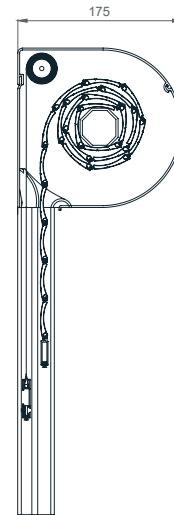

## TECHNISCHE ZEICHNUNGEN | Sonnenschutzsysteme - Details:

OVAL 150

OVAL 165

OVAL 180

### FÜHRUNGSSCHIENEN

53 X 22mm

80 X 22mm

53 X 39mm

85 X 39mm

### LAMELLEN

FALCON - 39mm

ALU - 39mm

### KASTENGRÖSSE TABELLE

Lamelle/Achse	FALCON / 60mm		ALU / 40mm		ALU / 60mm	
		INS.		INS.		INS.
<b>13,7 cm</b>	105,0	-	173,9	-	146,3	-
<b>15,0 cm</b>	130,0	105,0	204,9	150,8	189,9	139,9
<b>16,5 cm</b>	195,0	130,0	265,0	202,3	249,9	199,9
<b>18,0 cm</b>	245,0	210,0	319,9	255*	309,9	255*
<b>19,0 cm</b>	270,0	250,0	-	-	-	-
<b>20,5 cm</b>	-	-	407,1	*	376,2	*