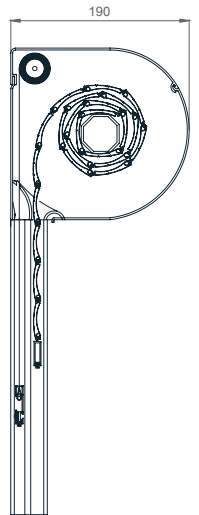

## TECHNISCHE ZEICHNUNGEN | Sonnenschutzsysteme - Details:

OVAL 150

OVAL 165

OVAL 180

### FÜHRUNGSSCHIENEN

53 X 22mm

80 X 22mm

53 X 39mm

85 X 39mm

### LAMELLEN

FALCON - 39mm

ALU - 39mm

### KASTENGRÖSSE TABELLE

Lamelle/Achse	FALCON / 60mm		ALU / 40mm		ALU / 60mm	
		INS.		INS.		INS.
<b>13,7 cm</b>	105,0	-	173,9	-	146,3	-
<b>15,0 cm</b>	130,0	105,0	204,9	150,8	189,9	139,9
<b>16,5 cm</b>	195,0	130,0	265,0	202,3	249,9	199,9
<b>18,0 cm</b>	245,0	210,0	319,9	255*	309,9	255*
<b>19,0 cm</b>	270,0	250,0	-	-	-	-
<b>20,5 cm</b>	-	-	407,1	*	376,2	*