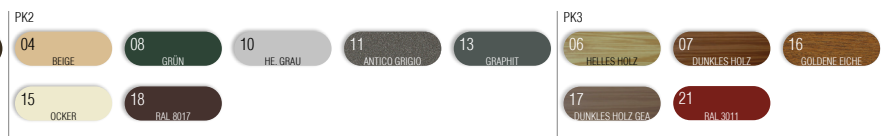

## LAMELLENTYP | Lamellen-Farbmuster:

ALU Lamellen sind mit Isolierung gefüllt und mit Sicherheitsfedern bzw. serienmässig mit Einbruchsschutzfedern angehängt. Alle Lamellen sind mechanisch arretiert, was eine leise und zuverlässige Funktionsweise gewährleistet.

WARNUNG: Einige Farben auf der Farbskala können vom Original abweichen!

## KASTEN, FÜHRUNGSSCHIENEN, SCHLÜßLEISTE | Farbmuster:

WARNUNG: Einige Farben auf der Farbskala können vom Original abweichen!