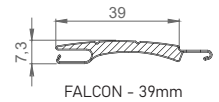

Vorbaurolladen VIERTEL-OVAL

TECHNISCHE ZEICHNUNGEN | Sonnenschutzsysteme - Details:

VIERTEL-OVAL 150

VIERTEL-OVAL 180

FÜHRUNGSSCHIENEN

53 X 22mm

80 X 22mm

53 X 39mm

85 X 39mm

LAMELLEN

FALCON - 39mm

ALU - 39mm

KASTENGRÖSSE TABELLE

Lamelle/Achse	FALCON / 60mm		ALU / 40mm		ALU / 60mm	
		INS.		INS.		INS.
Kastengröße						
13,7 cm	105,0	-	173,9	-	146,3	-
15,0 cm	130,0	105,0	204,9	150,8	189,9	139,9
16,5 cm	195,0	130,0	265,0	202,3	249,9	199,9
18,0 cm	245,0	210,0	319,9	255*	309,9	255*
19,0 cm	270,0	250,0	-	-	-	-
20,5 cm	-	-	407,1	*	376,2	*