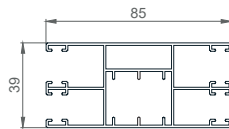

Vorbaurolladen VIERTEL-OVAL

TECHNISCHE ZEICHNUNGEN | Sonnenschutzsysteme - Details:

VIERTEL-OVAL 150

VIERTEL-OVAL 180

FÜHRUNGSSCHIENEN

53 X 22mm

80 X 22mm

53 X 39mm

85 X 39mm

LAMELLEN

FALCON - 39mm

ALU - 39mm

KASTENGRÖSSE TABELLE

Lamelle/Achse	FALCON / 60mm		ALU / 40mm		ALU / 60mm	
		INS.		INS.		INS.
Kastengröße						
13,7 cm	105,0	-	173,9	-	146,3	-
15,0 cm	130,0	105,0	204,9	150,8	189,9	139,9
16,5 cm	195,0	130,0	265,0	202,3	249,9	199,9
18,0 cm	245,0	210,0	319,9	255*	309,9	255*
19,0 cm	270,0	250,0	-	-	-	-
20,5 cm	-	-	407,1	*	376,2	*