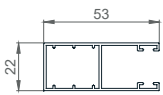

Vorbaurolladen VIERTEL-OVAL

TECHNISCHE ZEICHNUNGEN | Sonnenschutzsysteme - Details:

VIERTEL-OVAL 150

VIERTEL-OVAL 180

FÜHRUNGSSCHIENEN

53 X 22mm

80 X 22mm

53 X 39mm

85 X 39mm

LAMELLEN

FALCON - 39mm

ALU - 39mm

KASTENGRÖSSE TABELLE

Lamelle/Achse	FALCON / 60mm		ALU / 40mm		ALU / 60mm	
		INS.		INS.		INS.
Kastengröße						
13,7 cm	105,0	-	173,9	-	146,3	-
15,0 cm	130,0	105,0	204,9	150,8	189,9	139,9
16,5 cm	195,0	130,0	265,0	202,3	249,9	199,9
18,0 cm	245,0	210,0	319,9	255*	309,9	255*
19,0 cm	270,0	250,0	-	-	-	-
20,5 cm	-	-	407,1	*	376,2	*