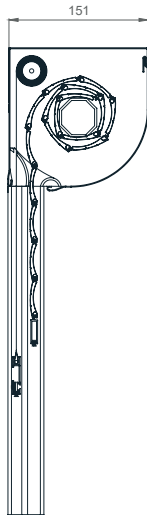

Vorbaurolladen VIERTEL-OVAL

TECHNISCHE ZEICHNUNGEN | Sonnenschutzsysteme - Details:

VIERTEL-OVAL 150

VIERTEL-OVAL 180

FÜHRUNGSSCHIENEN

53 X 22mm

80 X 22mm

53 X 39mm

85 X 39mm

LAMELLEN

FALCON - 39mm

ALU - 39mm

KASTENGRÖSSE TABELLE

Lamelle/Achse	FALCON / 60mm		ALU / 40mm		ALU / 60mm	
		INS.		INS.		INS.
Kastengröße						
13,7 cm	105,0	-	173,9	-	146,3	-
15,0 cm	130,0	105,0	204,9	150,8	189,9	139,9
16,5 cm	195,0	130,0	265,0	202,3	249,9	199,9
18,0 cm	245,0	210,0	319,9	255*	309,9	255*
19,0 cm	270,0	250,0	-	-	-	-
20,5 cm	-	-	407,1	*	376,2	*