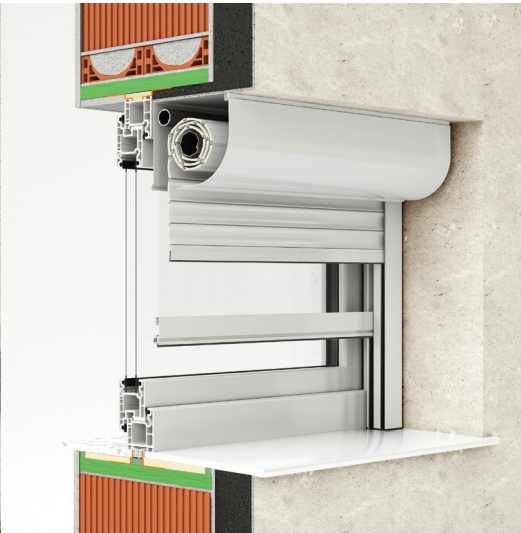

Vorbaurollladen VIERTEL-OVAL

- SONNENSCHUTZ
- ANTI-DIEBSTAHL SCHUTZ
- LICHTREGULIERUNG
- RAUMVERDUNKELUNG
- UV-SCHUTZ
- ENERGIESPAREN BEIM KÜHLEN UND HEIZEN

Der Vorbaurollladen VIERTEL-OVAL mit ALU Kasten, allseitig geschlossen, was dem Kasten eine Kompaktheit und Haltbarkeit gewährleistet. Die Welle ist verzinkt und über Kugellager an den seitlichen ALU Konsolen montiert. Die Führungen sind ästhetisch mit PVC-Enden und festen Bürsten für einen leiseren Betrieb ausgeführt. Die Universal-Endleiste (mit Gewichtteil) aus Aluminium. Beim Rollo-Insektenschutz ist die Bremse zum leichteren Anheben enthalten.

LAMELLENTYP | Lamellen-Farbmuster:

ALU Lamellen sind mit Isolierung gefüllt und mit Sicherheitsfedern bzw. serienmässig mit Einbruchschutzfedern angehängt. Alle Lamellen sind mechanisch arretiert, was eine leise und zuverlässige Funktionsweise gewährleistet.

WARNUNG: Einige Farben auf der Farbskala können vom Original abweichen!

KASTEN, FÜHRUNGSSCHIENEN, SCHLUßLEISTE | Farbmuster:

WARNUNG: Einige Farben auf der Farbskala können vom Original abweichen!

BEDIENUNG:

Antrieb über erstklassige Wickler oder Motoren. Bei Motorantrieben Standard PLUG & PLAY Funktion, die den Anschluss mehrerer Motoren an einen einzigen Schalter, selbsteinstellende Positionen und die Sicherheitsfunktion im Falle eines Hindernisses ermöglicht.