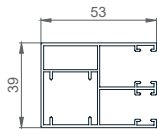

Vorbaurolladen VIERTEL-OVAL

TECHNISCHE ZEICHNUNGEN | Sonnenschutzsysteme - Details:

VIERTEL-OVAL 150

VIERTEL-OVAL 180

FÜHRUNGSSCHIENEN

53 X 22mm

80 X 22mm

53 X 39mm

85 X 39mm

LAMELLEN

FALCON - 39mm

ALU - 39mm

KASTENGRÖSSE TABELLE

Lamelle/Achse	FALCON / 60mm		ALU / 40mm		ALU / 60mm	
		INS.		INS.		INS.
Kastengröße						
13,7 cm	105,0	-	173,9	-	146,3	-
15,0 cm	130,0	105,0	204,9	150,8	189,9	139,9
16,5 cm	195,0	130,0	265,0	202,3	249,9	199,9
18,0 cm	245,0	210,0	319,9	255*	309,9	255*
19,0 cm	270,0	250,0	-	-	-	-
20,5 cm	-	-	407,1	*	376,2	*