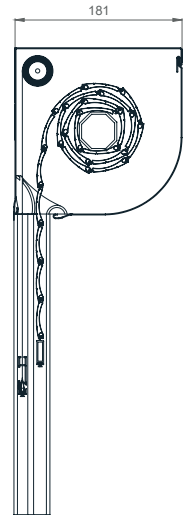

Vorbaurolladen VIERTEL-OVAL

TECHNISCHE ZEICHNUNGEN | Sonnenschutzsysteme - Details:

VIERTEL-OVAL 150

VIERTEL-OVAL 180

FÜHRUNGSSCHIENEN

53 X 22mm

80 X 22mm

53 X 39mm

85 X 39mm

LAMELLEN

FALCON - 39mm

ALU - 39mm

KASTENGRÖSSE TABELLE

Lamelle/Achse	FALCON / 60mm		ALU / 40mm		ALU / 60mm	
		INS.		INS.		INS.
Kastengröße						
13,7 cm	105,0	-	173,9	-	146,3	-
15,0 cm	130,0	105,0	204,9	150,8	189,9	139,9
16,5 cm	195,0	130,0	265,0	202,3	249,9	199,9
18,0 cm	245,0	210,0	319,9	255*	309,9	255*
19,0 cm	270,0	250,0	-	-	-	-
20,5 cm	-	-	407,1	*	376,2	*