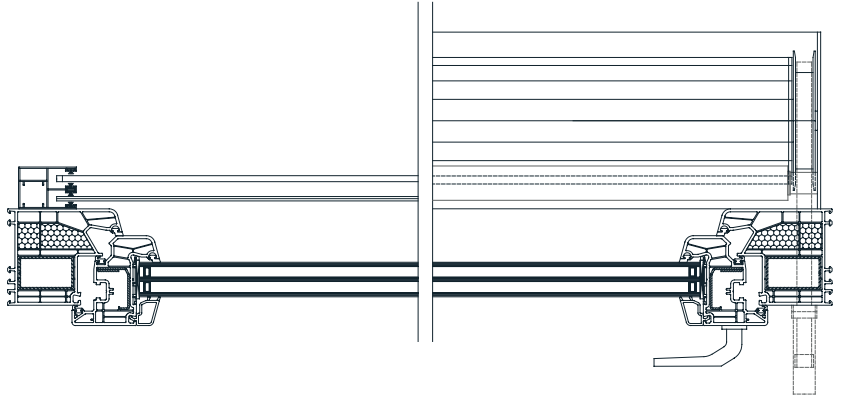

WARNUNG: Einige Farben auf der Farbskala können vom Original abweichen!

KASTEN, FÜHRUNGSSCHIENEN, SCHLUßLEISTE | Farbmuster:

WARNUNG: Einige Farben auf der Farbskala können vom Original abweichen!

BEDIENUNG:

Antrieb über erstklassige Wickler oder Motoren. Bei Motorantrieben Standard PLUG & PLAY Funktion, die den Anschluss mehrerer Motoren an einen einzigen Schalter, selbsteinstellende Positionen und die Sicherheitsfunktion im Falle eines Hindernisses ermöglicht.

Vorbaurolladen VIERTEL-OVAL

TECHNISCHE ZEICHNUNGEN | Sonnenschutzsysteme - Details:

VIERTEL-OVAL 150

VIERTEL-OVAL 180

FÜHRUNGSSCHIENEN

53 X 22mm

80 X 22mm

53 X 39mm

85 X 39mm

LAMELLEN

FALCON - 39mm

ALU - 39mm

KASTENGRÖSSE TABELLE

Lamelle/Achse	FALCON / 60mm		ALU / 40mm		ALU / 60mm	
		INS.		INS.		INS.
Kastengröße						
13,7 cm	105,0	-	173,9	-	146,3	-
15,0 cm	130,0	105,0	204,9	150,8	189,9	139,9
16,5 cm	195,0	130,0	265,0	202,3	249,9	199,9
18,0 cm	245,0	210,0	319,9	255*	309,9	255*
19,0 cm	270,0	250,0	-	-	-	-
20,5 cm	-	-	407,1	*	376,2	*