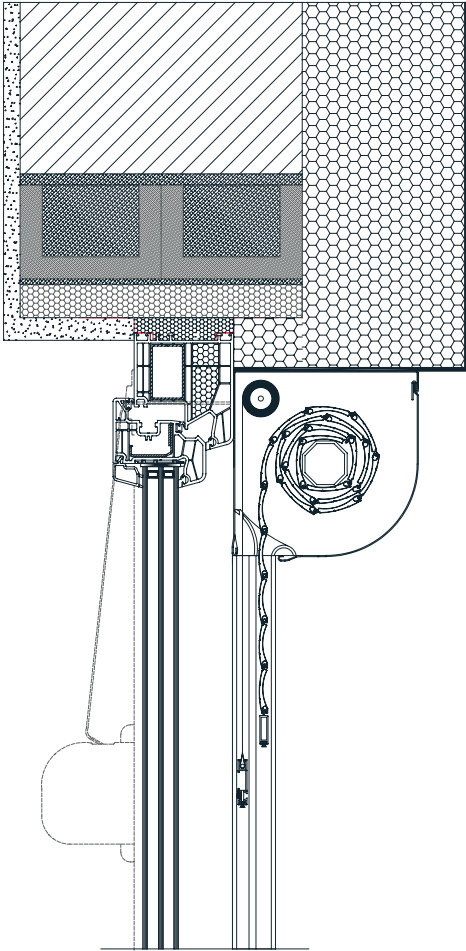

Vorbaurollladen VIERTEL-OVAL

- SONNENSCHUTZ
- ANTI-DIEBSTAHL SCHUTZ
- LICHTREGULIERUNG
- RAUMVERDUNKELUNG
- UV-SCHUTZ
- ENERGIESPAREN BEIM KÜHLEN UND HEIZEN

Der Vorbaurollladen VIERTEL-OVAL mit ALU Kasten, allseitig geschlossen, was dem Kasten eine Kompaktheit und Haltbarkeit gewährleistet. Die Welle ist verzinkt und über Kugellager an den seitlichen ALU Konsolen montiert. Die Führungen sind ästhetisch mit PVC-Enden und festen Bürsten für einen leiseren Betrieb ausgeführt. Die Universal-Endleiste (mit Gewichtteil) aus Aluminium. Beim Rollo-Insektenschutz ist die Bremse zum leichteren Anheben enthalten.

WARNUNG: Einige Farben auf der Farbskala können vom Original abweichen!

KASTEN, FÜHRUNGSSCHIENEN, SCHLUßLEISTE | Farbmuster:

WARNUNG: Einige Farben auf der Farbskala können vom Original abweichen!

BEDIENUNG:

Vorbaurolladen VIERTEL-OVAL

TECHNISCHE ZEICHNUNGEN | Sonnenschutzsysteme - Details:

VIERTEL-OVAL 150

VIERTEL-OVAL 180

FÜHRUNGSSCHIENEN

53 X 22mm

80 X 22mm

53 X 39mm

85 X 39mm

LAMELLEN

FALCON - 39mm

ALU - 39mm

KASTENGRÖSSE TABELLE

Lamelle/Achse	FALCON / 60mm		ALU / 40mm		ALU / 60mm	
		INS.		INS.		INS.
Kastengröße						
13,7 cm	105,0	-	173,9	-	146,3	-
15,0 cm	130,0	105,0	204,9	150,8	189,9	139,9
16,5 cm	195,0	130,0	265,0	202,3	249,9	199,9
18,0 cm	245,0	210,0	319,9	255*	309,9	255*
19,0 cm	270,0	250,0	-	-	-	-
20,5 cm	-	-	407,1	*	376,2	*