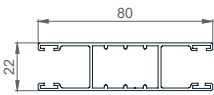

Vorbaurolladen VIERTEL-OVAL

TECHNISCHE ZEICHNUNGEN | Sonnenschutzsysteme - Details:

VIERTEL-OVAL 150

VIERTEL-OVAL 180

FÜHRUNGSSCHIENEN

53 X 22mm

80 X 22mm

53 X 39mm

85 X 39mm

LAMELLEN

FALCON - 39mm

ALU - 39mm

KASTENGRÖSSE TABELLE

Lamelle/Achse	FALCON / 60mm		ALU / 40mm		ALU / 60mm	
		INS.		INS.		INS.
Kastengröße						
13,7 cm	105,0	-	173,9	-	146,3	-
15,0 cm	130,0	105,0	204,9	150,8	189,9	139,9
16,5 cm	195,0	130,0	265,0	202,3	249,9	199,9
18,0 cm	245,0	210,0	319,9	255*	309,9	255*
19,0 cm	270,0	250,0	-	-	-	-
20,5 cm	-	-	407,1	*	376,2	*