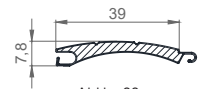

Vorbaurolladen VIERTEL-OVAL

TECHNISCHE ZEICHNUNGEN | Sonnenschutzsysteme - Details:

VIERTEL-OVAL 150

VIERTEL-OVAL 180

FÜHRUNGSSCHIENEN

53 X 22mm

80 X 22mm

53 X 39mm

85 X 39mm

LAMELLEN

FALCON - 39mm

ALU - 39mm

KASTENGRÖSSE TABELLE

Lamelle/Achse	FALCON / 60mm		ALU / 40mm		ALU / 60mm	
		INS.		INS.		INS.
Kastengröße						
13,7 cm	105,0	-	173,9	-	146,3	-
15,0 cm	130,0	105,0	204,9	150,8	189,9	139,9
16,5 cm	195,0	130,0	265,0	202,3	249,9	199,9
18,0 cm	245,0	210,0	319,9	255*	309,9	255*
19,0 cm	270,0	250,0	-	-	-	-
20,5 cm	-	-	407,1	*	376,2	*