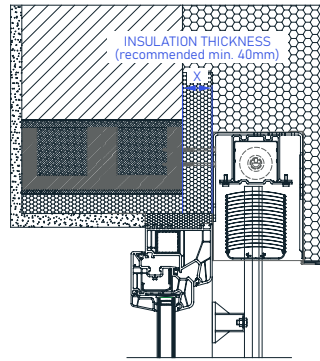

WARNING: Some colors on the palette may vary from the original!

MASK, GUIDES, END BAR | Color Palette:

--	--	--

<p>PC1</p> <table border="0"> <tr> <td>013 WHITE</td> <td>010 RAL 9006</td> <td>090 RAL 9007</td> </tr> <tr> <td>042 RAL 7016</td> <td>066 RAL 8019</td> <td>052 DR 703</td> </tr> </table>	013 WHITE	010 RAL 9006	090 RAL 9007	042 RAL 7016	066 RAL 8019	052 DR 703	<p>PC2</p> <table border="0"> <tr> <td></td> </tr> </table>	
013 WHITE	010 RAL 9006	090 RAL 9007						
042 RAL 7016	066 RAL 8019	052 DR 703						

KRPAN External Venetian Blind - under plaster

TECHNICAL DRAWINGS | Shade Details:

SLATS

BRACKETS

The size of the bracket depends on the [DEPTH OF THE MASK!](#)

SPACER

HINGES

GUIDES