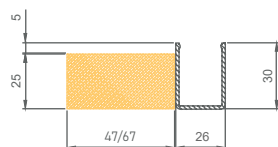

Zunanja žaluzija KR PAN - podometna maska + purenit

TEHNIČNE SKICE | Detajli senčil:

- PURENIT VODILO - U-profil 30mm
- Zaključni sloj fasade 5mm

LAMELE

VODILO

PURENIT

ROLO KOMARNIK

ZGLOBI

85 X 22mm - 45°

72 X 17mm - 45°

52 X 22mm - 45°

85 X 22mm - 90°