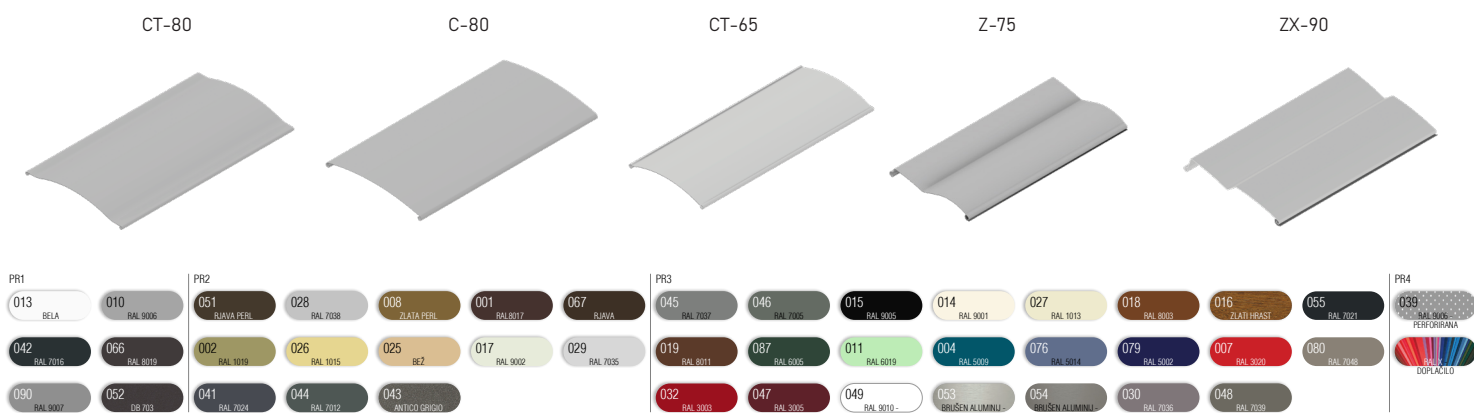

Zunanja žaluzija KR PAN - podometna maska + purenit

- **KOMPAKTEN IN MODERN VIDEZ**
- **ZAŠČITA PRED VROČINO**
- **REGULIRANJE SVETLOBE**
- **ŠTEVILNE BARVNE IN IZVEDBENE KOMBINACIJE**
- **VARČEVANJE PRI HLAJENJU / OGREVANJU**

Zunanja žaluzija KR PAN s podometno omarico, zaprto z vseh strani, nosilec izolacije iz debelostenskega ekstrudiranega aluminija, ki zagotavlja kompaktnost in trajnost omarice. Podometno vodilo s purenit izolacijo omogoča skrito vgradnjo. Pri rolo komarnikov vključena zavora za blažje dvigovanje.

LAMELE | Barvna paleta:

OPOZORILO: Določene barve na lestvi lahko odstopajo od originala!

MASKA, VODILA, ZAKLJUČNA LETEV | Barvna paleta:

OPOZORILO: Določene barve na lestvi lahko odstopajo od originala!

Zunanja žaluzija KR PAN - podometna maska + purenit

TEHNIČNE SKICE | Detajli senčil:

- PURENIT VODILO - U-profil 30mm
- Zaključni sloj fasade 5mm

LAMELE

VODILO

PURENIT

ROLO KOMARNIK

ZGLOBI