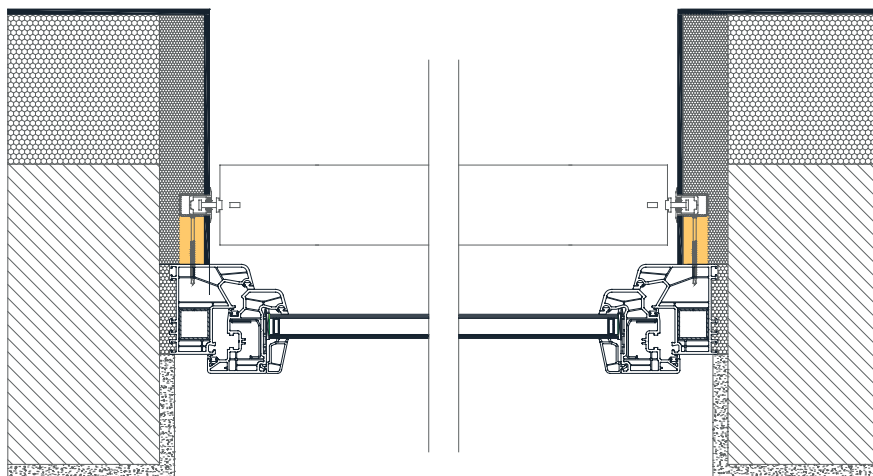

Zunanja žaluzija KR PAN s podometno omarico, zaprto z vseh strani, nosilec izolacije iz debelostenskega ekstrudiranega aluminija, ki zagotavlja kompaktnost in trajnost omarice. Podometno vodilo s purenit izolacijo omogoča skrito vgradnjo. Pri rolo komarnikov vključena zavora za blažje dvigovanje.

Zunanja žaluzija KR PAN - podometna maska + purenit

TEHNIČNE SKICE | Detajli senčil:

- PURENIT VODILO - U-profil 30mm
- Zaključni sloj fasade 5mm

LAMELE

VODILO

PURENIT

ROLO KOMARNIK

ZGLOBI

85 X 22mm - 45°

72 X 17mm - 45°

52 X 22mm - 45°

85 X 22mm - 90°