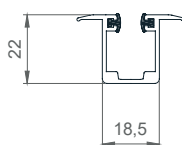

Zunanja žaluzija KR PAN - podometna maska + purenit

TEHNIČNE SKICE | Detajli senčil:

- PURENIT VODILO - U-profil 30mm
- Zaključni sloj fasade 5mm

LAMELE

VODILO

PURENIT

ROLO KOMARNIK

ZGLOBI

85 X 22mm - 45°

72 X 17mm - 45°

52 X 22mm - 45°

85 X 22mm - 90°