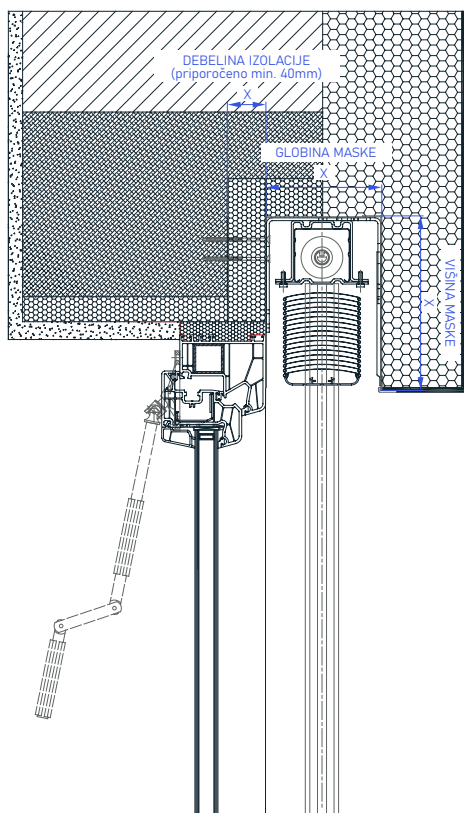

Zunanja žaluzija KR PAN s podometno omarico, zaprto z vseh strani, nosilec izolacije iz debelostenskega ekstrudiranega aluminija, ki zagotavlja kompaktnost in trajnost omarice. Podometno vodilo s purenit izolacijo omogoča skrito vgradnjo. Pri rolo komarnikov vključena zavora za blažje dvigovanje.

UPRAVLJANJE:

Upravljanje preko monokomandne palice ali motorjev. Pri motornih pogonih serijsko PLUG & PLAY funkcija, ki omogoča priklop več motorjev na eno stikalo, samonastavljivost pozicij in varnostno funkcijo pri naletu na oviro. ADC krmilnik nudi brezžično upravljanje žaluzij.

Zunanja žaluzija KR PAN - podometna maska + purenit

TEHNIČNE SKICE | Detajli senčil:

- PURENIT VODILO - U-profil 30mm
- Zaključni sloj fasade 5mm

LAMELE

VODILO

PURENIT

ROLO KOMARNIK

ZGLOBI

85 X 22mm - 45°

72 X 17mm - 45°

52 X 22mm - 45°

85 X 22mm - 90°