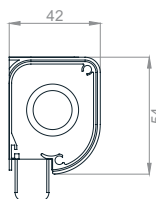

Zunanja žaluzija KR PAN - podometna maska + purenit

TEHNIČNE SKICE | Detajli senčil:

- PURENIT VODILO - U-profil 30mm
- Zaključni sloj fasade 5mm

LAMELE

VODILO

PURENIT

ROLO KOMARNIK

ZGLOBI

85 X 22mm - 45°

72 X 17mm - 45°

52 X 22mm - 45°

85 X 22mm - 90°