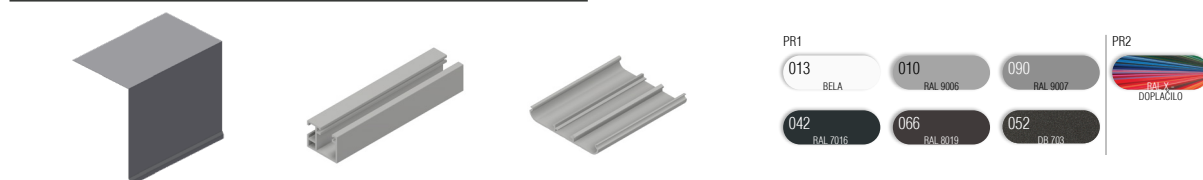

Zunanja žaluzija KR PAN - vidna maska

- **KOMPAKTEN IN MODERN VIDEZ**
- **ZAŠČITA PRED VROČINO**
- **REGULIRANJE SVETLOBE**
- **ŠTEVILNE BARVNE IN IZVEDBENE KOMBINACIJE**
- **VARČEVANJE PRI HLAJENJU / OGREVANJU**

Zunanja žaluzija KR PAN z vidno ALU omarico, ki zagotavlja kompaktnost in trajnost omarice. Vodila estetsko zaključena s PVC končniki in fiksiranimi ščerkami za tišje delovanje. Pri rolo komarnikih vključena zavora za blažje dvigovanje.

LAMELE | Barvna paleta:

OPOZORILO: Določene barve na lestvici lahko odstopajo od originala!

MASKA, VODILA, ZAKLJUČNA LETEV | Barvna paleta:

OPOZORILO: Določene barve na lestvici lahko odstopajo od originala!