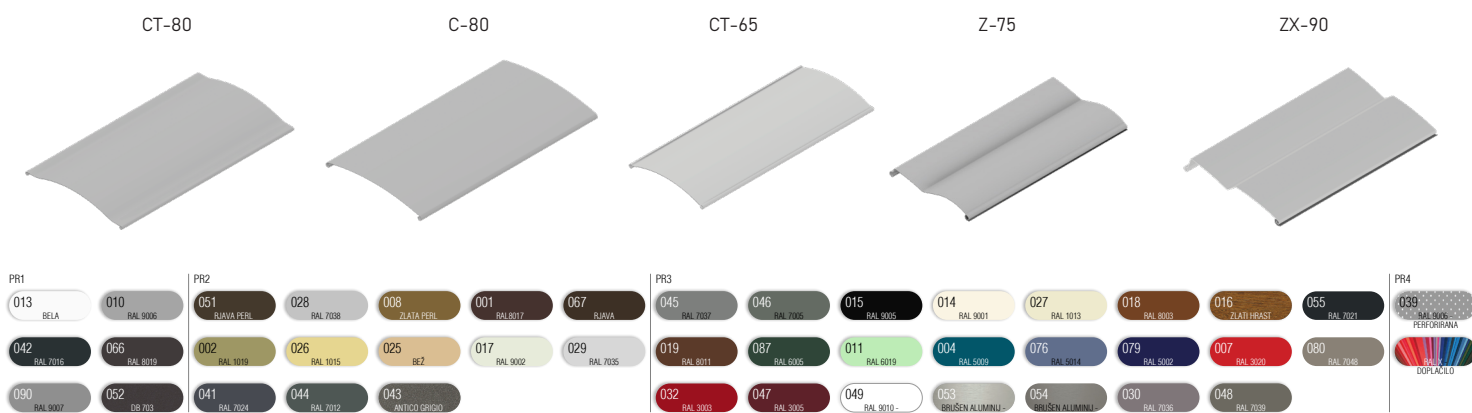

Zunanja žaluzija KR PAN - vidna maska

- **KOMPAKTEN IN MODERN VIDEZ**
- **ZAŠČITA PRED VROČINO**
- **REGULIRANJE SVETLOBE**
- **ŠTEVILNE BARVNE IN IZVEDBENE KOMBINACIJE**
- **VARČEVANJE PRI HLAJENJU / OGREVANJU**

Zunanja žaluzija KR PAN z vidno ALU omarico, ki zagotavlja kompaktnost in trajnost omarice. Vodila estetsko zaključena s PVC končniki in fiksiranimi ščerkami za tišje delovanje. Pri rolo komarnikih vključena zavora za blažje dvigovanje.

LAMELE | Barvna paleta:

OPOZORILO: Določene barve na lestvici lahko odstopajo od originala!

MASKA, VODILA, ZAKLJUČNA LETEV | Barvna paleta:

OPOZORILO: Določene barve na lestvici lahko odstopajo od originala!

Zunanja žaluzija KRPAN - vidna maska

TEHNIČNE SKICE | Detajli senčil:

LAMELE

NOSILCI

Velikost nosilca je odvisna od **GLOBINE MASKE!**

DISTANČNIKI

ZGLOBI

VODILA