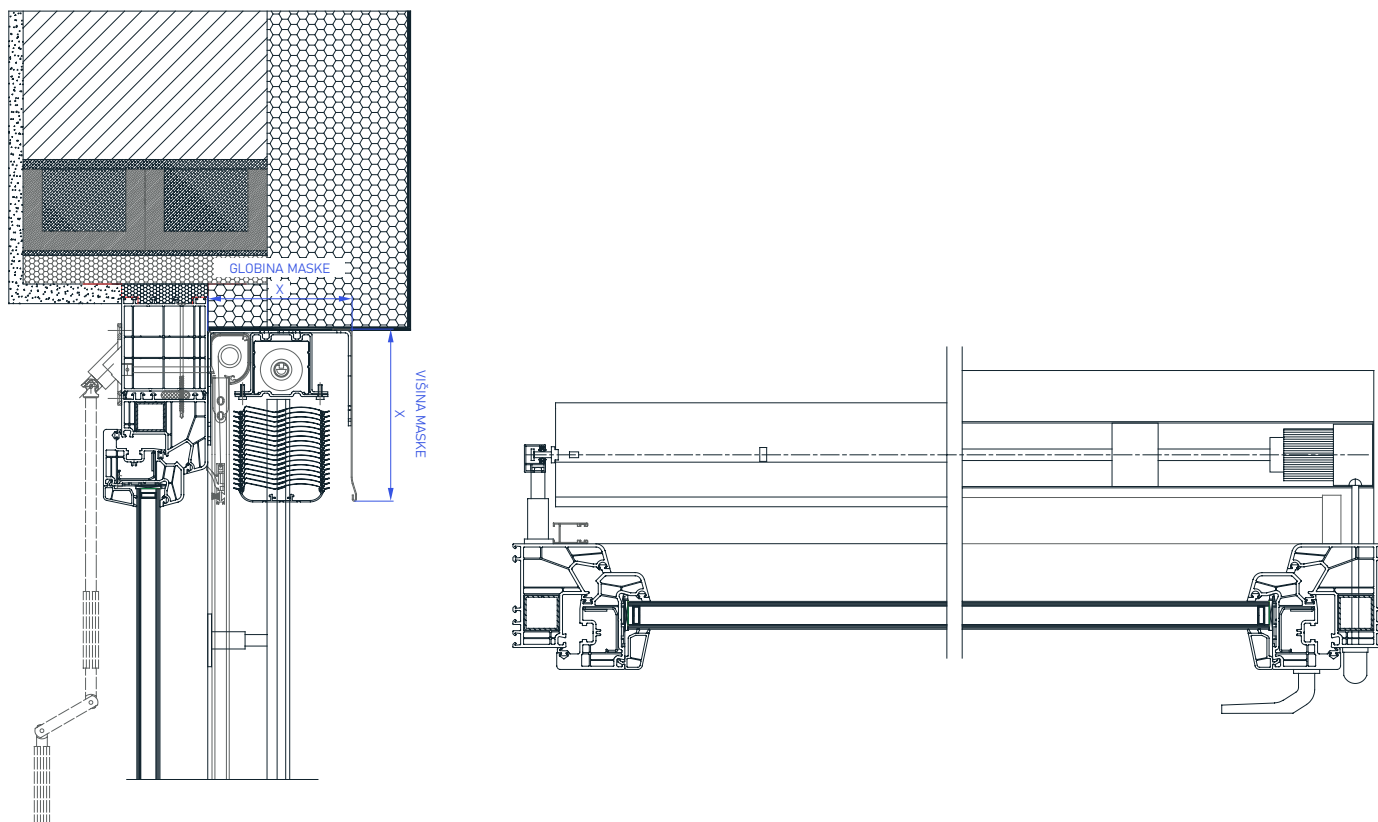

Zunanja žaluzija KR PAN z vidno ALU omarico, ki zagotavlja kompaktnost in trajnost omarice. Vodila estetsko zaključena s PVC končniki in fiksiranimi ščerkami za tišje delovanje. Pri rolo komarnikih vključena zavora za blažje dvigovanje.

UPRAVLJANJE:

Upravljanje preko monokomandne palice ali motorjev. Pri motornih pogonih serijsko PLUG & PLAY funkcija, ki omogoča priklop več motorjev na eno stikalo, samonastavljivost pozicij in varnostno funkcijo pri naletu na oviro. ADC krmilnik nudi brezžično upravljanje žaluzij.

Zunanja žaluzija KRPAN - vidna maska

TEHNIČNE SKICE | Detajli senčil:

LAMELE

NOSILCI

Velikost nosilca je odvisna od **GLOBINE MASKE!**

DISTANČNIKI

ZGLOBI

VODILA