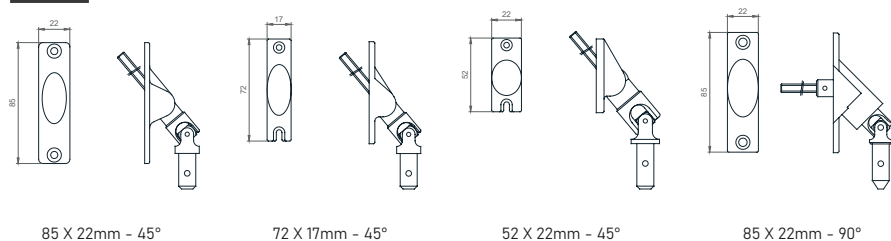

Zunanja žaluzija KRPAN - vidna maska

TEHNIČNE SKICE | Detajli senčil:

LAMELE

NOSILCI

Velikost nosilca je odvisna od **GLOBINE MASKE!**

DISTANČNIKI

ZGLOBI

VODILA