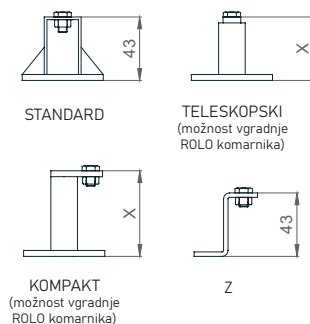

Zunanja žaluzija KRPAN - vidna maska

TEHNIČNE SKICE | Detajli senčil:

LAMELE

NOSILCI

Velikost nosilca je odvisna od **GLOBINE MASKE!**

DISTANČNIKI

ZGLOBI

VODILA