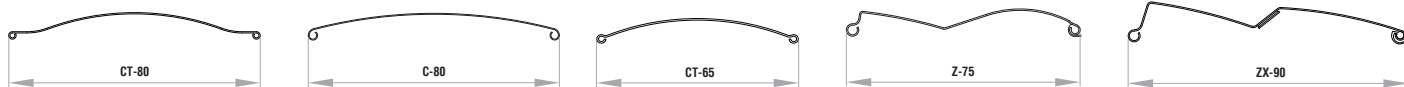

UPRAVLJANJE:

Upravljanje preko monokomandne palice ali motorjev. Pri motornih pogonih serijsko PLUG & PLAY funkcija, ki omogoča priklop več motorjev na eno stikalo, samonastavljivost pozicij in varnostno funkcijo pri naletu na oviro. ADC krmilnik nudi brezžično upravljanje žaluzij.

Zunanja žaluzija KRPAN - vidna maska

TEHNIČNE SKICE | Detajli senčil:

LAMELE

NOSILCI

Velikost nosilca je odvisna od **GLOBINE MASKE!**

DISTANČNIKI

ZGLOBI

VODILA