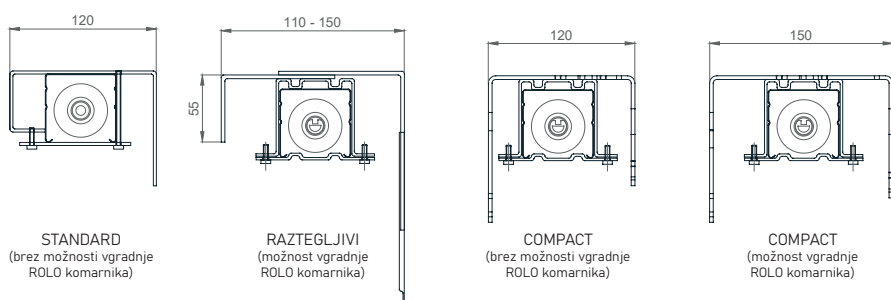

Zunanja žaluzija KRPAN - vidna maska

TEHNIČNE SKICE | Detajli senčil:

LAMELE

NOSILCI

Velikost nosilca je odvisna od **GLOBINE MASKE!**

DISTANČNIKI

ZGLOBI

VODILA