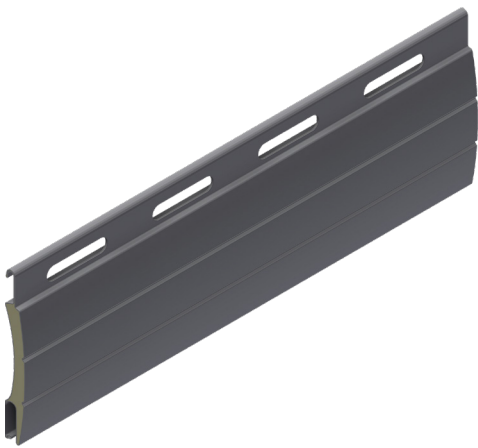

* zaščiten z modelom in patentom

ROLETNI SISTEM

Lamela FALCON se lahko vgradi v vse roletne sisteme, ki se vgrajujejo na našem trgu. Zunanje omarice, podometne omarice, notranje nadokenske omarice.

OPCIJE SISTEMA GLEDE NA POGON

MEJNE VREDNOSTI

min. 60cm
max. 300cm

min. 60cm
max. 270cm

max. 7,0m²

* Vetrni razred 4

LASTNOSTI LAMELE

ALU lamele FALCON so polnjene z izolacijo - poliuretansko peno in serijsko pripete s protivlomnimi vzmetmi. Vse lamele strojno eritirane, kar zagotavlja tišje in zanesljivejše delovanje.

ALU pločevina na lamelah je bistveno debelejša in močnejša od običajnih roletnih lamel.

BARVE:

OPOZORILO: Določene barve na lestvici lahko odstopajo od originala!

UPRAVLJANJE

VELIKOSTI OMARIC GLEDE NA VIŠINO ROLETE