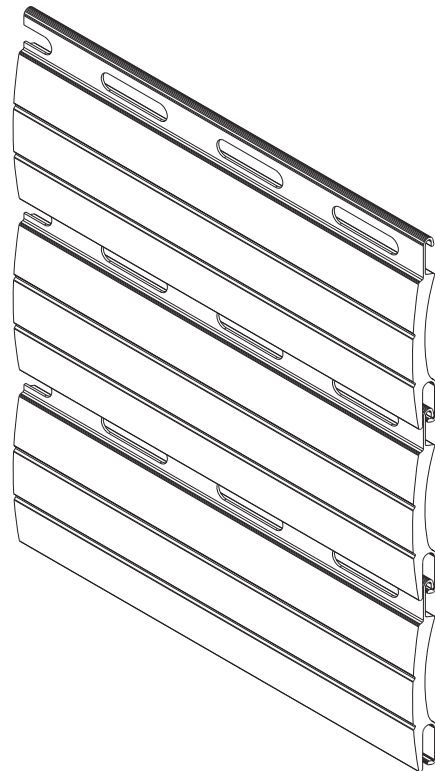

MEJNE VREDNOSTI

min. 60cm
max. 300cm

min. 60cm
max. 270cm

max. 7,0m²

* Vetrni razred 4

LASTNOSTI LAMELE

ALU lamele FALCON so polnjene z izolacijo - poliuretansko peno in serijsko pripete s protivlomnimi vzmetmi. Vse lamele strojno eritirane, kar zagotavlja tišje in zanesljivejše delovanje.

ALU pločevina na lamelah je bistveno debelejša in močnejša od običajnih roletnih lamel.

BARVE:

OPOZORILO: Določene barve na lestvici lahko odstopajo od originala!

UPRAVLJANJE

VELIKOSTI OMARIC GLEDE NA VIŠINO ROLETE