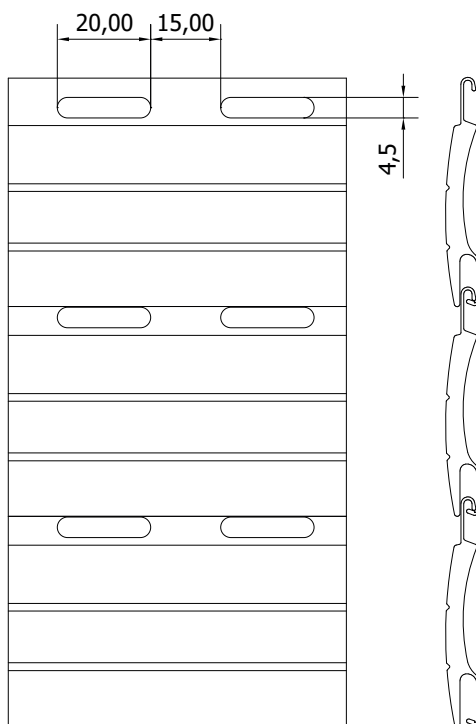

MEJNE VREDNOSTI

min. 60cm
max. 300cm

min. 60cm
max. 270cm

max. 7,0m²

* Vetrni razred 4

LASTNOSTI LAMELE

ALU lamele FALCON so polnjene z izolacijo - poliuretansko peno in serijsko pripete s protivlomnimi vzmetmi. Vse lamele strojno eritirane, kar zagotavlja tišje in zanesljivejše delovanje.

ALU pločevina na lamelah je bistveno debelejša in močnejša od običajnih roletnih lamel.

BARVE:

OPOZORILO: Določene barve na lestvici lahko odstopajo od originala!

UPRAVLJANJE

VELIKOSTI OMARIC GLEDE NA VIŠINO ROLETE

velikost omarice	FALCON	FALCON + komarnik
13,7	105,0 cm	-
15	130,0 cm	105,0 cm
16,5	195,0 cm	130,0 cm
18	245,0 cm	210,0 cm
19	270,0 cm	250,0 cm
INLINE + MRB	220,0 cm (višina okna)	220,0 cm (višina okna)