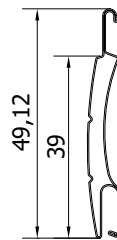

MEJNE VREDNOSTI

min. 60cm
max. 300cm

min. 60cm
max. 270cm

max. 7,0m²

* Vetrni razred 4

LASTNOSTI LAMELE

ALU lamele FALCON so polnjene z izolacijo - poliuretansko peno in serijsko pripete s protivlomnimi vzmetmi. Vse lamele strojno eritirane, kar zagotavlja tišje in zanesljivejše delovanje.

ALU pločevina na lamelah je bistveno debelejša in močnejša od običajnih roletnih lamel.

BARVE:

OPOZORILO: Določene barve na lestvici lahko odstopajo od originala!

UPRAVLJANJE

VELIKOSTI OMARIC GLEDE NA VIŠINO ROLETE

velikost omarice	FALCON	FALCON + komarnik
13,7	105,0 cm	-
15	130,0 cm	105,0 cm
16,5	195,0 cm	130,0 cm
18	245,0 cm	210,0 cm
19	270,0 cm	250,0 cm
INLINE + MRB	220,0 cm (višina okna)	220,0 cm (višina okna)