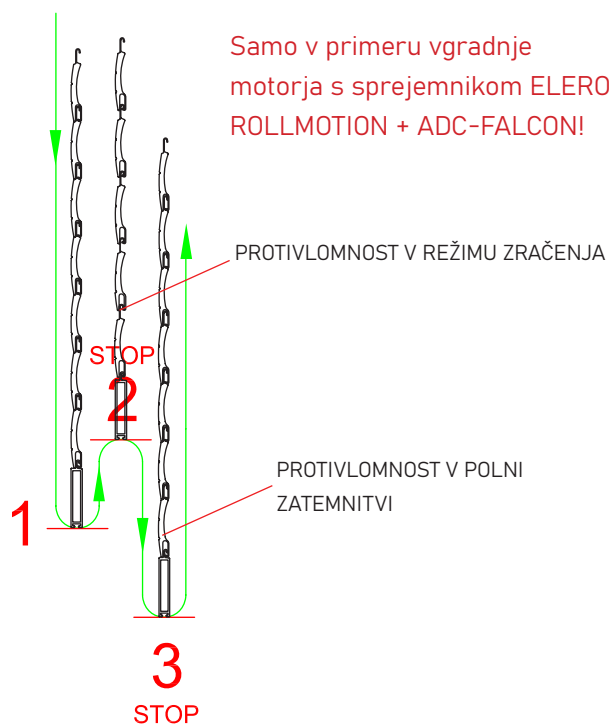

DELOVANJE PROTIVLOMNEGA SISTEMA

DOPLAČILA

- LAMELE FALCON - vgrajene v roleti
- PLAŠČ FALCON - rezan na mero z erezirji
- ELEKTROMOTORJI
- DALJINCI