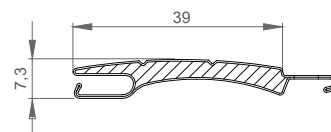

min. 60cm
max. 220cm

min. 60cm
max. 290cm

max. 7,0m²

TIPI LAMEL

FALCON
ROLETA

BARVE LAMELE FALCON

OPOZORILO: Določene barve na lestvici lahko odstopajo od originala!

ALU 39 mm