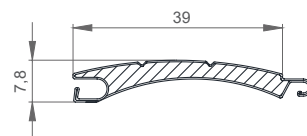

min. 60cm
max. 220cm

min. 60cm
max. 290cm

max. 7,0m²

TIPI LAMEL

FALCON
ROLETA

BARVE LAMELE FALCON

OPOZORILO: Določene barve na lestvici lahko odstopajo od originala!

ALU 39 mm