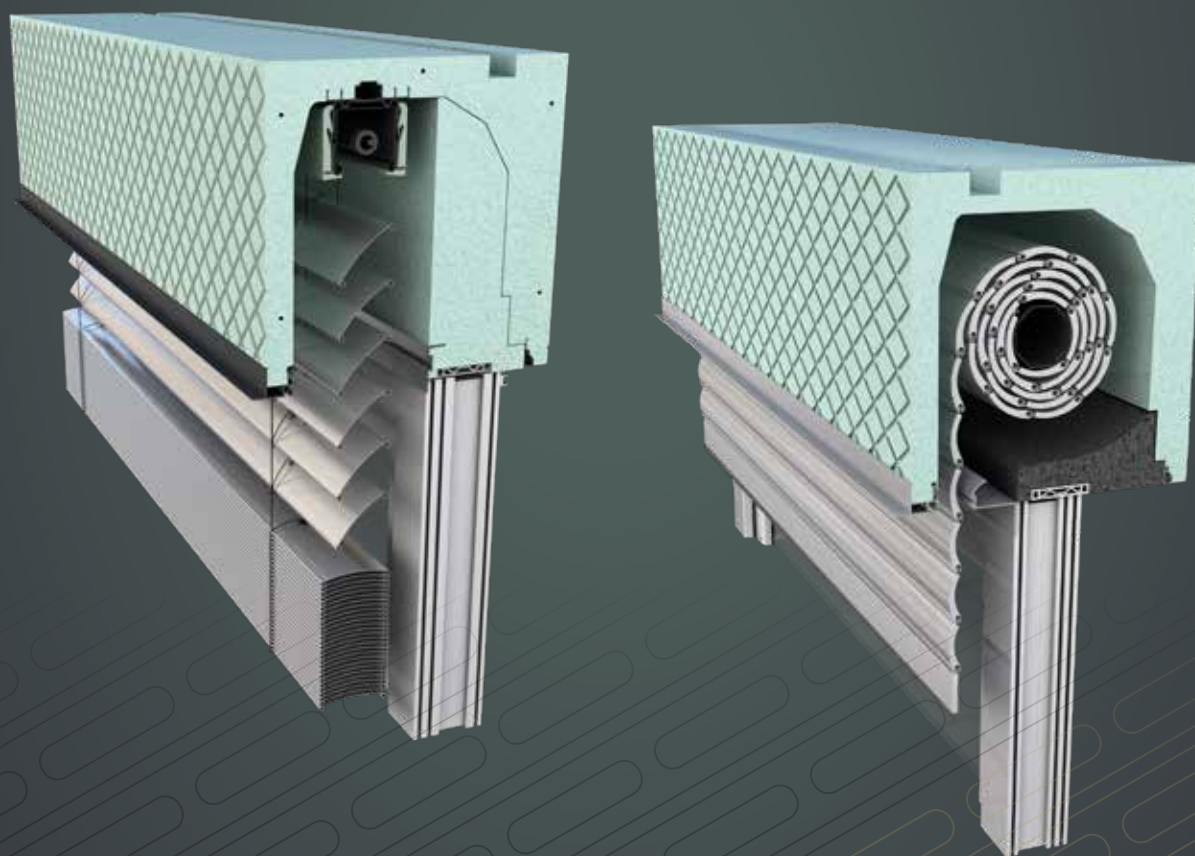

TERMOBOX

NAJBOLJ IZOLATIVNA OMARICA ZA SENČILA

Za nizkoenergijske in
pasivne hiše

ROLETARSTVO
MEDLE

Strokovnjaki za **senčenje!**

TERMOBOX-R

ROLETNI SISTEM

VGRADNJA ROLETE

min. 60cm
max. 220cm

min. 60cm
max. 290cm

max. 7,0m²

TIPI LAMEL

FALCON
ROLETA

BARVE LAMELE FALCON

OPOZORILO: Določene barve na lestvici lahko odstopajo od originala!

ALU 39 mm

BARVE LAMELE ALU 39

OPOZORILO: Določene barve na lestvici lahko odstopajo od originala!

TERMOBOX

OMARICA ZA PASIVNE IN NIZKOENERGIJSKE HIŠE

PREDNOSTI SISTEMA TERMOBOX

- ✓ **DISKRETNNA VGRADNJA**
Omarica Termobox je popolnoma skrita znotraj in zunaj. Servisni dostop iz zunanje strani.
- ✓ **ODLIČNA IZOLATIVNOST**
Najbolj izolativna omarica za senčila na trgu, primerna za nizkoenergijske objekte.
- ✓ **ODLIČNA TESNILNOST IN ZRAKOTESNOST**
Odlično tesni in je odporna na veter.
- ✓ **IZOGNITE SE IZDELAVI PREKLADE PRI OKENSKIH ODPRTINAH**
Odprtine pustite do AB plošče, s čimer se izognete izdelavi preklade, kar vam gradnjo še poceni, o senčilih pa se odločate ob vgradnji oken na katera se namesti Termobox omarica z roletami ali žaluzijami.
- ✓ **SVOBODA PRI IZBIRI SENČIL V ČASU DO VGRADNJE OKEN**
Z omarico Termobox lahko izbirate med različnimi tipi lamel za žaluzije, roletami, barvnimi kombinacijami, motornimi pogoni ali daljinskim upravljanjem, možna pa je tudi vgradnja komarnika. (Rolo komarnik ni na voljo pri lameli Z-90)
- ✓ **NAJBOLJ IZOLATIVNA OMARICA ZA SENČILA IN ROLETE NA TRGU**
Ščiti pred vremenskimi vplivi in zaradi ojačitve v omarici ostaja stabilna pri večjih dolžinah.