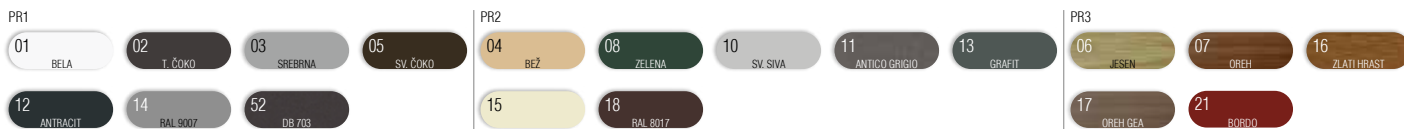

min. 60cm
max. 220cm

min. 60cm
max. 290cm

max. 7,0m²

TIPI LAMEL

FALCON
ROLETA

BARVE LAMELE FALCON

OPOZORILO: Določene barve na lestvici lahko odstopajo od originala!

ALU 39 mm

BARVE LAMELE ALU 39

OPOZORILO: Določene barve na lestvici lahko odstopajo od originala!

TERMOBOX

OMARICA ZA PASIVNE IN NIZKOENERGIJSKE HIŠE

PREDNOSTI SISTEMA TERMOBOX

- ✓ **DISKRETNNA VGRADNJA**
Omarica Termobox je popolnoma skrita znotraj in zunaj. Servisni dostop iz zunanje strani.
- ✓ **ODLIČNA IZOLATIVNOST**
Najbolj izolativna omarica za senčila na trgu, primerna za nizkoenergijske objekte.
- ✓ **ODLIČNA TESNILNOST IN ZRAKOTESNOST**
Odlično tesni in je odporna na veter.
- ✓ **IZOGNITE SE IZDELAVI PREKLADE PRI OKENSKIH ODPRTINAH**
Odprtine pustite do AB plošče, s čimer se izognete izdelavi preklade, kar vam gradnjo še poceni, o senčilih pa se odločate ob vgradnji oken na katera se namesti Termobox omarica z roletami ali žaluzijami.
- ✓ **SVOBODA PRI IZBIRI SENČIL V ČASU DO VGRADNJE OKEN**
Z omarico Termobox lahko izbirate med različnimi tipi lamel za žaluzije, roletami, barvnimi kombinacijami, motornimi pogoni ali daljinskim upravljanjem, možna pa je tudi vgradnja komarnika. (Rolo komarnik ni na voljo pri lameli Z-90)
- ✓ **NAJBOLJ IZOLATIVNA OMARICA ZA SENČILA IN ROLETE NA TRGU**
Ščiti pred vremenskimi vplivi in zaradi ojačitve v omarici ostaja stabilna pri večjih dolžinah.