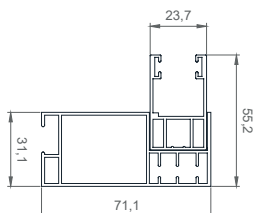

min. 60cm
max. 220cm

min. 60cm
max. 290cm

max. 7,0m²

TIPI LAMEL

FALCON
ROLETA

BARVE LAMELE FALCON

OPOZORILO: Določene barve na lestvici lahko odstopajo od originala!

ALU 39 mm