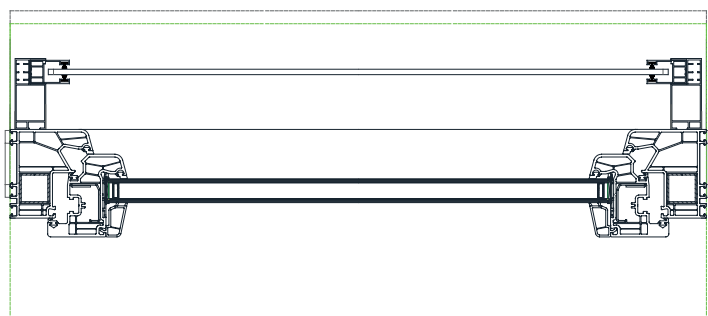

min. 60cm
max. 220cm

min. 60cm
max. 290cm

max. 7,0m²

TIPI LAMEL

FALCON
ROLETA

BARVE LAMELE FALCON

OPOZORILO: Določene barve na lestvici lahko odstopajo od originala!

ALU 39 mm