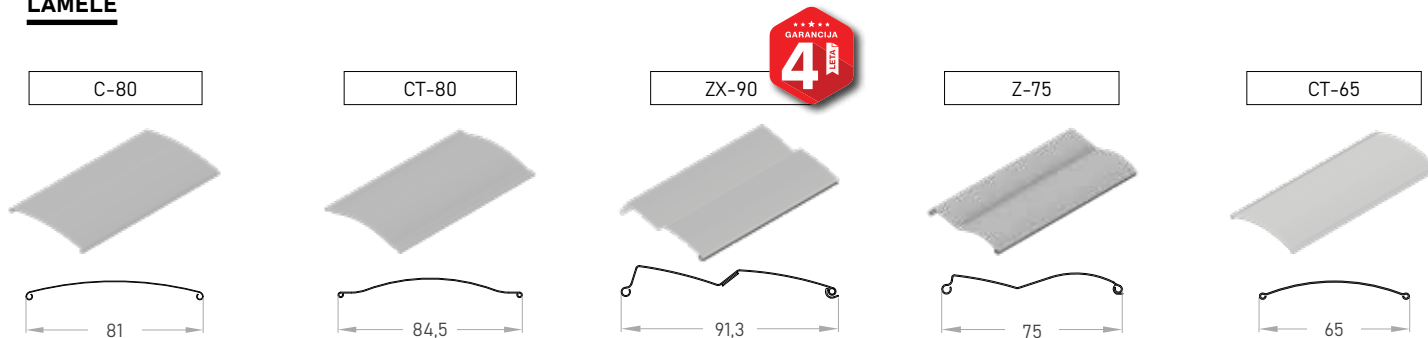

* zaščiteno z modelom in patentom

VGRADNJA ŽALUZIJE KRATER

KRATER 130
podometna vgradnja

KRATER 130
vidna vgradnja

KRATER 150
podometna vgradnja
(z rolo komarnikom)

KRATER 150
vidna vgradnja

LAMELE

BARVE

PR1

PR2

PR3

OPOZORILO: Določene barve na lestvici lahko odstopajo od originala!

UPRAVLJANJE

MEJNE VREDNOSTI

C-80, CT-80, Z-75, CT-65

ZX-90