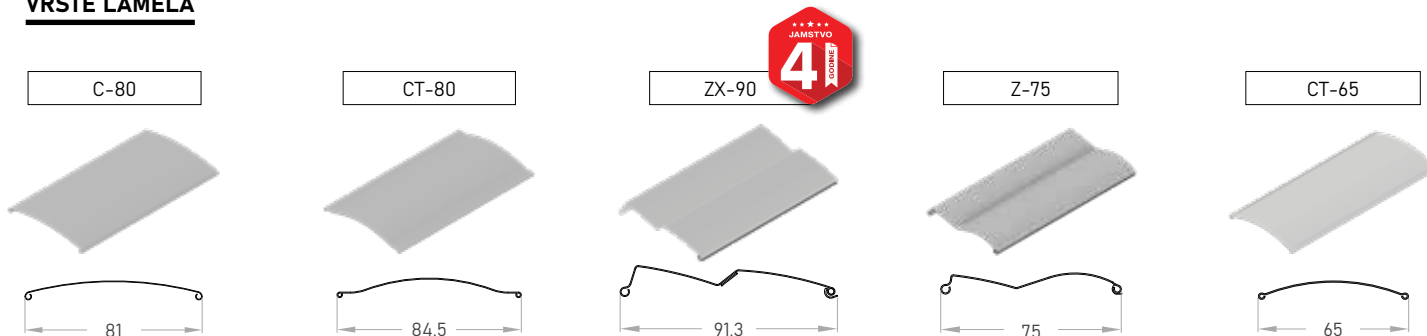

KRATER®

ŽALUZINA

- » Jednostavna izmjera i montaža
- » Kompaktni i moderni izgled - MEDLE PREMIUM
- » Mogućnost brojnih kombinacija boja i izvedbi
- » Mogućnost podfasadne (potpuno skrivene) ili vidljive ugradnje
- » Mogućnost jednostavne fasaderske obrade špaleta
- » Vrhunska kvaliteta
- » Mogućnost ugradnje integriranog komarnika
- » Upravljanje preko MC palice ili preko el. motora (prekidač ili daljinski upravljač)

* zaštićeni modelom i patentom

UGRADNJA ŽALUZINE KRATER

KRATER 130
podžbukna ugradnja

KRATER 130
vidljiva ugradnja

KRATER 150
podžbukna ugradnja
(sa rolo komarnikom)

KRATER 150
vidljiva ugradnja

VRSTE LAMELA

BOJE

PC1

PC2

PC3

PC4

UPOZORENJE: Određene boje na skali mogu se razlikovati od originala!

UPRAVLJANJE

GRANIČNE VRIJEDNOSTI: