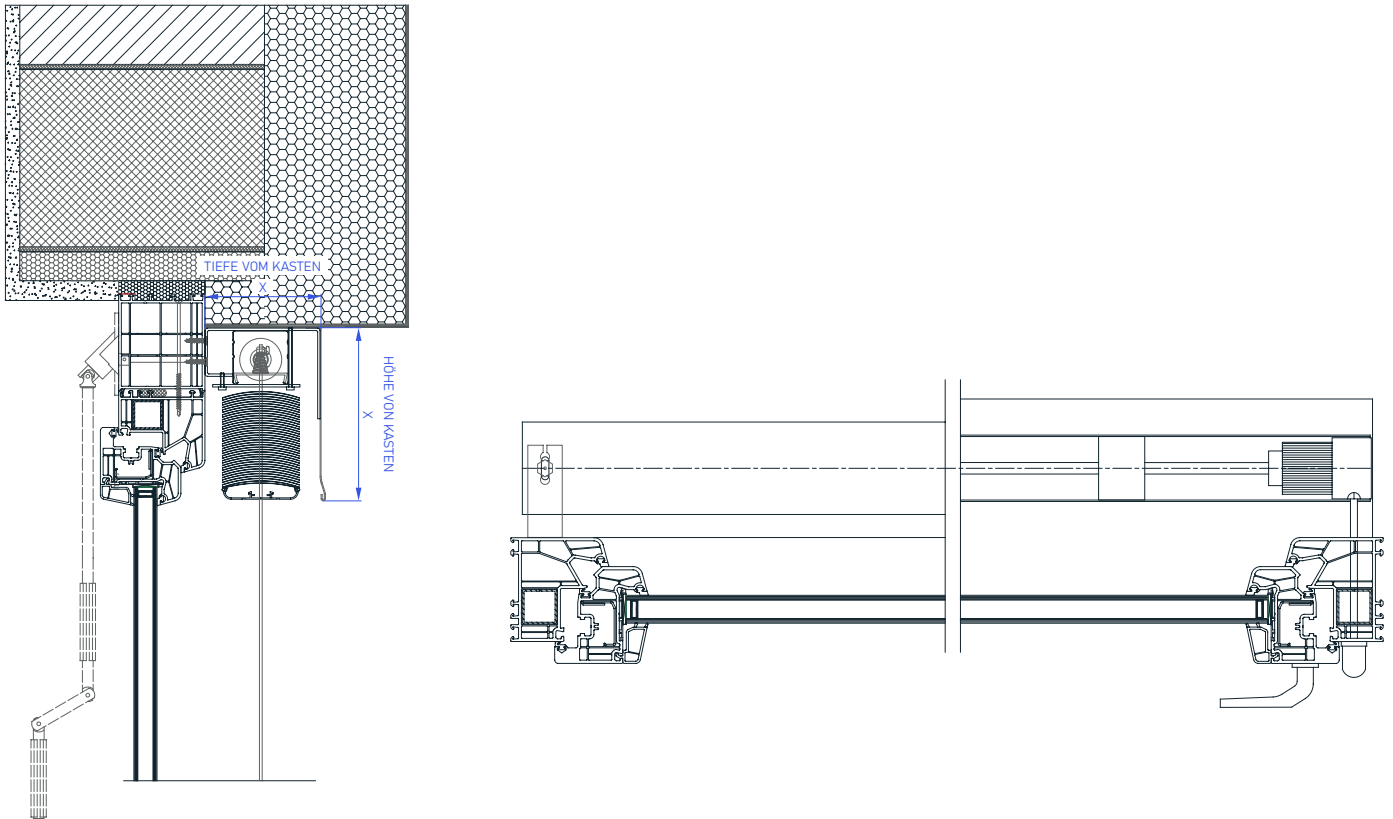

Raffstore KR PAN - Sichtbar + Seilführungsschiene

- **KOMPAKTES UND MODERNES AUSSEHEN**
- **HITZESCHUTZ**
- **LICHTREGELUNG**
- **ZAHLREICHE FARB- UND LEISTUNGSKOMBINATIONEN**
- **SPAREN BEIM KÜHLEN UND HEIZEN**

Raffstore KR PAN mit sichtbarer ALU-Blende, was die die Kompaktheit und Haltbarkeit der Blende gewährleistet. Seilführungsschienen ermöglichen Ihnen ein niedriges Lamellenpaket in der Blende.

LAMELLENTYP | Lamellen-Farbmuster:

WARNUNG: Einige Farben auf der Farbskala können vom Original abweichen!

MASKA, ZAKLJUČNA LETEV | Barvna paleta:

WARNUNG: Einige Farben auf der Farbskala können vom Original abweichen!

BEDIENUNG:

Bedienung mit einem Kurbel oder Motoren. Bei Motorantrieben Standard PLUG & PLAY Funktion, die den Anschluss mehrerer Motoren an einen einzigen Schalter, selbsteinstellende Positionen und die Sicherheitsfunktion im Falle eines Hindernisses ermöglicht.

Raffstore KR PAN - Sichtbar + Seilführungsschiene

TECHNISCHE ZEICHNUNGEN | Sonnenschutzsysteme - Details:

LAMELLEN

TRÄGER

Trägergröße hängt vom **MASKENTIEFE** ab!

SPANNER

GELLENKE

STAHLSEIL