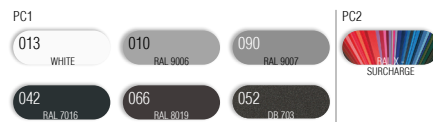

Raffstore KR PAN - Sichtbar + Seilführungsschiene

- **KOMPAKTES UND MODERNES AUSSEHEN**
- **HITZESCHUTZ**
- **LICHTREGELUNG**
- **ZAHLREICHE FARB- UND LEISTUNGSKOMBINATIONEN**
- **SPAREN BEIM KÜHLEN UND HEIZEN**

Raffstore KR PAN mit sichtbarer ALU-Blende, was die die Kompaktheit und Haltbarkeit der Blende gewährleistet. Seilführungsschienen ermöglichen Ihnen ein niedriges Lamellenpaket in der Blende.

LAMELLENTYP | Lamellen-Farbmuster:

WARNUNG: Einige Farben auf der Farbskala können vom Original abweichen!

MASKA, ZAKLJUČNA LETEV | Barvna paleta:

WARNUNG: Einige Farben auf der Farbskala können vom Original abweichen!

BEDIENUNG:

Bedienung mit einem Kurbel oder Motoren. Bei Motorantrieben Standard PLUG & PLAY Funktion, die den Anschluss mehrerer Motoren an einen einzigen Schalter, selbsteinstellende Positionen und die Sicherheitsfunktion im Falle eines Hindernisses ermöglicht.