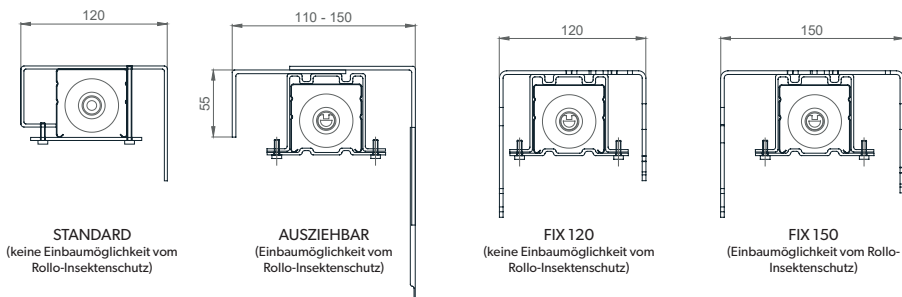

Raffstore KR PAN - Sichtbar + Seilführungsschiene

TECHNISCHE ZEICHNUNGEN | Sonnenschutzsysteme - Details:

LAMELLEN

TRÄGER

Trägergröße hängt vom **MASKENTIEFE** ab!

SPANNER

GELLENKE

STAHLSEIL