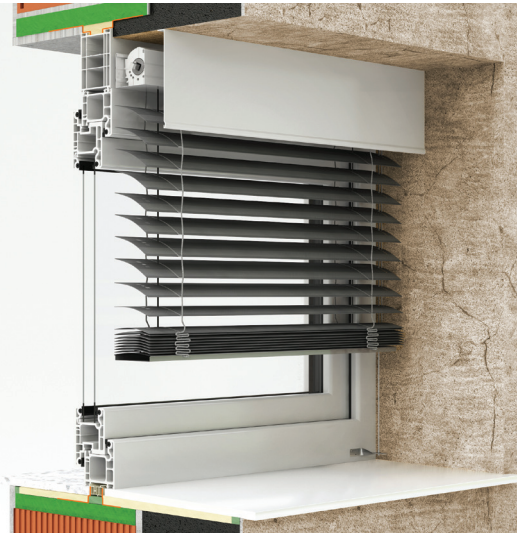

Raffstore KR PAN - Sichtbar + Seilführungsschiene

- **KOMPAKTES UND MODERNES AUSSEHEN**
- **HITZESCHUTZ**
- **LICHTREGELUNG**
- **ZAHLREICHE FARB- UND LEISTUNGSKOMBINATIONEN**
- **SPAREN BEIM KÜHLEN UND HEIZEN**

Raffstore KR PAN mit sichtbarer ALU-Blende, was die die Kompaktheit und Haltbarkeit der Blende gewährleistet. Seilführungsschienen ermöglichen Ihnen ein niedriges Lamellenpaket in der Blende.

LAMELLENTYP | Lamellen-Farbmuster:

WARNUNG: Einige Farben auf der Farbskala können vom Original abweichen!

MASKA, ZAKLJUČNA LETEV | Barvna paleta:

WARNUNG: Einige Farben auf der Farbskala können vom Original abweichen!

BEDIENUNG:

Bedienung mit einem Kurbel oder Motoren. Bei Motorantrieben Standard PLUG & PLAY Funktion, die den Anschluss mehrerer Motoren an einen einzigen Schalter, selbsteinstellende Positionen und die Sicherheitsfunktion im Falle eines Hindernisses ermöglicht.

Raffstore KR PAN - Sichtbar + Seilführungsschiene

TECHNISCHE ZEICHNUNGEN | Sonnenschutzsysteme - Details:

LAMELLEN

TRÄGER

Trägergröße hängt vom **MASKENTIEFE** ab!

SPANNER

GELLENKE

STAHLSEIL