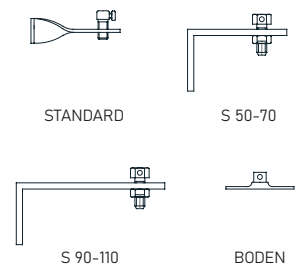

WARNUNG: Einige Farben auf der Farbskala können vom Original abweichen!

MASKA, ZAKLJUČNA LETEV | Barvna paleta:

WARNUNG: Einige Farben auf der Farbskala können vom Original abweichen!

BEDIENUNG:

Bedienung mit einem Kurbel oder Motoren. Bei Motorantrieben Standard PLUG & PLAY Funktion, die den Anschluss mehrerer Motoren an einen einzigen Schalter, selbsteinstellende Positionen und die Sicherheitsfunktion im Falle eines Hindernisses ermöglicht.

Raffstore KR PAN - Sichtbar + Seilführungsschiene

TECHNISCHE ZEICHNUNGEN | Sonnenschutzsysteme - Details:

LAMELLEN

TRÄGER

Trägergröße hängt vom **MASKENTIEFE** ab!

SPANNER

GELLENKE

STAHLSEIL