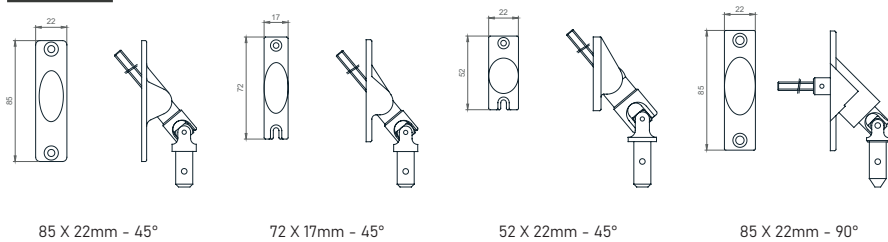

Raffstore KR PAN - Sichtbar + Seilführungsschiene

TECHNISCHE ZEICHNUNGEN | Sonnenschutzsysteme - Details:

LAMELLEN

TRÄGER

Trägergröße hängt vom **MASKENTIEFE** ab!

SPANNER

GELLENKE

STAHLSEIL