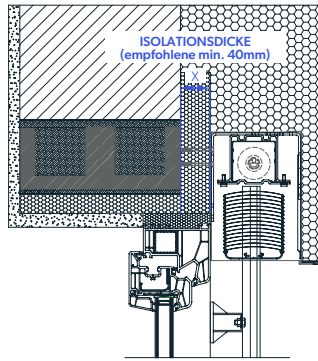

WARNUNG: Einige Farben auf der Farbskala können vom Original abweichen!

KASTEN, FÜHRUNGSSCHIENEN, SCHLUßLEISTE | Farbmuster:

			<p>PC1</p> <table border="0"> <tr> <td>013 WHITE</td> <td>010 RAL 9006</td> <td>090 RAL 9007</td> </tr> <tr> <td>042 RAL 7016</td> <td>066 RAL 8019</td> <td>052 DR 703</td> </tr> </table>	013 WHITE	010 RAL 9006	090 RAL 9007	042 RAL 7016	066 RAL 8019	052 DR 703	<p>PC2</p>
013 WHITE	010 RAL 9006	090 RAL 9007								
042 RAL 7016	066 RAL 8019	052 DR 703								

WARNUNG: Einige Farben auf der Farbskala können vom Original abweichen!

BEDIENUNG:

Bedienung mit einem Kurbel oder Motoren. Bei Motorantrieben Standard PLUG & PLAY Funktion, die den Anschluss mehrerer Motoren an einen einzigen Schalter, selbsteinstellende Positionen und die Sicherheitsfunktion im Falle eines Hindernisses ermöglicht.

Raffstore KR PAN - Unterputz

TECHNISCHE ZEICHNUNGEN | Sonnenschutzsysteme - Details:

LAMELLEN

TRÄGER

Trägergröße hängt vom **MASKENTIEFE** ab!

DISTANZHALTER

GELLENKE

FÜHRUNGSSCHIENEN