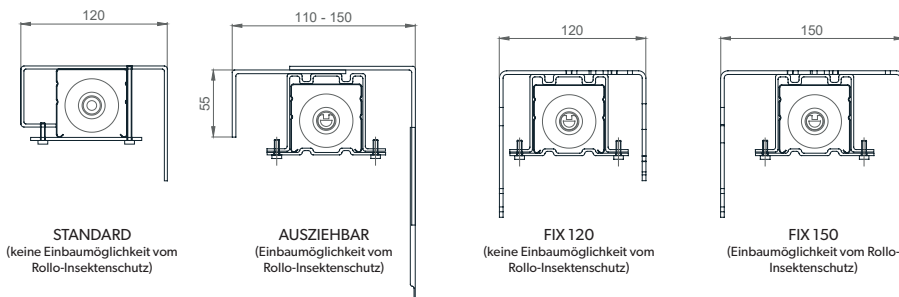

WARNUNG: Einige Farben auf der Farbskala können vom Original abweichen!

KASTEN, FÜHRUNGSSCHIENEN, SCHLUßLEISTE | Farbmuster:

			<p>PC1</p> <table border="0"> <tr> <td>013 WHITE</td> <td>010 RAL 9006</td> <td>090 RAL 9007</td> </tr> <tr> <td>042 RAL 7016</td> <td>066 RAL 8019</td> <td>052 DR 703</td> </tr> </table>	013 WHITE	010 RAL 9006	090 RAL 9007	042 RAL 7016	066 RAL 8019	052 DR 703	<p>PC2</p>
013 WHITE	010 RAL 9006	090 RAL 9007								
042 RAL 7016	066 RAL 8019	052 DR 703								

Raffstore KR PAN - Unterputz

TECHNISCHE ZEICHNUNGEN | Sonnenschutzsysteme - Details:

LAMELLEN

TRÄGER

Trägergröße hängt vom **MASKENTIEFE** ab!

DISTANZHALTER

GELLENKE

FÜHRUNGSSCHIENEN