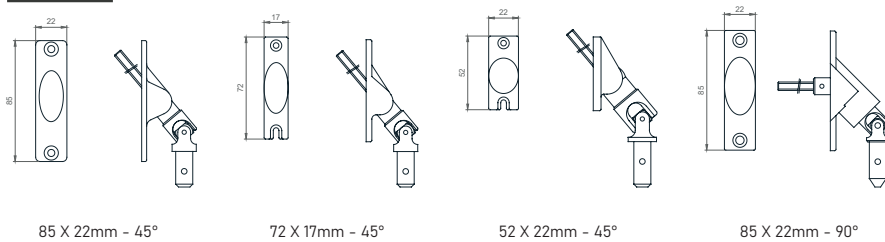

Raffstore KR PAN - Unterputz

TECHNISCHE ZEICHNUNGEN | Sonnenschutzsysteme - Details:

LAMELLEN

TRÄGER

Trägergröße hängt vom **MASKENTIEFE** ab!

DISTANZHALTER

GELLENKE

FÜHRUNGSSCHIENEN