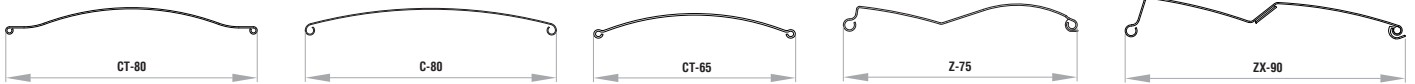

WARNUNG: Einige Farben auf der Farbskala können vom Original abweichen!

KASTEN, FÜHRUNGSSCHIENEN, SCHLUßLEISTE | Farbmuster:

			<p>PC1</p> <table border="0"> <tr> <td>013 WHITE</td> <td>010 RAL 9006</td> <td>090 RAL 9007</td> </tr> <tr> <td>042 RAL 7016</td> <td>066 RAL 8019</td> <td>052 DR 703</td> </tr> </table>	013 WHITE	010 RAL 9006	090 RAL 9007	042 RAL 7016	066 RAL 8019	052 DR 703	<p>PC2</p>
013 WHITE	010 RAL 9006	090 RAL 9007								
042 RAL 7016	066 RAL 8019	052 DR 703								

WARNUNG: Einige Farben auf der Farbskala können vom Original abweichen!

BEDIENUNG:

Bedienung mit einem Kurbel oder Motoren. Bei Motorantrieben Standard PLUG & PLAY Funktion, die den Anschluss mehrerer Motoren an einen einzigen Schalter, selbsteinstellende Positionen und die Sicherheitsfunktion im Falle eines Hindernisses ermöglicht.

Raffstore KR PAN - Unterputz

TECHNISCHE ZEICHNUNGEN | Sonnenschutzsysteme - Details:

LAMELLEN

TRÄGER

Trägergröße hängt vom **MASKENTIEFE** ab!

DISTANZHALTER

GELLENKE

FÜHRUNGSSCHIENEN