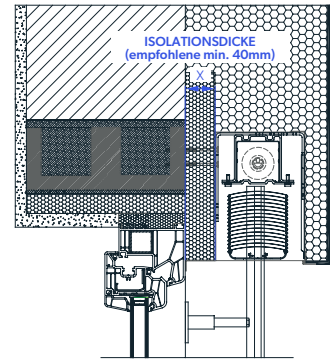

WARNUNG: Einige Farben auf der Farbskala können vom Original abweichen!

KASTEN, FÜHRUNGSSCHIENEN, SCHLUßLEISTE | Farbmuster:

			<p>PC1</p> <table border="0"> <tr> <td>013 WHITE</td> <td>010 RAL 9006</td> <td>090 RAL 9007</td> </tr> <tr> <td>042 RAL 7016</td> <td>066 RAL 8019</td> <td>052 DR 703</td> </tr> </table>	013 WHITE	010 RAL 9006	090 RAL 9007	042 RAL 7016	066 RAL 8019	052 DR 703	<p>PC2</p>
013 WHITE	010 RAL 9006	090 RAL 9007								
042 RAL 7016	066 RAL 8019	052 DR 703								

WARNUNG: Einige Farben auf der Farbskala können vom Original abweichen!

BEDIENUNG:

Bedienung mit einem Kurbel oder Motoren. Bei Motorantrieben Standard PLUG & PLAY Funktion, die den Anschluss mehrerer Motoren an einen einzigen Schalter, selbsteinstellende Positionen und die Sicherheitsfunktion im Falle eines Hindernisses ermöglicht.

Raffstore KR PAN - Unterputz

TECHNISCHE ZEICHNUNGEN | Sonnenschutzsysteme - Details:

LAMELLEN

TRÄGER

Trägergröße hängt vom **MASKENTIEFE** ab!

DISTANZHALTER

GELLENKE

FÜHRUNGSSCHIENEN