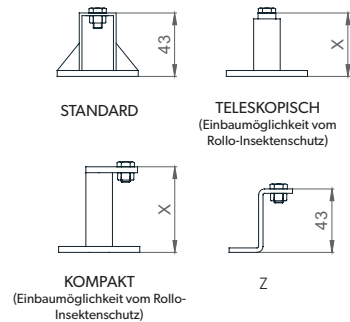

WARNUNG: Einige Farben auf der Farbskala können vom Original abweichen!

KASTEN, FÜHRUNGSSCHIENEN, SCHLUßLEISTE | Farbmuster:

			<p>PC1</p> <table border="0"> <tr> <td>013 WHITE</td> <td>010 RAL 9006</td> <td>090 RAL 9007</td> </tr> <tr> <td>042 RAL 7016</td> <td>066 RAL 8019</td> <td>052 DR 703</td> </tr> </table>	013 WHITE	010 RAL 9006	090 RAL 9007	042 RAL 7016	066 RAL 8019	052 DR 703	<p>PC2</p>
013 WHITE	010 RAL 9006	090 RAL 9007								
042 RAL 7016	066 RAL 8019	052 DR 703								

WARNUNG: Einige Farben auf der Farbskala können vom Original abweichen!

BEDIENUNG:

Bedienung mit einem Kurbel oder Motoren. Bei Motorantrieben Standard PLUG & PLAY Funktion, die den Anschluss mehrerer Motoren an einen einzigen Schalter, selbsteinstellende Positionen und die Sicherheitsfunktion im Falle eines Hindernisses ermöglicht.

Raffstore KR PAN - Unterputz

TECHNISCHE ZEICHNUNGEN | Sonnenschutzsysteme - Details:

LAMELLEN

TRÄGER

Trägergröße hängt vom **MASKENTIEFE** ab!

DISTANZHALTER

GELLENKE

FÜHRUNGSSCHIENEN