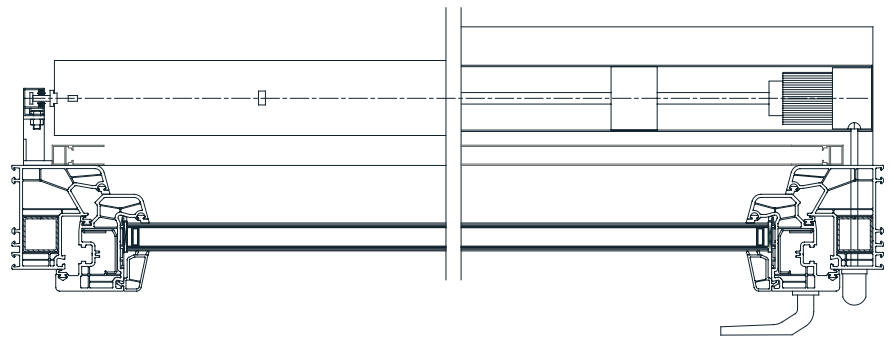

Raffstore KR PAN - Unterputz

- **KOMPAKTES UND MODERNES AUSSEHEN**
- **HITZESCHUTZ**
- **LICHTREGELUNG**
- **ZAHLREICHE FARB- UND LEISTUNGSKOMBINATIONEN**
- **SPAREN BEIM KÜHLEN UND HEIZEN**

Raffstore KR PAN mit Unterputzkasten, allseitig geschlossen, Isolierträger aus dickwandigem extrudiertem Aluminium, was die Kompaktheit und Haltbarkeit des Unterputzkastens gewährleistet. Die Führungsschienen sind ästhetisch mit PVC-Enden und festen Bürsten für einen leiseren Betrieb ausgeführt. Bei Rollläden-Insektenschutz ist die Bremse zum leichteren Anheben enthalten.

WARNUNG: Einige Farben auf der Farbskala können vom Original abweichen!

KASTEN, FÜHRUNGSSCHIENEN, SCHLUßLEISTE | Farbmuster:

			<p>PC1</p> <table border="0"> <tr> <td>013 WHITE</td> <td>010 RAL 9006</td> <td>090 RAL 9007</td> </tr> <tr> <td>042 RAL 7016</td> <td>066 RAL 8019</td> <td>052 DR 703</td> </tr> </table>	013 WHITE	010 RAL 9006	090 RAL 9007	042 RAL 7016	066 RAL 8019	052 DR 703	<p>PC2</p>
013 WHITE	010 RAL 9006	090 RAL 9007								
042 RAL 7016	066 RAL 8019	052 DR 703								

WARNUNG: Einige Farben auf der Farbskala können vom Original abweichen!

BEDIENUNG:

Bedienung mit einem Kurbel oder Motoren. Bei Motorantrieben Standard PLUG & PLAY Funktion, die den Anschluss mehrerer Motoren an einen einzigen Schalter, selbsteinstellende Positionen und die Sicherheitsfunktion im Falle eines Hindernisses ermöglicht.

Raffstore KR PAN - Unterputz

TECHNISCHE ZEICHNUNGEN | Sonnenschutzsysteme - Details:

LAMELLEN

TRÄGER

Trägergröße hängt vom **MASKENTIEFE** ab!

DISTANZHALTER

GELLENKE

FÜHRUNGSSCHIENEN