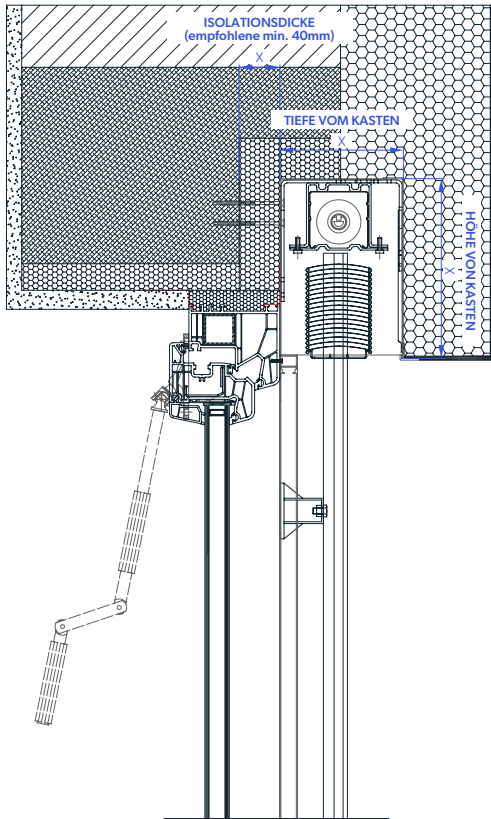

Raffstore KR PAN - Unterputz

- **KOMPAKTES UND MODERNES AUSSEHEN**
- **HITZESCHUTZ**
- **LICHTREGELUNG**
- **ZAHLREICHE FARB- UND LEISTUNGSKOMBINATIONEN**
- **SPAREN BEIM KÜHLEN UND HEIZEN**

Raffstore KR PAN mit Unterputzkasten, allseitig geschlossen, Isolierträger aus dickwandigem extrudiertem Aluminium, was die Kompaktheit und Haltbarkeit des Unterputzkastens gewährleistet. Die Führungsschienen sind ästhetisch mit PVC-Enden und festen Bürsten für einen leiseren Betrieb ausgeführt. Bei Rollläden-Insektenschutz ist die Bremse zum leichteren Anheben enthalten.

WARNUNG: Einige Farben auf der Farbskala können vom Original abweichen!

KASTEN, FÜHRUNGSSCHIENEN, SCHLUßLEISTE | Farbmuster:

			<p>PC1</p> <table border="0"> <tr> <td>013 WHITE</td> <td>010 RAL 9006</td> <td>090 RAL 9007</td> </tr> <tr> <td>042 RAL 7016</td> <td>066 RAL 8019</td> <td>052 DR 703</td> </tr> </table>	013 WHITE	010 RAL 9006	090 RAL 9007	042 RAL 7016	066 RAL 8019	052 DR 703	<p>PC2</p>
013 WHITE	010 RAL 9006	090 RAL 9007								
042 RAL 7016	066 RAL 8019	052 DR 703								

WARNUNG: Einige Farben auf der Farbskala können vom Original abweichen!

BEDIENUNG:

Bedienung mit einem Kurbel oder Motoren. Bei Motorantrieben Standard PLUG & PLAY Funktion, die den Anschluss mehrerer Motoren an einen einzigen Schalter, selbsteinstellende Positionen und die Sicherheitsfunktion im Falle eines Hindernisses ermöglicht.

Raffstore KR PAN - Unterputz

TECHNISCHE ZEICHNUNGEN | Sonnenschutzsysteme - Details:

LAMELLEN

TRÄGER

Trägergröße hängt vom **MASKENTIEFE** ab!

DISTANZHALTER

GELLENKE

FÜHRUNGSSCHIENEN