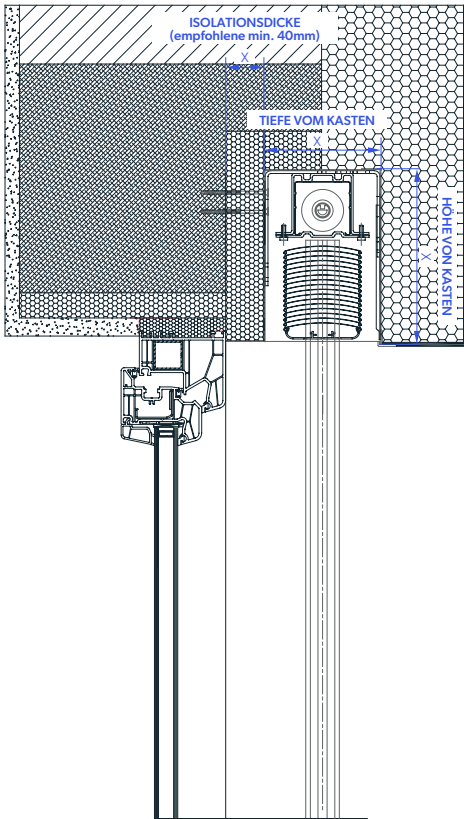

Raffstore KR PAN - Unterputz + EPS

- **KOMPAKTES UND MODERNES AUSSEHEN**
- **HITZESCHUTZ**
- **LICHTREGELUNG**
- **ZAHLREICHE FARB- UND LEISTUNGSKOMBINATIONEN**
- **SPAREN BEIM KÜHLEN UND HEIZEN**

Raffstore KR PAN mit Unterputzkasten, allseitig geschlossen, Isolierträger aus dickwandigem extrudiertem Aluminium, was die Kompaktheit und Haltbarkeit des Unterputzkastens gewährleistet. Verdeckte Führungsschiene mit EPS Isolierung ermöglicht einen verdeckten Einbau. Bei Rollläden-Insektenschutz ist die Bremse zum leichteren Anheben enthalten.

WARNUNG: Einige Farben auf der Farbskala können vom Original abweichen!

KASTEN, FÜHRUNGSSCHIENEN, SCHLUßLEISTE | Farbmuster:

<p>PC1</p> <table border="0"> <tr> <td>013 WHITE</td> <td>010 RAL 9006</td> <td>090 RAL 9007</td> </tr> <tr> <td>042 RAL 7016</td> <td>066 RAL 8019</td> <td>052 DE 709</td> </tr> </table>	013 WHITE	010 RAL 9006	090 RAL 9007	042 RAL 7016	066 RAL 8019	052 DE 709	<p>PC2</p>
013 WHITE	010 RAL 9006	090 RAL 9007					
042 RAL 7016	066 RAL 8019	052 DE 709					

WARNUNG: Einige Farben auf der Farbskala können vom Original abweichen!

BEDIENUNG:

Bedienung mit einem Kurbel oder Motoren. Bei Motorantrieben Standard PLUG & PLAY Funktion, die den Anschluss mehrerer Motoren an einen einzigen Schalter, selbsteinstellende Positionen und die Sicherheitsfunktion im Falle eines Hindernisses ermöglicht.

Raffstore KR PAN - Unterputz + EPS

TECHNISCHE ZEICHNUNGEN | Sonnenschutzsysteme - Details:

• UNTERPUTZFÜHRUNSSCHIENEN in EPS Isolierung

LAMELLEN

FÜHRUNGSSCHIENE

ROLLO-INSEKTENSCHUTZ

GELLENKE