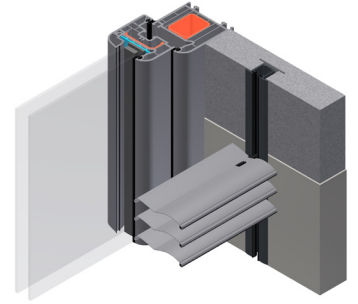

Raffstore KR PAN - Unterputz + EPS

- **KOMPAKTES UND MODERNES AUSSEHEN**
- **HITZESCHUTZ**
- **LICHTREGELUNG**
- **ZAHLREICHE FARB- UND LEISTUNGSKOMBINATIONEN**
- **SPAREN BEIM KÜHLEN UND HEIZEN**

Raffstore KR PAN mit Unterputzkasten, allseitig geschlossen, Isolierträger aus dickwandigem extrudiertem Aluminium, was die Kompaktheit und Haltbarkeit des Unterputzkastens gewährleistet. Verdeckte Führungsschiene mit EPS Isolierung ermöglicht einen verdeckten Einbau. Bei Rollläden-Insektenschutz ist die Bremse zum leichteren Anheben enthalten.

WARNUNG: Einige Farben auf der Farbskala können vom Original abweichen!

KASTEN, FÜHRUNGSSCHIENEN, SCHLUßLEISTE | Farbmuster:

<p>PC1</p> <table border="0"> <tr> <td>013 WHITE</td> <td>010 RAL 9006</td> <td>090 RAL 9007</td> </tr> <tr> <td>042 RAL 7016</td> <td>066 RAL 8019</td> <td>052 DE 709</td> </tr> </table>	013 WHITE	010 RAL 9006	090 RAL 9007	042 RAL 7016	066 RAL 8019	052 DE 709	<p>PC2</p>
013 WHITE	010 RAL 9006	090 RAL 9007					
042 RAL 7016	066 RAL 8019	052 DE 709					

WARNUNG: Einige Farben auf der Farbskala können vom Original abweichen!

BEDIENUNG:

Bedienung mit einem Kurbel oder Motoren. Bei Motorantrieben Standard PLUG & PLAY Funktion, die den Anschluss mehrerer Motoren an einen einzigen Schalter, selbsteinstellende Positionen und die Sicherheitsfunktion im Falle eines Hindernisses ermöglicht.