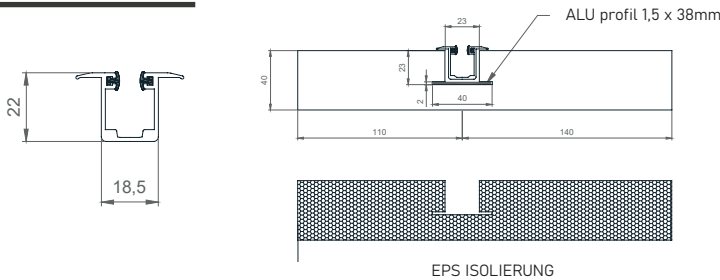

Raffstore KR PAN - Unterputz + EPS

TECHNISCHE ZEICHNUNGEN | Sonnenschutzsysteme - Details:

• UNTERPUTZFÜHRUNSSCHIENEN in EPS Isolierung

LAMELLEN

FÜHRUNGSSCHIENE

ROLLO-INSEKTENSCHUTZ

GELLENKE