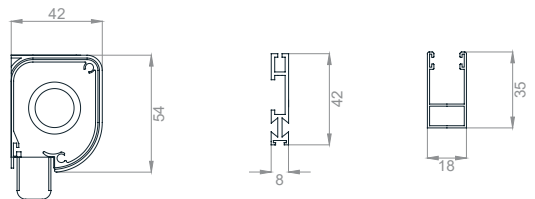

Raffstore KR PAN - Unterputz + EPS

TECHNISCHE ZEICHNUNGEN | Sonnenschutzsysteme - Details:

• UNTERPUTZFÜHRUNSSCHIENEN in EPS Isolierung

LAMELLEN

FÜHRUNGSSCHIENE

ROLLO-INSEKTENSCHUTZ

GELLENKE