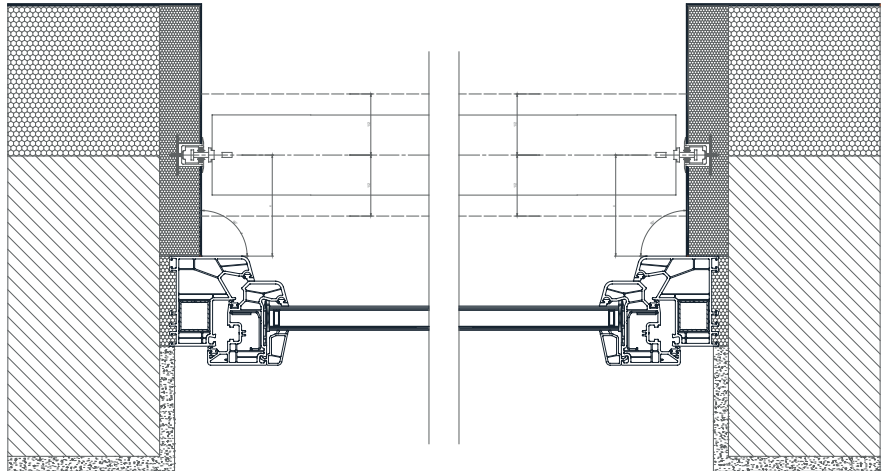

Raffstore KR PAN - Unterputz + EPS

- **KOMPAKTES UND MODERNES AUSSEHEN**
- **HITZESCHUTZ**
- **LICHTREGELUNG**
- **ZAHLREICHE FARB- UND LEISTUNGSKOMBINATIONEN**
- **SPAREN BEIM KÜHLEN UND HEIZEN**

Raffstore KR PAN mit Unterputzkasten, allseitig geschlossen, Isolierträger aus dickwandigem extrudiertem Aluminium, was die Kompaktheit und Haltbarkeit des Unterputzkastens gewährleistet. Verdeckte Führungsschiene mit EPS Isolierung ermöglicht einen verdeckten Einbau. Bei Rollläden-Insektenschutz ist die Bremse zum leichteren Anheben enthalten.

WARNUNG: Einige Farben auf der Farbskala können vom Original abweichen!

KASTEN, FÜHRUNGSSCHIENEN, SCHLUßLEISTE | Farbmuster:

<p>PC1</p> <table border="0"> <tr> <td>013 WHITE</td> <td>010 RAL 9006</td> <td>090 RAL 9007</td> </tr> <tr> <td>042 RAL 7016</td> <td>066 RAL 8019</td> <td>052 DE 709</td> </tr> </table>	013 WHITE	010 RAL 9006	090 RAL 9007	042 RAL 7016	066 RAL 8019	052 DE 709	<p>PC2</p>
013 WHITE	010 RAL 9006	090 RAL 9007					
042 RAL 7016	066 RAL 8019	052 DE 709					

WARNUNG: Einige Farben auf der Farbskala können vom Original abweichen!

BEDIENUNG:

Bedienung mit einem Kurbel oder Motoren. Bei Motorantrieben Standard PLUG & PLAY Funktion, die den Anschluss mehrerer Motoren an einen einzigen Schalter, selbsteinstellende Positionen und die Sicherheitsfunktion im Falle eines Hindernisses ermöglicht.

Raffstore KR PAN - Unterputz + EPS

TECHNISCHE ZEICHNUNGEN | Sonnenschutzsysteme - Details:

• UNTERPUTZFÜHRUNSSCHIENEN in EPS Isolierung

LAMELLEN

FÜHRUNGSSCHIENE

ROLLO-INSEKTENSCHUTZ

GELLENKE