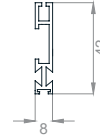

Raffstore KR PAN - Unterputz + Purenit

TECHNISCHE ZEICHNUNGEN | Sonnenschutzsysteme - Details:

- PURENIT FÜHRUNGSSCHIENE - U - Profil 30mm
- Abschlußschicht der Fassade 5mm

LAMELLEN

VODILO

PURENIT

ROLLO-INSEKTENSCHUTZ

GELLENKE

85 X 22mm - 45°

72 X 17mm - 45°

52 X 22mm - 45°

85 X 22mm - 90°