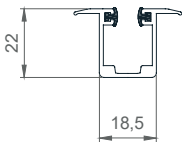

Raffstore KR PAN - Unterputz + Purenit

TECHNISCHE ZEICHNUNGEN | Sonnenschutzsysteme - Details:

- PURENIT FÜHRUNGSSCHIENE - U - Profil 30mm
- Abschlußschicht der Fassade 5mm

LAMELLEN

VODILO

PURENIT

ROLLO-INSEKTENSCHUTZ

GELLENKE

85 X 22mm - 45°

72 X 17mm - 45°

52 X 22mm - 45°

85 X 22mm - 90°