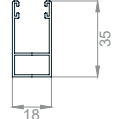

Raffstore KR PAN - Unterputz + Purenit

TECHNISCHE ZEICHNUNGEN | Sonnenschutzsysteme - Details:

- PURENIT FÜHRUNGSSCHIENE - U - Profil 30mm
- Abschlußschicht der Fassade 5mm

LAMELLEN

VODILO

PURENIT

ROLLO-INSEKTENSCHUTZ

GELLENKE

85 X 22mm - 45°

72 X 17mm - 45°

52 X 22mm - 45°

85 X 22mm - 90°