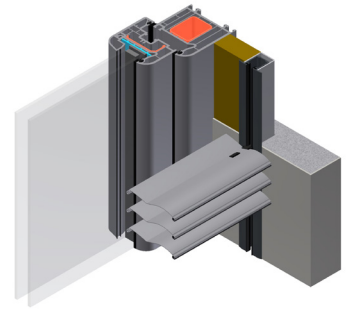

Raffstore KR PAN - Unterputz + Purenit

- **KOMPAKTES UND MODERNES AUSSEHEN**
- **HITZESCHUTZ**
- **LICHTREGELUNG**
- **ZAHLREICHE FARB- UND LEISTUNGSKOMBINATIONEN**
- **SPAREN BEIM KÜHLEN UND HEIZEN**

Raffstore KR PAN mit Unterputzkasten, allseitig geschlossen, Isolierträger aus dickwandigem extrudiertem Aluminium, was die Kompaktheit und Haltbarkeit des Unterputzkastens gewährleistet. Die Unterputzführungsschiene mit Purenit-Isolierung ermöglicht einen verdeckten Einbau. Bei Rollläden-Insektenschutz ist die Bremse zum leichteren Anheben enthalten.