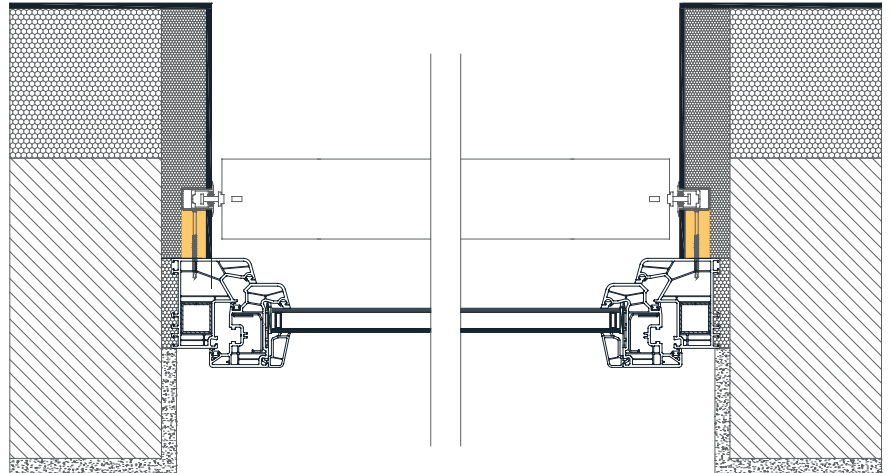

Raffstore KR PAN - Unterputz + Purenit

- **KOMPAKTES UND MODERNES AUSSEHEN**
- **HITZESCHUTZ**
- **LICHTREGELUNG**
- **ZAHLREICHE FARB- UND LEISTUNGSKOMBINATIONEN**
- **SPAREN BEIM KÜHLEN UND HEIZEN**

Raffstore KR PAN mit Unterputzkasten, allseitig geschlossen, Isolierträger aus dickwandigem extrudiertem Aluminium, was die Kompaktheit und Haltbarkeit des Unterputzkastens gewährleistet. Die Unterputzführungsschiene mit Purenit-Isolierung ermöglicht einen verdeckten Einbau. Bei Rollläden-Insektenschutz ist die Bremse zum leichteren Anheben enthalten.

WARNUNG: Einige Farben auf der Farbskala können vom Original abweichen!

BEDIENUNG:

Bedienung mit einem Kurbel oder Motoren. Bei Motorantrieben Standard PLUG & PLAY Funktion, die den Anschluss mehrerer Motoren an einen einzigen Schalter, selbsteinstellende Positionen und die Sicherheitsfunktion im Falle eines Hindernisses ermöglicht.

Raffstore KR PAN - Unterputz + Purenit

TECHNISCHE ZEICHNUNGEN | Sonnenschutzsysteme - Details:

- PURENIT FÜHRUNGSSCHIENE - U - Profil 30mm
- Abschlußschicht der Fassade 5mm

LAMELLEN

VODILO

PURENIT

ROLLO-INSEKTENSCHUTZ

GELLENKE

85 X 22mm - 45°

72 X 17mm - 45°

52 X 22mm - 45°

85 X 22mm - 90°