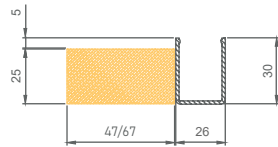

WARNUNG: Einige Farben auf der Farbskala können vom Original abweichen!

KASTEN, FÜHRUNGSSCHIENEN, SCHLUßLEISTE | Farbmuster:

			<p>PC1</p> <table border="0"> <tr> <td>013 WHITE</td> <td>010 RAL 9006</td> <td>090 RAL 9007</td> </tr> <tr> <td>042 RAL 7016</td> <td>066 RAL 8019</td> <td>052 DE 709</td> </tr> </table>	013 WHITE	010 RAL 9006	090 RAL 9007	042 RAL 7016	066 RAL 8019	052 DE 709	<p>PC2</p>
013 WHITE	010 RAL 9006	090 RAL 9007								
042 RAL 7016	066 RAL 8019	052 DE 709								

Raffstore KR PAN - Unterputz + Purenit

TECHNISCHE ZEICHNUNGEN | Sonnenschutzsysteme - Details:

- PURENIT FÜHRUNGSSCHIENE - U - Profil 30mm
- Abschlußschicht der Fassade 5mm

LAMELLEN

VODILO

PURENIT

ROLLO-INSEKTENSCHUTZ

GELLENKE

85 X 22mm - 45°

72 X 17mm - 45°

52 X 22mm - 45°

85 X 22mm - 90°