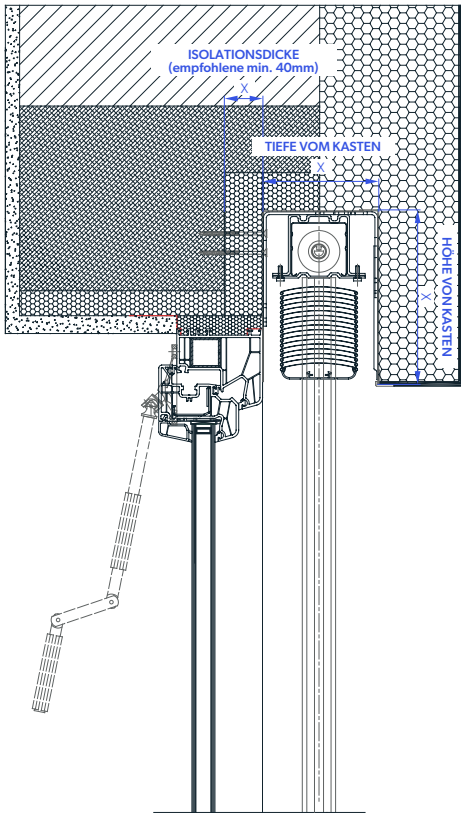

Raffstore KR PAN - Unterputz + Purenit

- **KOMPAKTES UND MODERNES AUSSEHEN**
- **HITZESCHUTZ**
- **LICHTREGELUNG**
- **ZAHLREICHE FARB- UND LEISTUNGSKOMBINATIONEN**
- **SPAREN BEIM KÜHLEN UND HEIZEN**

Raffstore KR PAN mit Unterputzkasten, allseitig geschlossen, Isolierträger aus dickwandigem extrudiertem Aluminium, was die Kompaktheit und Haltbarkeit des Unterputzkastens gewährleistet. Die Unterputzführungsschiene mit Purenit-Isolierung ermöglicht einen verdeckten Einbau. Bei Rollläden-Insektenschutz ist die Bremse zum leichteren Anheben enthalten.

WARNUNG: Einige Farben auf der Farbskala können vom Original abweichen!

BEDIENUNG:

Bedienung mit einem Kurbel oder Motoren. Bei Motorantrieben Standard PLUG & PLAY Funktion, die den Anschluss mehrerer Motoren an einen einzigen Schalter, selbsteinstellende Positionen und die Sicherheitsfunktion im Falle eines Hindernisses ermöglicht.

Raffstore KR PAN - Unterputz + Purenit

TECHNISCHE ZEICHNUNGEN | Sonnenschutzsysteme - Details:

- PURENIT FÜHRUNGSSCHIENE - U - Profil 30mm
- Abschlußschicht der Fassade 5mm

LAMELLEN

VODILO

PURENIT

ROLLO-INSEKTENSCHUTZ

GELLENKE

85 X 22mm - 45°

72 X 17mm - 45°

52 X 22mm - 45°

85 X 22mm - 90°