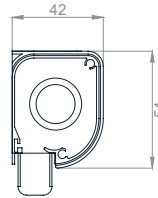

Raffstore KR PAN - Unterputz + Purenit

TECHNISCHE ZEICHNUNGEN | Sonnenschutzsysteme - Details:

- PURENIT FÜHRUNGSSCHIENE - U - Profil 30mm
- Abschlußschicht der Fassade 5mm

LAMELLEN

VODILO

PURENIT

ROLLO-INSEKTENSCHUTZ

GELLENKE

85 X 22mm - 45°

72 X 17mm - 45°

52 X 22mm - 45°

85 X 22mm - 90°