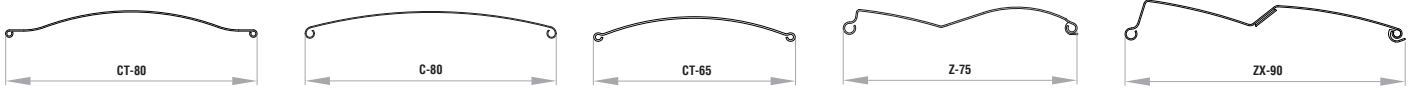

UPRAVLJANJE:

Upravljanje preko monokomandne palice ali motorjev. Pri motornih pogonih serijsko PLUG & PLAY funkcija, ki omogoča priklop več motorjev na eno stikalo, samonastavljivost pozicij in varnostno funkcijo pri naletu na oviro. ADC krmilnik nudi brezžično upravljanje žaluzij.

Zunanja žaluzija KRATER - vidna maska

TEHNIČNE SKICE | Detajli senčil:

LAMELE

VODILA

ROLO KOMARNIK

ZGLOBI