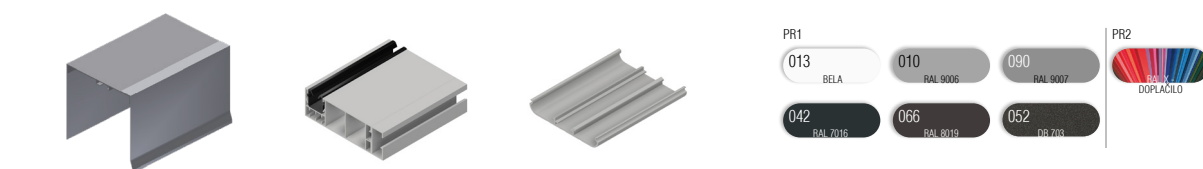

Zunanja žaluzija KRATER z vidno ALU omarico, ki zagotavlja kompaktnost in trajnost omarice. Vodila estetsko zaključena s PVC končniki in fiksiranimi ščerkami za tišje delovanje. Pri rolo komarnikih vključena zavora za blažje dvigovanje.

LAMELE | Barvna paleta:

OPOZORILO: Določene barve na lestvi lahko odstopajo od originala!

MASKA, VODILA, ZAKLJUČNA LETEV | Barvna paleta:

OPOZORILO: Določene barve na lestvi lahko odstopajo od originala!