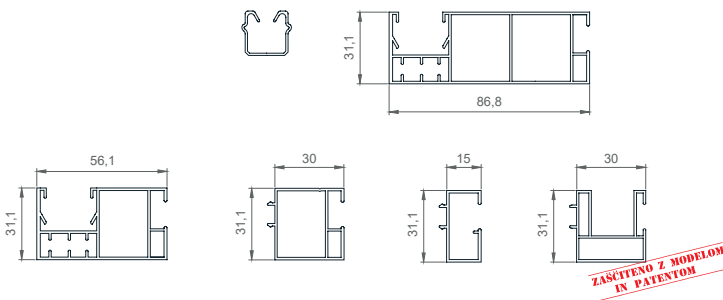

Zunanja žaluzija KRATER - vidna maska

TEHNIČNE SKICE | Detajli senčil:

LAMELE

VODILA

ROLO KOMARNIK

ZGLOBI