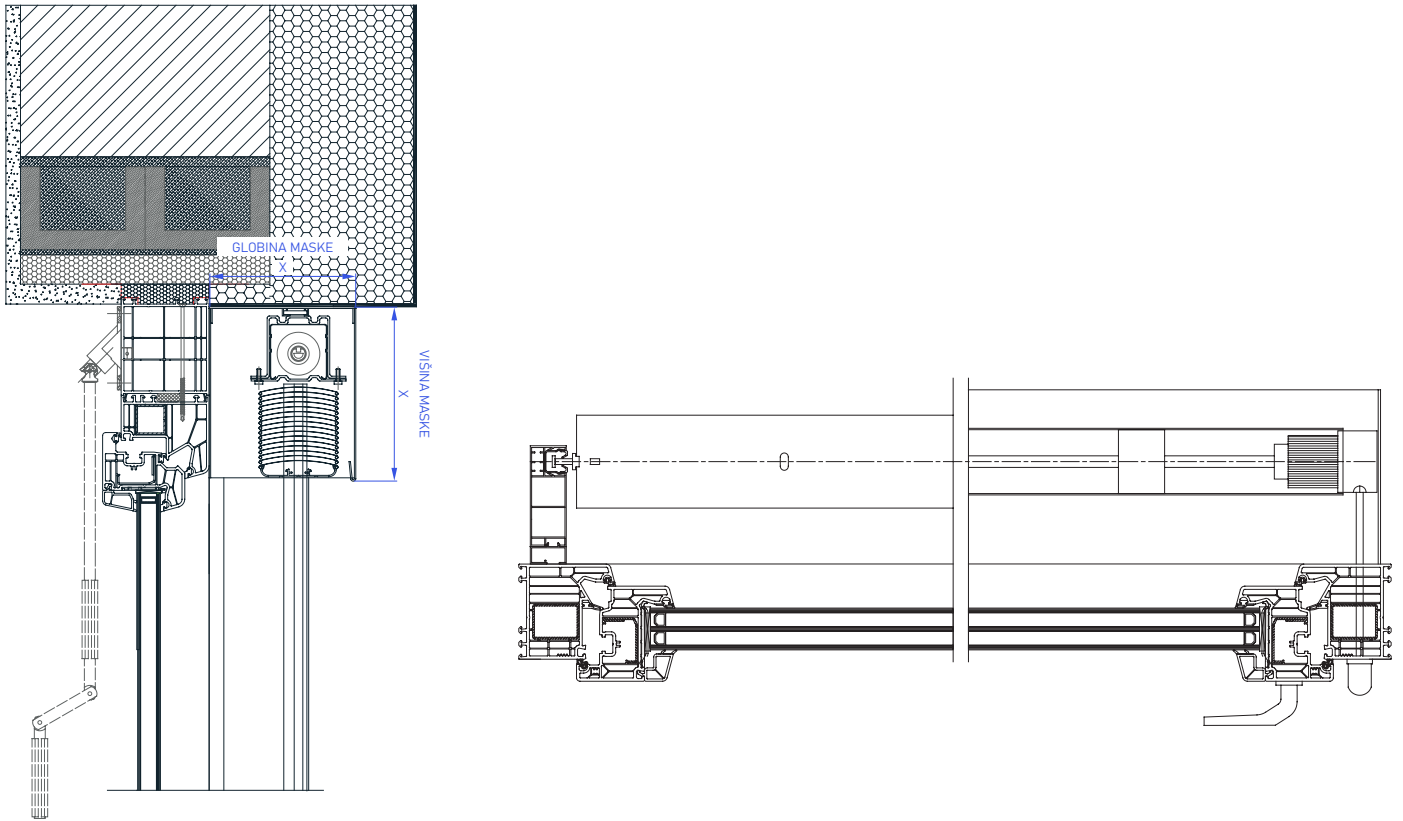

UPRAVLJANJE:

Upravljanje preko monokomandne palice ali motorjev. Pri motornih pogonih serijsko PLUG & PLAY funkcija, ki omogoča priklop več motorjev na eno stikalo, samonastavljivost pozicij in varnostno funkcijo pri naletu na oviro. ADC krmilnik nudi brezžično upravljanje žaluzij.

Zunanja žaluzija KRATER - vidna maska

TEHNIČNE SKICE | Detajli senčil:

LAMELE

VODILA

ROLO KOMARNIK

ZGLOBI