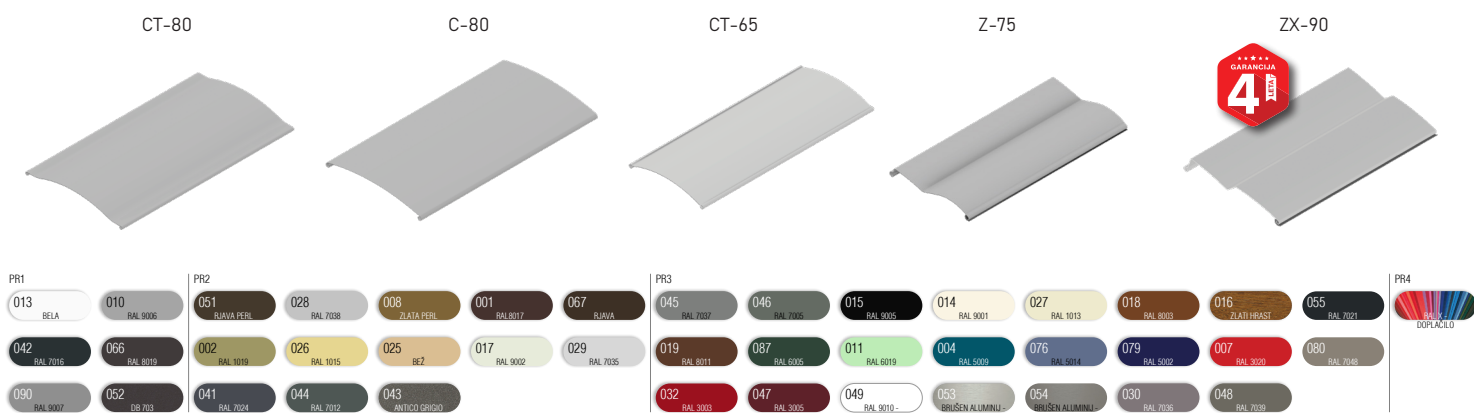

Zunanja žaluzija KRATER - vidna maska

- **KOMPAKTEN IN MODERN VIDEZ**
- **ZAŠČITA PRED VROČINO**
- **REGULIRANJE SVETLOBE**
- **ŠTEVILNE BARVNE IN IZVEDBENE KOMBINACIJE**
- **VARČEVANJE PRI HLAJENJU / OGREVANJU**

Zunanja žaluzija KRATER z vidno ALU omarico, ki zagotavlja kompaktnost in trajnost omarice. Vodila estetsko zaključena s PVC končniki in fiksiranimi ščerkami za tišje delovanje. Pri rolo komarnikih vključena zavora za blažje dvigovanje.

LAMELE | Barvna paleta:

OPOZORILO: Določene barve na lestvi lahko odstopajo od originala!

MASKA, VODILA, ZAKLJUČNA LETEV | Barvna paleta:

OPOZORILO: Določene barve na lestvi lahko odstopajo od originala!