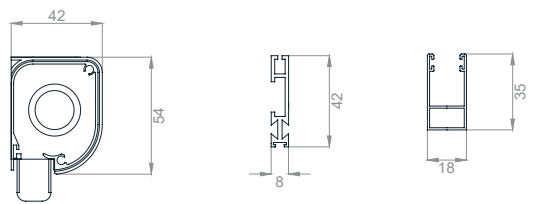

Zunanja žaluzija KRATER - vidna maska

TEHNIČNE SKICE | Detajli senčil:

LAMELE

VODILA

ROLO KOMARNIK

ZGLOBI