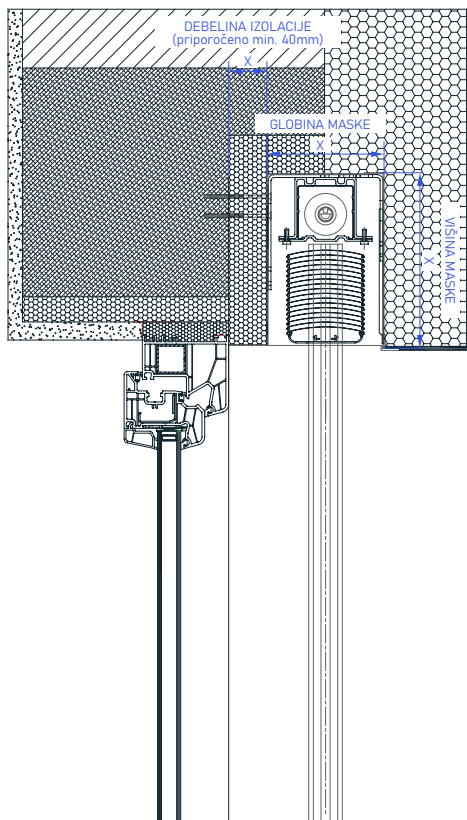

# Zunanja žaluzija KRPAN - podometna maska + EPS

## TEHNIČNE SKICE | Detajli senčil:

### • POTOPNO VODILO v EPS izolaciji