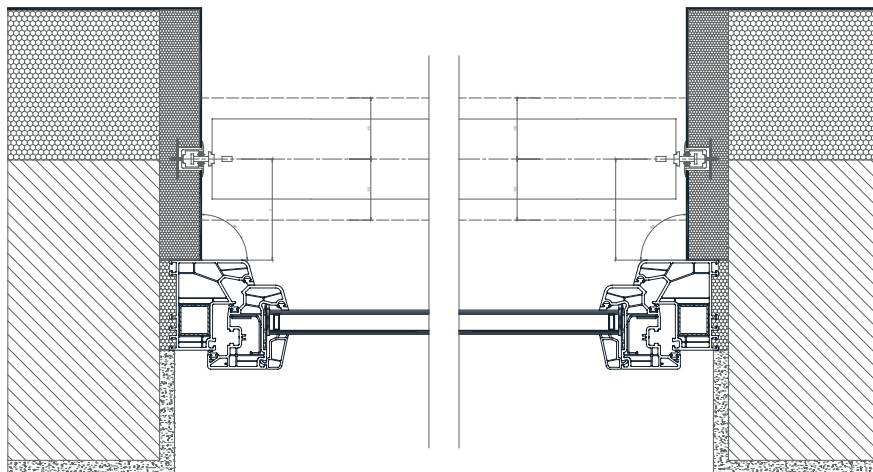

# Zunanja žaluzija KRPAN - podometna maska + EPS

## TEHNIČNE SKICE | Detajli senčil:

### • POTOPNO VODILO v EPS izolaciji