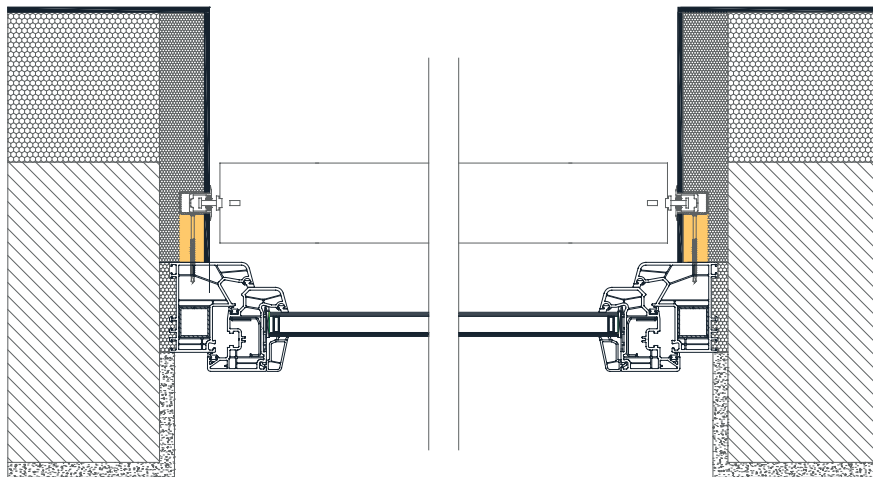

Zunanja žaluzija KR PAN s podometno omarico, zaprto z vseh strani, nosilec izolacije iz debelostenskega ekstrudiranega aluminija, ki zagotavlja kompaktnost in trajnost omarice. Podometno vodilo s purenit izolacijo omogoča skrito vgradnjo. Pri rolo komarnikov vključena zavora za blažje dvigovanje.

Zunanja žaluzija KRPAN - podometna maska + purenit

TEHNIČNE SKICE | Detajli senčil:

- PURENIT VODILO - U-profil 30mm
- Zaključni sloj fasade 5mm

LAMELE

VODILO

ROLO KOMARNIK

ZGLOBI