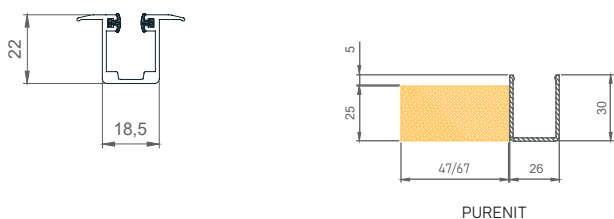

Zunanja žaluzija KRPAN - podometna maska + purenit

TEHNIČNE SKICE | Detajli senčil:

- PURENIT VODILO - U-profil 30mm
- Zaključni sloj fasade 5mm

LAMELE

VODILO

ROLO KOMARNIK

ZGLOBI