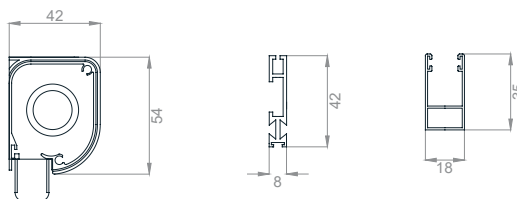

Zunanja žaluzija KRPAN - podometna maska + purenit

TEHNIČNE SKICE | Detajli senčil:

- PURENIT VODILO - U-profil 30mm
- Zaključni sloj fasade 5mm

LAMELE

VODILO

ROLO KOMARNIK

ZGLOBI