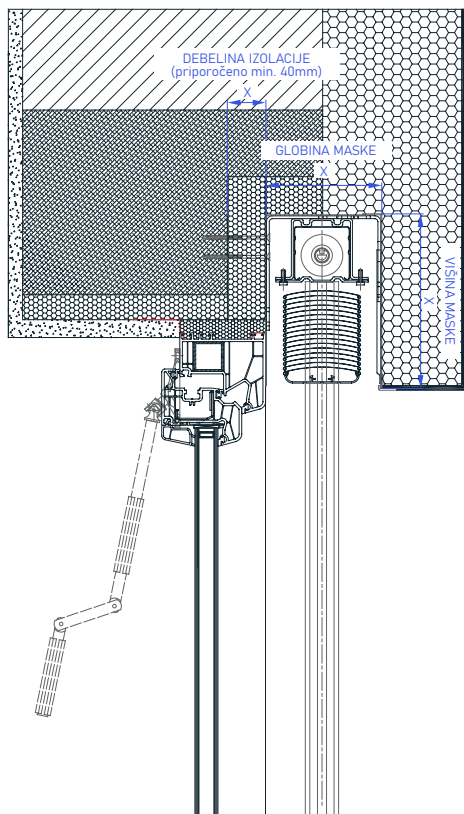

Zunanja žaluzija KR PAN s podometno omarico, zaprto z vseh strani, nosilec izolacije iz debelostenskega ekstrudiranega aluminija, ki zagotavlja kompaktnost in trajnost omarice. Podometno vodilo s purenit izolacijo omogoča skrito vgradnjo. Pri rolo komarnikov vključena zavora za blažje dvigovanje.

UPRAVLJANJE:

Upravljanje preko monokomandne palice ali motorjev. Pri motornih pogonih serijsko PLUG & PLAY funkcija, ki omogoča priklop več motorjev na eno stikalo, samonastavljivost pozicij in varnostno funkcijo pri naletu na oviro. ADC krmilnik nudi brezžično upravljanje žaluzij.

Zunanja žaluzija KRPAN - podometna maska + purenit

TEHNIČNE SKICE | Detajli senčil:

- PURENIT VODILO - U-profil 30mm
- Zaključni sloj fasade 5mm

LAMELE

VODILO

ROLO KOMARNIK

ZGLOBI