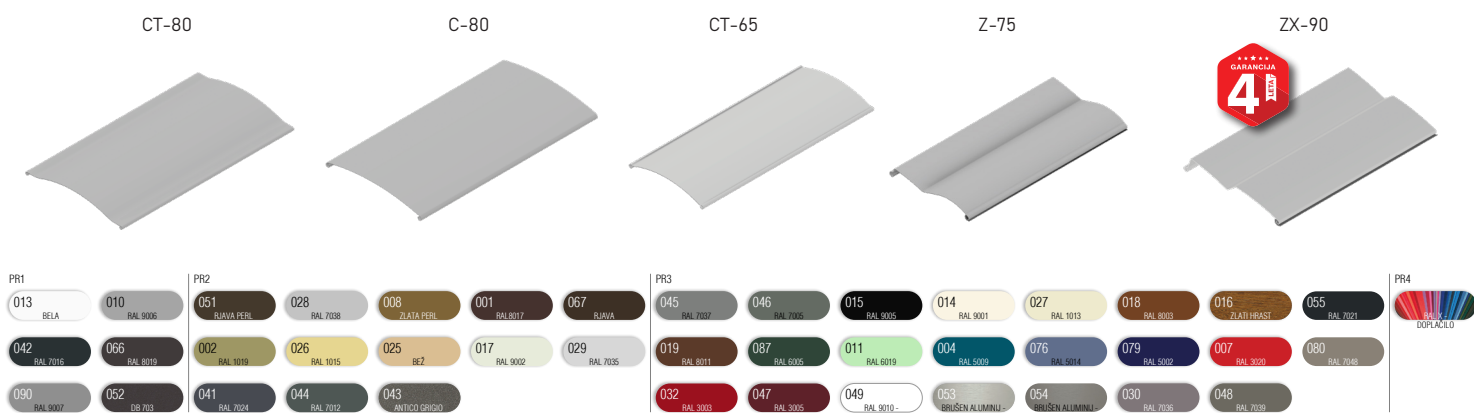

Zunanja žaluzija KR PAN - podometna maska + purenit

- **KOMPAKTEN IN MODERN VIDEZ**
- **ZAŠČITA PRED VROČINO**
- **REGULIRANJE SVETLOBE**
- **ŠTEVILNE BARVNE IN IZVEDBENE KOMBINACIJE**
- **VARČEVANJE PRI HLAJENJU / OGREVANJU**

Zunanja žaluzija KR PAN s podometno omarico, zaprto z vseh strani, nosilec izolacije iz debelostenskega ekstrudiranega aluminija, ki zagotavlja kompaktnost in trajnost omarice. Podometno vodilo s purenit izolacijo omogoča skrito vgradnjo. Pri rolo komarnikov vključena zavora za blažje dvigovanje.

LAMELE | Barvna paleta:

OPOZORILO: Določene barve na lestvi lahko odstopajo od originala!

MASKA, VODILA, ZAKLJUČNA LETEV | Barvna paleta:

OPOZORILO: Določene barve na lestvi lahko odstopajo od originala!

Zunanja žaluzija KRPAN - podometna maska + purenit

TEHNIČNE SKICE | Detajli senčil:

- PURENIT VODILO - U-profil 30mm
- Zaključni sloj fasade 5mm

LAMELE

VODILO

ROLO KOMARNIK

ZGLOBI