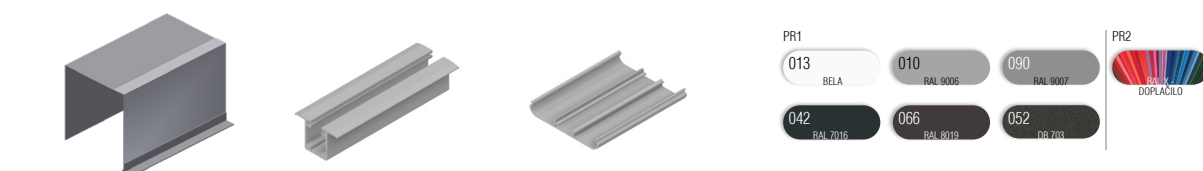

Zunanja žaluzija KR PAN - podometna maska + purenit

- **KOMPAKTEN IN MODERN VIDEZ**
- **ZAŠČITA PRED VROČINO**
- **REGULIRANJE SVETLOBE**
- **ŠTEVILNE BARVNE IN IZVEDBENE KOMBINACIJE**
- **VARČEVANJE PRI HLAJENJU / OGREVANJU**

Zunanja žaluzija KR PAN s podometno omarico, zaprto z vseh strani, nosilec izolacije iz debelostenskega ekstrudiranega aluminija, ki zagotavlja kompaktnost in trajnost omarice. Podometno vodilo s purenit izolacijo omogoča skrito vgradnjo. Pri rolo komarnikov vključena zavora za blažje dvigovanje.

LAMELE | Barvna paleta:

OPOZORILO: Določene barve na lestvi lahko odstopajo od originala!

MASKA, VODILA, ZAKLJUČNA LETEV | Barvna paleta:

OPOZORILO: Določene barve na lestvi lahko odstopajo od originala!

Zunanja žaluzija KRPAN - podometna maska + purenit

TEHNIČNE SKICE | Detajli senčil:

- PURENIT VODILO - U-profil 30mm
- Zaključni sloj fasade 5mm

LAMELE

VODILO

ROLO KOMARNIK

ZGLOBI