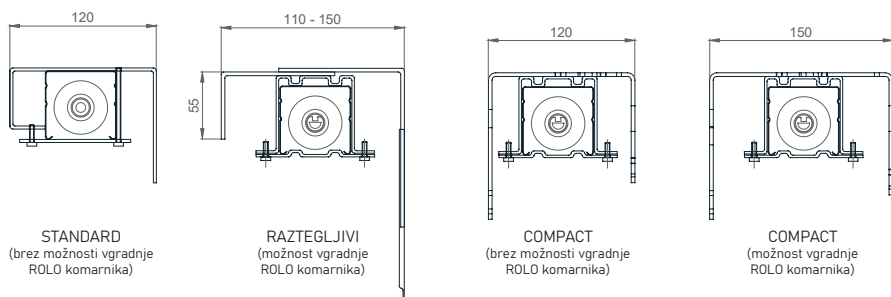

Zunanja žaluzija KR PAN - podometna maska

TEHNIČNE SKICE | Detajli senčil:

LAMELE

NOSILCI

Velikost nosilca je odvisna od **GLOBINE MASKE!**

DISTANČNIKI

ZGLOBI

VODILA