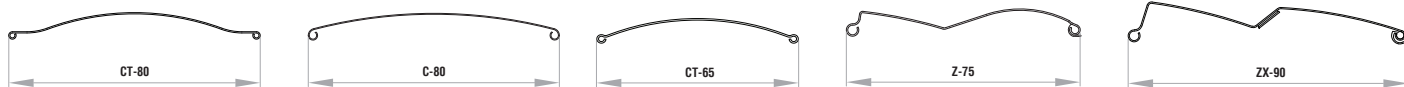

Zunanja žaluzija KR PAN - podometna maska

TEHNIČNE SKICE | Detajli senčil:

LAMELE

NOSILCI

Velikost nosilca je odvisna od **GLOBINE MASKE!**

DISTANČNIKI

ZGLOBI

VODILA