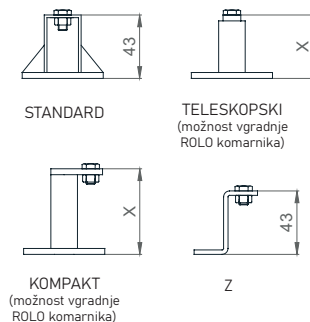

DISTANČNIKI