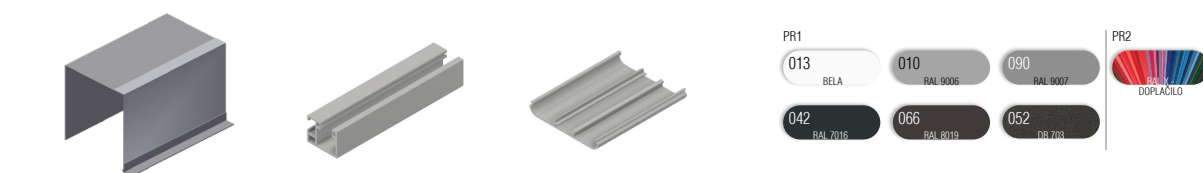

MASKA, VODILA, ZAKLJUČNA LETEV | Barvna paleta:

OPOZORILO: Določene barve na lestvici lahko odstopajo od originala!