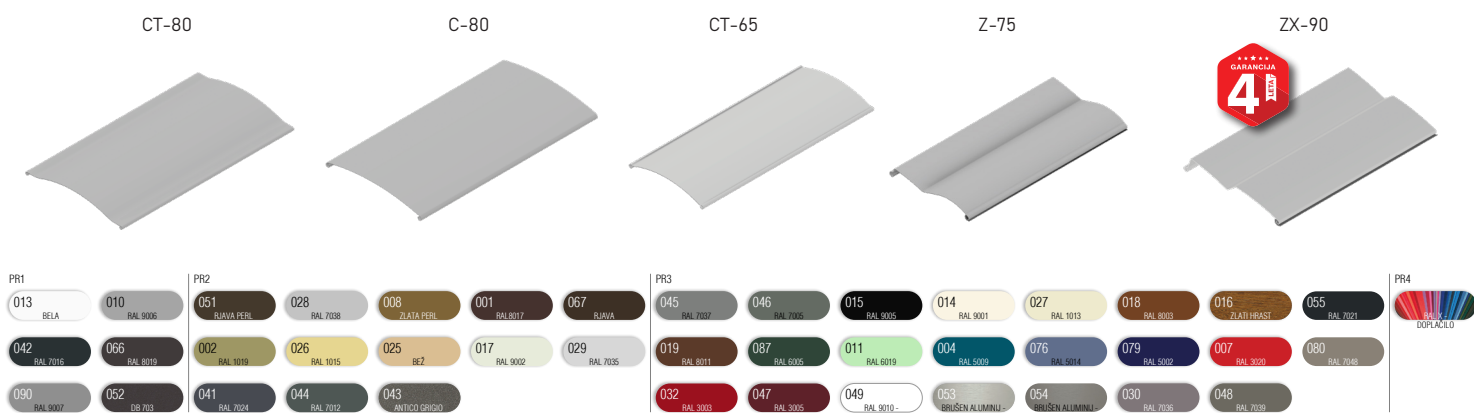

# Zunanja žaluzija KR PAN - podometna maska

- **KOMPAKTEN IN MODERN VIDEZ**
- **ZAŠČITA PRED VROČINO**
- **REGULIRANJE SVETLOBE**
- **ŠTEVILNE BARVNE IN IZVEDBENE KOMBINACIJE**
- **VARČEVANJE PRI HLAJENJU / OGREVANJU**

Zunanja žaluzija KR PAN s podometno omarico, zaprto z vseh strani, nosilec izolacije iz debelostenskega ekstrudiranega aluminija, ki zagotavlja kompaktnost in trajnost omarice. Vodila estetsko zaključena s PVC končniki in fiksiranimi ščetkami za tišje delovanje. Pri rolo komarnikih vključena zavora za blažje dvigovanje.

## LAMELE | Barvna paleta:

OPOZORILO: Določene barve na lestvici lahko odstopajo od originala!