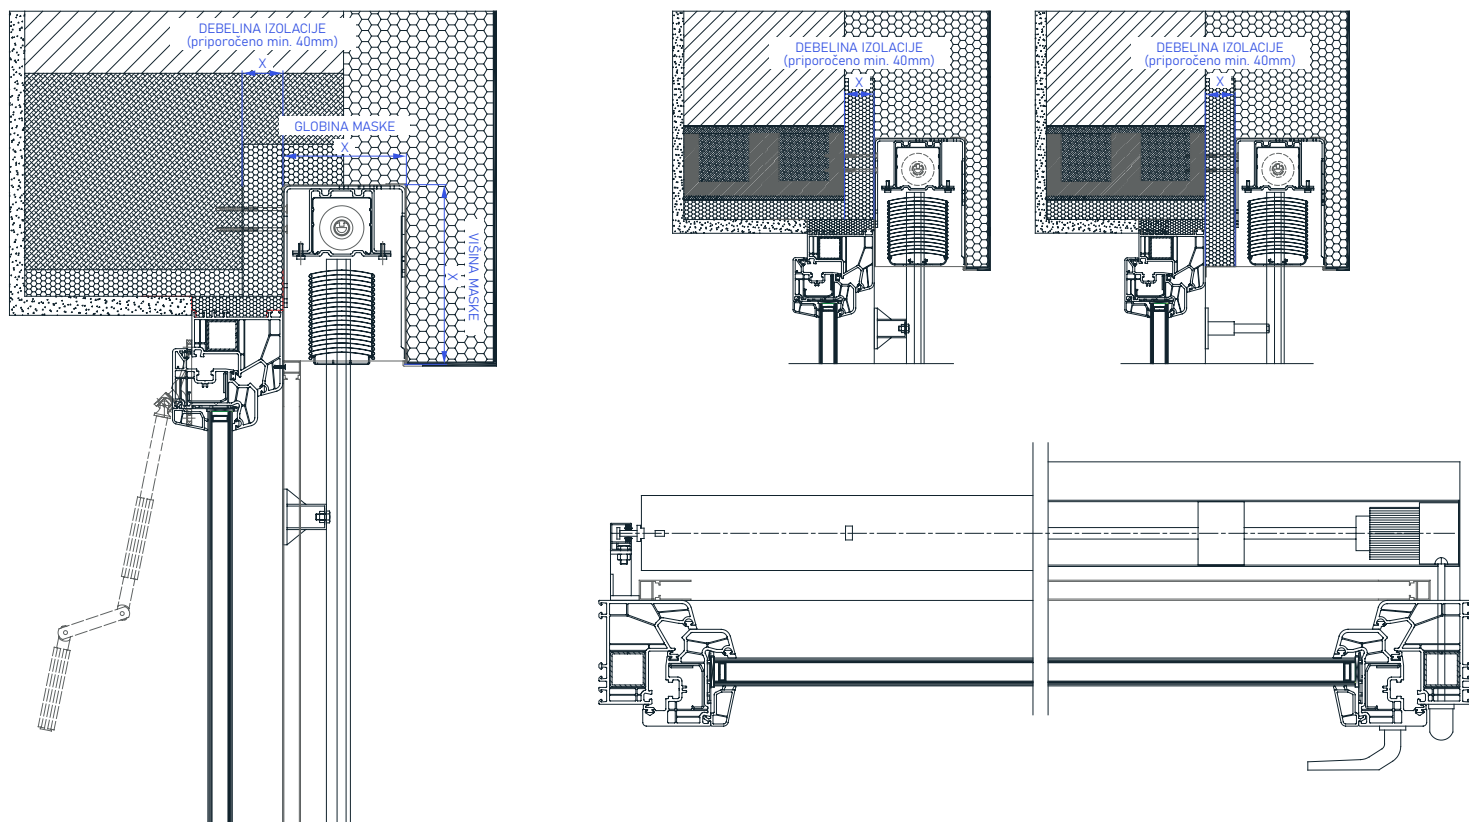

Zunanja žaluzija KR PAN - podometna maska

TEHNIČNE SKICE | Detajli senčil: