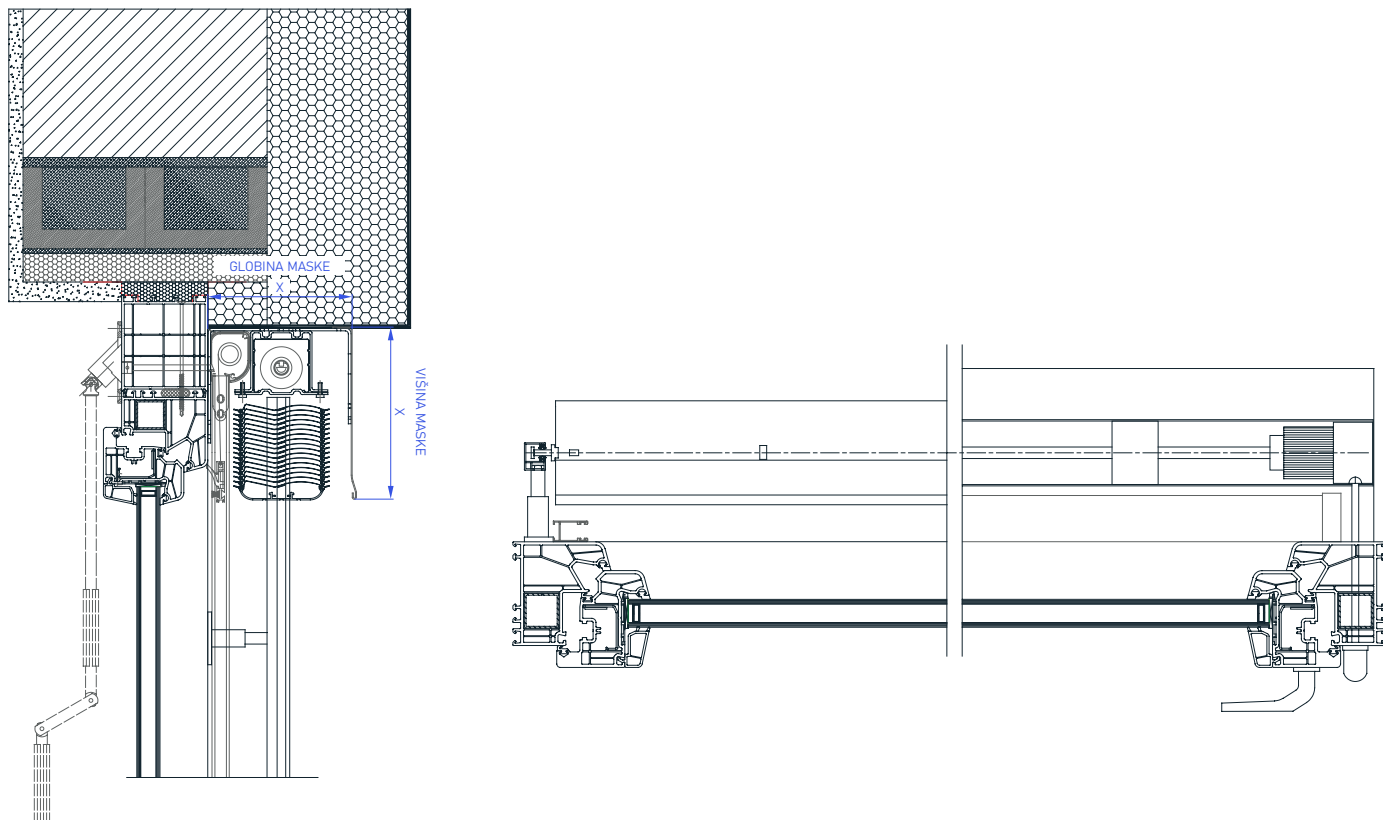

Zunanja žaluzija KRPAN - vidna maska

TEHNIČNE SKICE | Detajli senčil: