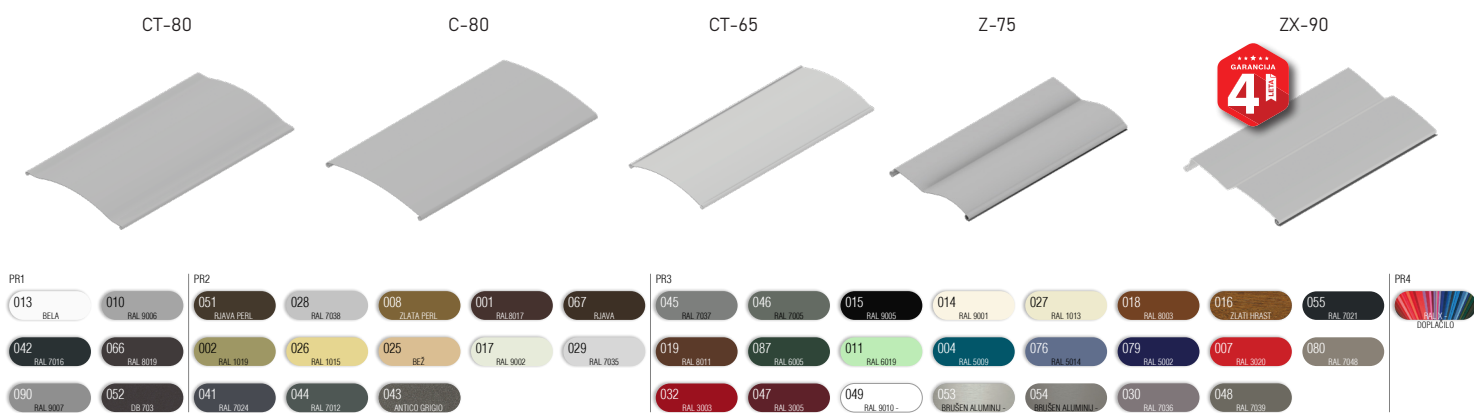

# Zunanja žaluzija KR PAN - vidna maska

- **KOMPAKTEN IN MODERN VIDEZ**
- **ZAŠČITA PRED VROČINO**
- **REGULIRANJE SVETLOBE**
- **ŠTEVILNE BARVNE IN IZVEDBENE KOMBINACIJE**
- **VARČEVANJE PRI HLAJENJU / OGREVANJU**

## LAMELE | Barvna paleta:

OPOZORILO: Določene barve na lestvi lahko odstopajo od originala!