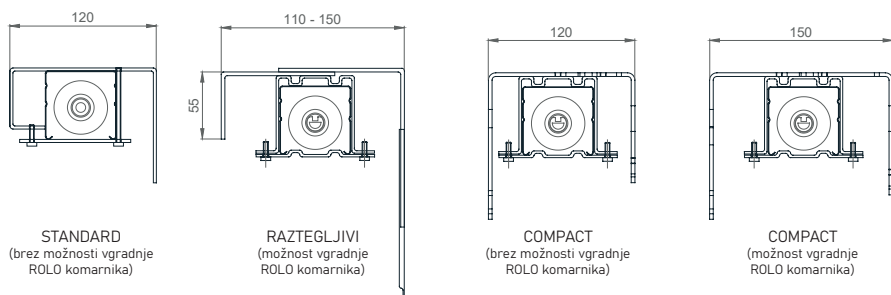

LAMELE

NOSILCI