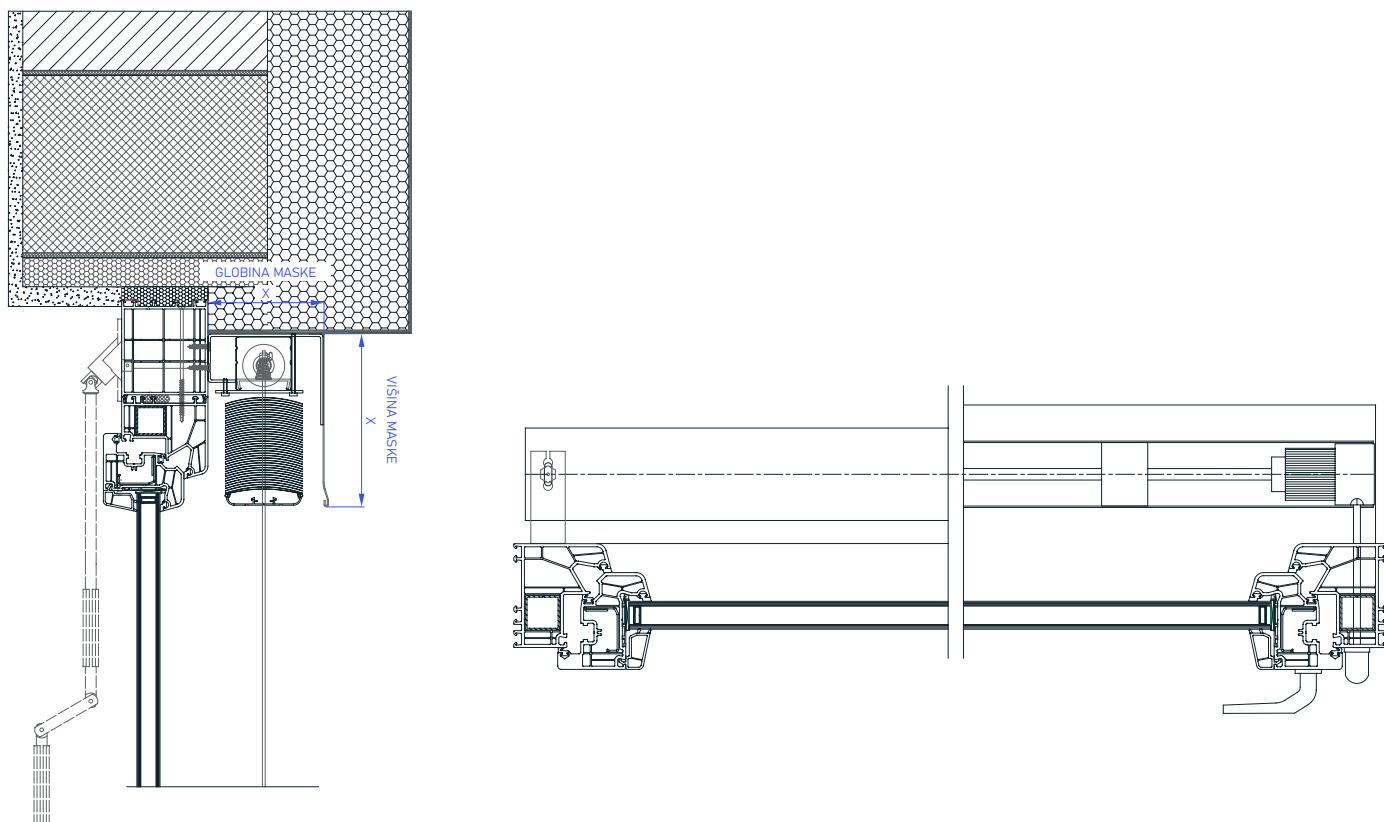

Zunanja žaluzija KR PAN - vidna maska + žično vodilo

TEHNIČNE SKICE | Detajli senčil: