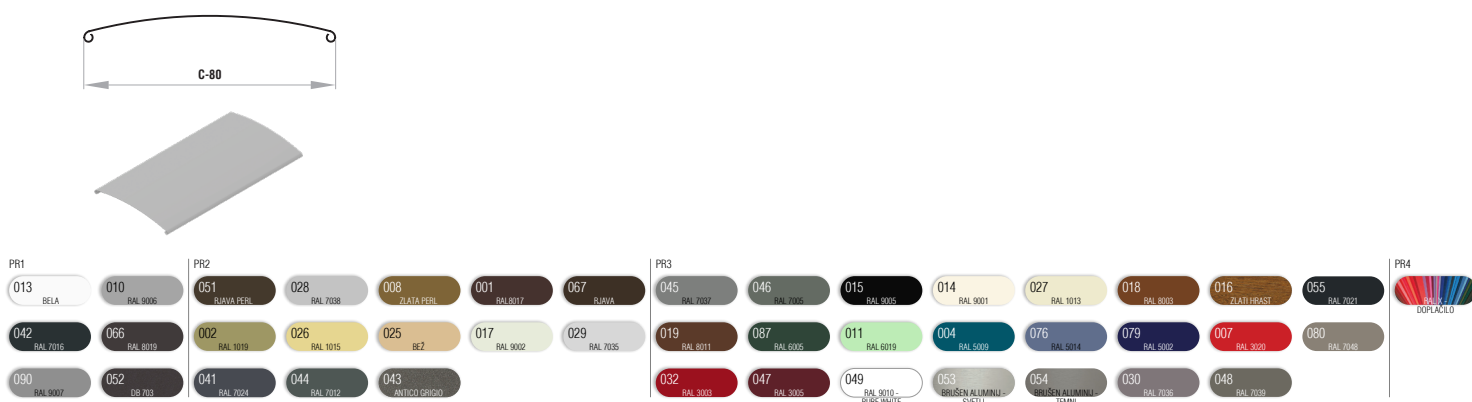

## LAMELE | Barvna paleta:

OPOZORILO: Določene barve na lestvi lahko odstopajo od originala!

## MASKA, ZAKLJUČNA LETEV | Barvna paleta:

OPOZORILO: Določene barve na lestvi lahko odstopajo od originala!