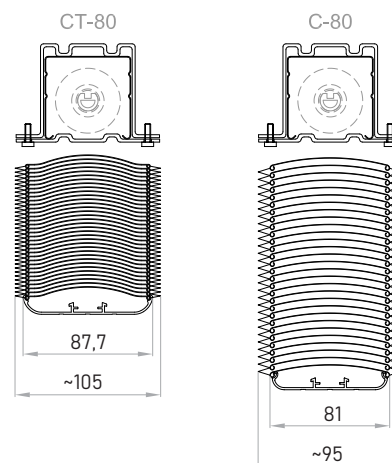

CT-80

Lamela za zunanje žaluzije

LASTNOSTI IN PREDNOSTI:

- Nižji paket
- Boljše zapiranje
- Ugodnejša cena
- Univerzalen dizajn (ustreza C ali T zahtevam)
- Vodiči strojno pripeti
- Plastike in lestvice v črni barvi

SKICA:

MEJNE VREDNOSTI:

- min. 60cm
max. 300cm
- min. 60cm
max. 430cm
- max 7,5m²
- Vetrni razred 3

PRIMERJAVA VIŠIN PAKETOV CT-80 in C-80:

BARVE:

OPOZORILO: Določene barve na lestvici lahko odstopajo od originala!