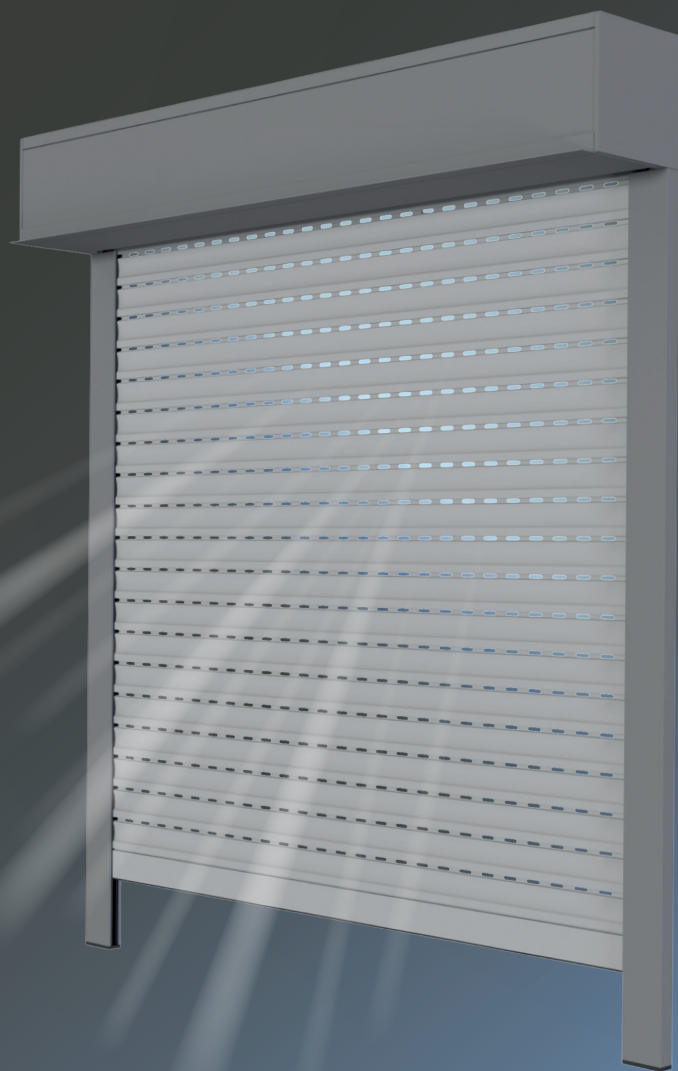

FALCON[®]

ROLETA

700% više
svjetlosti

700% bolja
prozračnost

Protuprovalna
zaštita

ROLETARSTVO

MEDLE

www.medle.si

FALCON

ROLETA

- » Novo inovativno sjenilo
- » Kombinira dobra svojstva roleta i žaluzina
- » 700 % više svjetlosti
- » 700 % bolja prozračnost
- » Znatno jača
 - » Dugi vijek trajanja
 - » Jednostavno održavanje
 - » Multifunkcionalnost
 - » Termička zaštita od pregrijavanja
 - » Protuprovalna U REŽIMU PROZRAČIVANJA

* zaštićeni modelom i patentom

ROLETNI SISTEM

Lamela FALCON može se ugraditi u sve roletne sisteme, koji su instalirani na našem tržištu (vanjske kutije, podžbukne kutije, unutarnje kutije)

OPCIJE SISTEMA S OBZIROM NA POGON:

Djelovanje PROTUPRAVALNOG sistema

DOPLATA

- LAMELE FALCON - ugrađena u roleti
- PLAŠT FALCON - rezan na mjeru s eretrom
- ELEKTROMOTORI
- DALJINSKI UPRAVLJAČI

FALCON[®]
ROLETA

ROLETARSTVO MEDLE d.o.o.
Podbevškova ulica 48
8000 Novo mesto, Slovenia