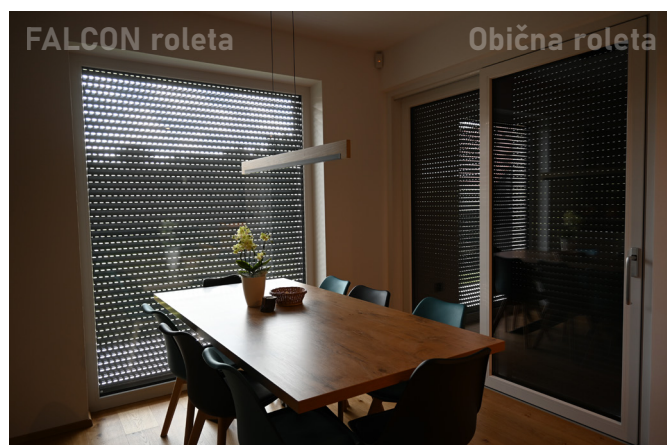

DOPLATA

- LAMELE FALCON - ugrađena u roleti
- PLAŠT FALCON - rezan na mjeru s eretrom
- ELEKTROMOTORI
- DALJINSKI UPRAVLJAČI