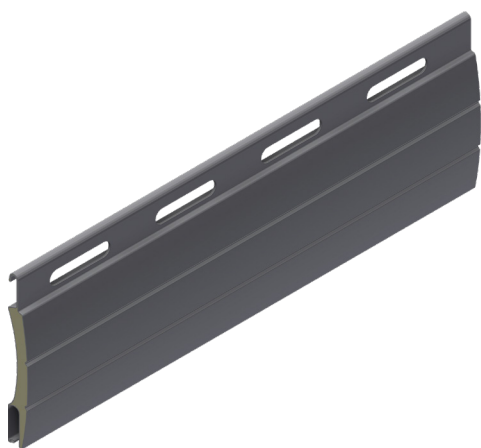

* zaštićeni modelom i patentom

ROLETNI SISTEM

Lamela FALCON može se ugraditi u sve roletne sisteme, koji su instalirani na našem tržištu (vanjske kutije, podžbukne kutije, unutarnje kutije)

OPCIJE SISTEMA S OBZIROM NA POGON:

GRANIČNE VRIJEDNOSTI:

min. 60cm
max. 300cm

min. 60cm
max. 270cm

max. 7,0m²

* Vjetrovni razred 4

ZNAČAJKE LAMELE

ALU lamele FALCON napunjene su izolacijom - poliuretanskom pjenom, pričvršćene sa protuprovalnim natezačima. Sve lamele strojno su eritirane, što osigurava tiši i pouzdaniji rad.

ALU ploča na lamelama je znatno deblja i jača od uobičajenih roletnih lamela.

BOJE:

UPOZORENJE: Određene boje na skali mogu se razlikovati od originala!

UPRAVLJANJE

VELIČINA KUTIJE GLEDANO NA VISINU ROLETE