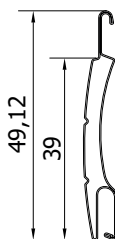

GRANIČNE VRIJEDNOSTI:

min. 60cm
max. 300cm

min. 60cm
max. 270cm

max. 7,0m²

* Vjetrovni razred 4

ZNAČAJKE LAMELE

ALU lamele FALCON napunjene su izolacijom - poliuretanskom pjenom, pričvršćene sa protuprovalnim natezačima. Sve lamele strojno su eritirane, što osigurava tiši i pouzdaniji rad.

ALU ploča na lamelama je znatno deblja i jača od uobičajenih roletnih lamela.

BOJE:

UPOZORENJE: Određene boje na skali mogu se razlikovati od originala!

UPRAVLJANJE

VELIČINA KUTIJE GLEDANO NA VISINU ROLETE

veličina kutije	FALCON	FALCON + komarnik
13,7	105,0 cm	-
15	130,0 cm	105,0 cm
16,5	195,0 cm	130,0 cm
18	245,0 cm	210,0 cm
19	270,0 cm	250,0 cm
INLINE + MRB	220,0 cm (visina okna)	220,0 cm (visina okna)