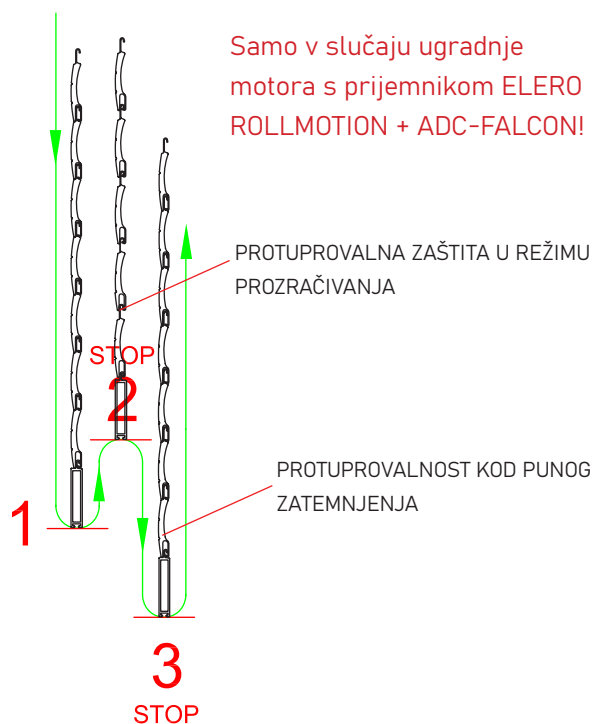

Djelovanje PROTUPRAVALNOG sistema