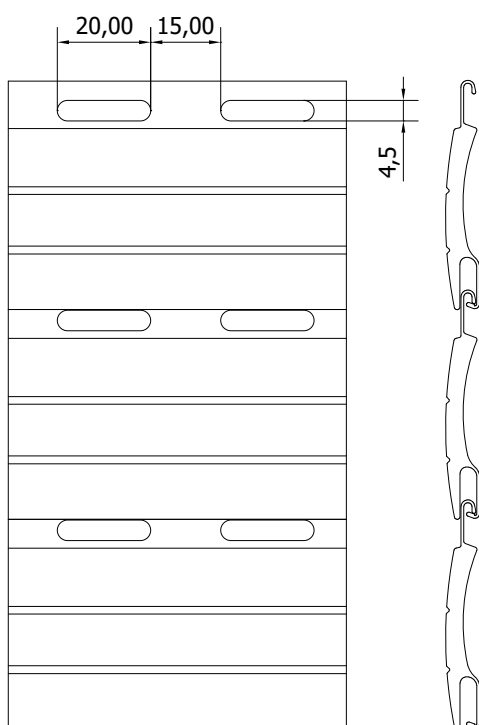

GRANIČNE VRIJEDNOSTI:

min. 60cm
max. 300cm

min. 60cm
max. 270cm

max. 7,0m²

* Vjetrovni razred 4

ZNAČAJKE LAMELE

ALU lamele FALCON napunjene su izolacijom - poliuretanskom pjenom, pričvršćene sa protuprovalnim natezačima. Sve lamele strojno su eritirane, što osigurava tiši i pouzdaniji rad.

ALU ploča na lamelama je znatno deblja i jača od uobičajenih roletnih lamela.

BOJE:

UPOZORENJE: Određene boje na skali mogu se razlikovati od originala!

UPRAVLJANJE

VELIČINA KUTIJE GLEDANO NA VISINU ROLETE

veličina kutije	FALCON	FALCON + komarnik
13,7	105,0 cm	-
15	130,0 cm	105,0 cm
16,5	195,0 cm	130,0 cm
18	245,0 cm	210,0 cm
19	270,0 cm	250,0 cm
INLINE + MRB	220,0 cm (visina okna)	220,0 cm (visina okna)