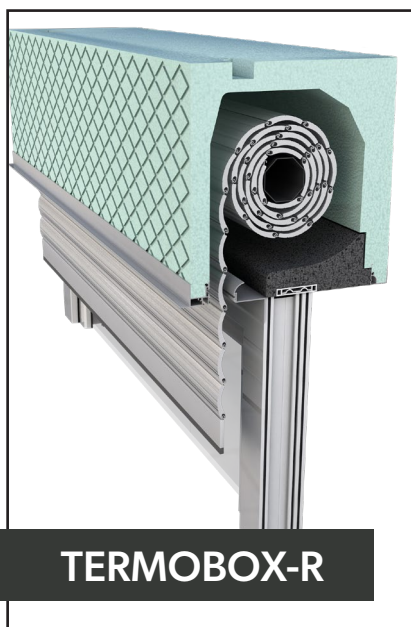

S KOMARNIKOM (mm):
150, 165, 180

NADOKENSKÉ ROLETE

Značilno za te vrste rolet je, da se vgrajujejo skupaj z okni (kasnejša vgradnja ni možna), zato je pomembno to upoštevati že v fazi načrtovanja. Primerne so za vgradnjo pri novogradnjah ali sanacijah objektov. Z zunanje strani je omarica popolnoma nevidna in prekrita s fasado, kar pomeni, da ne vpliva na zunanji videz objekta. Zaradi dodatne izolacije v PVC omarici pa je tudi najbolj izolativna izmed vseh rolet.

MULTI-ROLLBOX

Velikost omarice:
200 x 230 mm

INLINE 225

Velikost omarice:
223 x 230 mm

TERMOBOX-R

- » velikost omarice 300 x 300 mm
- » odlična izolacija
- » zvočna izolativnost
- » zrakotesnost
- » skrita vgradnja
- » odločitev o vrsti senčila pri montaži oken
- » možna direktna vgradnja pod AB ploščo brez priprave zoba v prekladi