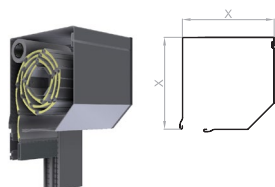

VELIKOST OMARIC: $x=y$

BREZ KOMARNIKA (mm):
137, 150, 165, 180, 205

S KOMARNIKOM (mm):
150, 165, 180