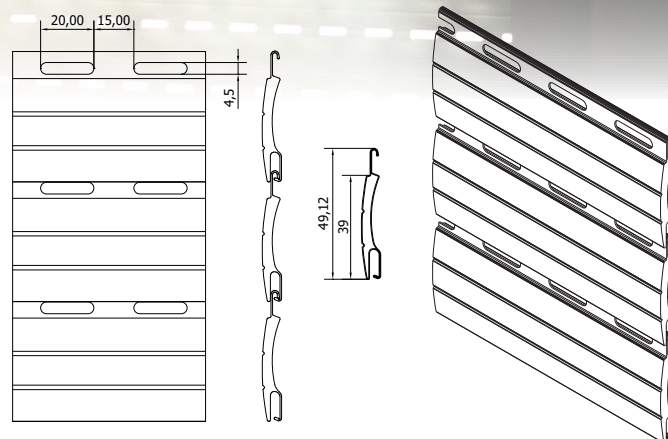

FALCON®

ROLETA

Multifunkcionalna roleta FALCON nudi poleg osnovne funkcije senčil, kot sta termična zaščita pred pregrevanjem prostorov ter zagotavljanje zasebnosti, tudi ostale zaželjene lastnosti, kot so: kompaktna izvedba, protivlomna zaščita*, premium izgled, dolga življenjska doba, več svetlobe in zraka v prostoru tudi ob spuščnem senčilu ter enostavno vzdrževanje.

* zaščiten z modelom in patentom

OPOZORILO: Določene barve na lestvici lahko odstopajo od originala!

VODILA

IDEAL
PODOMETNA 90°
PODOMETNA 20°
OVAL

MULTI-ROLLBOX
INLINE 225