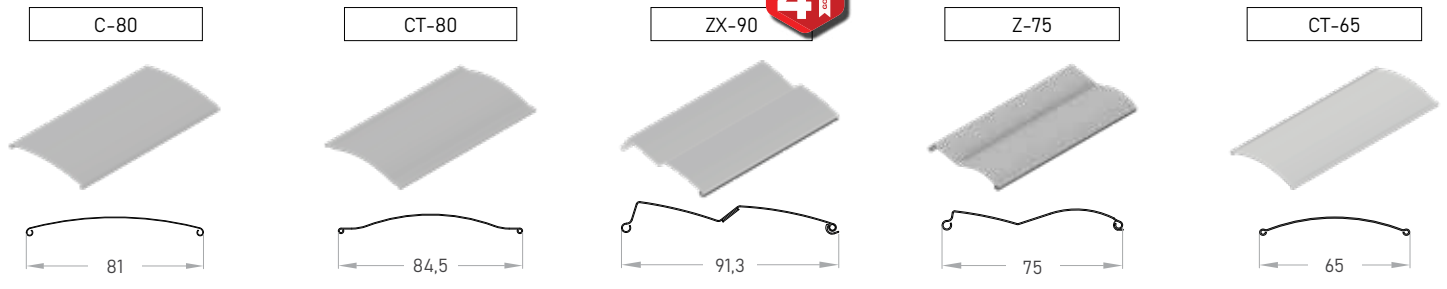

VRSTE I BOJA LAMELA