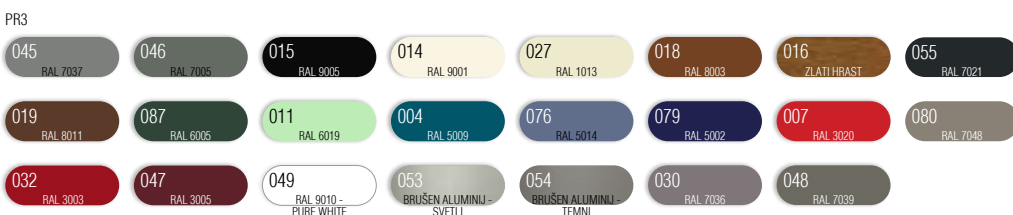

VRSTE IN BARVE LAMEL

ROLETARSTVO
MEDLE

SALON

Podbevškova ulica 48, 8000 Novo mesto

PREDNOSTI

- » LASTNA PROIZVODNJA
- » KAKOVOSTNI MATERIALI
- » POSLOVANJE PO STANDARDU ISO 9001:2015
- » ODLIČNO RAZMERJE MED CENO IN KAKOVOSTJO
- » NADOMESTNI DELI
- » NIZKI STROŠKI VZDRŽEVANJA