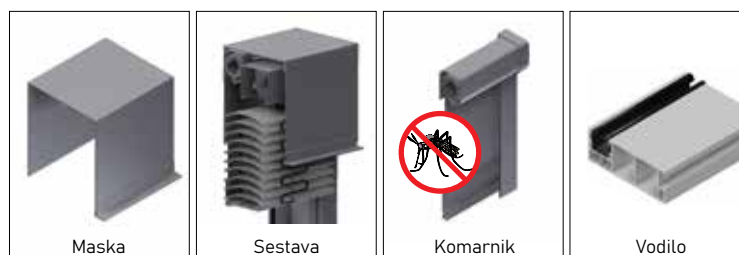

ROLETARSTVO MEDLE

ŽALUZIJE

ROLETARSTVO MEDLE d.o.o., Podbevškova ulica 48, 8000 Novo mesto, Slovenija ☎ 00386 7 39 30 930 ✉ info@medle.si

www.medle.si

Sistem zunanje žaluzije KRATER združuje univerzalnost vgradnje, takojšnjo uporabo, neodvisnost od izvedbe fasade, masivno izvedbo in številne druge koristi. Je kompaktnega, modernega videza in je primeren tako za podometno - popolnoma skrito ali vidno vgradnjo. Sistem KRATER je izredno enostavno zmontirati v nekaj korakih. Kompletan sistem, tako žaluzija, kot komarnik sta že vstavljena v omarico, katero nataknejo na vodila in jih pričvrstijo na okno.

Vidna maska

Podometna maska

Plise komarnik

Maska

Sestava

Komarnik

Vodilo

Premium videz

KRPAN zunanje žaluzije so žaluzije s standardnim sistemom izvedbe. Komplet žaluzije je sestavljen iz standardnih lamel, mehanizma, klasičnih nosilcev in vodil ter vidne maske. Primerne so tako za novo gradnjo kot tudi pri obnovi starejših objektov. Vgradnjo teh žaluzij ni potrebno načrtovati v naprej, saj se le-te vgradijo po končani fasadi. Krgan žaluzije skupaj s fasado in stavbnim pohištvom v različnih barvnih kombinacijah še dodatno oplešajo zunanji videz objekta.

Vodito

DISTANČNIKI

TERMOBOX-V

Pod TERMOBOX žaluzijo je mogoče vgraditi fiksni, rolo, plise ali drsni komarnik.

- » velikost omarice 300 x 300 mm
- » odlična izolacija
- » zvočna izolativnost
- » zrakotesnost
- » skrita vgradnja
- » odločitev o vrsti senčila pri montaži oken