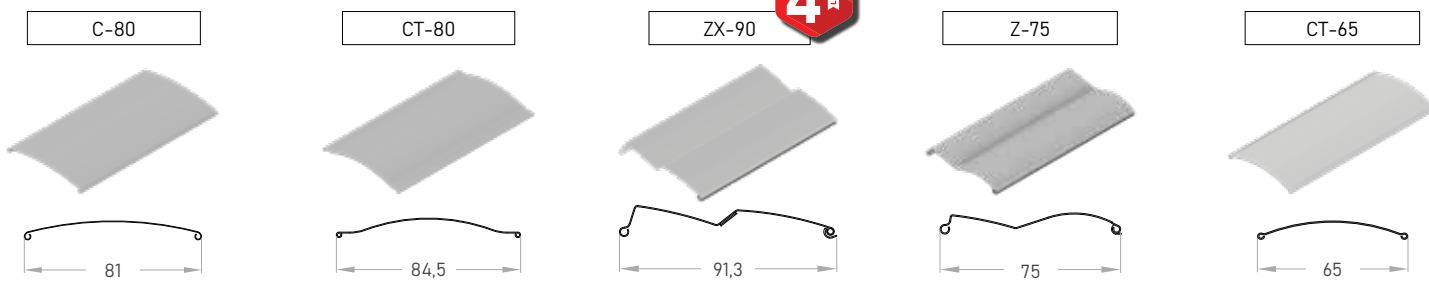

VRSTE IN BARVE LAMEL

ROLETARSTVO
MEDLE

SALON

Podbevškova ulica 48, 8000 Novo mesto

PREDNOSTI

- » LASTNA PROIZVODNJA
- » KAKOVOSTNI MATERIALI
- » POSLOVANJE PO STANDARDU ISO 9001:2015
- » ODLIČNO RAZMERJE MED CENO IN KAKOVOSTJO
- » NADOMESTNI DELI
- » NIZKI STROŠKI VZDRŽEVANJA