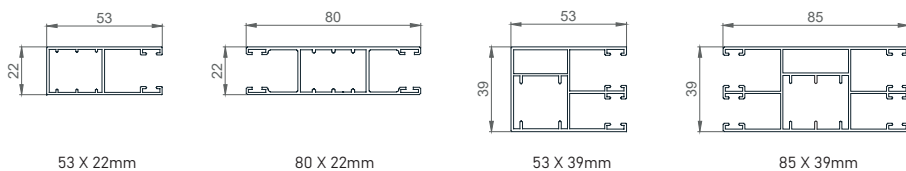

Predokenska roleta IDEAL

TEHNIČNE SKICE | Detajli senčil:

VODILA

LAMELE

TABELA VELIKOSTI OMARIC

Lamela/Osovinna velikost omarice	FALCON / 60mm		ALU / 40mm		ALU / 60mm	
		KOM.		KOM.		KOM.
13,7 cm	109,0	-	173,9	-	146,3	-
15,0 cm	134,0	104,0	204,9	150,8	189,9	130,9
16,5 cm	184,0	141,0	265,0	202,3	249,9	189,9
18,0 cm	249,0	204,0	319,9	255*	309,9	255*
20,5 cm	316,0	250,0	407,1	-	376,2	-