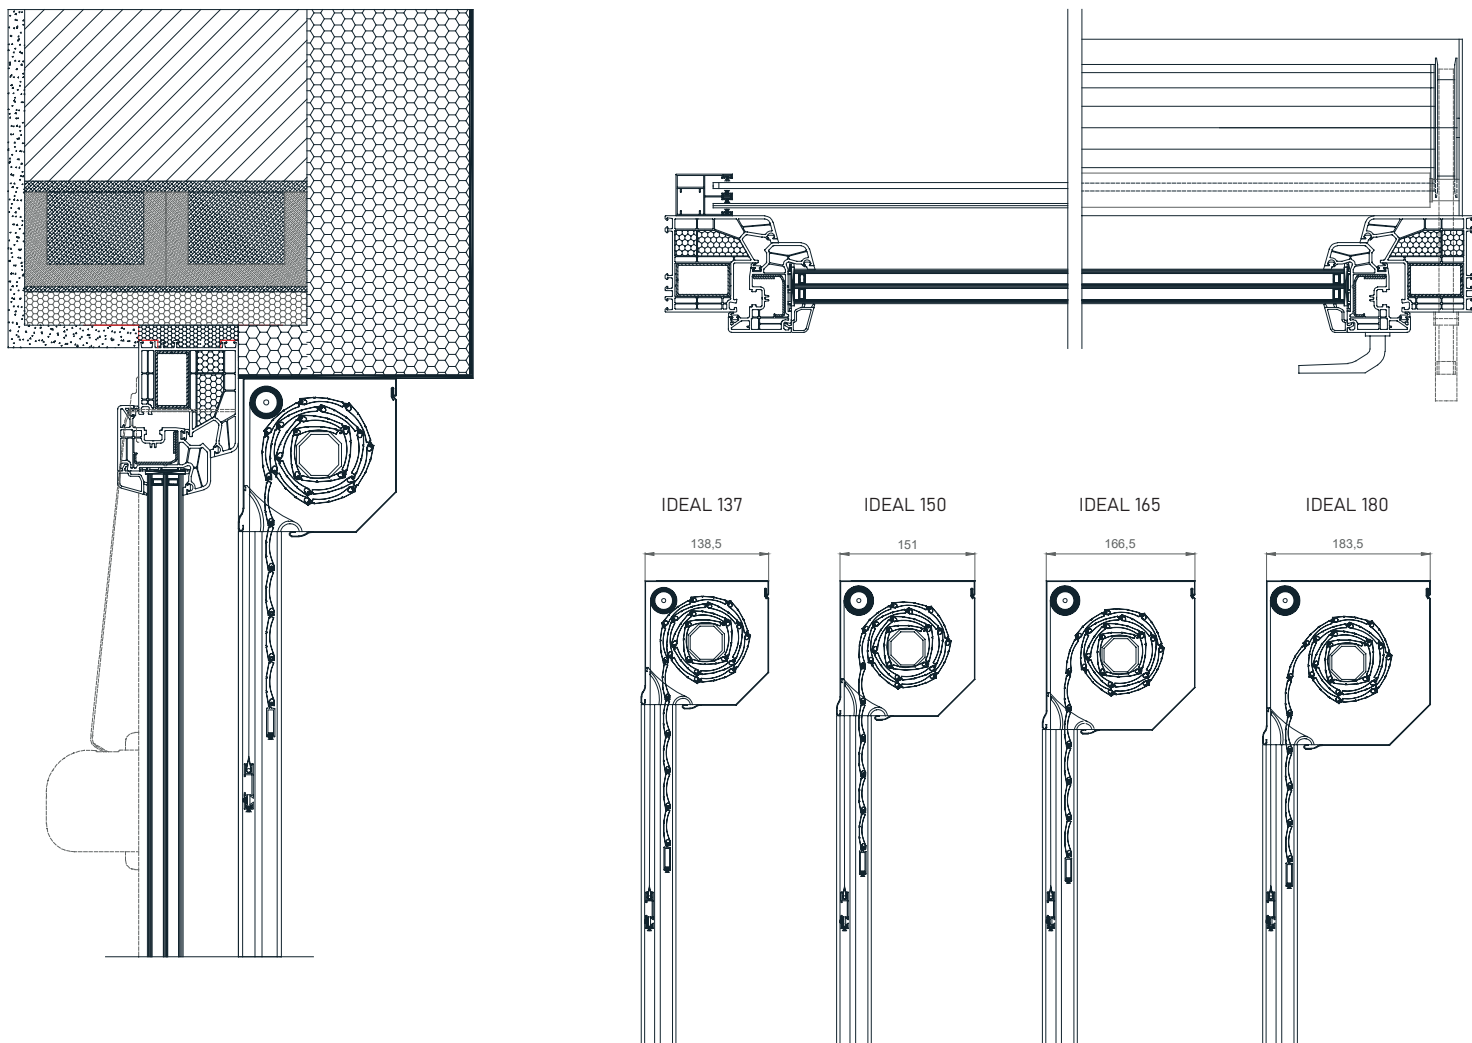

Predokenska roleta IDEAL

- ZAŠČITA PRED VROČINO
- PROTIVLOMNOST
- REGULIRANJE SVETLOBE
- ZATEMNITEV
- UV ZAŠČITA
- VARČEVANJE PRI HLAJENJU / OGREVANJU

Predokenska roleta IDEAL z ALU omarico, zaprto z vseh strani, ki zagotavlja kompaktnost in trajnost omarice. Osovina pocinkana in vpeta preko krogljčnih ležajev na stranske alu konzole. Vodila estetsko zaključena s PVC končniki in fiksiranimi ščetkami za tišje delovanje. Zaključna utežna letev iz aluminija. Pri rolo komarnikih vključena zavora za blažje dvigovanje.

OMARICA, VODILA, ZAKLJUČNA LETEV | Barvna paleta:

OPOZORILO: Določene barve na lestvici lahko odstopajo od originala!

UPRAVLJANJE:

Upravljanje preko prvovrstnih samonavijalcev ali motorjev. Pri motornih pogonih serijsko PLUG & PLAY funkcija, ki omogoča priklop več motorjev na eno stikalo, samonastavljivost pozicij in varnostno funkcijo pri naletu na oviro. ADC krmilnik nudi brezžično upravljanje rolete.

Predokenska roleta IDEAL

TEHNIČNE SKICE | Detajli senčil:

VODILA

LAMELE

TABELA VELIKOSTI OMARIC

Lamela/Osovinna velikost omarice	FALCON / 60mm		ALU / 40mm		ALU / 60mm	
		KOM.		KOM.		KOM.
13,7 cm	109,0	-	173,9	-	146,3	-
15,0 cm	134,0	104,0	204,9	150,8	189,9	130,9
16,5 cm	184,0	141,0	265,0	202,3	249,9	189,9
18,0 cm	249,0	204,0	319,9	255*	309,9	255*
20,5 cm	316,0	250,0	407,1	-	376,2	-