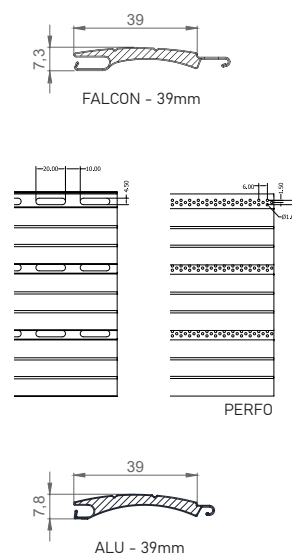

Predokenska roleta IDEAL

TEHNIČNE SKICE | Detajli senčil:

VODILA

LAMELE

TABELA VELIKOSTI OMARIC

Lamela/Osovinna velikost omarice	FALCON / 60mm		ALU / 40mm		ALU / 60mm	
		KOM.		KOM.		KOM.
13,7 cm	109,0	-	173,9	-	146,3	-
15,0 cm	134,0	104,0	204,9	150,8	189,9	130,9
16,5 cm	184,0	141,0	265,0	202,3	249,9	189,9
18,0 cm	249,0	204,0	319,9	255*	309,9	255*
20,5 cm	316,0	250,0	407,1	-	376,2	-