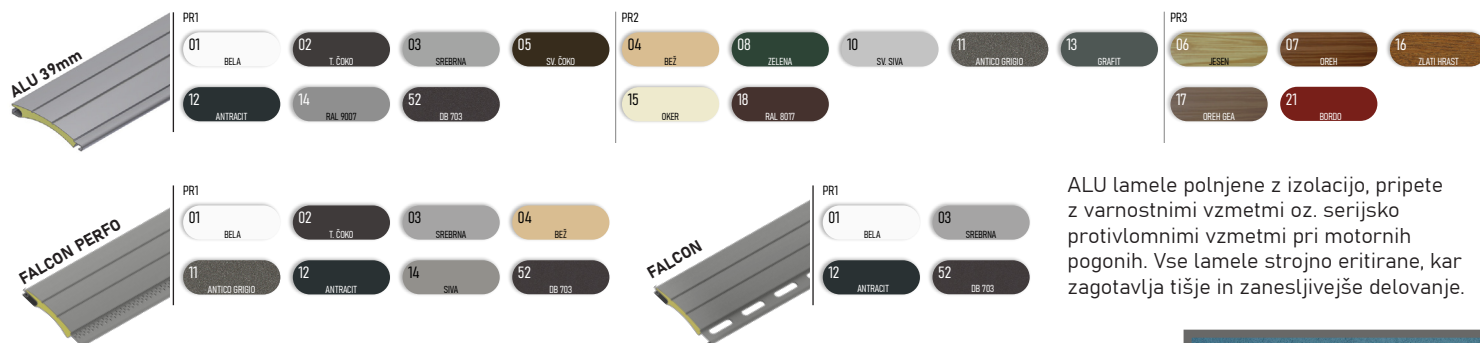

Predokenska roleta IDEAL

- ZAŠČITA PRED VROČINO
- PROTIVLOMNOST
- REGULIRANJE SVETLOBE
- ZATEMNITEV
- UV ZAŠČITA
- VARČEVANJE PRI HLAJENJU / OGREVANJU

Predokenska roleta IDEAL z ALU omarico, zaprto z vseh strani, ki zagotavlja kompaktnost in trajnost omarice. Osovina pocinkana in vpeta preko krogljčnih ležajev na stranske alu konzole. Vodila estetsko zaključena s PVC končniki in fiksiranimi ščetkami za tišje delovanje. Zaključna utežna letev iz aluminija. Pri rolo komarnikih vključena zavora za blažje dvigovanje.

LAMELE | Barvna paleta:

OPOZORILO: Določene barve na lestvici lahko odstopajo od originala!

ALU lamele polnjene z izolacijo, pripete z varnostnimi vzmetmi oz. serijsko protivlomnimi vzmetmi pri motornih pogonih. Vse lamele strojno eritirane, kar zagotavlja tišje in zanesljivejše delovanje.

OMARICA, VODILA, ZAKLJUČNA LETEV | Barvna paleta:

OPOZORILO: Določene barve na lestvici lahko odstopajo od originala!

UPRAVLJANJE:

Upravljanje preko prvovrstnih samonavijalcev ali motorjev. Pri motornih pogonih serijsko PLUG & PLAY funkcija, ki omogoča priklop več motorjev na eno stikalo, samonastavljivost pozicij in varnostno funkcijo pri naletu na oviro. ADC krmilnik nudi brezžično upravljanje rolete.

Predokenska roleta IDEAL

TEHNIČNE SKICE | Detajli senčil:

VODILA

LAMELE

TABELA VELIKOSTI OMARIC

Lamela/Osovinna velikost omarice	FALCON / 60mm		ALU / 40mm		ALU / 60mm	
		KOM.		KOM.		KOM.
13,7 cm	109,0	-	173,9	-	146,3	-
15,0 cm	134,0	104,0	204,9	150,8	189,9	130,9
16,5 cm	184,0	141,0	265,0	202,3	249,9	189,9
18,0 cm	249,0	204,0	319,9	255*	309,9	255*
20,5 cm	316,0	250,0	407,1	-	376,2	-