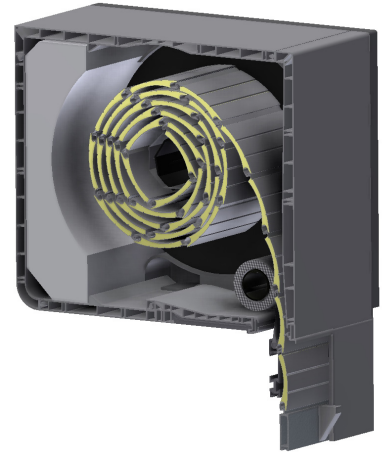

Nadokenska roleta MULTI-ROLLBOX

- ZAŠČITA PRED VROČINO
- PROTIVLOMNOST
- REGULIRANJE SVETLOBE
- ZATEMNITEV
- UV ZAŠČITA
- VARČEVANJE PRI HLAJENJU / OGREVANJU

Nadokenska roleta MULTI-ROLLBOX s PVC omarico, ki zagotavlja kompaktnost in trajnost omarice. Izvedba omarice s ščetko, ki preprečuje vdor insektov v omarico. Osovina pocinkana in vpeta preko krogličnih ležajev na stranske pvc konzole. Vodila estetsko zaključena s PVC končniki in fiksiranimi ščetkami za tišje delovanje. Zaključna utežna letev iz aluminija. Pri rolo komarnikov vključena zavora za blažje dvigovanje.

FALCON PERFO

PR1	01 BELA	02 T. ČOVĐ	03 SREBRNA	04 BEŽ	PR1	01 BELA	03 SREBRNA
	11 ANTIKO GRIZO	12 ANTRACIT	14 SIVA	52 EB 703		12 ANTRACIT	52 EB 703

FALCON

PR1	01 BELA	03 SREBRNA
	12 ANTRACIT	52 EB 703

ALU lamele polnjene z izolacijo, pripete z varnostnimi vzmetmi oz. serijsko protivlomnimi vzmetmi pri motornih pogonih. Vse lamele strojno eritirane, kar zagotavlja tišje in zanesljivejše delovanje.

UPRAVLJANJE:

Upravljanje preko prvovrstnih samonavijalcev ali motorjev. Pri motornih pogonih serijsko PLUG & PLAY funkcija, ki omogoča priklop več motorjev na eno stikalo, samonastavljivost pozicij in varnostno funkcijo pri naletu na oviro. ADC krmilnik nudi brezžično upravljanje rolete.