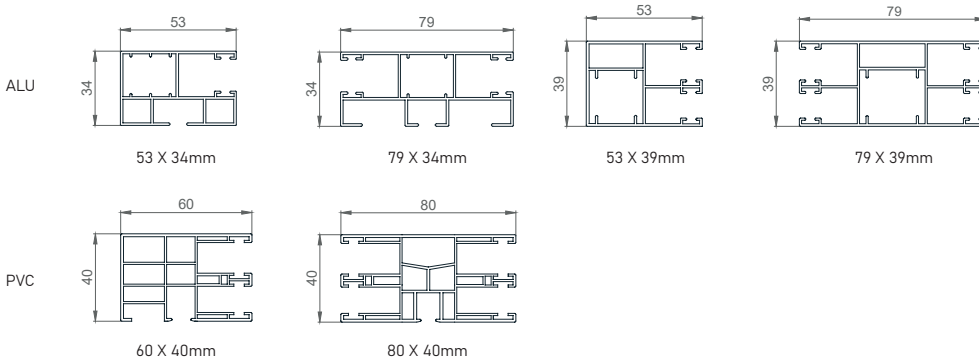

Nadokenska roleta MULTI-ROLLBOX

TEHNIČNE SKICE | Detajli senčil:

VODILA

LAMELE