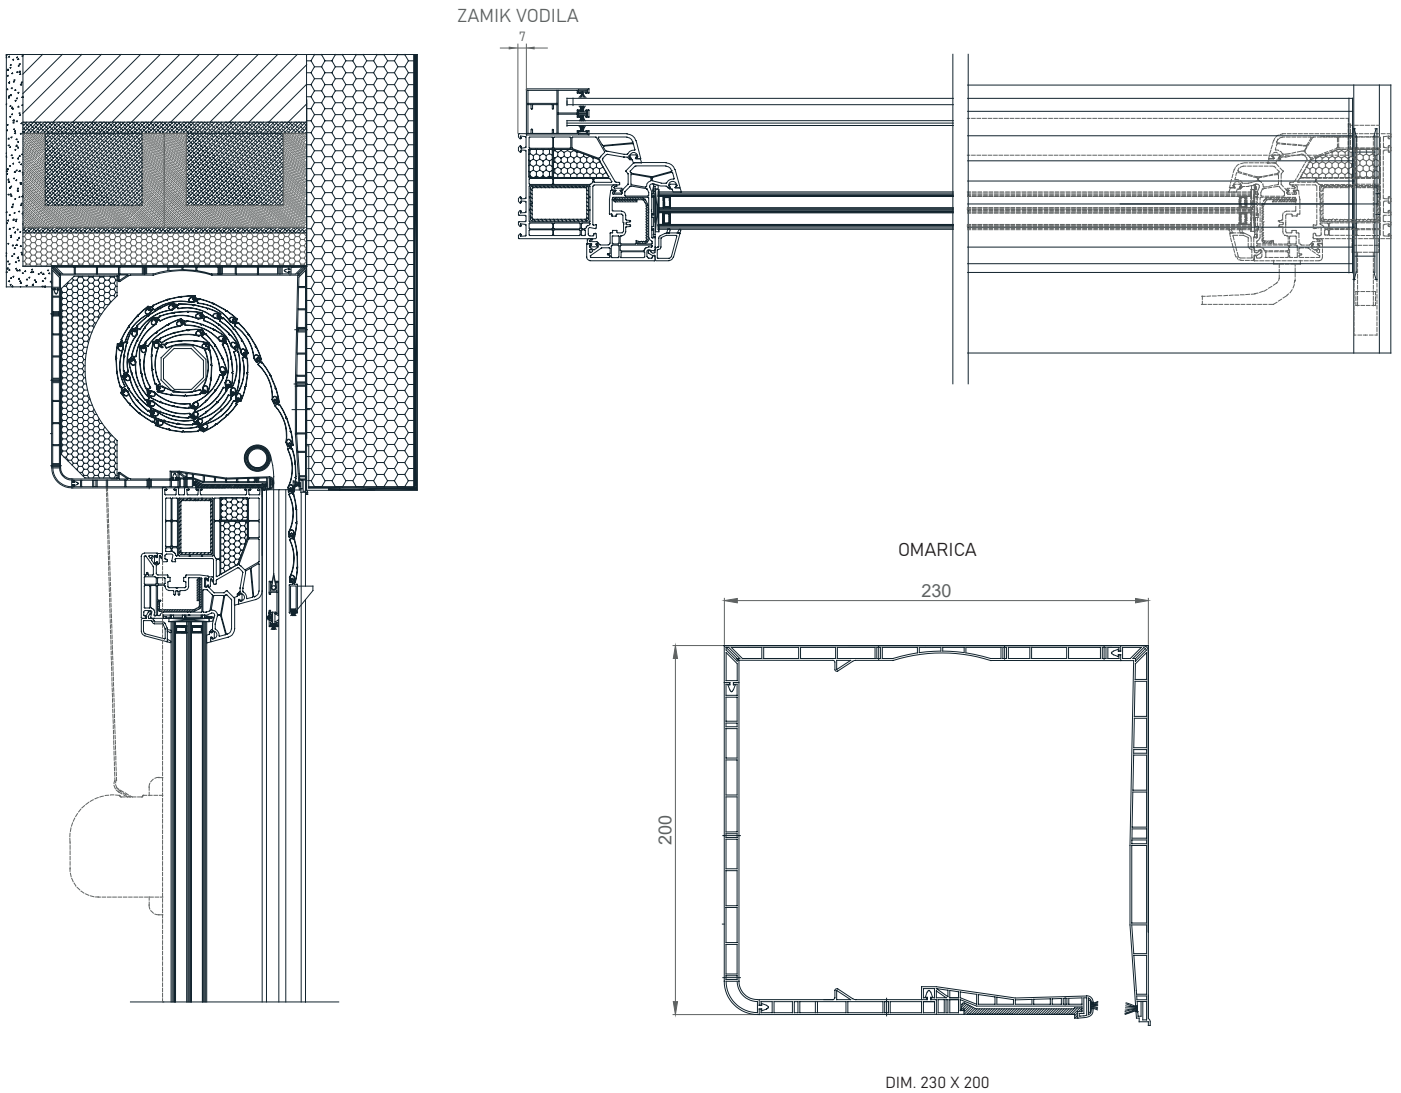

OMARICA, VODILA, ZAKLJUČNA LETEV | Barvna paleta:

PR1	013 BELA	010 RAL 9006	090 RAL 9007	PR2	014 BELA
	042 RAL 7035	066 RAL 8017	052 EB 703		015 DOPLACILO

OPOZORILO: Določene barve na lestvici lahko odstopajo od originala!

Nadokenska roleta MULTI-ROLLBOX

TEHNIČNE SKICE | Detajli senčil:

VODILA

LAMELE