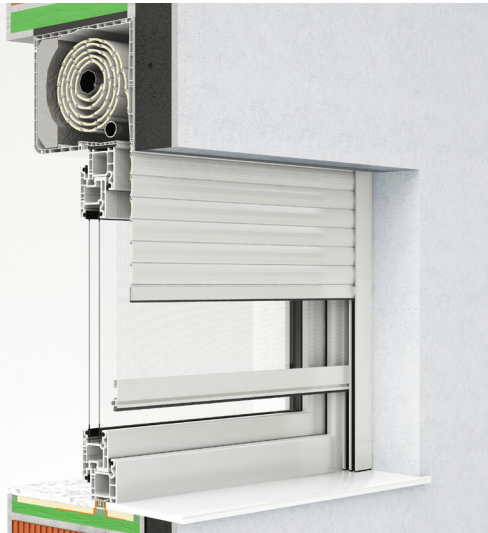

Nadokenska roleta MULTI-ROLLBOX

- ZAŠČITA PRED VROČINO
- PROTIVLOMNOST
- REGULIRANJE SVETLOBE
- ZATEMNITEV
- UV ZAŠČITA
- VARČEVANJE PRI HLAJENJU / OGREVANJU

Nadokenska roleta MULTI-ROLLBOX s PVC omarico, ki zagotavlja kompaktnost in trajnost omarice. Izvedba omarice s ščetko, ki preprečuje vdor insektov v omarico. Osovina pocinkana in vpeta preko krogličnih ležajev na stranske pvc konzole. Vodila estetsko zaključena s PVC končniki in fiksiranimi ščetkami za tišje delovanje. Zaključna utežna letev iz aluminija. Pri rolo komarnikov vključena zavora za blažje dvigovanje.

LAMELE | Barvna paleta:

OPOZORILO: Določene barve na lestvici lahko odstopajo od originala!

ALU 39mm

PR1	01 BELA	02 T. ČOVĐ	03 SREBRNA	05 SV. ČOVĐ	PR2	04 BEŽ	08 ZELENA	10 SV. SIVA	11 ANTIKO GRIZO	13 GRAFIT	PR3	06 ISEN	07 OREH	16 ZLATA HRAST
	12 ANTRACIT	14 RAL 9007	52 EB 703			15 OKER	18 RAL 8017					17 OREH SEA	21 BOROD	

FALCON PERFO

PR1	01 BELA	02 T. ČOVĐ	03 SREBRNA	04 BEŽ	PR1	01 BELA	03 SREBRNA
	11 ANTIKO GRIZO	12 ANTRACIT	14 SIVA	52 EB 703		12 ANTRACIT	52 EB 703

FALCON

PR1	01 BELA	03 SREBRNA
	12 ANTRACIT	52 EB 703

ALU lamele polnjene z izolacijo, pripete z varnostnimi vzmetmi oz. serijsko protivlomnimi vzmetmi pri motornih pogonih. Vse lamele strojno eritirane, kar zagotavlja tišje in zanesljivejše delovanje.

Nadokenska roleta MULTI-ROLLBOX

TEHNIČNE SKICE | Detajli senčil:

VODILA

LAMELE