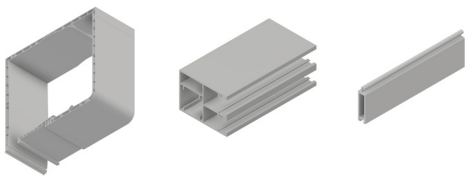

OMARICA, VODILA, ZAKLJUČNA LETEV | Barvna paleta:

PR1	013 BELA	010 RAL 9006	090 RAL 9007	PR2	014 BELA
	042 RAL 7035	066 RAL 8017	052 EB 703		015 DOPLACILO

OPOZORILO: Določene barve na lestvici lahko odstopajo od originala!