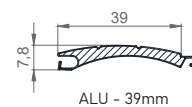

Predokenska roleta OVAL

TEHNIČNE SKICE | Detajli senčil:

OVAL 150

OVAL 165

OVAL 180

VODILA

53 X 22mm

80 X 22mm

53 X 39mm

85 X 39mm

LAMELE

FALCON - 39mm

PERFO

ALU - 39mm

TABELA VELIKOSTI OMARIC

Lamela/Osovinna	FALCON / 60mm		ALU / 40mm		ALU / 60mm	
velikost omarice	KOM.	KOM.	KOM.	KOM.	KOM.	KOM.
13,7 cm	109,0	-	173,9	-	146,3	-
15,0 cm	-	-	-	-	-	-
16,5 cm	184,0	141,0	265,0	202,3	249,9	189,9
18,0 cm	249,0	204,0	319,9	255*	309,9	255*
20,5 cm	-	-	-	-	-	-