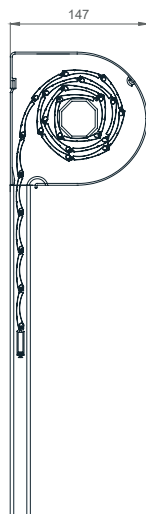

Predokenska roleta OVAL

- ZAŠČITA PRED VROČINO
- PROTIVLOMNOST
- REGULIRANJE SVETLOBE
- ZATEMNITEV
- UV ZAŠČITA
- VARČEVANJE PRI HLAJENJU / OGREVANJU

Predokenska roleta OVAL z ekstrudirano ALU omarico, zaprto z vseh strani, ki zagotavlja kompaktnost in trajnost omarice. Osovina pocinkana in vpeta preko krogličnih ležajev na stranske alu konzole. Vodila estetsko zaključena s PVC končniki in fiksiranimi ščetkami za tišje delovanje. Zaključna utežna letev iz aluminija. Pri rolo komarnikih vključena zavora za blažje dvigovanje.

Predokenska roleta OVAL

TEHNIČNE SKICE | Detajli senčil:

OVAL 150

OVAL 165

OVAL 180

VODILA

53 X 22mm

80 X 22mm

53 X 39mm

85 X 39mm

LAMELE

FALCON - 39mm

PERFO

ALU - 39mm

TABELA VELIKOSTI OMARIC

Lamela/Osovinna	FALCON / 60mm		ALU / 40mm		ALU / 60mm	
velikost omarice	KOM.	KOM.	KOM.	KOM.	KOM.	KOM.
13,7 cm	109,0	-	173,9	-	146,3	-
15,0 cm	-	-	-	-	-	-
16,5 cm	184,0	141,0	265,0	202,3	249,9	189,9
18,0 cm	249,0	204,0	319,9	255*	309,9	255*
20,5 cm	-	-	-	-	-	-