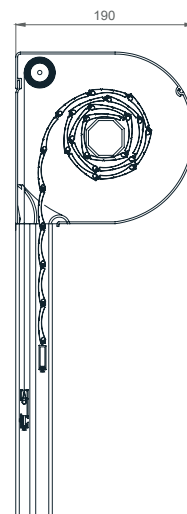

Predokenska roleta OVAL

- ZAŠČITA PRED VROČINO
- PROTIVLOMNOST
- REGULIRANJE SVETLOBE
- ZATEMNITEV
- UV ZAŠČITA
- VARČEVANJE PRI HLAJENJU / OGREVANJU

Predokenska roleta OVAL z ekstrudirano ALU omarico, zaprto z vseh strani, ki zagotavlja kompaktnost in trajnost omarice. Osovina pocinkana in vpeta preko krogličnih ležajev na stranske alu konzole. Vodila estetsko zaključena s PVC končniki in fiksiranimi ščetkami za tišje delovanje. Zaključna utežna letev iz aluminija. Pri rolo komarnikih vključena zavora za blažje dvigovanje.

Predokenska roleta OVAL

TEHNIČNE SKICE | Detajli senčil:

OVAL 150

OVAL 165

OVAL 180

VODILA

53 X 22mm

80 X 22mm

53 X 39mm

85 X 39mm

LAMELE

FALCON - 39mm

PERFO

ALU - 39mm

TABELA VELIKOSTI OMARIC

Lamela/Osovinna	FALCON / 60mm		ALU / 40mm		ALU / 60mm	
velikost omarice	KOM.	KOM.	KOM.	KOM.	KOM.	KOM.
13,7 cm	109,0	-	173,9	-	146,3	-
15,0 cm	-	-	-	-	-	-
16,5 cm	184,0	141,0	265,0	202,3	249,9	189,9
18,0 cm	249,0	204,0	319,9	255*	309,9	255*
20,5 cm	-	-	-	-	-	-