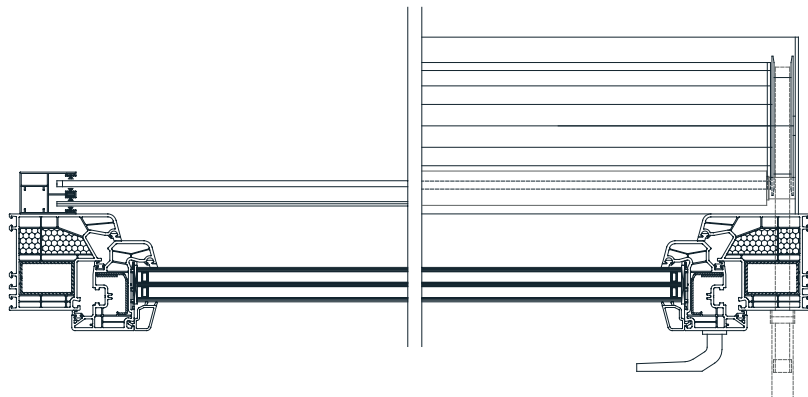

Predokenska roleta OVAL

- ZAŠČITA PRED VROČINO
- PROTIVLOMNOST
- REGULIRANJE SVETLOBE
- ZATEMNITEV
- UV ZAŠČITA
- VARČEVANJE PRI HLAJENJU / OGREVANJU

Predokenska roleta OVAL z ekstrudirano ALU omarico, zaprto z vseh strani, ki zagotavlja kompaktnost in trajnost omarice. Osovina pocinkana in vpeta preko krogličnih ležajev na stranske alu konzole. Vodila estetsko zaključena s PVC končniki in fiksiranimi ščetkami za tišje delovanje. Zaključna utežna letev iz aluminija. Pri rolo komarnikih vključena zavora za blažje dvigovanje.

OMARICA, VODILA, ZAKLJUČNA LETEV | Barvna paleta:

OPOZORILO: Določene barve na lestvici lahko odstopajo od originala!

UPRAVLJANJE:

Upravljanje preko prvovrstnih samonavijalcev ali motorjev. Pri motornih pogonih serijsko PLUG & PLAY funkcija, ki omogoča priklop več motorjev na eno stikalo, samonastavljivost pozicij in varnostno funkcijo pri naletu na oviro. ADC krmilnik nudi brezžično upravljanje rolete.

Predokenska roleta OVAL

TEHNIČNE SKICE | Detajli senčil:

OVAL 150

OVAL 165

OVAL 180

VODILA

53 X 22mm

80 X 22mm

53 X 39mm

85 X 39mm

LAMELE

FALCON - 39mm

PERFO

ALU - 39mm

TABELA VELIKOSTI OMARIC

Lamela/Osovinna	FALCON / 60mm		ALU / 40mm		ALU / 60mm	
velikost omarice	KOM.	KOM.	KOM.	KOM.	KOM.	KOM.
13,7 cm	109,0	-	173,9	-	146,3	-
15,0 cm	-	-	-	-	-	-
16,5 cm	184,0	141,0	265,0	202,3	249,9	189,9
18,0 cm	249,0	204,0	319,9	255*	309,9	255*
20,5 cm	-	-	-	-	-	-