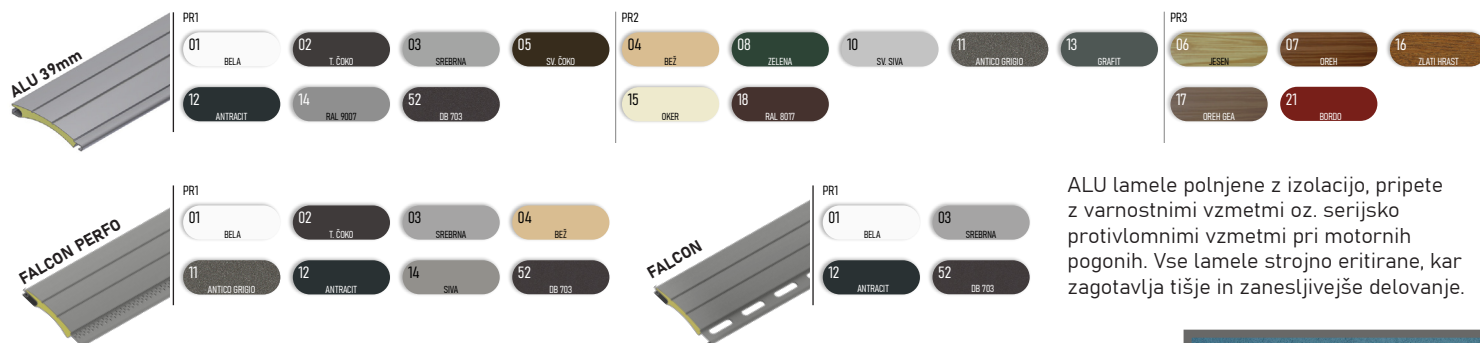

Predokenska roleta OVAL

- ZAŠČITA PRED VROČINO
- PROTIVLOMNOST
- REGULIRANJE SVETLOBE
- ZATEMNITEV
- UV ZAŠČITA
- VARČEVANJE PRI HLAJENJU / OGREVANJU

Predokenska roleta OVAL z ekstrudirano ALU omarico, zaprto z vseh strani, ki zagotavlja kompaktnost in trajnost omarice. Osovina pocinkana in vpeta preko krogličnih ležajev na stranske alu konzole. Vodila estetsko zaključena s PVC končniki in fiksiranimi ščetkami za tišje delovanje. Zaključna utežna letev iz aluminija. Pri rolo komarnikih vključena zavora za blažje dvigovanje.

LAMELE | Barvna paleta:

OPOZORILO: Določene barve na lestvici lahko odstopajo od originala!

ALU lamele polnjene z izolacijo, pripete z varnostnimi vzmetmi oz. serijsko protivlomnimi vzmetmi pri motornih pogonih. Vse lamele strojno eritirane, kar zagotavlja tišje in zanesljivejše delovanje.

OMARICA, VODILA, ZAKLJUČNA LETEV | Barvna paleta:

OPOZORILO: Določene barve na lestvici lahko odstopajo od originala!

UPRAVLJANJE:

Upravljanje preko prvovrstnih samonavijalcev ali motorjev. Pri motornih pogonih serijsko PLUG & PLAY funkcija, ki omogoča priklop več motorjev na eno stikalo, samonastavljivost pozicij in varnostno funkcijo pri naletu na oviro. ADC krmilnik nudi brezžično upravljanje rolete.

53 X 39mm

85 X 39mm

LAMELE

FALCON - 39mm

PERFO

ALU - 39mm

TABELA VELIKOSTI OMARIC

Lamela/Osovinna	FALCON / 60mm		ALU / 40mm		ALU / 60mm	
velikost omarice	KOM.	KOM.	KOM.	KOM.	KOM.	KOM.
13,7 cm	109,0	-	173,9	-	146,3	-
15,0 cm	-	-	-	-	-	-
16,5 cm	184,0	141,0	265,0	202,3	249,9	189,9
18,0 cm	249,0	204,0	319,9	255*	309,9	255*
20,5 cm	-	-	-	-	-	-