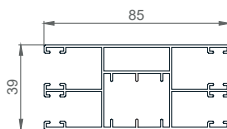

Predokenska roleta OVAL

TEHNIČNE SKICE | Detajli senčil:

OVAL 150

OVAL 165

OVAL 180

VODILA

53 X 22mm

80 X 22mm

53 X 39mm

85 X 39mm

LAMELE

FALCON - 39mm

PERFO

ALU - 39mm

TABELA VELIKOSTI OMARIC

Lamela/Osovinna	FALCON / 60mm		ALU / 40mm		ALU / 60mm	
velikost omarice	KOM.	KOM.	KOM.	KOM.	KOM.	KOM.
13,7 cm	109,0	-	173,9	-	146,3	-
15,0 cm	-	-	-	-	-	-
16,5 cm	184,0	141,0	265,0	202,3	249,9	189,9
18,0 cm	249,0	204,0	319,9	255*	309,9	255*
20,5 cm	-	-	-	-	-	-