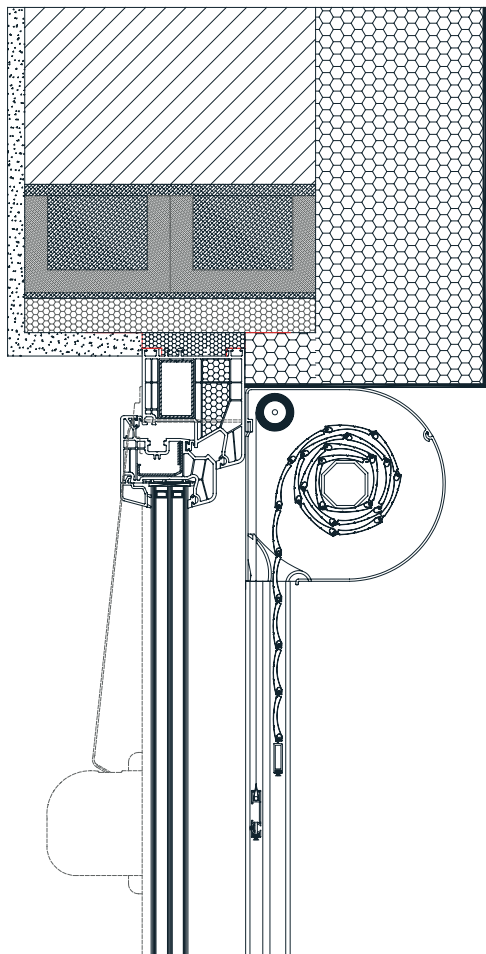

Predokenska roleta OVAL

- ZAŠČITA PRED VROČINO
- PROTIVLOMNOST
- REGULIRANJE SVETLOBE
- ZATEMNITEV
- UV ZAŠČITA
- VARČEVANJE PRI HLAJENJU / OGREVANJU

Predokenska roleta OVAL z ekstrudirano ALU omarico, zaprto z vseh strani, ki zagotavlja kompaktnost in trajnost omarice. Osovina pocinkana in vpeta preko krogličnih ležajev na stranske alu konzole. Vodila estetsko zaključena s PVC končniki in fiksiranimi ščetkami za tišje delovanje. Zaključna utežna letev iz aluminija. Pri rolo komarnikih vključena zavora za blažje dvigovanje.

OMARICA, VODILA, ZAKLJUČNA LETEV | Barvna paleta:

OPOZORILO: Določene barve na lestvici lahko odstopajo od originala!

UPRAVLJANJE:

Upravljanje preko prvovrstnih samonavijalcev ali motorjev. Pri motornih pogonih serijsko PLUG & PLAY funkcija, ki omogoča priklop več motorjev na eno stikalo, samonastavljivost pozicij in varnostno funkcijo pri naletu na oviro. ADC krmilnik nudi brezžično upravljanje rolete.

Predokenska roleta OVAL

TEHNIČNE SKICE | Detajli senčil:

OVAL 150

OVAL 165

OVAL 180

VODILA

53 X 22mm

80 X 22mm

53 X 39mm

85 X 39mm

LAMELE

FALCON - 39mm

PERFO

ALU - 39mm

TABELA VELIKOSTI OMARIC

Lamela/Osovinna	FALCON / 60mm		ALU / 40mm		ALU / 60mm	
velikost omarice	KOM.	KOM.	KOM.	KOM.	KOM.	KOM.
13,7 cm	109,0	-	173,9	-	146,3	-
15,0 cm	-	-	-	-	-	-
16,5 cm	184,0	141,0	265,0	202,3	249,9	189,9
18,0 cm	249,0	204,0	319,9	255*	309,9	255*
20,5 cm	-	-	-	-	-	-