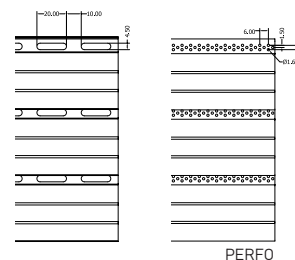

Predokenska roleta OVAL

TEHNIČNE SKICE | Detajli senčil:

OVAL 150

OVAL 165

OVAL 180

VODILA

53 X 22mm

80 X 22mm

53 X 39mm

85 X 39mm

LAMELE

FALCON - 39mm

PERFO

ALU - 39mm

TABELA VELIKOSTI OMARIC

Lamela/Osovinna	FALCON / 60mm		ALU / 40mm		ALU / 60mm	
velikost omarice	KOM.	KOM.	KOM.	KOM.	KOM.	KOM.
13,7 cm	109,0	-	173,9	-	146,3	-
15,0 cm	-	-	-	-	-	-
16,5 cm	184,0	141,0	265,0	202,3	249,9	189,9
18,0 cm	249,0	204,0	319,9	255*	309,9	255*
20,5 cm	-	-	-	-	-	-