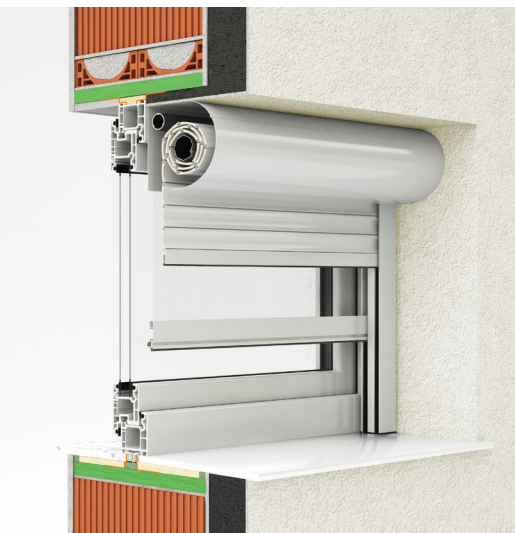

Predokenska roleta OVAL

- ZAŠČITA PRED VROČINO
- PROTIVLOMNOST
- REGULIRANJE SVETLOBE
- ZATEMNITEV
- UV ZAŠČITA
- VARČEVANJE PRI HLAJENJU / OGREVANJU

Predokenska roleta OVAL z ekstrudirano ALU omarico, zaprto z vseh strani, ki zagotavlja kompaktnost in trajnost omarice. Osovina pocinkana in vpeta preko krogličnih ležajev na stranske alu konzole. Vodila estetsko zaključena s PVC končniki in fiksiranimi ščetkami za tišje delovanje. Zaključna utežna letev iz aluminija. Pri rolo komarnikih vključena zavora za blažje dvigovanje.

LAMELE | Barvna paleta:

OPOZORILO: Določene barve na lestvici lahko odstopajo od originala!

ALU lamele polnjene z izolacijo, pripete z varnostnimi vzmetmi oz. serijsko protivlomnimi vzmetmi pri motornih pogonih. Vse lamele strojno eritirane, kar zagotavlja tišje in zanesljivejše delovanje.

OMARICA, VODILA, ZAKLJUČNA LETEV | Barvna paleta:

OPOZORILO: Določene barve na lestvici lahko odstopajo od originala!

UPRAVLJANJE:

Upravljanje preko prvovrstnih samonavijalcev ali motorjev. Pri motornih pogonih serijsko PLUG & PLAY funkcija, ki omogoča priklop več motorjev na eno stikalo, samonastavljivost pozicij in varnostno funkcijo pri naletu na oviro. ADC krmilnik nudi brezžično upravljanje rolete.

Predokenska roleta OVAL

TEHNIČNE SKICE | Detajli senčil:

OVAL 150

OVAL 165

OVAL 180

VODILA

53 X 22mm

80 X 22mm