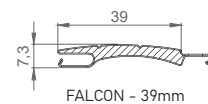

Predokenska roleta OVAL

TEHNIČNE SKICE | Detajli senčil:

OVAL 150

OVAL 165

OVAL 180

VODILA

53 X 22mm

80 X 22mm

53 X 39mm

85 X 39mm

LAMELE

FALCON - 39mm

PERFO

ALU - 39mm

TABELA VELIKOSTI OMARIC

Lamela/Osovinna	FALCON / 60mm		ALU / 40mm		ALU / 60mm	
velikost omarice	KOM.	KOM.	KOM.	KOM.	KOM.	KOM.
13,7 cm	109,0	-	173,9	-	146,3	-
15,0 cm	-	-	-	-	-	-
16,5 cm	184,0	141,0	265,0	202,3	249,9	189,9
18,0 cm	249,0	204,0	319,9	255*	309,9	255*
20,5 cm	-	-	-	-	-	-