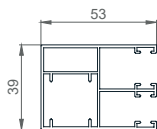

Predokenska roleta OVAL

TEHNIČNE SKICE | Detajli senčil:

OVAL 150

OVAL 165

OVAL 180

VODILA

53 X 22mm

80 X 22mm

53 X 39mm

85 X 39mm

LAMELE

FALCON - 39mm

PERFO

ALU - 39mm

TABELA VELIKOSTI OMARIC

Lamela/Osovinna	FALCON / 60mm		ALU / 40mm		ALU / 60mm	
velikost omarice	KOM.	KOM.	KOM.	KOM.	KOM.	KOM.
13,7 cm	109,0	-	173,9	-	146,3	-
15,0 cm	-	-	-	-	-	-
16,5 cm	184,0	141,0	265,0	202,3	249,9	189,9
18,0 cm	249,0	204,0	319,9	255*	309,9	255*
20,5 cm	-	-	-	-	-	-