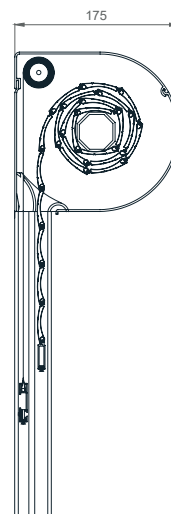

Predokenska roleta OVAL

- ZAŠČITA PRED VROČINO
- PROTIVLOMNOST
- REGULIRANJE SVETLOBE
- ZATEMNITEV
- UV ZAŠČITA
- VARČEVANJE PRI HLAJENJU / OGREVANJU

Predokenska roleta OVAL z ekstrudirano ALU omarico, zaprto z vseh strani, ki zagotavlja kompaktnost in trajnost omarice. Osovina pocinkana in vpeta preko krogličnih ležajev na stranske alu konzole. Vodila estetsko zaključena s PVC končniki in fiksiranimi ščetkami za tišje delovanje. Zaključna utežna letev iz aluminija. Pri rolo komarnikih vključena zavora za blažje dvigovanje.

Predokenska roleta OVAL

TEHNIČNE SKICE | Detajli senčil:

OVAL 150

OVAL 165

OVAL 180

VODILA

53 X 22mm

80 X 22mm

53 X 39mm

85 X 39mm

LAMELE

FALCON - 39mm

PERFO

ALU - 39mm

TABELA VELIKOSTI OMARIC

Lamela/Osovinna	FALCON / 60mm		ALU / 40mm		ALU / 60mm	
velikost omarice	KOM.	KOM.	KOM.	KOM.	KOM.	KOM.
13,7 cm	109,0	-	173,9	-	146,3	-
15,0 cm	-	-	-	-	-	-
16,5 cm	184,0	141,0	265,0	202,3	249,9	189,9
18,0 cm	249,0	204,0	319,9	255*	309,9	255*
20,5 cm	-	-	-	-	-	-