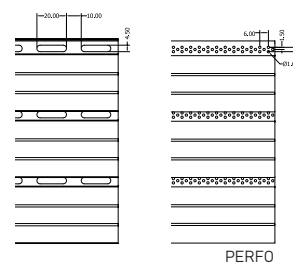

### TABELA VELIKOSTI OMARIC

Lamela/Osovinna velikost omarice	FALCON / 60mm		ALU / 40mm		ALU / 60mm	
		KOM.		KOM.		KOM.
13,7 cm	109,0	-	173,9	-	146,3	-
15,0 cm	134,0	104,0	204,9	150,8	189,9	130,9
16,5 cm	184,0	141,0	265,0	202,3	249,9	189,9
18,0 cm	249,0	204,0	319,9	255*	309,9	255*
20,5 cm	-	-	-	-	-	-