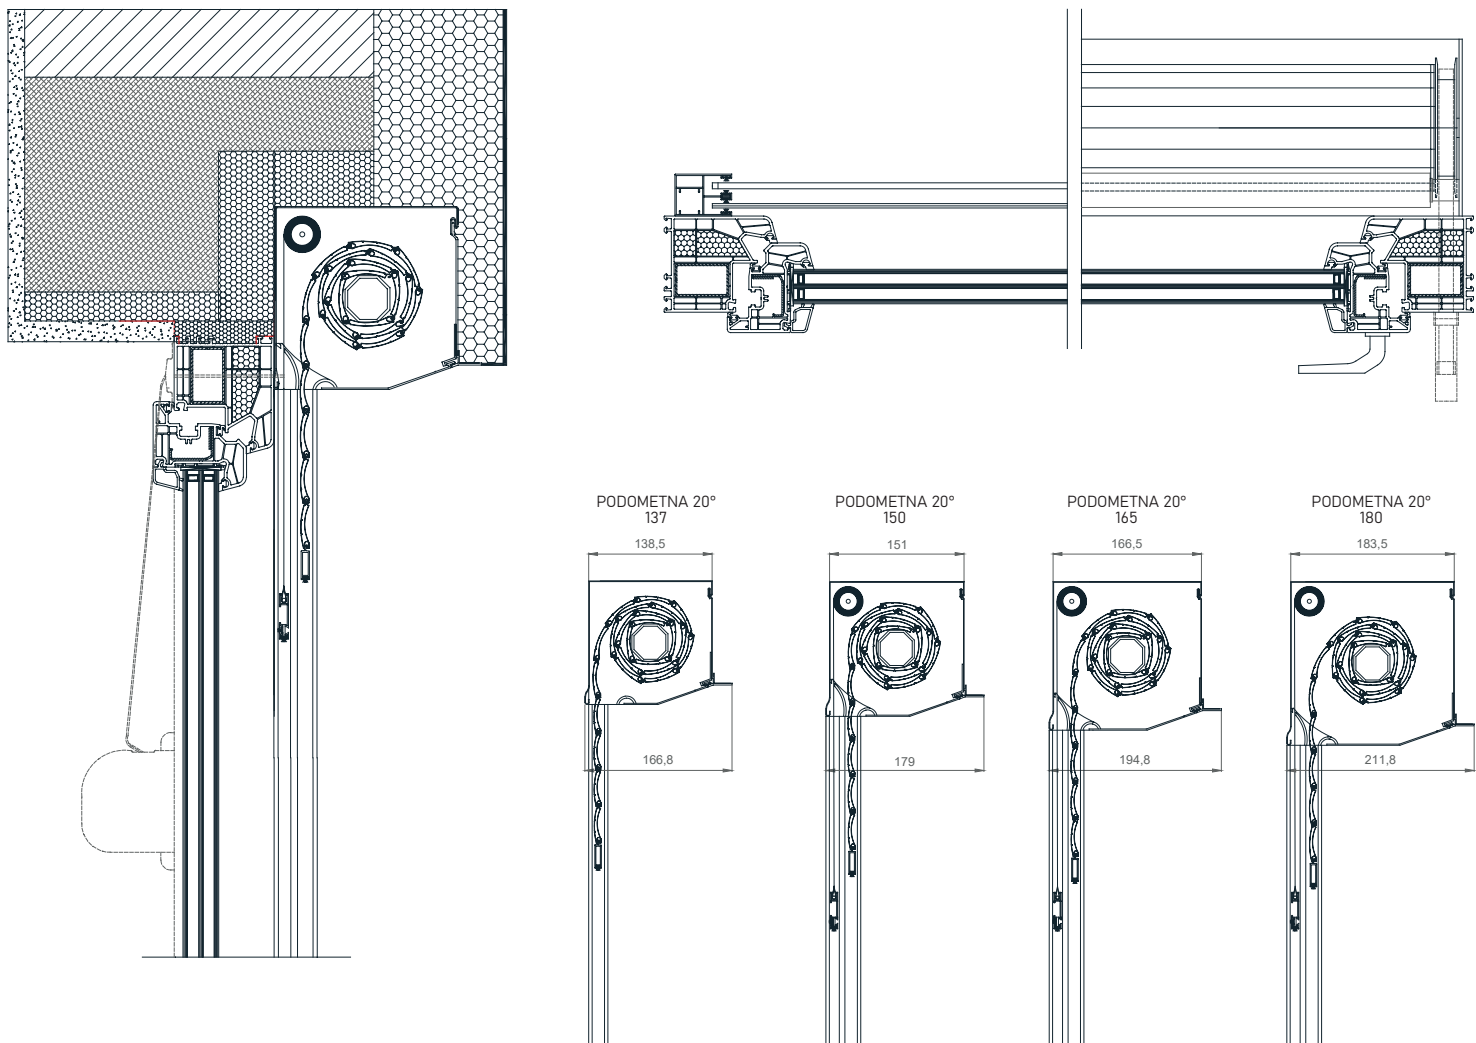

Predokenska PODOMETNA roleta 20°

TEHNIČNE SKICE | Detajli senčil: