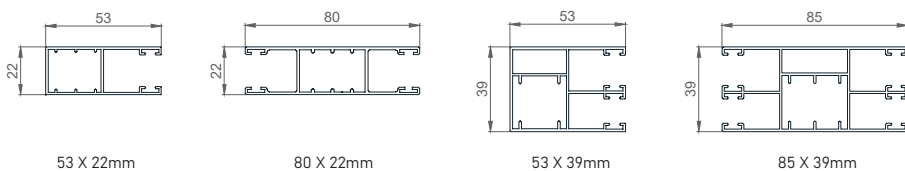

Predokenska PODOMETNA roleta 20°

TEHNIČNE SKICE | Detajli senčil:

VODILA

LAMELE

TABELA VELIKOSTI OMARIC

Lamela/Osovinna velikost omarice	FALCON / 60mm		ALU / 40mm		ALU / 60mm	
		KOM.		KOM.		KOM.
13,7 cm	109,0	-	173,9	-	146,3	-
15,0 cm	134,0	104,0	204,9	150,8	189,9	130,9
16,5 cm	184,0	141,0	265,0	202,3	249,9	189,9
18,0 cm	249,0	204,0	319,9	255*	309,9	255*
20,5 cm	-	-	-	-	-	-