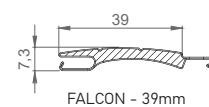

### TABELA VELIKOSTI OMARIC

Lamela/Osovinna velikost omarice	FALCON / 60mm		ALU / 40mm		ALU / 60mm	
		KOM.		KOM.		KOM.
13,7 cm	109,0	-	173,9	-	146,3	-
15,0 cm	134,0	104,0	204,9	150,8	189,9	130,9
16,5 cm	184,0	141,0	265,0	202,3	249,9	189,9
18,0 cm	249,0	204,0	319,9	255*	309,9	255*
20,5 cm	-	-	-	-	-	-