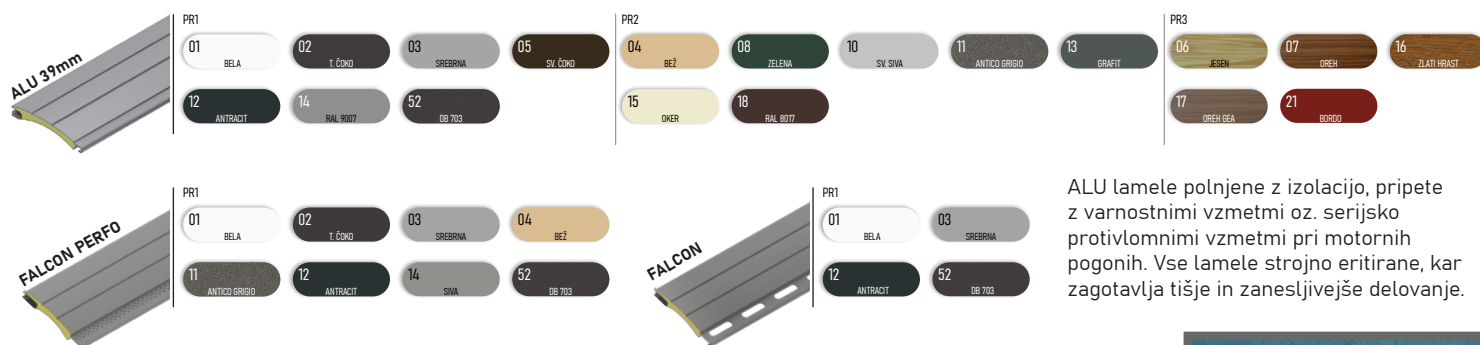

# Predokenska PODOMETNA roleta 20°

- ZAŠČITA PRED VROČINO
- PROTIVLOMNOST
- REGULIRANJE SVETLOBE
- ZATEMNITEV
- UV ZAŠČITA
- VARČEVANJE PRI HLAJENJU / OGREVANJU

Predokenska podometna roleta 20° z ALU omarico, zaprto z vseh strani, spodnji revizijski pokrov in nosilec izolacije iz debelostenskega ekstrudiranega aluminija, ki zagotavlja kompaktnost in trajnost omarice. Osovina pocinkana in vpeta preko krogličnih ležajev na stranske alu konzole. Vodila estetsko zaključena s PVC končniki in fiksiranimi ščetkami za tišje delovanje. Zaključna utežna letev iz aluminija. Pri rolo komarnikih vključena zavora za blažje dvigovanje.

## LAMELE | Barvna paleta:

OPOZORILO: Določene barve na lestvici lahko odstopajo od originala!

## OMARICA, VODILA, ZAKLJUČNA LETEV | Barvna paleta:

OPOZORILO: Določene barve na lestvici lahko odstopajo od originala!