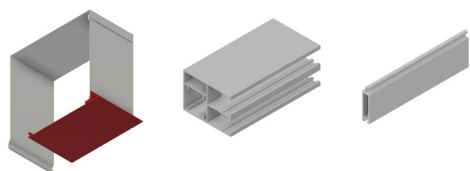

Predokenska PODOMETNA roleta 90°

- **ZAŠČITA PRED VROČINO**
- **PROTIVLOMNOST**
- **REGULIRANJE SVETLOBE**
- **ZATEMNITEV**
- **UV ZAŠČITA**
- **VARČEVANJE PRI HLAJENJU / OGREVANJU**

Predokenska PODOMETNA roleta 90° z ALU omarico, zaprto z vseh strani, spodnji revizijski pokrov in nosilec izolacije iz debelostenskega ekstrudiranega aluminija, ki zagotavlja kompaktnost in trajnost omarice. Izvedba omarice s ščetko, ki preprečuje vdor insektov v omarico. Osovina pocinkana in vpeta preko krogličnih ležajev na stranske alu konzole. Vodila estetsko zaključena s PVC končniki in fiksiranimi ščetkami za tišje delovanje. Zaključna utežna letev iz aluminija. Pri rolo komarnikih vključena zavora za blažje dvigovanje.

LAMELE | Barvna paleta:

OPOZORILO: Določene barve na lestvici lahko odstopajo od originala!

OMARICA, VODILA, ZAKLJUČNA LETEV | Barvna paleta:

OPOZORILO: Določene barve na lestvici lahko odstopajo od originala!

UPRAVLJANJE:

Upravljanje preko prvovrstnih samonavijalcev ali motorjev. Pri motornih pogonih serijsko PLUG & PLAY funkcija, ki omogoča priklop več motorjev na eno stikalo, samonastavljivost pozicij in varnostno funkcijo pri naletu na oviro. ADC krmilnik nudi brezžično upravljanje rolete.