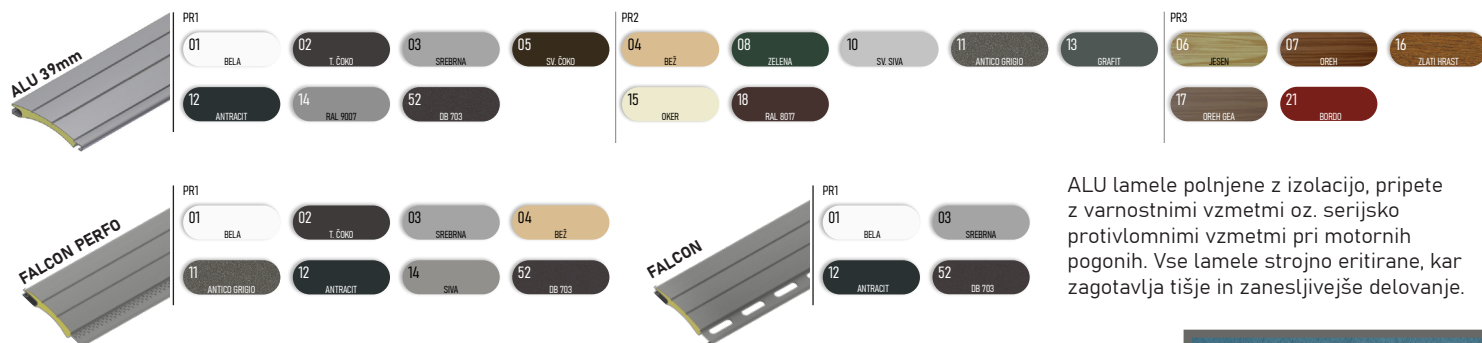

Predokenska PODOMETNA roleta 90°

- **ZAŠČITA PRED VROČINO**
- **PROTIVLOMNOST**
- **REGULIRANJE SVETLOBE**
- **ZATEMNITEV**
- **UV ZAŠČITA**
- **VARČEVANJE PRI HLAJENJU / OGREVANJU**

Predokenska PODOMETNA roleta 90° z ALU omarico, zaprto z vseh strani, spodnji revizijski pokrov in nosilec izolacije iz debelostenskega ekstrudiranega aluminija, ki zagotavlja kompaktnost in trajnost omarice. Izvedba omarice s ščetko, ki preprečuje vdor insektov v omarico. Osovina pocinkana in vpeta preko krogličnih ležajev na stranske alu konzole. Vodila estetsko zaključena s PVC končniki in fiksiranimi ščetkami za tišje delovanje. Zaključna utežna letev iz aluminija. Pri rolo komarnikih vključena zavora za blažje dvigovanje.

LAMELE | Barvna paleta:

OPOZORILO: Določene barve na lestvici lahko odstopajo od originala!

OMARICA, VODILA, ZAKLJUČNA LETEV | Barvna paleta:

OPOZORILO: Določene barve na lestvici lahko odstopajo od originala!