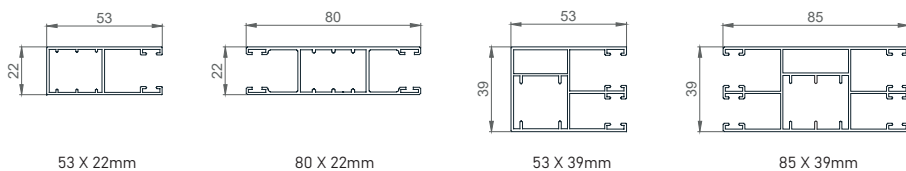

Predokenska PODOMETNA roleta 90°

TEHNIČNE SKICE | Detajli senčil:

VODILA

LAMELE

TABELA VELIKOSTI OMARIC

| Lamela/Osovinna | FALCON / 60mm | | ALU / 40mm | | ALU / 60mm | |
|------------------|---------------|-------|------------|-------|------------|-------|
| velikost omarice | KOM. | KOM. | KOM. | KOM. | KOM. | KOM. |
| 13,7 cm | 109,0 | - | - | - | - | - |
| 15,0 cm | 134,0 | 104,0 | 204,9 | 150,8 | 189,9 | 130,9 |
| 16,5 cm | 184,0 | 141,0 | 265,0 | 202,3 | 249,9 | 189,9 |
| 18,0 cm | 249,0 | 204,0 | 319,9 | 255* | 309,9 | 255* |
| 19,0 cm | 270,0 | 235,0 | 334,9 | - | 324,9 | - |