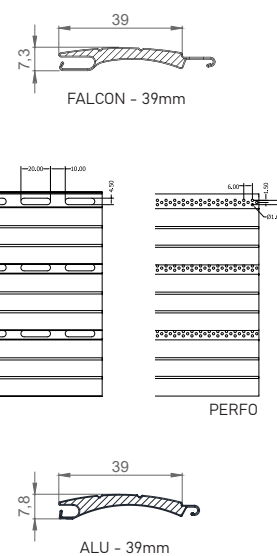

Predokenska PODOMETNA roleta 90°

TEHNIČNE SKICE | Detajli senčil:

VODILA

LAMELE

TABELA VELIKOSTI OMARIC

| Lamela/Osovinna | FALCON / 60mm | | ALU / 40mm | | ALU / 60mm | |
|------------------|---------------|-------|------------|-------|------------|-------|
| velikost omarice | KOM. | KOM. | KOM. | KOM. | KOM. | KOM. |
| 13,7 cm | 109,0 | - | - | - | - | - |
| 15,0 cm | 134,0 | 104,0 | 204,9 | 150,8 | 189,9 | 130,9 |
| 16,5 cm | 184,0 | 141,0 | 265,0 | 202,3 | 249,9 | 189,9 |
| 18,0 cm | 249,0 | 204,0 | 319,9 | 255* | 309,9 | 255* |
| 19,0 cm | 270,0 | 235,0 | 334,9 | - | 324,9 | - |