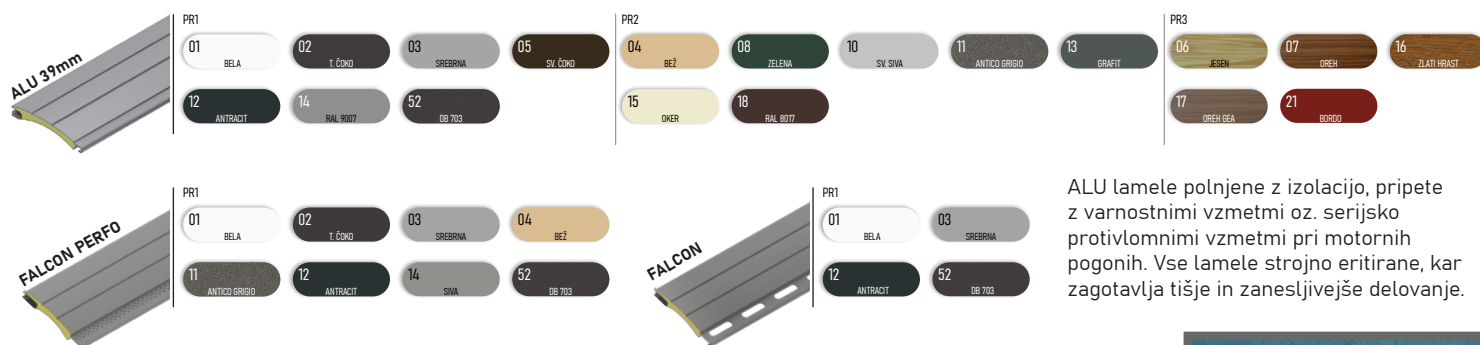

Predokenska PODOMETNA roleta 90°

- ZAŠČITA PRED VROČINO
- PROTIVLOMNOST
- REGULIRANJE SVETLOBE
- ZATEMNITEV
- UV ZAŠČITA
- VARČEVANJE PRI HLAJENJU / OGREVANJU

Predokenska PODOMETNA roleta 90° z ALU omarico, zaprto z vseh strani, spodnji revizijski pokrov in nosilec izolacije iz debelostenskega ekstrudiranega aluminija, ki zagotavlja kompaktnost in trajnost omarice. Izvedba omarice s ščetko, ki preprečuje vdor insektov v omarico. Osovina pocinkana in vpeta preko krogličnih ležajev na stranske alu konzole. Vodila estetsko zaključena s PVC končniki in fiksiranimi ščetkami za tišje delovanje. Zaključna utežna letev iz aluminija. Pri rolo komarnikih vključena zavora za blažje dvigovanje.

LAMELE | Barvna paleta:

OPOZORILO: Določene barve na lestvici lahko odstopajo od originala!

ALU lamele polnjene z izolacijo, pripete z varnostnimi vzmetmi oz. serijsko protivlomnimi vzmetmi pri motornih pogonih. Vse lamele strojno eritirane, kar zagotavlja tišje in zanesljivejše delovanje.

OMARICA, VODILA, ZAKLJUČNA LETEV | Barvna paleta:

OPOZORILO: Določene barve na lestvici lahko odstopajo od originala!

UPRAVLJANJE:

Upravljanje preko prvovrstnih samonavijalcev ali motorjev. Pri motornih pogonih serijsko PLUG & PLAY funkcija, ki omogoča priklop več motorjev na eno stikalo, samonastavljivost pozicij in varnostno funkcijo pri naletu na oviro. ADC krmilnik nudi brezžično upravljanje rolete.

Predokenska PODOMETNA roleta 90°

TEHNIČNE SKICE | Detajli senčil:

VODILA

LAMELE

TABELA VELIKOSTI OMARIC

| Lamela/Osovinna | FALCON / 60mm | | ALU / 40mm | | ALU / 60mm | |
|------------------|---------------|-------|------------|-------|------------|-------|
| velikost omarice | KOM. | KOM. | KOM. | KOM. | KOM. | KOM. |
| 13,7 cm | 109,0 | - | - | - | - | - |
| 15,0 cm | 134,0 | 104,0 | 204,9 | 150,8 | 189,9 | 130,9 |
| 16,5 cm | 184,0 | 141,0 | 265,0 | 202,3 | 249,9 | 189,9 |
| 18,0 cm | 249,0 | 204,0 | 319,9 | 255* | 309,9 | 255* |
| 19,0 cm | 270,0 | 235,0 | 334,9 | - | 324,9 | - |