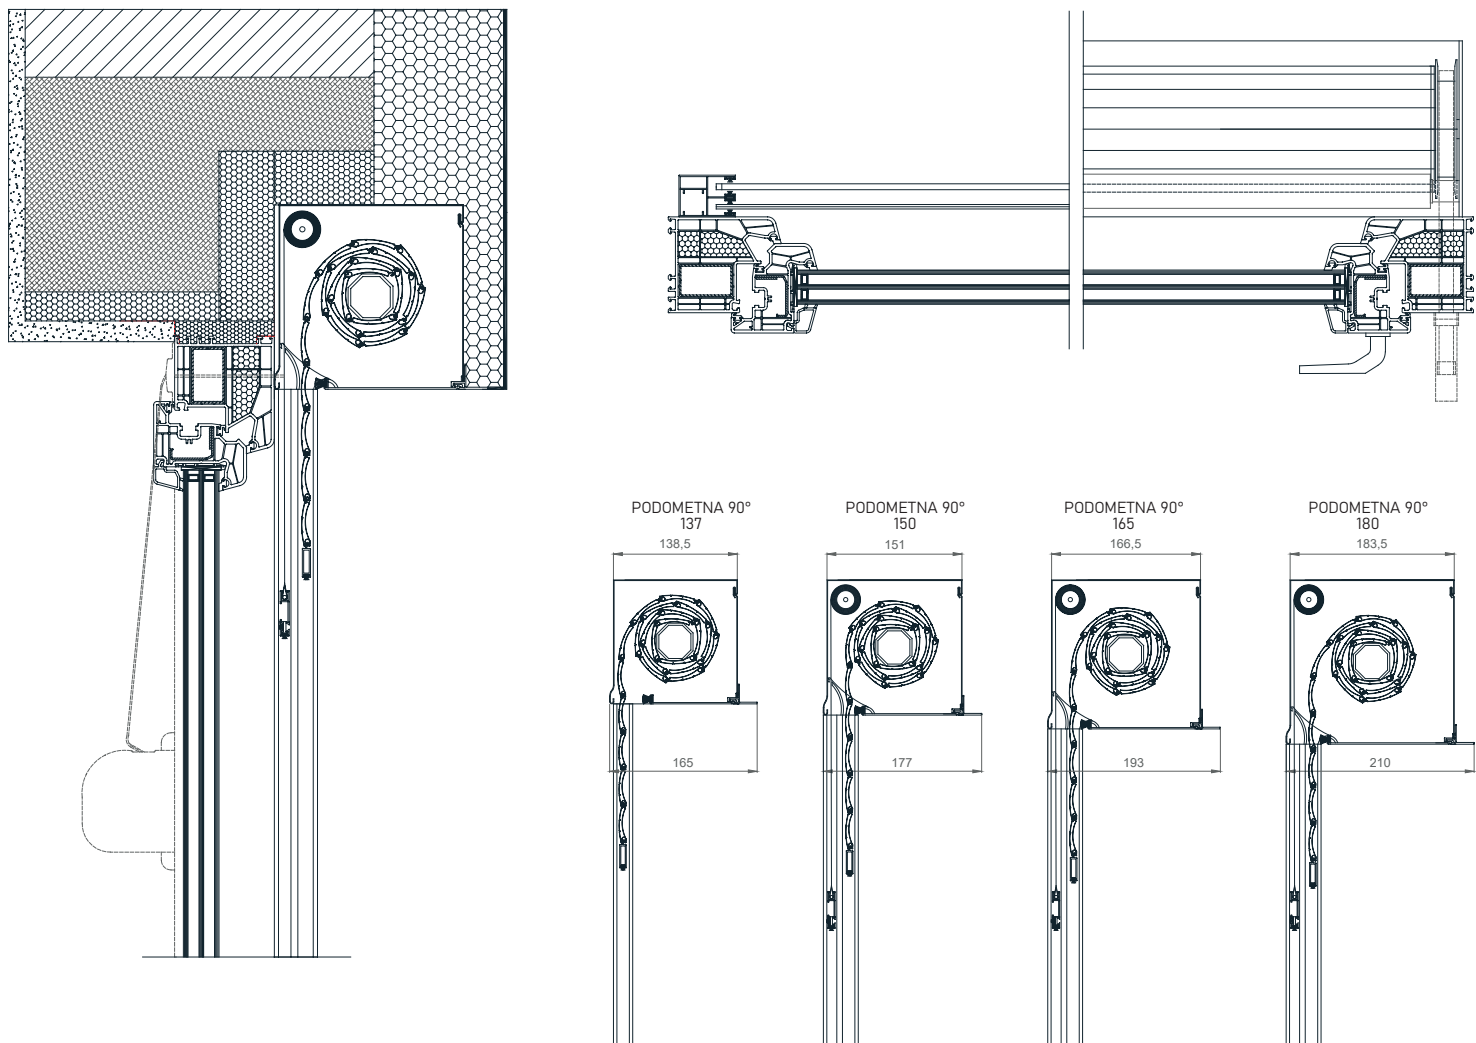

Predokenska PODOMETNA roleta 90°

- ZAŠČITA PRED VROČINO
- PROTIVLOMNOST
- REGULIRANJE SVETLOBE
- ZATEMNITEV
- UV ZAŠČITA
- VARČEVANJE PRI HLAJENJU / OGREVANJU

Predokenska PODOMETNA roleta 90° z ALU omarico, zaprto z vseh strani, spodnji revizijski pokrov in nosilec izolacije iz debelostenskega ekstrudiranega aluminija, ki zagotavlja kompaktnost in trajnost omarice. Izvedba omarice s ščetko, ki preprečuje vdor insektov v omarico. Osovina pocinkana in vpeta preko krogličnih ležajev na stranske alu konzole. Vodila estetsko zaključena s PVC končniki in fiksiranimi ščetkami za tišje delovanje. Zaključna utežna letev iz aluminija. Pri rolo komarnikih vključena zavora za blažje dvigovanje.

OMARICA, VODILA, ZAKLJUČNA LETEV | Barvna paleta:

OPOZORILO: Določene barve na lestvici lahko odstopajo od originala!

UPRAVLJANJE:

Upravljanje preko prvovrstnih samonavijalcev ali motorjev. Pri motornih pogonih serijsko PLUG & PLAY funkcija, ki omogoča priklop več motorjev na eno stikalo, samonastavljivost pozicij in varnostno funkcijo pri naletu na oviro. ADC krmilnik nudi brezžično upravljanje rolete.

Predokenska PODOMETNA roleta 90°

TEHNIČNE SKICE | Detajli senčil:

VODILA

LAMELE

TABELA VELIKOSTI OMARIC

| Lamela/Osovinna | FALCON / 60mm | | ALU / 40mm | | ALU / 60mm | |
|------------------|---------------|-------|------------|-------|------------|-------|
| velikost omarice | KOM. | KOM. | KOM. | KOM. | KOM. | KOM. |
| 13,7 cm | 109,0 | - | - | - | - | - |
| 15,0 cm | 134,0 | 104,0 | 204,9 | 150,8 | 189,9 | 130,9 |
| 16,5 cm | 184,0 | 141,0 | 265,0 | 202,3 | 249,9 | 189,9 |
| 18,0 cm | 249,0 | 204,0 | 319,9 | 255* | 309,9 | 255* |
| 19,0 cm | 270,0 | 235,0 | 334,9 | - | 324,9 | - |