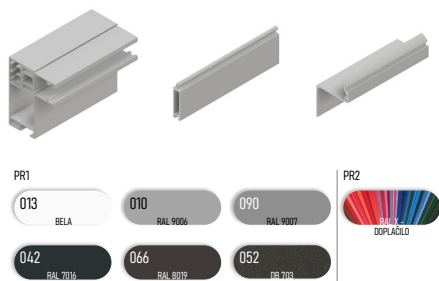

Nadokenska roleta TERMOBOX-R

- **ZAŠČITA PRED VROČINO**
- **PROTIVLOMNOST**
- **REGULIRANJE SVETLOBE**
- **ZATEMNITEV**
- **UV ZAŠČITA**
- **VARČEVANJE PRI HLAJENJU / OGREVANJU**

Nadokenska roleta TERMOBOX - R z izolativno nadokensko omarico, ki zagotavlja kompaktnost in trajnost omarice. Izvedba omarice s ščetko, ki preprečuje vdor insektov v omarico. Osovina pocinkana in vpeta preko krogličnih ležajev na stranske pvc konzole. Vodila estetsko zaključena s PVC končniki in fiksiranimi ščetkami za tišje delovanje. Zaključna utežna letev iz aluminija. Pri rolo komarnikih vključena zavora za blažje dvigovanje.

LAMELE | Barvna paleta:

OPOZORILO: Določene barve na lestvici lahko odstopajo od originala!

ALU lamele polnjene z izolacijo, pripete z varnostnimi vzmetmi oz. serijsko protivlomnimi vzmetmi pri motornih pogonih. Vse lamele strojno eritirane, kar zagotavlja tišje in zanesljivejše delovanje.

VODILA, ZAKLJUČNA LETEV, ZAPIRNI PROFIL | Barvna paleta:

Zunanji L-profil ni v barvi!

OPOZORILO: Določene barve na lestvici lahko odstopajo od originala!

UPRAVLJANJE:

Upravljanje preko elektro pogona s serijsko PLUG & PLAY funkcijo, ki omogoča priklop več motorjev na eno stikalo, samonastavljivost pozicij in varnostno funkcijo pri naletu na oviro. ADC krmilnik nudi brezžično upravljanje rolete.

Nadokenska roleta TERMOBOX - R

TEHNIČNE SKICE | Detajli senčil:

VODILO

ZAPIRNI PROFIL

LAMELE