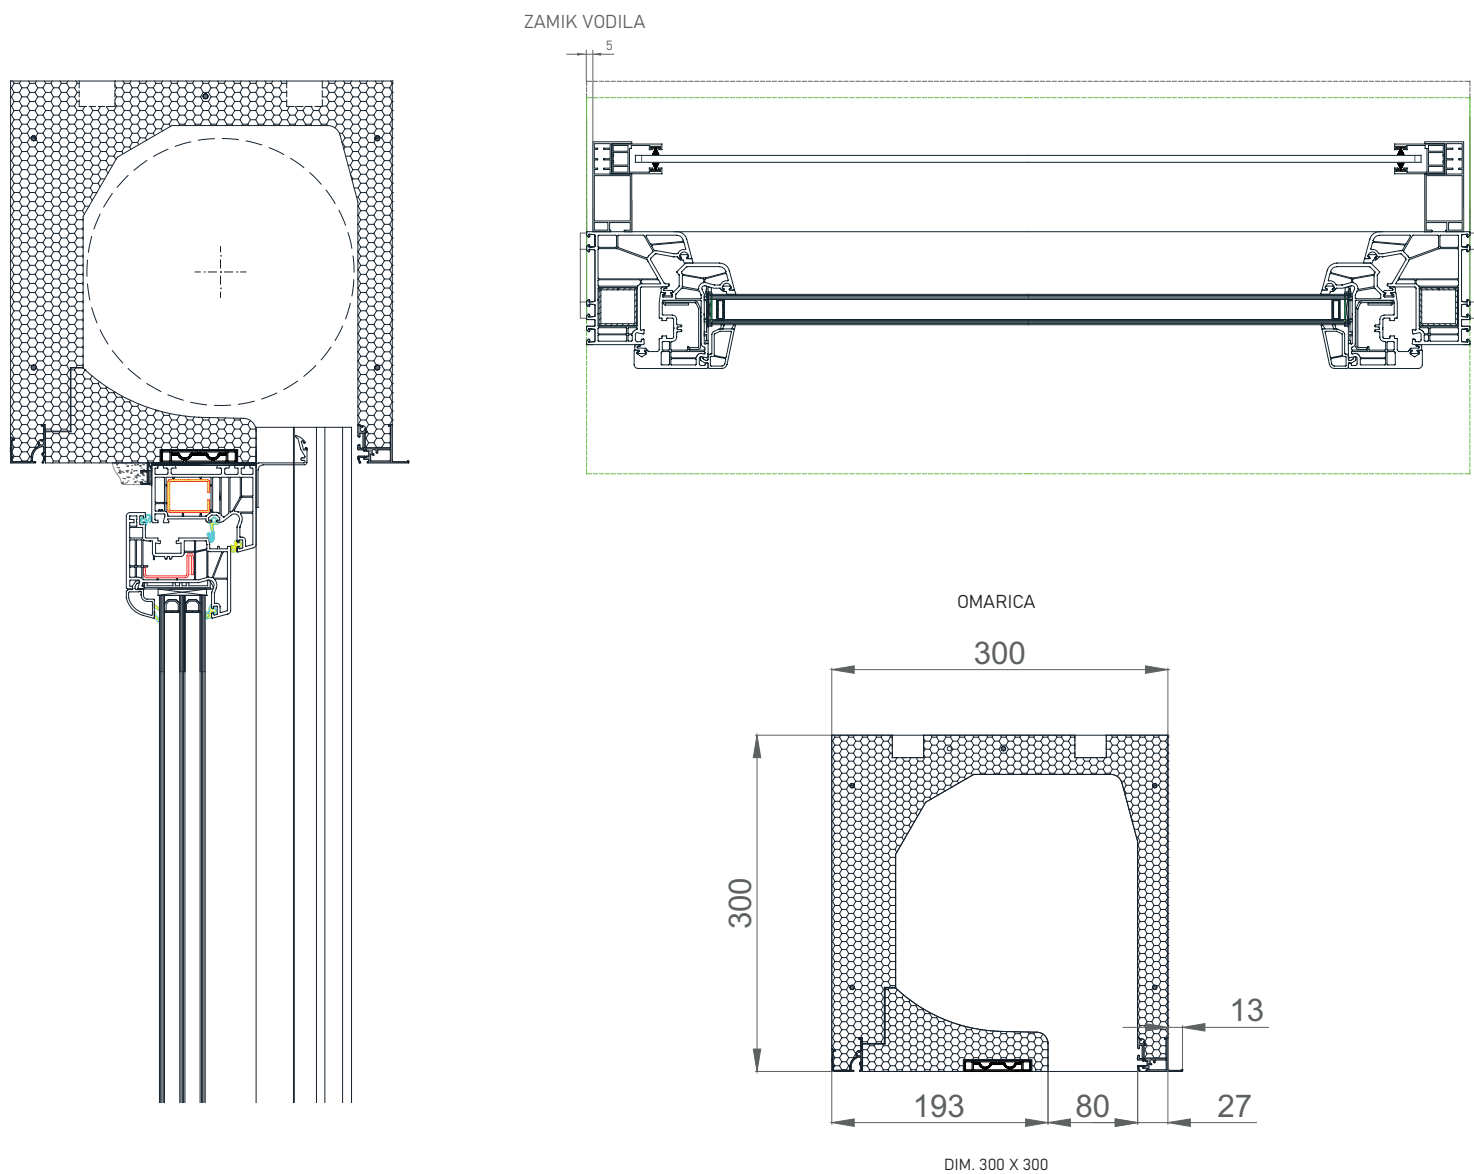

Nadokenska roleta TERMOBOX-R

- **ZAŠČITA PRED VROČINO**
- **PROTIVLOMNOST**
- **REGULIRANJE SVETLOBE**
- **ZATEMNITEV**
- **UV ZAŠČITA**
- **VARČEVANJE PRI HLAJENJU / OGREVANJU**

Nadokenska roleta TERMOBOX - R z izolativno nadokensko omarico, ki zagotavlja kompaktnost in trajnost omarice. Izvedba omarice s ščetko, ki preprečuje vdor insektov v omarico. Osovina pocinkana in vpeta preko krogličnih ležajev na stranske pvc konzole. Vodila estetsko zaključena s PVC končniki in fiksiranimi ščetkami za tišje delovanje. Zaključna utežna letev iz aluminija. Pri rolo komarnikih vključena zavora za blažje dvigovanje.

VODILA, ZAKLJUČNA LETEV, ZAPIRNI PROFIL | Barvna paleta:

Zunanji L-profil ni v barvi!

OPOZORILO: Določene barve na lestvici lahko odstopajo od originala!

UPRAVLJANJE:

Upravljanje preko elektro pogona s serijsko PLUG & PLAY funkcijo, ki omogoča priklop več motorjev na eno stikalo, samonastavljivost pozicij in varnostno funkcijo pri naletu na oviro. ADC krmilnik nudi brezžično upravljanje rolete.

Nadokenska roleta TERMOBOX - R

TEHNIČNE SKICE | Detajli senčil:

VODILO

ZAPIRNI PROFIL

LAMELE