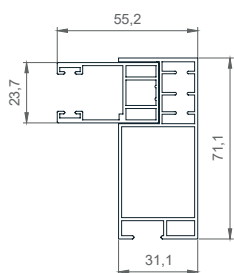

Nadokenska roleta TERMOBOX - R

TEHNIČNE SKICE | Detajli senčil:

VODILO

ZAPIRNI PROFIL

LAMELE