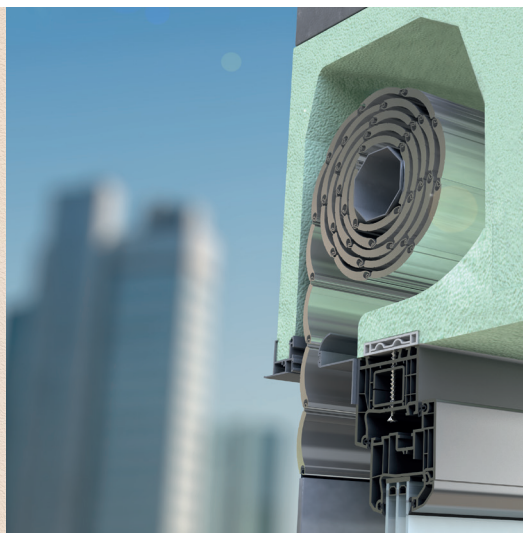

Nadokenska roleta TERMOBOX-R

- **ZAŠČITA PRED VROČINO**
- **PROTIVLOMNOST**
- **REGULIRANJE SVETLOBE**
- **ZATEMNITEV**
- **UV ZAŠČITA**
- **VARČEVANJE PRI HLAJENJU / OGREVANJU**

Nadokenska roleta TERMOBOX - R z izolativno nadokensko omarico, ki zagotavlja kompaktnost in trajnost omarice. Izvedba omarice s ščetko, ki preprečuje vdor insektov v omarico. Osovina pocinkana in vpeta preko krogličnih ležajev na stranske pvc konzole. Vodila estetsko zaključena s PVC končniki in fiksiranimi ščetkami za tišje delovanje. Zaključna utežna letev iz aluminija. Pri rolo komarnikih vključena zavora za blažje dvigovanje.

LAMELE | Barvna paleta:

OPOZORILO: Določene barve na lestvici lahko odstopajo od originala!

ALU lamele polnjene z izolacijo, pripete z varnostnimi vzmetmi oz. serijsko protivlomnimi vzmetmi pri motornih pogonih. Vse lamele strojno eritirane, kar zagotavlja tišje in zanesljivejše delovanje.

VODILA, ZAKLJUČNA LETEV, ZAPIRNI PROFIL | Barvna paleta:

Zunanji L-profil ni v barvi!

OPOZORILO: Določene barve na lestvici lahko odstopajo od originala!

UPRAVLJANJE:

Upravljanje preko elektro pogona s serijsko PLUG & PLAY funkcijo, ki omogoča priklop več motorjev na eno stikalo, samonastavljivost pozicij in varnostno funkcijo pri naletu na oviro. ADC krmilnik nudi brezžično upravljanje rolete.

Nadokenska roleta TERMOBOX - R

TEHNIČNE SKICE | Detajli senčil:

VODILO

ZAPIRNI PROFIL

LAMELE