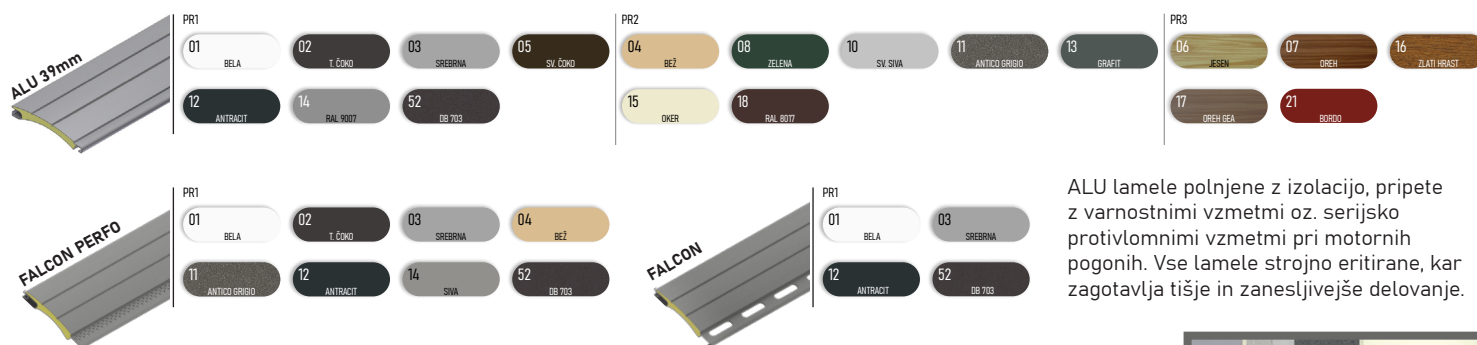

Nadokenska roleta TERMOBOX-R

- **ZAŠČITA PRED VROČINO**
- **PROTIVLOMNOST**
- **REGULIRANJE SVETLOBE**
- **ZATEMNITEV**
- **UV ZAŠČITA**
- **VARČEVANJE PRI HLAJENJU / OGREVANJU**

Nadokenska roleta TERMOBOX - R z izolativno nadokensko omarico, ki zagotavlja kompaktnost in trajnost omarice. Izvedba omarice s ščetko, ki preprečuje vdor insektov v omarico. Osovina pocinkana in vpeta preko krogličnih ležajev na stranske pvc konzole. Vodila estetsko zaključena s PVC končniki in fiksiranimi ščetkami za tišje delovanje. Zaključna utežna letev iz aluminija. Pri rolo komarnikih vključena zavora za blažje dvigovanje.

LAMELE | Barvna paleta:

OPOZORILO: Določene barve na lestvici lahko odstopajo od originala!

ALU lamele polnjene z izolacijo, pripete z varnostnimi vzmetmi oz. serijsko protivlomnimi vzmetmi pri motornih pogonih. Vse lamele strojno eritirane, kar zagotavlja tišje in zanesljivejše delovanje.

VODILA, ZAKLJUČNA LETEV, ZAPIRNI PROFIL | Barvna paleta:

Zunanji L-profil ni v barvi!

OPOZORILO: Določene barve na lestvici lahko odstopajo od originala!

UPRAVLJANJE:

Upravljanje preko elektro pogona s serijsko PLUG & PLAY funkcijo, ki omogoča priklop več motorjev na eno stikalo, samonastavljivost pozicij in varnostno funkcijo pri naletu na oviro. ADC krmilnik nudi brezžično upravljanje rolete.