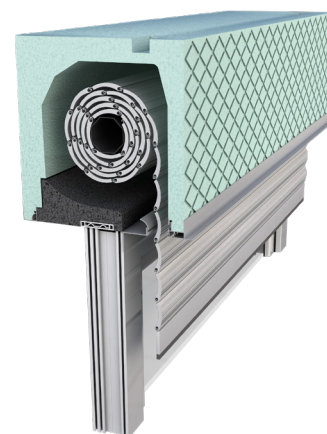

Nadokenska roleta TERMOBOX-R

- **ZAŠČITA PRED VROČINO**
- **PROTIVLOMNOST**
- **REGULIRANJE SVETLOBE**
- **ZATEMNITEV**
- **UV ZAŠČITA**
- **VARČEVANJE PRI HLAJENJU / OGREVANJU**

Nadokenska roleta TERMOBOX - R z izolativno nadokensko omarico, ki zagotavlja kompaktnost in trajnost omarice. Izvedba omarice s ščetko, ki preprečuje vdor insektov v omarico. Osovina pocinkana in vpeta preko krogličnih ležajev na stranske pvc konzole. Vodila estetsko zaključena s PVC končniki in fiksiranimi ščetkami za tišje delovanje. Zaključna utežna letev iz aluminija. Pri rolo komarnikih vključena zavora za blažje dvigovanje.

LAMELE | Barvna paleta:

OPOZORILO: Določene barve na lestvici lahko odstopajo od originala!

ALU lamele polnjene z izolacijo, pripete z varnostnimi vzmetmi oz. serijsko protivlomnimi vzmetmi pri motornih pogonih. Vse lamele strojno eritirane, kar zagotavlja tišje in zanesljivejše delovanje.

VODILA, ZAKLJUČNA LETEV, ZAPIRNI PROFIL | Barvna paleta:

Zunanji L-profil ni v barvi!

OPOZORILO: Določene barve na lestvici lahko odstopajo od originala!

UPRAVLJANJE:

Upravljanje preko elektro pogona s serijsko PLUG & PLAY funkcijo, ki omogoča priklop več motorjev na eno stikalo, samonastavljivost pozicij in varnostno funkcijo pri naletu na oviro. ADC krmilnik nudi brezžično upravljanje rolete.

Nadokenska roleta TERMOBOX - R

TEHNIČNE SKICE | Detajli senčil:

VODILO

ZAPIRNI PROFIL

LAMELE