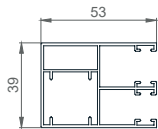

Vorbaurolladen VIERTEL-OVAL

TECHNISCHE ZEICHNUNGEN | Sonnenschutzsysteme - Details:

VIERTEL-OVAL 150

VIERTEL-OVAL 180

FÜHRUNGSSCHIENEN

53 X 22mm

80 X 22mm

53 X 39mm

85 X 39mm

LAMELLEN

FALCON - 39mm

PERFO

ALU - 39mm

KASTENGRÖSSE TABELLE

Lamelle/Achse Kastengröße	FALCON / 60mm		ALU / 40mm		ALU / 60mm	
	-	INS.	-	INS.	-	INS.
13,7 cm	-	-	-	-	-	-
15,0 cm	134,0	104,0	204,9	150,8	189,9	130,9
16,5 cm	-	-	-	-	-	-
18,0 cm	249,0	204,0	319,9	255*	309,9	255*
20,5 cm	-	-	-	-	-	-