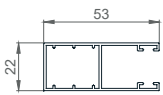

Vorbaurolladen VIERTEL-OVAL

TECHNISCHE ZEICHNUNGEN | Sonnenschutzsysteme - Details:

VIERTEL-OVAL 150

VIERTEL-OVAL 180

FÜHRUNGSSCHIENEN

53 X 22mm

80 X 22mm

53 X 39mm

85 X 39mm

LAMELLEN

FALCON - 39mm

PERFO

ALU - 39mm

KASTENGRÖSSE TABELLE

Lamelle/Achse Kastengröße	FALCON / 60mm		ALU / 40mm		ALU / 60mm	
	-	INS.	-	INS.	-	INS.
13,7 cm	-	-	-	-	-	-
15,0 cm	134,0	104,0	204,9	150,8	189,9	130,9
16,5 cm	-	-	-	-	-	-
18,0 cm	249,0	204,0	319,9	255*	309,9	255*
20,5 cm	-	-	-	-	-	-