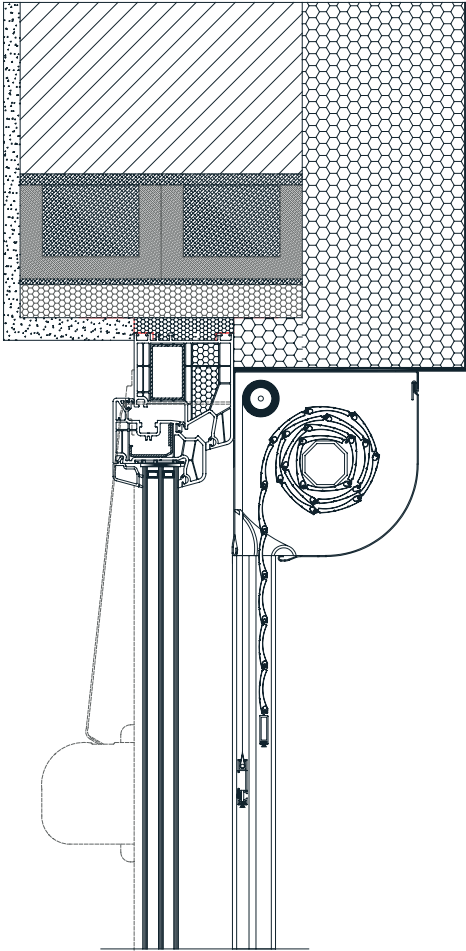

Vorbaurollladen VIERTEL-OVAL

- SONNENSCHUTZ
- ANTI-DIEBSTAHL SCHUTZ
- LICHTREGULIERUNG
- RAUMVERDUNKELUNG
- UV-SCHUTZ
- ENERGIESPAREN BEIM KÜHLEN UND HEIZEN

Der Vorbaurollladen VIERTEL-OVAL mit ALU Kasten, allseitig geschlossen, was dem Kasten eine Kompaktheit und Haltbarkeit gewährleistet. Die Welle ist verzinkt und über Kugellager an den seitlichen ALU Konsolen montiert. Die Führungen sind ästhetisch mit PVC-Enden und festen Bürsten für einen leiseren Betrieb ausgeführt. Die Universal-Endleiste (mit Gewichtteil) aus Aluminium. Beim Rollo-Insektenschutz ist die Bremse zum leichteren Anheben enthalten.

BEDIENUNG:

Antrieb über erstklassige Wickler oder Motoren. Bei Motorantrieben Standard PLUG & PLAY Funktion, die den Anschluss mehrerer Motoren an einen einzigen Schalter, selbsteinstellende Positionen und die Sicherheitsfunktion im Falle eines Hindernisses ermöglicht.

Vorbaurolladen VIERTEL-OVAL

TECHNISCHE ZEICHNUNGEN | Sonnenschutzsysteme - Details:

VIERTEL-OVAL 150

VIERTEL-OVAL 180

FÜHRUNGSSCHIENEN

53 X 22mm

80 X 22mm

53 X 39mm

85 X 39mm

LAMELLEN

FALCON - 39mm

PERFO

ALU - 39mm

KASTENGRÖSSE TABELLE

Lamelle/Achse Kastengröße	FALCON / 60mm		ALU / 40mm		ALU / 60mm	
	-	INS.	-	INS.	-	INS.
13,7 cm	-	-	-	-	-	-
15,0 cm	134,0	104,0	204,9	150,8	189,9	130,9
16,5 cm	-	-	-	-	-	-
18,0 cm	249,0	204,0	319,9	255*	309,9	255*
20,5 cm	-	-	-	-	-	-