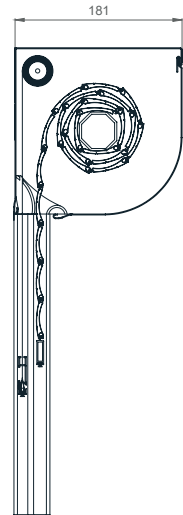

Vorbaurolladen VIERTEL-OVAL

TECHNISCHE ZEICHNUNGEN | Sonnenschutzsysteme - Details:

VIERTEL-OVAL 150

VIERTEL-OVAL 180

FÜHRUNGSSCHIENEN

53 X 22mm

80 X 22mm

53 X 39mm

85 X 39mm

LAMELLEN

FALCON - 39mm

PERFO

ALU - 39mm

KASTENGRÖSSE TABELLE

Lamelle/Achse Kastengröße	FALCON / 60mm		ALU / 40mm		ALU / 60mm	
	-	INS.	-	INS.	-	INS.
13,7 cm	-	-	-	-	-	-
15,0 cm	134,0	104,0	204,9	150,8	189,9	130,9
16,5 cm	-	-	-	-	-	-
18,0 cm	249,0	204,0	319,9	255*	309,9	255*
20,5 cm	-	-	-	-	-	-