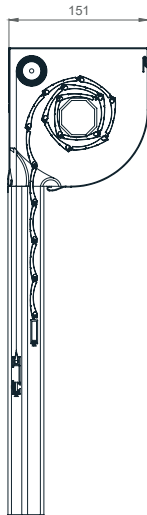

LAMELLENTYP | Lamellen-Farbmuster:

WARNUNG: Einige Farben auf der Farbskala können vom Original abweichen!

	PK1	01 WEISS	02 D. BRAUN	03 SILBER	05 HE. CHOKO	PK2	04 BEIGE	08 GRÜN	10 HE. GRAU	11 ANTIKO GRISIO	13 GRAPHIT	PK3	06 HELLES HOLZ	07 DUNKLES HOLZ	16 GOLDFENE EICHE
		12 ANTHRACIT	14 RAL 9007	52 EB 703			15 DOKKER	18 RAL 8017					17 DUNKLES HOLZ GEA	21 RAL 3011	
	PK1	01 WEISS	02 D. BRAUN	03 SILBER	04 BEIGE										
		11 ANTIKO GRISIO	12 ANTHRACIT	14 GRAU	52 EB 703										
	PK1	01 WEISS	03 SILBER												
		12 ANTHRACIT	52 EB 703												

Vorbaurolladen VIERTEL-OVAL

TECHNISCHE ZEICHNUNGEN | Sonnenschutzsysteme - Details:

VIERTEL-OVAL 150

VIERTEL-OVAL 180

FÜHRUNGSSCHIENEN

53 X 22mm

80 X 22mm

53 X 39mm

85 X 39mm

LAMELLEN

FALCON - 39mm

PERFO

ALU - 39mm

KASTENGRÖSSE TABELLE

Lamelle/Achse Kastengröße	FALCON / 60mm		ALU / 40mm		ALU / 60mm	
	-	INS.	-	INS.	-	INS.
13,7 cm	-	-	-	-	-	-
15,0 cm	134,0	104,0	204,9	150,8	189,9	130,9
16,5 cm	-	-	-	-	-	-
18,0 cm	249,0	204,0	319,9	255*	309,9	255*
20,5 cm	-	-	-	-	-	-