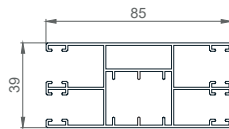

Vorbaurolladen VIERTEL-OVAL

TECHNISCHE ZEICHNUNGEN | Sonnenschutzsysteme - Details:

VIERTEL-OVAL 150

VIERTEL-OVAL 180

FÜHRUNGSSCHIENEN

53 X 22mm

80 X 22mm

53 X 39mm

85 X 39mm

LAMELLEN

FALCON - 39mm

PERFO

ALU - 39mm

KASTENGRÖSSE TABELLE

Lamelle/Achse Kastengröße	FALCON / 60mm		ALU / 40mm		ALU / 60mm	
	-	INS.	-	INS.	-	INS.
13,7 cm	-	-	-	-	-	-
15,0 cm	134,0	104,0	204,9	150,8	189,9	130,9
16,5 cm	-	-	-	-	-	-
18,0 cm	249,0	204,0	319,9	255*	309,9	255*
20,5 cm	-	-	-	-	-	-