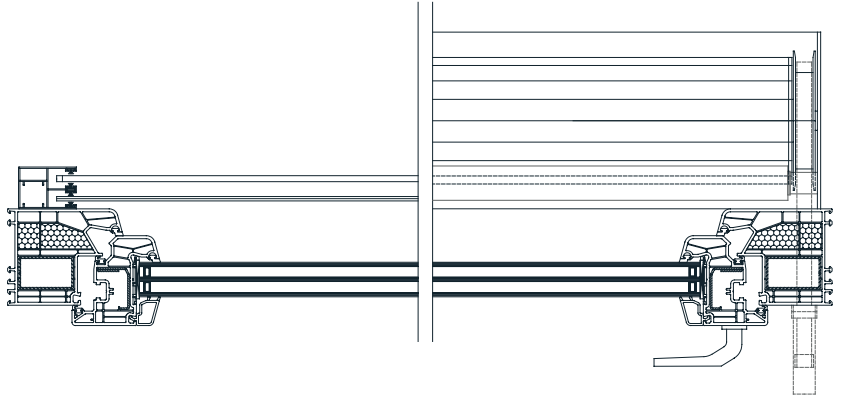

BEDIENUNG:

Antrieb über erstklassige Wickler oder Motoren. Bei Motorantrieben Standard PLUG & PLAY Funktion, die den Anschluss mehrerer Motoren an einen einzigen Schalter, selbsteinstellende Positionen und die Sicherheitsfunktion im Falle eines Hindernisses ermöglicht.

Vorbaurolladen VIERTEL-OVAL

TECHNISCHE ZEICHNUNGEN | Sonnenschutzsysteme - Details:

VIERTEL-OVAL 150

VIERTEL-OVAL 180

FÜHRUNGSSCHIENEN

53 X 22mm

80 X 22mm

53 X 39mm

85 X 39mm

LAMELLEN

FALCON - 39mm

PERFO

ALU - 39mm

KASTENGRÖSSE TABELLE

Lamelle/Achse Kastengröße	FALCON / 60mm		ALU / 40mm		ALU / 60mm	
	-	INS.	-	INS.	-	INS.
13,7 cm	-	-	-	-	-	-
15,0 cm	134,0	104,0	204,9	150,8	189,9	130,9
16,5 cm	-	-	-	-	-	-
18,0 cm	249,0	204,0	319,9	255*	309,9	255*
20,5 cm	-	-	-	-	-	-