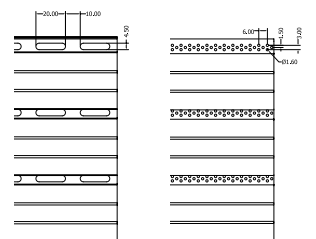

Vorbaurolladen VIERTEL-OVAL

TECHNISCHE ZEICHNUNGEN | Sonnenschutzsysteme - Details:

VIERTEL-OVAL 150

VIERTEL-OVAL 180

FÜHRUNGSSCHIENEN

53 X 22mm

80 X 22mm

53 X 39mm

85 X 39mm

LAMELLEN

FALCON - 39mm

PERFO

ALU - 39mm

KASTENGRÖSSE TABELLE

Lamelle/Achse Kastengröße	FALCON / 60mm		ALU / 40mm		ALU / 60mm	
	-	INS.	-	INS.	-	INS.
13,7 cm	-	-	-	-	-	-
15,0 cm	134,0	104,0	204,9	150,8	189,9	130,9
16,5 cm	-	-	-	-	-	-
18,0 cm	249,0	204,0	319,9	255*	309,9	255*
20,5 cm	-	-	-	-	-	-