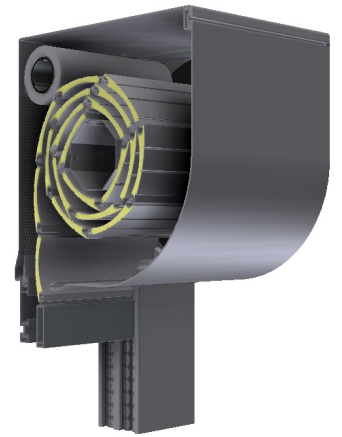

Vorbaurollladen VIERTEL-OVAL

- SONNENSCHUTZ
- ANTI-DIEBSTAHL SCHUTZ
- LICHTREGULIERUNG
- RAUMVERDUNKELUNG
- UV-SCHUTZ
- ENERGIESPAREN BEIM KÜHLEN UND HEIZEN

Der Vorbaurollladen VIERTEL-OVAL mit ALU Kasten, allseitig geschlossen, was dem Kasten eine Kompaktheit und Haltbarkeit gewährleistet. Die Welle ist verzinkt und über Kugellager an den seitlichen ALU Konsolen montiert. Die Führungen sind ästhetisch mit PVC-Enden und festen Bürsten für einen leiseren Betrieb ausgeführt. Die Universal-Endleiste (mit Gewichtteil) aus Aluminium. Beim Rollo-Insektenschutz ist die Bremse zum leichteren Anheben enthalten.

LAMELLENTYP | Lamellen-Farbmuster:

WARNUNG: Einige Farben auf der Farbskala können vom Original abweichen!

	PK1	01 WEISS	02 D. BRAUN	03 SILBER	05 HE. CHOKO	PK2	04 BEIGE	08 GRÜN	10 HE. GRAU	11 ANTIKO GRISIO	13 GRAPHIT	PK3	06 HELLES HOLZ	07 DUNKLES HOLZ	16 GOLDFENE EICHE
		12 ANTHRACIT	14 RAL 9007	52 EB 703			15 DOKKER	18 RAL 8017					17 DUNKLES HOLZ GEA	21 RAL 3011	
	PK1	01 WEISS	02 D. BRAUN	03 SILBER	04 BEIGE										
		11 ANTIKO GRISIO	12 ANTHRACIT	14 GRAU	52 EB 703										
	PK1	01 WEISS	03 SILBER												
		12 ANTHRACIT	52 EB 703												

ALU Lamellen sind mit Isolierung gefüllt und mit Sicherheitsfedern bzw. serienmässig mit Einbruchschutzfedern angehängt. Alle Lamellen sind mechanisch arretiert, was eine leise und zuverlässige Funktionsweise gewährleistet.