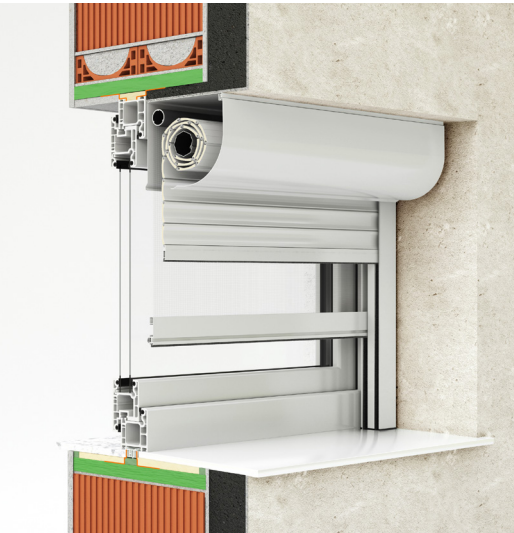

Vorbaurollladen VIERTEL-OVAL

- SONNENSCHUTZ
- ANTI-DIEBSTAHL SCHUTZ
- LICHTREGULIERUNG
- RAUMVERDUNKELUNG
- UV-SCHUTZ
- ENERGIESPAREN BEIM KÜHLEN UND HEIZEN

Der Vorbaurollladen VIERTEL-OVAL mit ALU Kasten, allseitig geschlossen, was dem Kasten eine Kompaktheit und Haltbarkeit gewährleistet. Die Welle ist verzinkt und über Kugellager an den seitlichen ALU Konsolen montiert. Die Führungen sind ästhetisch mit PVC-Enden und festen Bürsten für einen leiseren Betrieb ausgeführt. Die Universal-Endleiste (mit Gewichtteil) aus Aluminium. Beim Rollo-Insektenschutz ist die Bremse zum leichteren Anheben enthalten.

ALU Lamellen sind mit Isolierung gefüllt und mit Sicherheitsfedern bzw. serienmässig mit Einbruchschutzfedern angehängt. Alle Lamellen sind mechanisch arretiert, was eine leise und zuverlässige Funktionsweise gewährleistet.

BEDIENUNG:

Antrieb über erstklassige Wickler oder Motoren. Bei Motorantrieben Standard PLUG & PLAY Funktion, die den Anschluss mehrerer Motoren an einen einzigen Schalter, selbsteinstellende Positionen und die Sicherheitsfunktion im Falle eines Hindernisses ermöglicht.