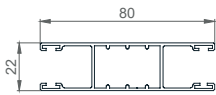

Vorbaurolladen VIERTEL-OVAL

TECHNISCHE ZEICHNUNGEN | Sonnenschutzsysteme - Details:

VIERTEL-OVAL 150

VIERTEL-OVAL 180

FÜHRUNGSSCHIENEN

53 X 22mm

80 X 22mm

53 X 39mm

85 X 39mm

LAMELLEN

FALCON - 39mm

PERFO

ALU - 39mm

KASTENGRÖSSE TABELLE

Lamelle/Achse Kastengröße	FALCON / 60mm		ALU / 40mm		ALU / 60mm	
	-	INS.	-	INS.	-	INS.
13,7 cm	-	-	-	-	-	-
15,0 cm	134,0	104,0	204,9	150,8	189,9	130,9
16,5 cm	-	-	-	-	-	-
18,0 cm	249,0	204,0	319,9	255*	309,9	255*
20,5 cm	-	-	-	-	-	-