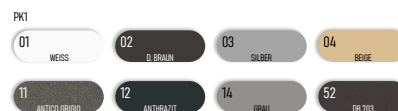

### Lamelle FALCON

#### FARBEN:

(Andere Falcon-Farben für Bestellungen über 50 m<sup>2</sup>.)

Das neue Design umfasst eine dichtere Perforierung als die vorherige Version vom Falcon, was eine bessere Belüftung und Lichtanpassung ermöglicht.

### Lamelle FALCON PERFO

#### FARBEN:

Mikroperforierte Lamelle für bessere Lichtanpassung, optimale Lichtstreuung und effiziente Belüftung, gleichzeitig Reduzierung der Blendung und ein guter Privatsphäre-Schutz.

\*Im Vergleich zur klassischen ALU 39 Lamelle