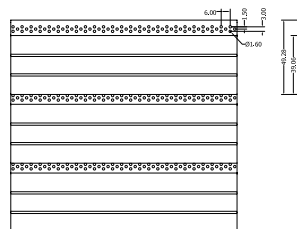

Lamela FALCON PERFO

BOJE:

PR1

01

BIJELA

02

TA ČOKO

03

SREBRNA

04

BE

11

ANTICO BRISO

12

ANTRACIT

14

SIVA

52

EB 703

Mikroperforirana lamela za još bolju prilagodljivost svjetlu, optimalnu disperziju svjetla i učinkovitu ventilaciju, uz smanjenje odsjaja i očuvanje privatnosti.

*odnosno na klasičnu lamelu ALU 39