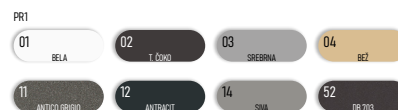

## Lamela FALCON

### BARVE:

(Ostale Falcon barve za naročila nad 50 m<sup>2</sup>.)

Nova zasnova vključuje gostejšo perforacijo kot prejšnja različica Falcona, kar omogoča še boljšo zračnost in svetlobno prilagodljivost.

## Lamela FALCON PERFO

### BARVE:

Mikroperforirana lamela za še boljše svetlobno prilagodljivost, optimalno razpršitev svetlobe in učinkovito prezračevanje, hkrati pa zmanjšuje bleščanje in ohranja zasebnost.

\*glede na klasično lamelo ALU 39