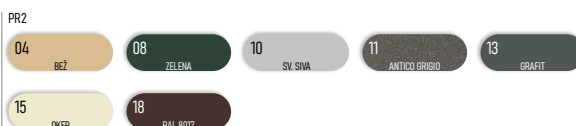

VGRADNJA ZUNANJE ŽALUZIJE

←→ min. 60cm
max. 220cm

↑↓ min. 60cm
max. 430cm

⊞⊞⊞⊞ max. 9,0m²

BARVE LABEL

PR1	PR2	PR3
013 BELA	051 RJAVJA PERL	045 RAL 7037
010 RAL 9006	028 RAL 7038	019 RAL 8011
042 RAL 7016	008 ZLATA PERL	032 RAL 3003
066 RAL 8019	001 RAL 8007	
090 RAL 9007	002 RAL 1019	PR4
052 EB 703	026 RAL 1015	045 RAL 7037
041 RAL 7024	025 BEŽ	019 RAL 8011
044 RAL 7012	017 RAL 9002	032 RAL 3003
043 ANTICO GRIGIO	029 RAL 7035	
046 RAL 7005	041 RAL 7024	
015 RAL 9005	044 RAL 7012	
014 RAL 9001	043 ANTICO GRIGIO	
027 RAL 1013	016 ZLATA HRAST	
018 RAL 8003	055 RAL 7021	
076 RAL 5014	007 RAL 3020	
079 RAL 5002	080 RAL 7048	
007 RAL 3020	047 RAL 3005	
080 RAL 7048	049 RAL 9010 - PURE WHITE	
048 RAL 7039	053 BRUŠEN ALUMINIJ - SVETLO	
	054 BRUŠEN ALUMINIJ - TEMNO	
	030 RAL 7036	

TIPI LAMEL

FALCON[®]
ROLETA

ALU 39 mm

BARVE LAMELE FALCON

BARVE LAMELE FALCON PERFO

OPOZORILO: Določene barve na lestvici lahko odstopajo od originala!

BARVE LAMELE ALU 39

OPOZORILO: Določene barve na lestvici lahko odstopajo od originala!