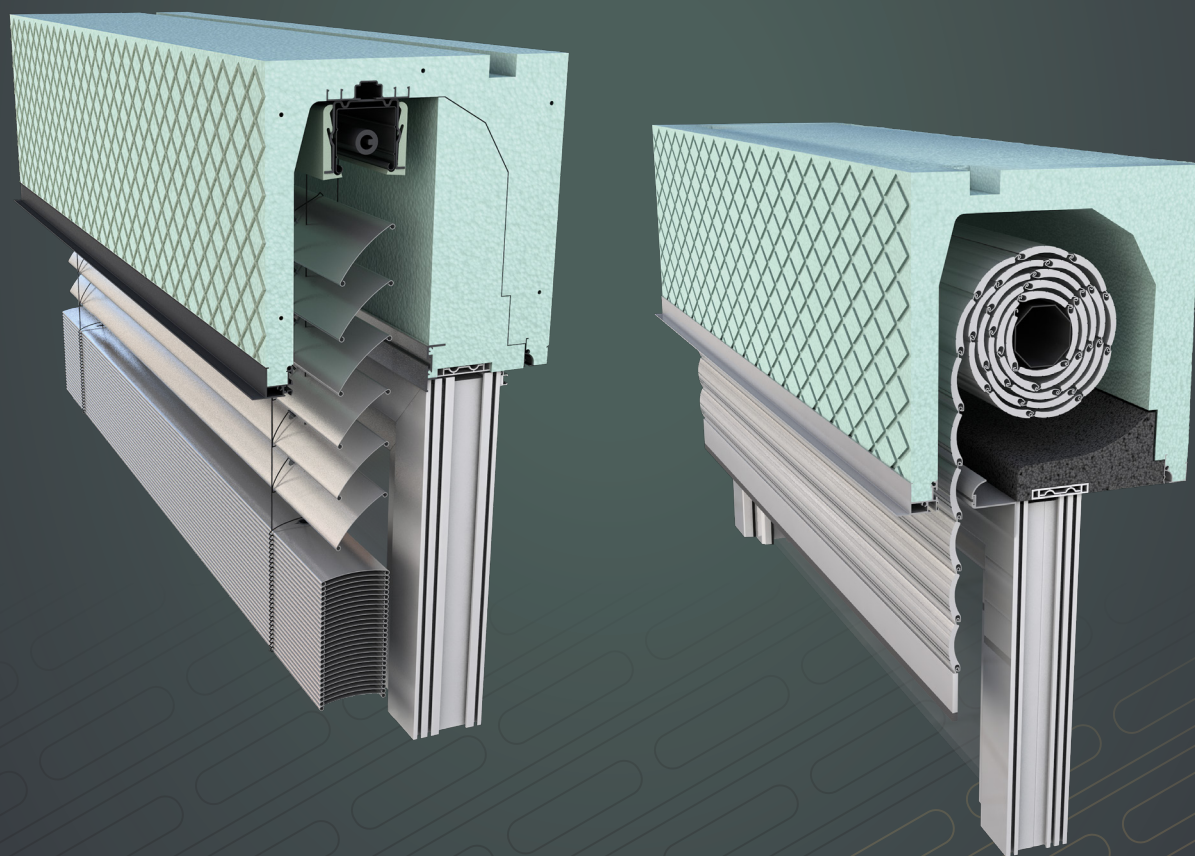

TERMOBOX

NAJBOLJ IZOLATIVNA OMARICA ZA SENČILA

Za nizkoenergijske in
pasivne hiše

ROLETARSTVO

MEDLE

Strokovnjaki za **senčenje!**

TERMOBOX-V

SISTEM ZUNANJE ŽALUZIJE

OPOZORILO: Določene barve na lestvici lahko odstopajo od originala!

TIPI LABEL

TERMOBOX-R

ROLETNI SISTEM

VGRADNJA ROLETE

min. 60cm
max. 220cm

min. 60cm
max. 290cm

max. 7,0m²

TERMOBOX

OMARICA ZA PASIVNE IN NIZKOENERGIJSKE HIŠE

PREDNOSTI SISTEMA TERMOBOX

- ✓ **DISKRETNNA VGRADNJA**
Omarica Termobox je popolnoma skrita znotraj in zunaj. Servisni dostop iz zunanje strani.
- ✓ **ODLIČNA IZOLATIVNOST**
Najbolj izolativna omarica za senčila na trgu, primerna za nizkoenergijske objekte.
- ✓ **ODLIČNA TESNILNOST IN ZRAKOTESNOST**
Odlično tesni in je odporna na veter.
- ✓ **IZOGNITE SE IZDELAVI PREKLADE PRI OKENSKIH ODPRTINAH**
Odprtine pustite do AB plošče, s čimer se izognete izdelavi preklade, kar vam gradnjo še poceni, o senčilih pa se odločate ob vgradnji oken na katera se namesti Termobox omarica z roletami ali žaluzijami.
- ✓ **SVOBODA PRI IZBIRI SENČIL V ČASU DO VGRADNJE OKEN**
Z omarico Termobox lahko izbirate med različnimi tipi lamel za žaluzije, roletami, barvnimi kombinacijami, motornimi pogoni ali daljinskim upravljanjem, možna pa je tudi vgradnja komarnika.
(Rolo komarnik ni na voljo pri lameli Z-90)
- ✓ **NAJBOLJ IZOLATIVNA OMARICA ZA SENČILA IN ROLETE NA TRGU**
Ščiti pred vremenskimi vplivi in zaradi ojačitev v omarici ostaja stabilna pri večjih dolžinah.