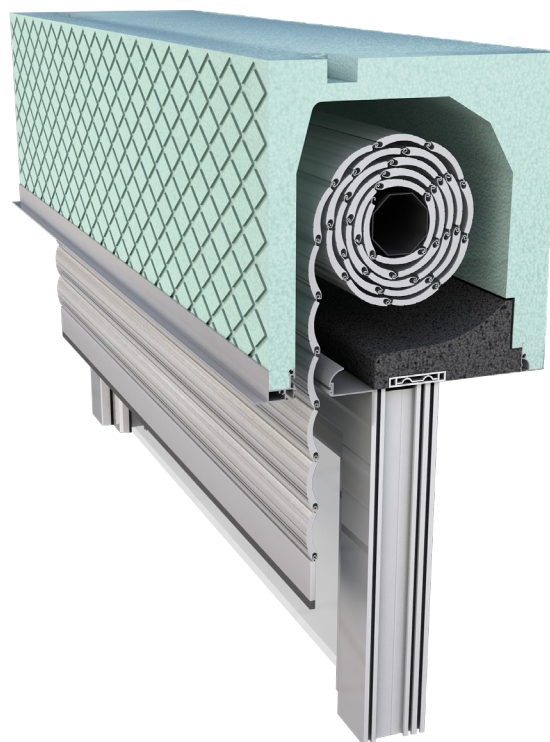

OPOZORILO: Določene barve na lestvici lahko odstopajo od originala!

TIPI LABEL

TERMOBOX-R

ROLETNI SISTEM

VGRADNJA ROLETE

min. 60cm
max. 220cm

min. 60cm
max. 290cm

max. 7,0m²

TIPI LAMEL

FALCON[®]
ROLETA

ALU 39 mm

BARVE LAMELE FALCON

BARVE LAMELE FALCON PERFO

OPOZORILO: Določene barve na lestvici lahko odstopajo od originala!

BARVE LAMELE ALU 39

OPOZORILO: Določene barve na lestvici lahko odstopajo od originala!

TERMOBOX

OMARICA ZA PASIVNE IN NIZKOENERGIJSKE HIŠE

PREDNOSTI SISTEMA TERMOBOX

- ✓ **DISKRETNNA VGRADNJA**
Omarica Termobox je popolnoma skrita znotraj in zunaj. Servisni dostop iz zunanje strani.
- ✓ **ODLIČNA IZOLATIVNOST**
Najbolj izolativna omarica za senčila na trgu, primerna za nizkoenergijske objekte.
- ✓ **ODLIČNA TESNILNOST IN ZRAKOTESNOST**
Odlično tesni in je odporna na veter.
- ✓ **IZOGNITE SE IZDELAVI PREKLADE PRI OKENSKIH ODPRTINAH**
Odprtine pustite do AB plošče, s čimer se izognete izdelavi preklade, kar vam gradnjo še poceni, o senčilih pa se odločate ob vgradnji oken na katera se namesti Termobox omarica z roletami ali žaluzijami.
- ✓ **SVOBODA PRI IZBIRI SENČIL V ČASU DO VGRADNJE OKEN**
Z omarico Termobox lahko izbirate med različnimi tipi lamel za žaluzije, roletami, barvnimi kombinacijami, motornimi pogoni ali daljinskim upravljanjem, možna pa je tudi vgradnja komarnika.
(Rolo komarnik ni na voljo pri lameli Z-90)
- ✓ **NAJBOLJ IZOLATIVNA OMARICA ZA SENČILA IN ROLETE NA TRGU**
Ščiti pred vremenskimi vplivi in zaradi ojačitev v omarici ostaja stabilna pri večjih dolžinah.