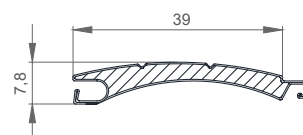

TERMOBOX-R

ROLETNI SISTEM

VGRADNJA ROLETE

min. 60cm
max. 220cm

min. 60cm
max. 290cm

max. 7,0m²

TIPI LAMEL

FALCON®
ROLETA

ALU 39 mm

BARVE LAMELE FALCON

BARVE LAMELE FALCON PERFO

OPOZORILO: Določene barve na lestvici lahko odstopajo od originala!

BARVE LAMELE ALU 39

OPOZORILO: Določene barve na lestvici lahko odstopajo od originala!