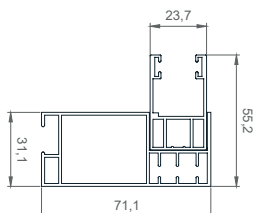

OPOZORILO: Določene barve na lestvici lahko odstopajo od originala!

TIPI LABEL

TERMOBOX-R

ROLETNI SISTEM

VGRADNJA ROLETE

min. 60cm
max. 220cm

min. 60cm
max. 290cm

max. 7,0m²