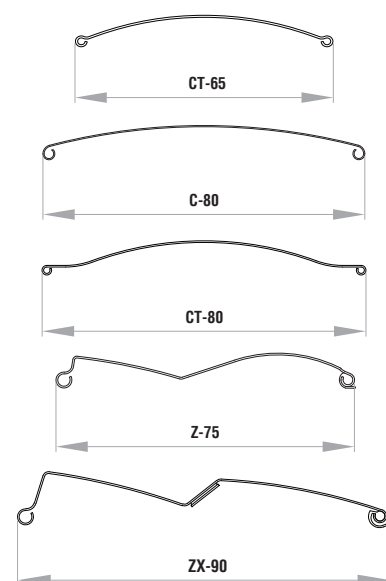

VGRADNJA ZUNANJE ŽALUZIJE

←→ min. 60cm
max. 220cm

↑↓ min. 60cm
max. 430cm

⊞⊞⊞⊞ max. 9,0m²

BARVE LABEL

PR1	PR2	PR3
013 BELA	051 RJAVJA PERL	045 RAL 7037
010 RAL 9006	028 RAL 7038	019 RAL 8011
042 RAL 7016	008 ZLATA PERL	032 RAL 3003
066 RAL 8019	001 RAL 8007	
090 RAL 9007	002 RAL 1019	PR4
052 EB 703	026 RAL 1015	045 RAL 7037
041 RAL 7024	025 BEŽ	019 RAL 8011
044 RAL 7012	017 RAL 9002	032 RAL 3003
043 ANTICO GRIGIO	029 RAL 7035	
046 RAL 7005	041 RAL 7024	
015 RAL 9005	044 RAL 7012	
014 RAL 9001	043 ANTICO GRIGIO	
027 RAL 1013	016 ZLATA HRAST	
018 RAL 8003	055 RAL 7021	
076 RAL 5014	007 RAL 3020	
079 RAL 5002	080 RAL 7048	
007 RAL 3020	047 RAL 3005	
080 RAL 7048	049 RAL 9010 - PURE WHITE	
048 RAL 7039	053 BRUŠEN ALUMINIJ - SVETLO	
	054 BRUŠEN ALUMINIJ - TEMNO	
	030 RAL 7036	

OPOZORILO: Določene barve na lestvici lahko odstopajo od originala!

TIPI LABEL

TERMOBOX-R

ROLETNI SISTEM

VGRADNJA ROLETE

min. 60cm
max. 220cm

min. 60cm
max. 290cm

max. 7,0m²