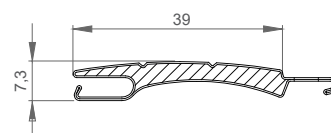

FALCON®
ROLETA