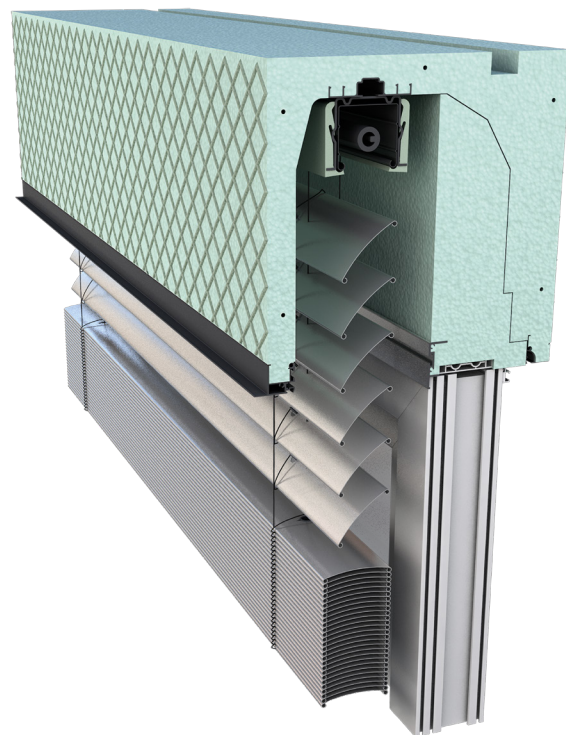

TERMOBOX-V

SISTEM ZUNANJE ŽALUZIJE

VGRADNJA ZUNANJE ŽALUZIJE

←→ min. 60cm
max. 220cm

↑↓ min. 60cm
max. 430cm

⊞⊞⊞⊞ max. 9,0m²