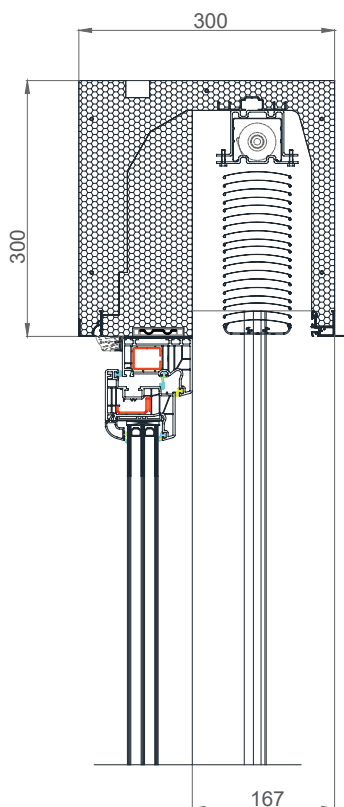

VGRADNJA ZUNANJE ŽALUZIJE

←→ min. 60cm
max. 220cm

↑↓ min. 60cm
max. 430cm

⊞⊞⊞⊞ max. 9,0m²

BARVE LABEL

PR1	PR2	PR3
013 BELA	051 RJAVJA PERL	045 RAL 7037
010 RAL 9006	028 RAL 7038	019 RAL 8011
042 RAL 7016	008 ZLATA PERL	032 RAL 3003
066 RAL 8019	001 RAL 8007	
090 RAL 9007	002 RAL 1019	PR4
052 EB 703	026 RAL 1015	045 RAL 7037
041 RAL 7024	025 BEŽ	019 RAL 8011
044 RAL 7012	017 RAL 9002	032 RAL 3003
043 ANTICO GRIGIO	029 RAL 7035	
046 RAL 7005	041 RAL 7024	
015 RAL 9005	044 RAL 7012	
014 RAL 9001	043 ANTICO GRIGIO	
027 RAL 1013	016 ZLATA HRAST	
018 RAL 8003	055 RAL 7021	
076 RAL 5014	007 RAL 3020	
079 RAL 5002	080 RAL 7048	
007 RAL 3020	047 RAL 3005	
080 RAL 7048	049 RAL 9010 - PURE WHITE	
048 RAL 7039	053 BRUŠEN ALUMINIJ - SVETLO	
	054 BRUŠEN ALUMINIJ - TEMNO	
	030 RAL 7036	

OPOZORILO: Določene barve na lestvici lahko odstopajo od originala!

TIPI LABEL

TERMOBOX-R

ROLETNI SISTEM

VGRADNJA ROLETE

min. 60cm
max. 220cm

min. 60cm
max. 290cm

max. 7,0m²