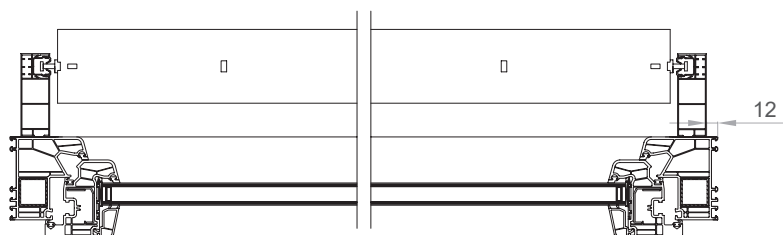

VGRADNJA ZUNANJE ŽALUZIJE

←→ min. 60cm
max. 220cm

↑↓ min. 60cm
max. 430cm

⊞⊞⊞⊞ max. 9,0m²

BARVE LABEL

PR1	PR2	PR3
013 BELA	051 RJAVJA PERL	045 RAL 7037
010 RAL 9006	028 RAL 7038	019 RAL 8011
042 RAL 7016	008 ZLATA PERL	032 RAL 3003
066 RAL 8019	001 RAL 8007	
090 RAL 9007	002 RAL 1019	PR4
052 EB 703	026 RAL 1015	045 RAL 7037
041 RAL 7024	025 BEŽ	019 RAL 8011
044 RAL 7012	017 RAL 9002	032 RAL 3003
043 ANTICO GRIGIO	029 RAL 7035	
046 RAL 7005	041 RAL 7024	
015 RAL 9005	044 RAL 7012	
014 RAL 9001	043 ANTICO GRIGIO	
027 RAL 1013	016 ZLATA HRAST	
018 RAL 8003	055 RAL 7021	
076 RAL 5014	007 RAL 3020	
079 RAL 5002	080 RAL 7048	
007 RAL 3020	047 RAL 3005	
080 RAL 7048	049 RAL 9010 - PURE WHITE	
048 RAL 7039	053 BRUŠEN ALUMINIJ - SVETLO	
	054 BRUŠEN ALUMINIJ - TEMNO	
	030 RAL 7036	

OPOZORILO: Določene barve na lestvici lahko odstopajo od originala!

TIPI LABEL

TERMOBOX-R

ROLETNI SISTEM

VGRADNJA ROLETE

min. 60cm
max. 220cm

min. 60cm
max. 290cm

max. 7,0m²