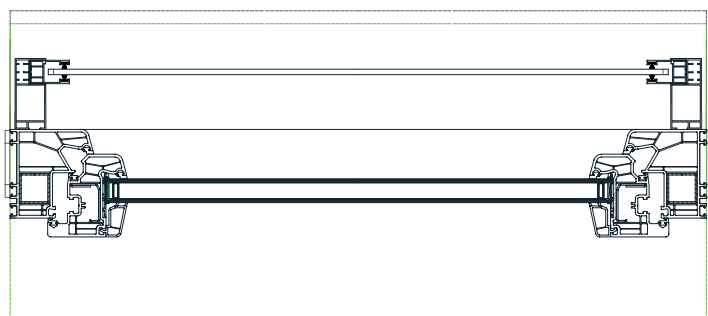

VGRADNJA ZUNANJE ŽALUZIJE

←→ min. 60cm
max. 220cm

↑↓ min. 60cm
max. 430cm

⊞⊞⊞⊞ max. 9,0m²

BARVE LABEL

PR1	PR2	PR3
013 BELA	051 RJAVJA PERL	045 RAL 7037
010 RAL 9006	028 RAL 7038	019 RAL 8011
042 RAL 7016	008 ZLATA PERL	032 RAL 3003
066 RAL 8019	001 RAL 8007	
090 RAL 9007	002 RAL 1019	PR4
052 EB 703	026 RAL 1015	045 RAL 7037
041 RAL 7024	025 BEŽ	019 RAL 8011
044 RAL 7012	017 RAL 9002	032 RAL 3003
043 ANTICO GRIGIO	029 RAL 7035	
046 RAL 7005	041 RAL 7024	
015 RAL 9005	044 RAL 7012	
014 RAL 9001	043 ANTICO GRIGIO	
027 RAL 1013	016 ZLATA HRAST	
018 RAL 8003	055 RAL 7021	
076 RAL 5014	007 RAL 3020	
079 RAL 5002	080 RAL 7048	
007 RAL 3020	047 RAL 3005	
080 RAL 7048	049 RAL 9010 - PURE WHITE	
048 RAL 7039	053 BRUŠEN ALUMINIJ - SVETLO	
	054 BRUŠEN ALUMINIJ - TEMNO	
	030 RAL 7036	

OPOZORILO: Določene barve na lestvici lahko odstopajo od originala!

TIPI LABEL

TERMOBOX-R

ROLETNI SISTEM

VGRADNJA ROLETE

min. 60cm
max. 220cm

min. 60cm
max. 290cm

max. 7,0m²