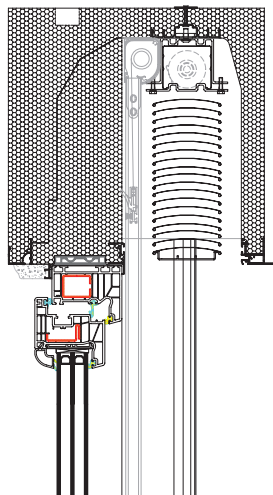

VGRADNJA ZUNANJE ŽALUZIJE

←→ min. 60cm
max. 220cm

↑↓ min. 60cm
max. 430cm

⊞⊞⊞⊞ max. 9,0m²

BARVE LABEL

PR1	PR2	PR3
013 BELA	051 RJAVJA PERL	045 RAL 7037
010 RAL 9006	028 RAL 7038	019 RAL 8011
042 RAL 7016	008 ZLATA PERL	032 RAL 3003
066 RAL 8019	001 RAL 8007	
090 RAL 9007	002 RAL 1019	PR4
052 EB 703	026 RAL 1015	045 RAL 7037
041 RAL 7024	025 BEŽ	019 RAL 8011
044 RAL 7012	017 RAL 9002	032 RAL 3003
043 ANTICO GRIGIO	029 RAL 7035	
046 RAL 7005	041 RAL 7024	
015 RAL 9005	044 RAL 7012	
014 RAL 9001	043 ANTICO GRIGIO	
027 RAL 1013	016 ZLATA HRAST	
018 RAL 8003	055 RAL 7021	
076 RAL 5014	007 RAL 3020	
079 RAL 5002	080 RAL 7048	
007 RAL 3020	047 RAL 3005	
080 RAL 7048	049 RAL 9010 - PURE WHITE	
048 RAL 7039	053 BRUŠEN ALUMINIJ - SVETLO	
	054 BRUŠEN ALUMINIJ - TEMNO	
	030 RAL 7036	

OPOZORILO: Določene barve na lestvici lahko odstopajo od originala!

TIPI LABEL

TERMOBOX-R

ROLETNI SISTEM

VGRADNJA ROLETE

min. 60cm
max. 220cm

min. 60cm
max. 290cm

max. 7,0m²