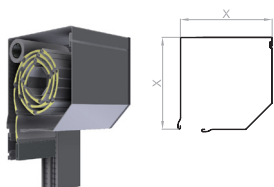

VELIKOST OMARIC: $x=y$

BREZ KOMARNIKA (mm):
137, 150, 165, 180, 205

S KOMARNIKOM (mm):
150, 165, 180