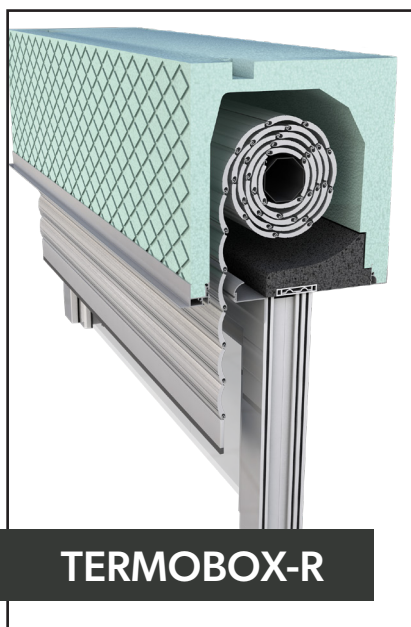

S KOMARNIKOM (mm):
150, 165, 180

NADOKENSKÉ ROLETE

Značilno za te vrste rolet je, da se vgrajujejo skupaj z okni (kasnejša vgradnja ni možna), zato je pomembno to upoštevati že v fazi načrtovanja. Primerne so za vgradnjo pri novogradnjah ali sanacijah objektov. Z zunanje strani je omarica popolnoma nevidna in prekrita s fasado, kar pomeni, da ne vpliva na zunanji videz objekta. Zaradi dodatne izolacije v PVC omarici pa je tudi najbolj izolativna izmed vseh rolet.

MULTI-ROLLBOX

Velikost omarice:
200 x 230 mm

INLINE 225

Velikost omarice:
223 x 230 mm

TERMOBOX-R

- » velikost omarice 300 x 300 mm
- » odlična izolacija
- » zvočna izolativnost
- » zrakotesnost
- » skrita vgradnja
- » odločitev o vrsti senčila pri montaži oken
- » možna direktna vgradnja pod AB ploščo brez priprave zoba v prekladi